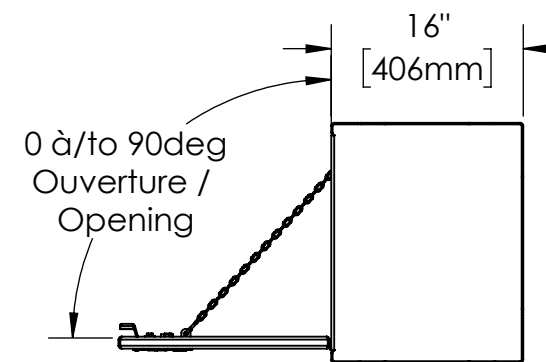

16 15 14 13 12 11 10 9 8 7 6 5 4 3 2 1

K
J
H
G
F
E
D
C
B
A

NOTES:

- 1) MATERIEL / MATERIAL :
1.1) PLAQUE D'ALUMINIUM LISSE / ALUMINUM SMOOTH PLATE
- 2) FINI / FINISH :
2.1) COULEUR : NOIR / COLOR : BLACK
- 3) PARTICULARITÉ / PARTICULARITY :
3.1) N/A
- 4) POIDS / WEIGHT :
APPROX : 111.5 LBS (50.7 KG)

	Metaltech-Omega Inc. 1735 St-Elzéar Ouest Laval, QC., Canada H7L 3N6	Tél: 800-836-6342 Website / Site Internet: www.metaltech.co
	CODE : CO-BS1205	REV. : CLIENT

DESCRIPTION : Coffre pour dessus d'ailes avec ouverture vers le bas 96" x 16" x 20" / Top side box opening down 96" x 16" x 20"