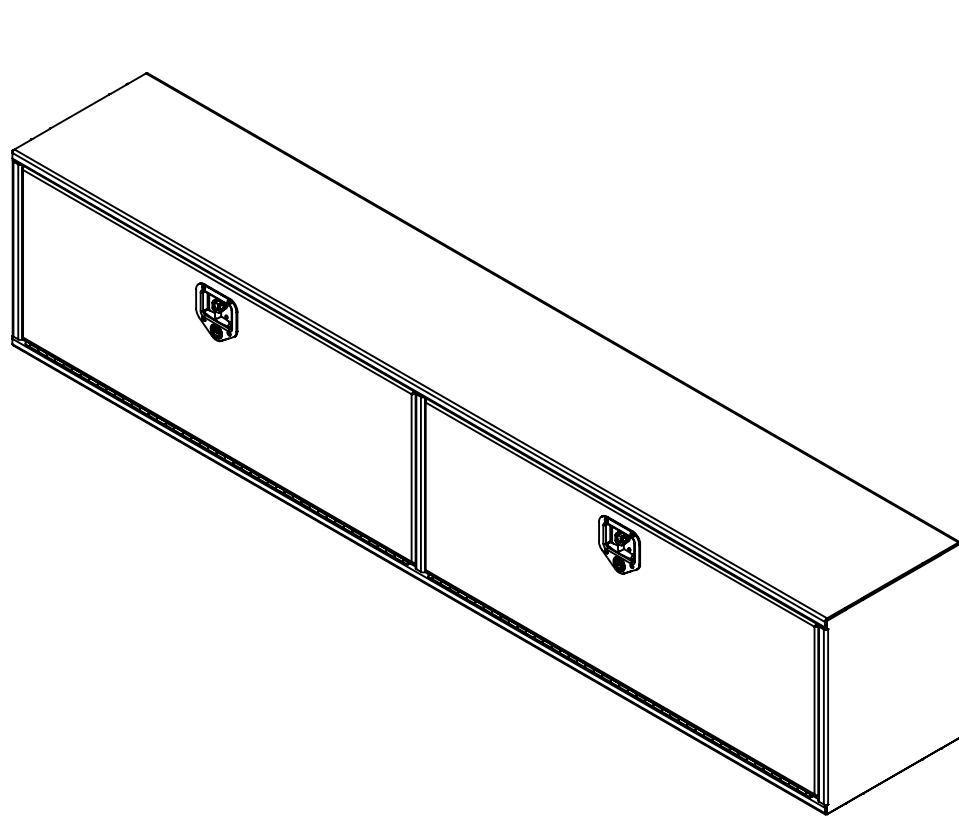

16 15 14 13 12 11 10 9 8 7 6 5 4 3 2 1

K
J
H
G
F
E
D
C
B
A

NOTES:

- 1) MATERIEL / MATERIAL :
1.1) PLAQUE D'ALUMINIUM LISSE / ALUMINUM SMOOTH PLATE
- 2) FINI / FINISH :
2.1) COULEUR : NOIR / COLOR : BLACK
- 3) PARTICULARITÉ / PARTICULARITY :
3.1) N/A
- 4) POIDS / WEIGHT :
APPROX : 111.5 LBS (50.7 KG)

	Metaltech-Omega Inc. 1735 St-Elzéar Ouest Laval, QC., Canada H7L 3N6	Tél: 800-836-6342 Website / Site Internet: www.metaltech.co
	CODE : CO-BS1205	REV. : CLIENT

DESCRIPTION : Coffre pour dessus d'ailes avec ouverture vers le bas 96" x 16" x 20" / Top side box opening down 96" x 16" x 20"