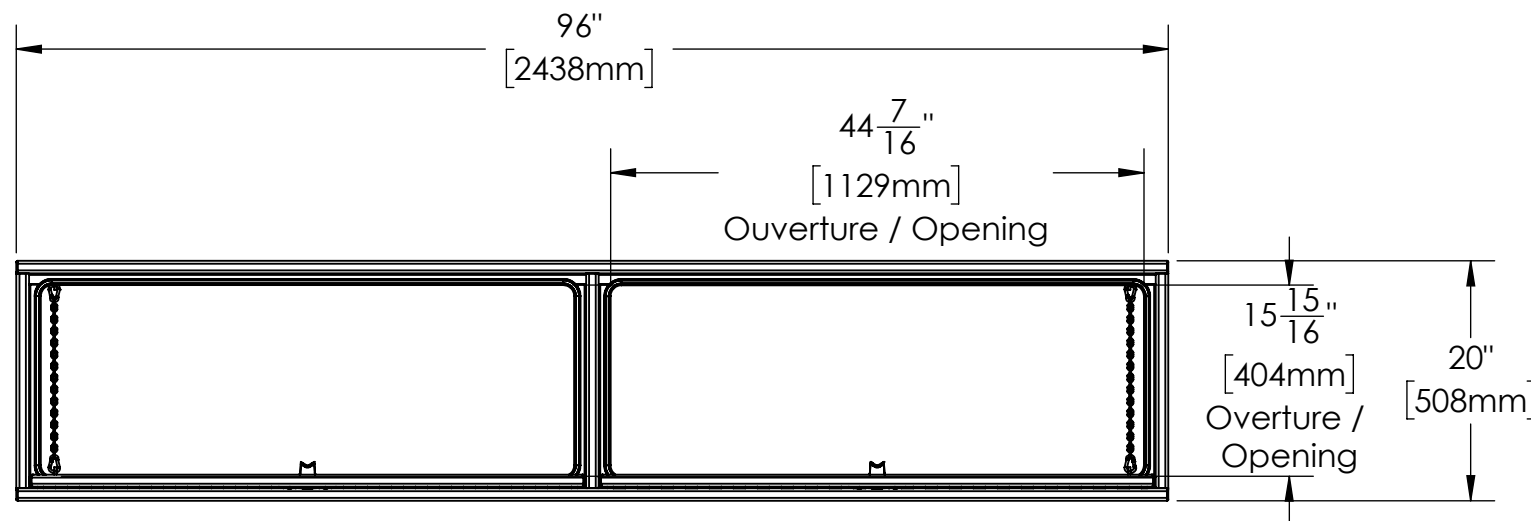

16 15 14 13 12 11 10 9 8 7 6 5 4 3 2 1

K
J
H
G
F
E
D
C
B
A

NOTES:

- 1) MATERIEL / MATERIAL :
1.1) PLAQUE D'ALUMINIUM LISSE / ALUMINUM SMOOTH PLATE
- 2) FINI / FINISH :
2.1) COULEUR : NOIR / COLOR : BLACK
- 3) PARTICULARITÉ / PARTICULARITY :
3.1) N/A
- 4) POIDS / WEIGHT :
APPROX : 111.5 LBS (50.7 KG)

	Metaltech-Omega Inc. 1735 St-Elzéar Ouest Laval, QC., Canada H7L 3N6	Tél: 800-836-6342 Website / Site Internet: www.metaltech.co
	CODE : CO-BS1205	REV. : CLIENT

DESCRIPTION : Coffre pour dessus d'ailes avec ouverture vers le bas 96" x 16" x 20" / Top side box opening down 96" x 16" x 20"