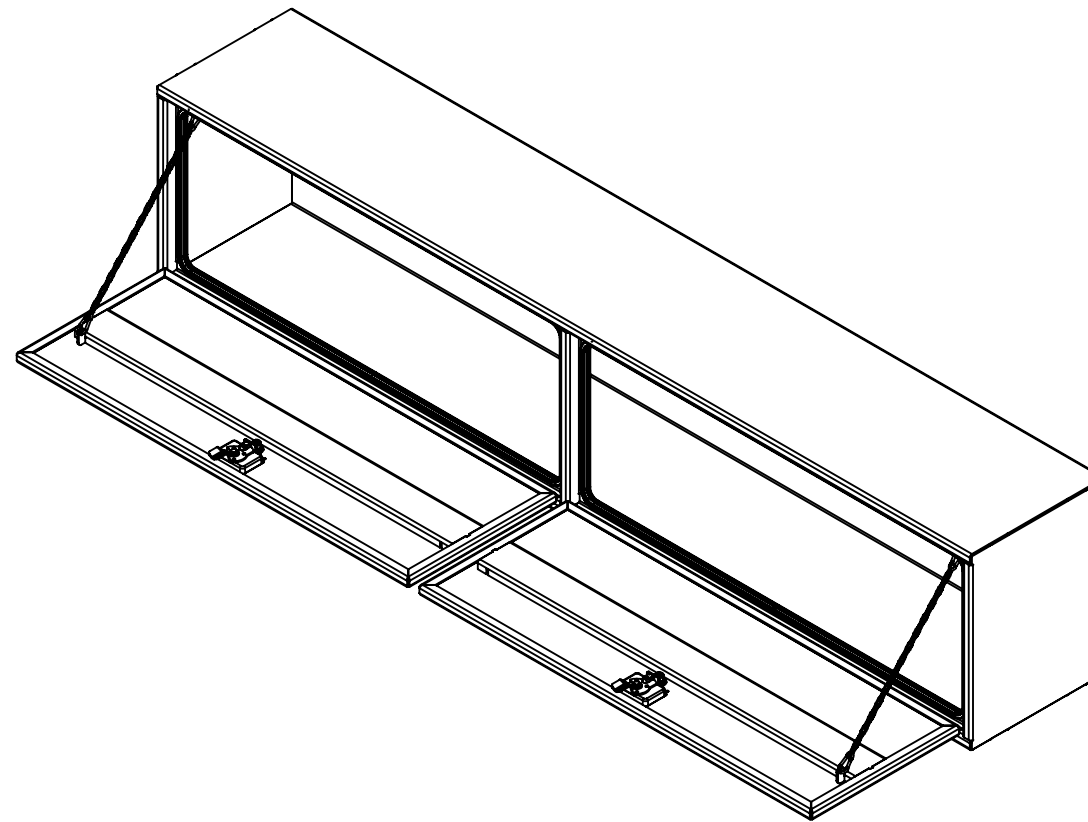

16 15 14 13 12 11 10 9 8 7 6 5 4 3 2 1

K
J
H
G
F
E
D
C
B
A

NOTES:

- 1) MATERIEL / MATERIAL :
1.1) PLAQUE D'ALUMINIUM LISSE / ALUMINUM SMOOTH PLATE
- 2) FINI / FINISH :
2.1) COULEUR : NOIR / COLOR : BLACK
- 3) PARTICULARITÉ / PARTICULARITY :
3.1) N/A
- 4) POIDS / WEIGHT :
APPROX : 111.5 LBS (50.7 KG)

	Metaltech-Omega Inc. 1735 St-Elzéar Ouest Laval, QC., Canada H7L 3N6	Tél: 800-836-6342 Website / Site Internet: www.metaltech.co
	CODE : CO-BS1205	REV. : CLIENT

DESCRIPTION : Coffre pour dessus d'ailes avec ouverture vers le bas 96" x 16" x 20" / Top side box opening down 96" x 16" x 20"