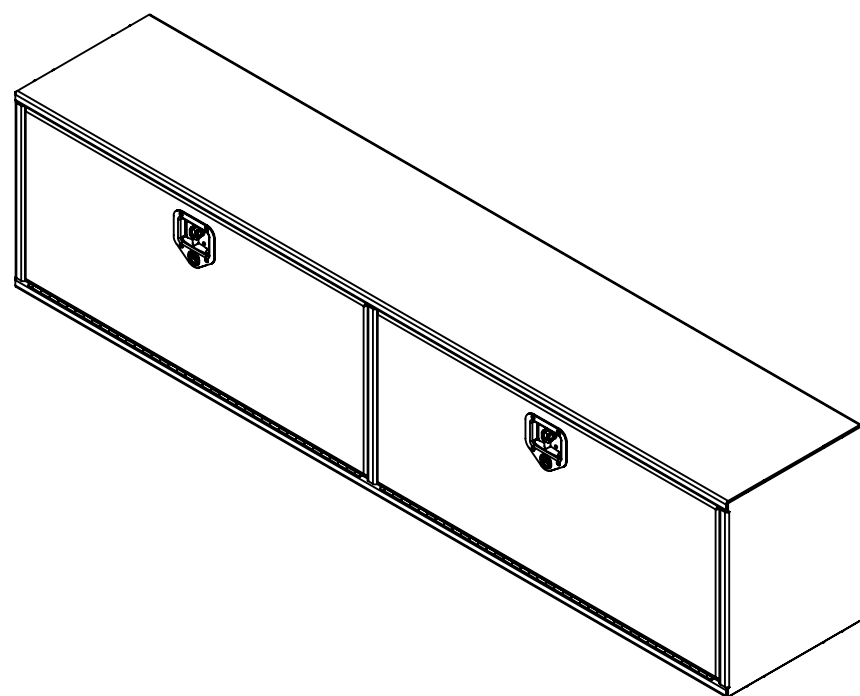

16 15 14 13 12 11 10 9 8 7 6 5 4 3 2 1

K
J
H
G
F
E
D
C
B
A

K
J
H
G
F
E
D
C
B
A

NOTES:

- 1) MATERIEL / MATERIAL :
1.1) PLAQUE D'ALUMINIUM LISSE / ALUMINUM SMOOTH PLATE
- 2) FINI / FINISH :
2.1) COULEUR : NOIR / COLOR : BLACK
- 3) PARTICULARITÉ / PARTICULARITY :
3.1) N/A
- 4) POIDS / WEIGHT :
APPROX : 99.2 LBS (45.1 KG)

	Metaltech-Omega Inc. 1735 St-Elzéar Ouest Laval, Q.C., Canada H7L 3N6	Tél: 800-836-6342 Website / Site Internet: www.metaltech.co
	CODE : CO-BS1204	REV. : CLIENT

DESCRIPTION : Coffre pour dessus d'ailes avec ouverture vers le bas 84" x 16" x 20" / Top side box opening down 84"x 16" x 20"