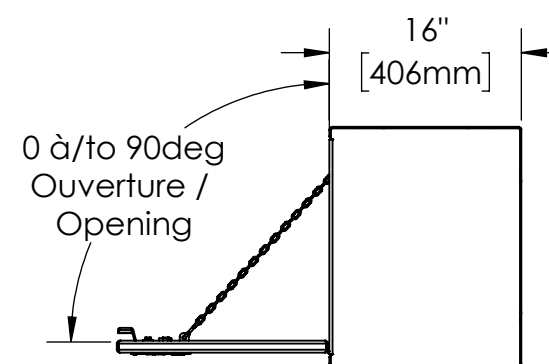

16 15 14 13 12 11 10 9 8 7 6 5 4 3 2 1

K
J
H
G
F
E
D
C
B
A

K
J
H
G
F
E
D
C
B
A

NOTES:

- 1) MATERIEL / MATERIAL :
1.1) PLAQUE D'ALUMINIUM LISSE / ALUMINUM SMOOTH PLATE
- 2) FINI / FINISH :
2.1) COULEUR : NOIR / COLOR : BLACK
- 3) PARTICULARITÉ / PARTICULARITY :
3.1) N/A
- 4) POIDS / WEIGHT :
APPROX : 99.2 LBS (45.1 KG)

	Metaltech-Omega Inc. 1735 St-Elzéar Ouest Laval, Q.C., Canada H7L 3N6	Tél: 800-836-6342 Website / Site Internet: www.metaltech.co
	CODE : CO-BS1204	REV. : CLIENT

DESCRIPTION : Coffre pour dessus d'ailes avec ouverture vers le bas 84" x 16" x 20" / Top side box opening down 84"x 16" x 20"