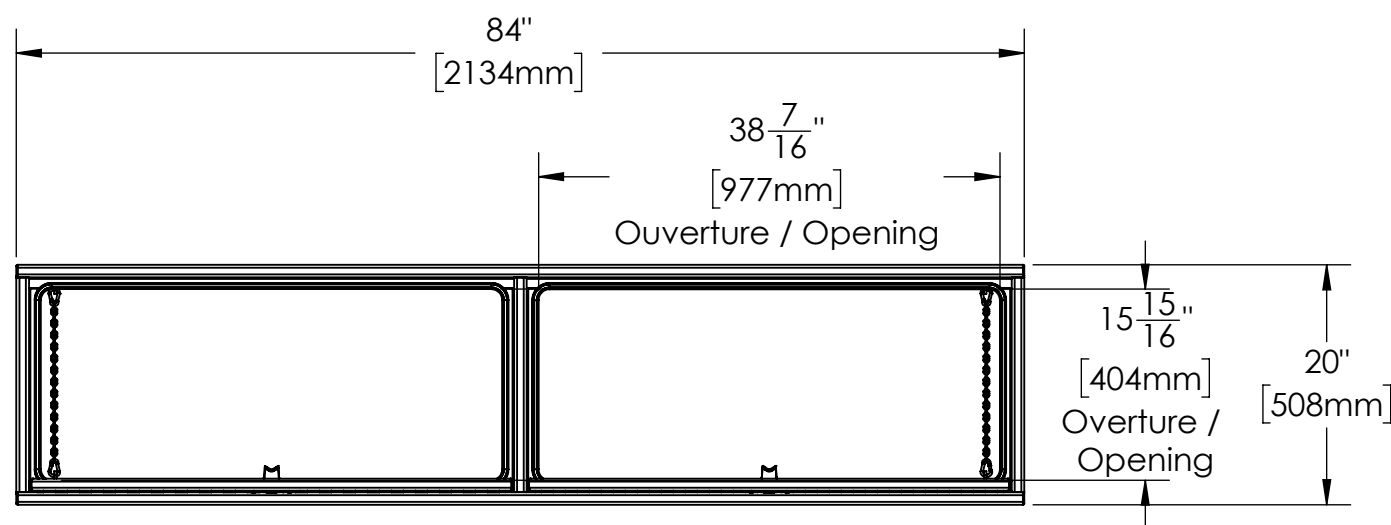

16 15 14 13 12 11 10 9 8 7 6 5 4 3 2 1

K
J
H
G
F
E
D
C
B
A

K
J
H
G
F
E
D
C
B
A

NOTES:

- 1) MATERIEL / MATERIAL :
1.1) PLAQUE D'ALUMINIUM LISSE / ALUMINUM SMOOTH PLATE
- 2) FINI / FINISH :
2.1) COULEUR : NOIR / COLOR : BLACK
- 3) PARTICULARITÉ / PARTICULARITY :
3.1) N/A
- 4) POIDS / WEIGHT :
APPROX : 99.2 LBS (45.1 KG)

	Metaltech-Omega Inc. 1735 St-Elzéar Ouest Laval, Q.C., Canada H7L 3N6	Tél: 800-836-6342 Website / Site Internet: www.metaltech.co
	CODE : CO-BS1204	REV. : CLIENT

DESCRIPTION : Coffre pour dessus d'ailes avec ouverture vers le bas 84" x 16" x 20" / Top side box opening down 84"x 16" x 20"