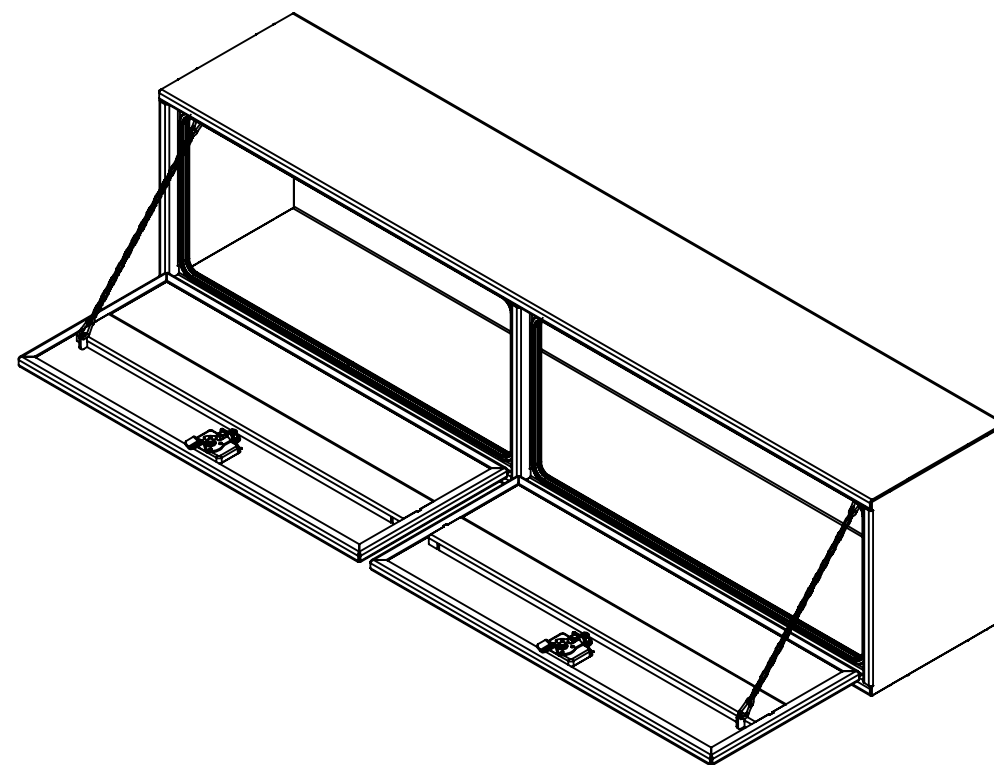

16 15 14 13 12 11 10 9 8 7 6 5 4 3 2 1

K
J
H
G
F
E
D
C
B
A

K
J
H
G
F
E
D
C
B
A

NOTES:

- 1) MATERIEL / MATERIAL :
1.1) PLAQUE D'ALUMINIUM LISSE / ALUMINUM SMOOTH PLATE
- 2) FINI / FINISH :
2.1) COULEUR : NOIR / COLOR : BLACK
- 3) PARTICULARITÉ / PARTICULARITY :
3.1) N/A
- 4) POIDS / WEIGHT :
APPROX : 99.2 LBS (45.1 KG)

	Metaltech-Omega Inc. 1735 St-Elzéar Ouest Laval, Q.C., Canada H7L 3N6	Tél: 800-836-6342 Website / Site Internet: www.metaltech.co
	CODE : CO-BS1204	REV. : CLIENT

DESCRIPTION : Coffre pour dessus d'ailes avec ouverture vers le bas 84" x 16" x 20" / Top side box opening down 84"x 16" x 20"