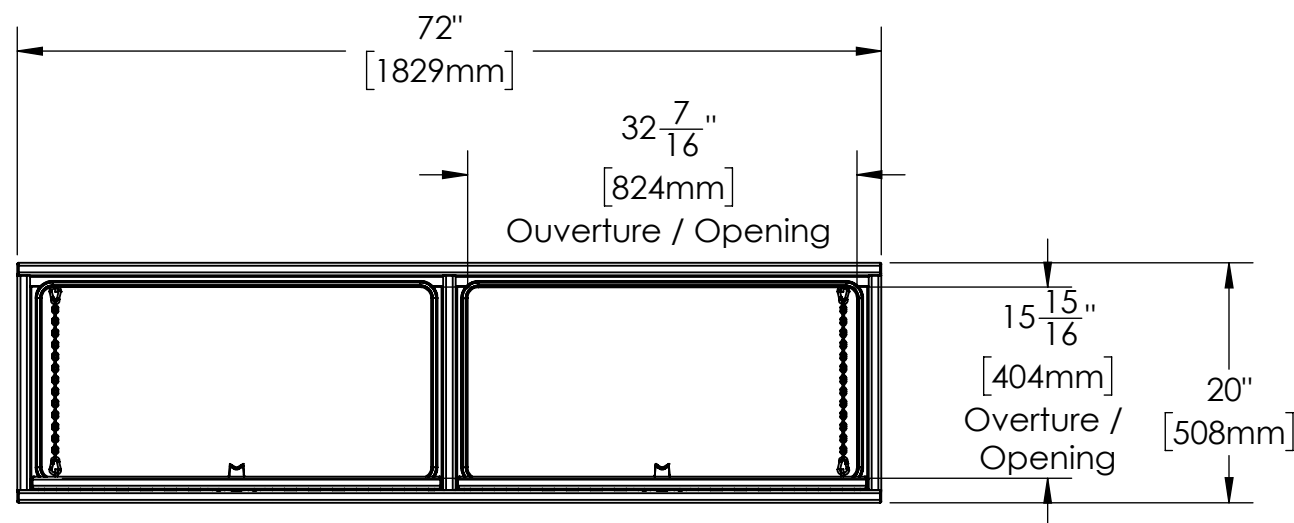

16 15 14 13 12 11 10 9 8 7 6 5 4 3 2 1

NOTES:

- 1) MATERIEL / MATERIAL :
 1.1) PLAQUE D'ALUMINIUM LISSE / ALUMINUM SMOOTH PLATE
- 2) FINI / FINISH :
 2.1) COULEUR : NOIR / COLOR : BLACK
- 3) PARTICULARITÉ / PARTICULARITY :
 3.1) N/A
- 4) POIDS / WEIGHT :
 APPROX : 86.8 LBS (39.5 KG)

	Metaltech-Omega Inc. 1735 St-Elzéar Ouest Laval, Q.C., Canada H7L 3N6	Tél: 800-836-6342 Website / Site Internet: www.metaltech.co
	CODE : CO-BS1203	REV. : CLIENT

DESCRIPTION : Coffre pour dessus d'ailes avec ouverture vers le bas 72" x 16" x 20" / Top side box opening down 72" x 16" x 20"