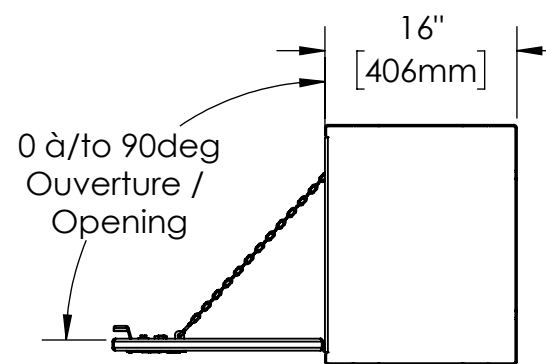

16 15 14 13 12 11 10 9 8 7 6 5 4 3 2 1

NOTES:

- 1) MATERIEL / MATERIAL :
 1.1) PLAQUE D'ALUMINIUM LISSE / ALUMINUM SMOOTH PLATE
- 2) FINI / FINISH :
 2.1) COULEUR : NOIR / COLOR : BLACK
- 3) PARTICULARITÉ / PARTICULARITY :
 3.1) N/A
- 4) POIDS / WEIGHT :
 APPROX : 86.8 LBS (39.5 KG)

	Metaltech-Omega Inc. 1735 St-Elzéar Ouest Laval, Q.C., Canada H7L 3N6	Tél: 800-836-6342 Website / Site Internet: www.metaltech.co
	CODE : CO-BS1203	REV. : CLIENT

DESCRIPTION : Coffre pour dessus d'ailes avec ouverture vers le bas 72" x 16" x 20" / Top side box opening down 72" x 16" x 20"