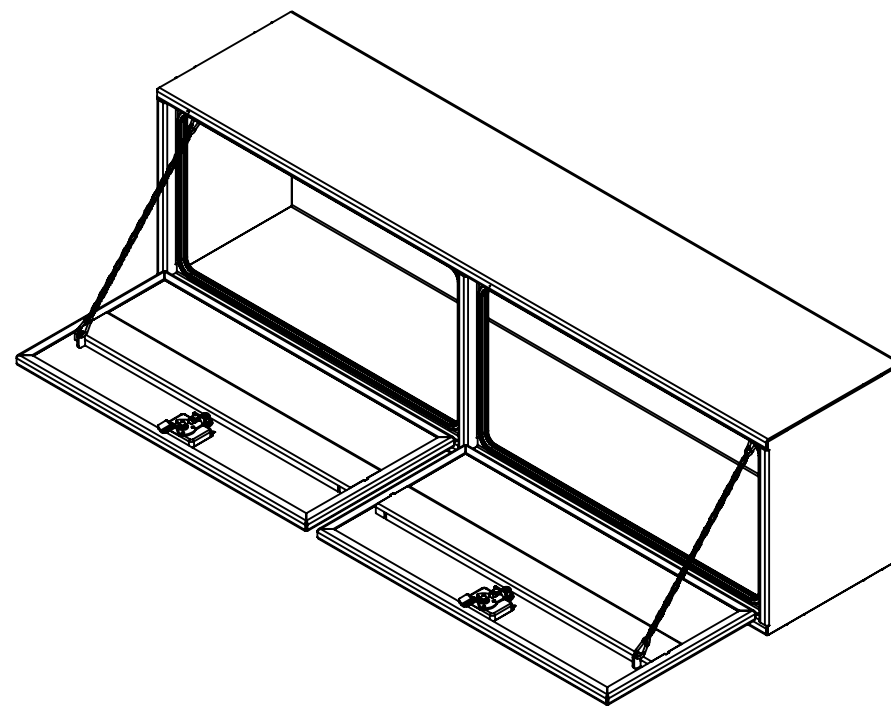

16 15 14 13 12 11 10 9 8 7 6 5 4 3 2 1

NOTES:

- 1) MATERIEL / MATERIAL :
 1.1) PLAQUE D'ALUMINIUM LISSE / ALUMINUM SMOOTH PLATE
- 2) FINI / FINISH :
 2.1) COULEUR : NOIR / COLOR : BLACK
- 3) PARTICULARITÉ / PARTICULARITY :
 3.1) N/A
- 4) POIDS / WEIGHT :
 APPROX : 86.8 LBS (39.5 KG)

	Metaltech-Omega Inc. 1735 St-Elzéar Ouest Laval, Q.C., Canada H7L 3N6	Tél: 800-836-6342 Website / Site Internet: www.metaltech.co
	CODE : CO-BS1203	REV. : CLIENT

DESCRIPTION : Coffre pour dessus d'ailes avec ouverture vers le bas 72" x 16" x 20" / Top side box opening down 72" x 16" x 20"