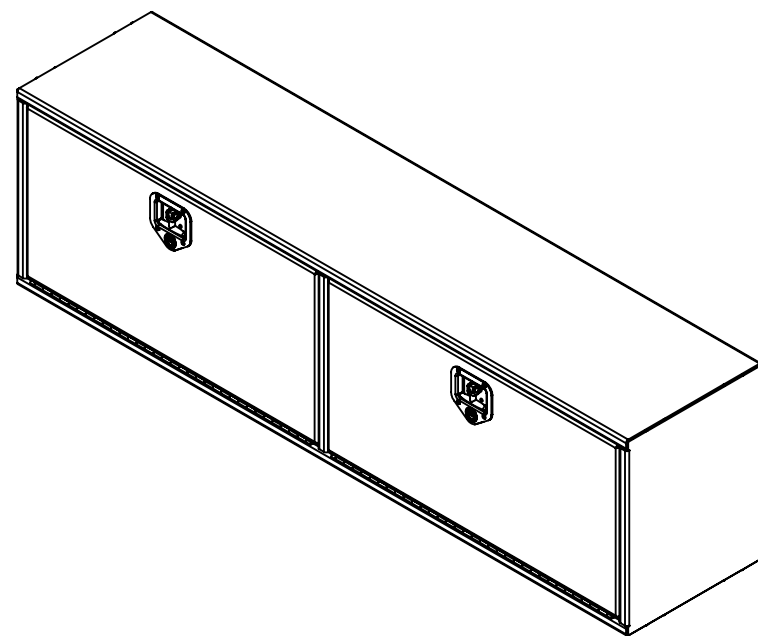

16 15 14 13 12 11 10 9 8 7 6 5 4 3 2 1

NOTES:

- 1) MATERIEL / MATERIAL :
 1.1) PLAQUE D'ALUMINIUM LISSE / ALUMINUM SMOOTH PLATE
- 2) FINI / FINISH :
 2.1) COULEUR : NOIR / COLOR : BLACK
- 3) PARTICULARITÉ / PARTICULARITY :
 3.1) N/A
- 4) POIDS / WEIGHT :
 APPROX : 86.8 LBS (39.5 KG)

	Metaltech-Omega Inc. 1735 St-Elzéar Ouest Laval, Q.C., Canada H7L 3N6	Tél: 800-836-6342 Website / Site Internet: www.metaltech.co
	CODE : CO-BS1203	REV. : CLIENT

DESCRIPTION : Coffre pour dessus d'ailes avec ouverture vers le bas 72" x 16" x 20" / Top side box opening down 72" x 16" x 20"