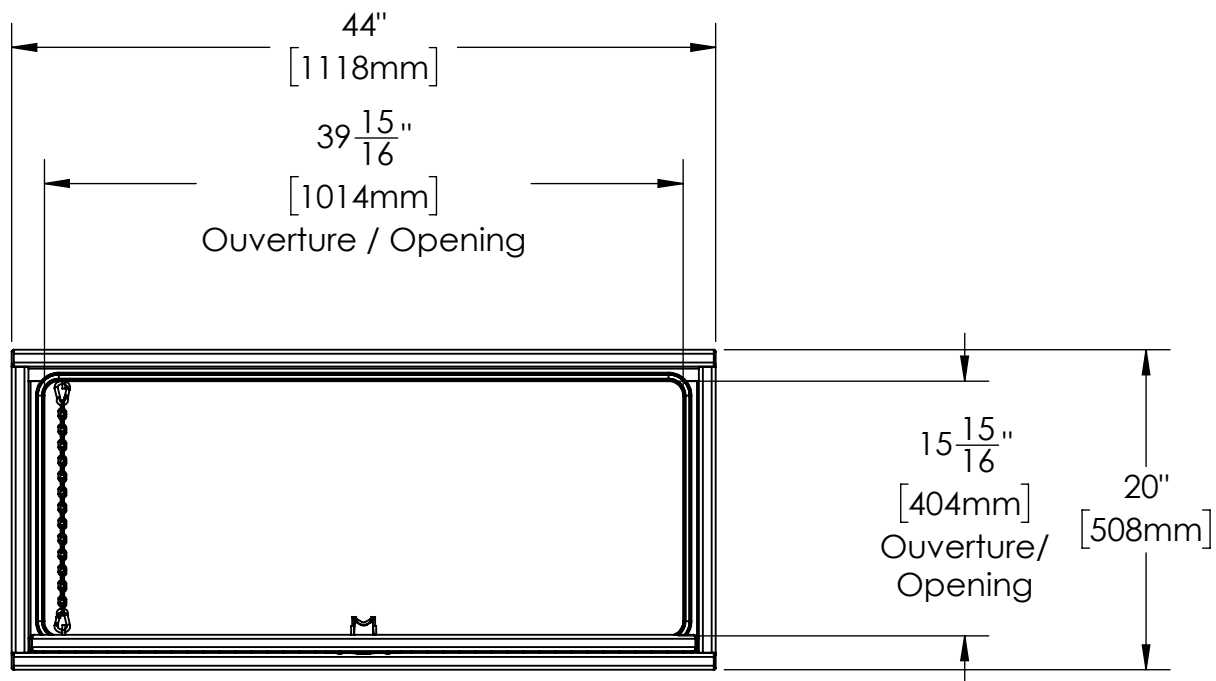

16 15 14 13 12 11 10 9 8 7 6 5 4 3 2 1

K  
J  
H  
G  
F  
E  
D  
C  
B  
A

K  
J  
H  
G  
F  
E  
D  
C  
B  
A

- NOTES:
- 1) MATERIEL / MATERIAL:  
1.1) PLAQUE D'ALUMINIUM LISSE / ALUMINUM SMOOTH PLATE
  - 2) FINI / FINISH:  
2.1) COULEUR : N/A / COLOR : N/A
  - 3) PARTICULARITÉ / PARTICULARITY:  
3.1) N/A
  - 4) POIDS / WEIGHT:  
APPROX : 55.3 LBS (25.14 KG)

	Metaltech-Omega Inc. 1735 St-Elzéar Ouest Laval, Q.C., Canada H7L 3N6	Tél: 800-836-6342 Website / Site Internet: www.metaltech.co
	CODE : CO-BS1101	REV. : <b>CLIENT</b>

DESCRIPTION : Coffre pour dessus d'ailes avec ouverture vers le bas 60" x 16" x 20" / Top side box opening down 60" x 16" x 20"

AUT. : P.-O. POULIN	VER. : P.-O. POULIN	DATE : 2016-11-15
ECHELLE / SCALE: 1:12	FORMAT : B	PAGE : 1/1

16 15 14 13 12 11 10 9 8 7 6 5 4 3 2 1