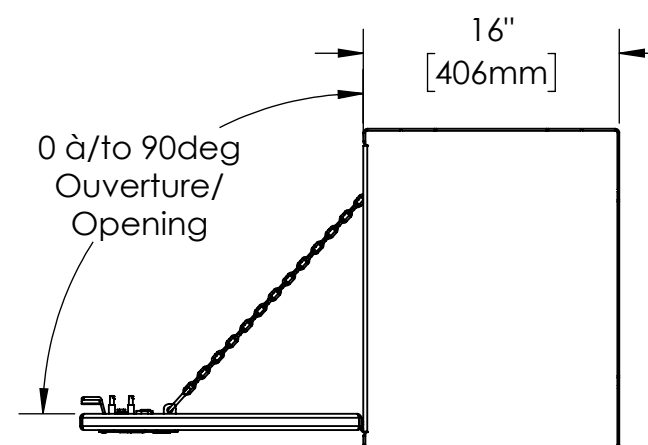

16 15 14 13 12 11 10 9 8 7 6 5 4 3 2 1

K  
J  
H  
G  
F  
E  
D  
C  
B  
A

K  
J  
H  
G  
F  
E  
D  
C  
B  
A

- NOTES:
- 1) MATERIEL / MATERIAL:  
1.1) PLAQUE D'ALUMINIUM LISSE / ALUMINUM SMOOTH PLATE
  - 2) FINI / FINISH:  
2.1) COULEUR : N/A / COLOR : N/A
  - 3) PARTICULARITÉ / PARTICULARITY:  
3.1) N/A
  - 4) POIDS / WEIGHT:  
APPROX : 55.3 LBS (25.14 KG)

	Metaltech-Omega Inc. 1735 St-Elzéar Ouest Laval, Q.C., Canada H7L 3N6	Tél: 800-836-6342 Website / Site Internet: www.metaltech.co
	CODE : CO-BS1101	REV. : <b>CLIENT</b>

DESCRIPTION : Coffre pour dessus d'ailes avec ouverture vers le bas 60" x 16" x 20" / Top side box opening down 60" x 16" x 20"

AUT. : P.-O. POULIN	VER. : P.-O. POULIN	DATE : 2016-11-15
ECHELLE / SCALE: 1:12	FORMAT : B	PAGE : 1/1

16 15 14 13 12 11 10 9 8 7 6 5 4 3 2 1