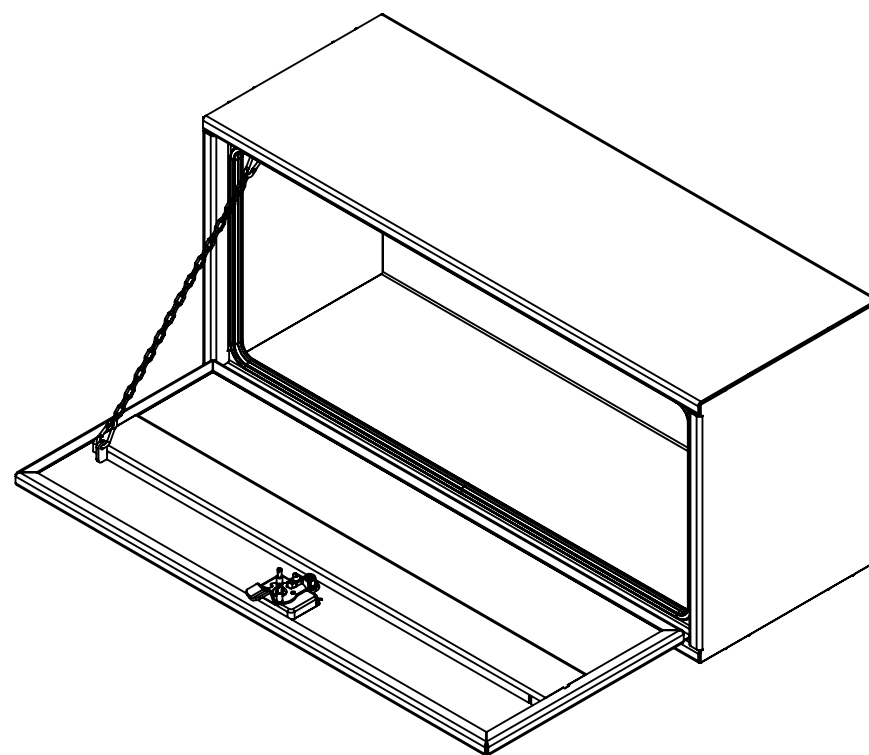

16 15 14 13 12 11 10 9 8 7 6 5 4 3 2 1

K  
J  
H  
G  
F  
E  
D  
C  
B  
A

K  
J  
H  
G  
F  
E  
D  
C  
B  
A

- NOTES:
- 1) MATERIEL / MATERIAL:  
1.1) PLAQUE D'ALUMINIUM LISSE / ALUMINUM SMOOTH PLATE
  - 2) FINI / FINISH:  
2.1) COULEUR : N/A / COLOR : N/A
  - 3) PARTICULARITÉ / PARTICULARITY:  
3.1) N/A
  - 4) POIDS / WEIGHT:  
APPROX : 55.3 LBS (25.14 KG)

	Metaltech-Omega Inc. 1735 St-Elzéar Ouest Laval, Q.C., Canada H7L 3N6	Tél: 800-836-6342 Website / Site Internet: www.metaltech.co
	CODE : CO-BS1101	REV. : <b>CLIENT</b>

DESCRIPTION : Coffre pour dessus d'ailes avec ouverture vers le bas 60" x 16" x 20" / Top side box opening down 60" x 16" x 20"