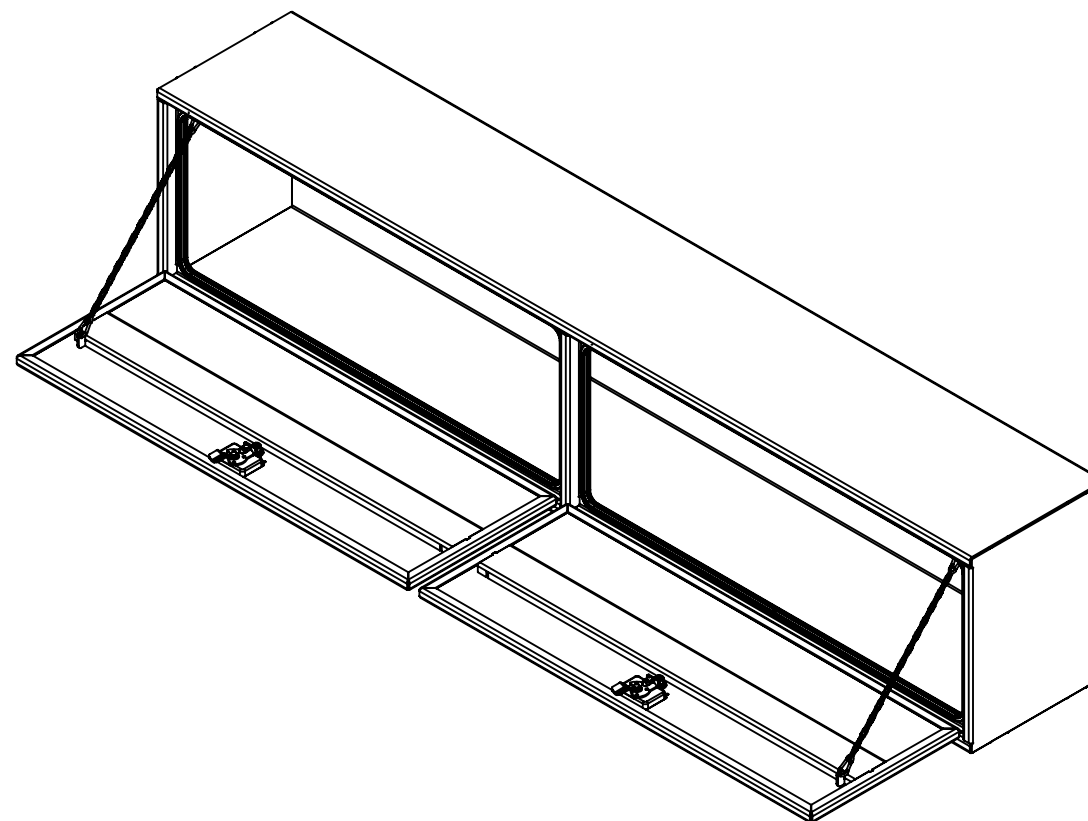

16 15 14 13 12 11 10 9 8 7 6 5 4 3 2 1

K
J
H
G
F
E
D
C
B
A

NOTES:

- 1) MATERIEL / MATERIAL :
1.1) PLAQUE D'ALUMINIUM LISSE / ALUMINUM SMOOTH PLATE
- 2) FINI / FINISH :
2.1) COULEUR : N/A / COLOR : N/A
- 3) PARTICULARITÉ / PARTICULARITY :
3.1) N/A
- 4) POIDS / WEIGHT :
APPROX : 111.5 LBS (50.7 KG)

	Metaltech-Omega Inc. 1735 St-Elzéar Ouest Laval, QC., Canada H7L 3N6	Tél: 800-836-6342 Website / Site Internet: www.metaltech.co
	CODE : CO-BS1105	REV. : CLIENT

DESCRIPTION : Coffre pour dessus d'ailes avec ouverture vers le bas 96" x 16" x 20" / Top side box opening down 96" x 16" x 20"