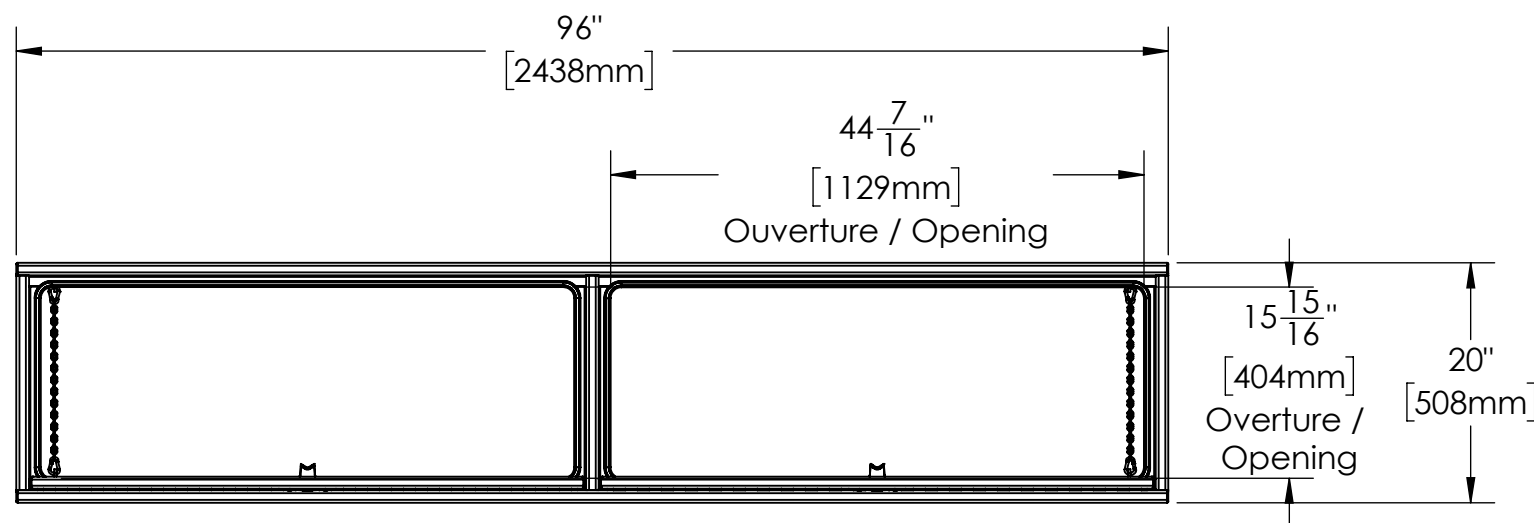

16 15 14 13 12 11 10 9 8 7 6 5 4 3 2 1

K
J
H
G
F
E
D
C
B
A

NOTES:

- 1) MATERIEL / MATERIAL :
1.1) PLAQUE D'ALUMINIUM LISSE / ALUMINUM SMOOTH PLATE
- 2) FINI / FINISH :
2.1) COULEUR : N/A / COLOR : N/A
- 3) PARTICULARITÉ / PARTICULARITY :
3.1) N/A
- 4) POIDS / WEIGHT :
APPROX : 111.5 LBS (50.7 KG)

	Metaltech-Omega Inc. 1735 St-Elzéar Ouest Laval, QC., Canada H7L 3N6	Tél: 800-836-6342 Website / Site Internet: www.metaltech.co
	CODE : CO-BS1105	REV. : CLIENT

DESCRIPTION : Coffre pour dessus d'ailes avec ouverture vers le bas 96" x 16" x 20" / Top side box opening down 96" x 16" x 20"