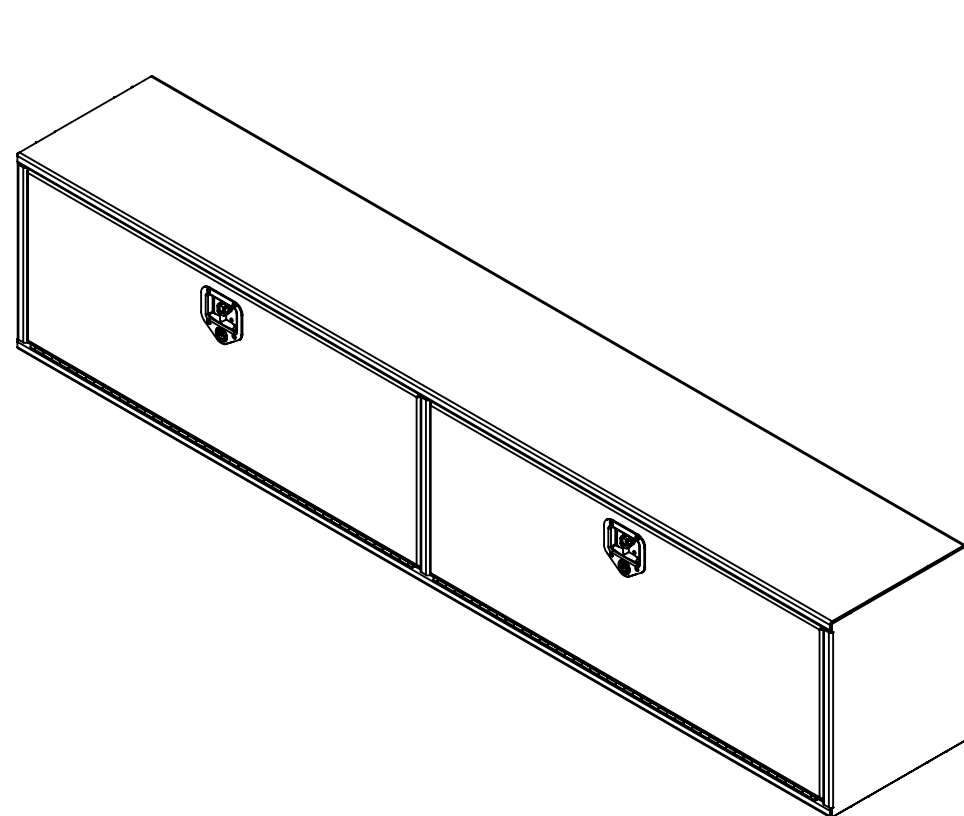

16 15 14 13 12 11 10 9 8 7 6 5 4 3 2 1

K
J
H
G
F
E
D
C
B
A

NOTES:

- 1) MATERIEL / MATERIAL :
1.1) PLAQUE D'ALUMINIUM LISSE / ALUMINUM SMOOTH PLATE
- 2) FINI / FINISH :
2.1) COULEUR : N/A / COLOR : N/A
- 3) PARTICULARITÉ / PARTICULARITY :
3.1) N/A
- 4) POIDS / WEIGHT :
APPROX : 111.5 LBS (50.7 KG)

	Metaltech-Omega Inc. 1735 St-Elzéar Ouest Laval, QC., Canada H7L 3N6	Tél: 800-836-6342 Website / Site Internet: www.metaltech.co
	CODE : CO-BS1105	REV. : CLIENT

DESCRIPTION : Coffre pour dessus d'ailes avec ouverture vers le bas 96" x 16" x 20" / Top side box opening down 96" x 16" x 20"