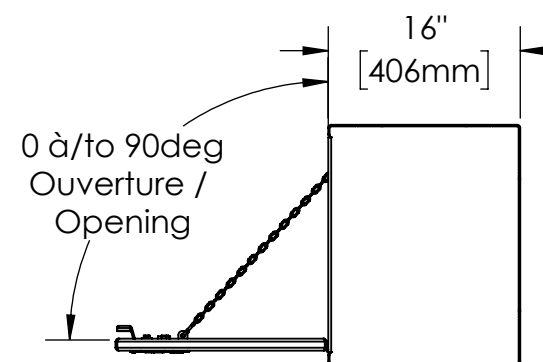

16 15 14 13 12 11 10 9 8 7 6 5 4 3 2 1

K
J
H
G
F
E
D
C
B
A

NOTES:

- 1) MATERIEL / MATERIAL :
1.1) PLAQUE D'ALUMINIUM LISSE / ALUMINUM SMOOTH PLATE
- 2) FINI / FINISH :
2.1) COULEUR : N/A / COLOR : N/A
- 3) PARTICULARITÉ / PARTICULARITY :
3.1) N/A
- 4) POIDS / WEIGHT :
APPROX : 111.5 LBS (50.7 KG)

	Metaltech-Omega Inc. 1735 St-Elzéar Ouest Laval, QC., Canada H7L 3N6	Tél: 800-836-6342 Website / Site Internet: www.metaltech.co
	CODE : CO-BS1105	REV. : CLIENT

DESCRIPTION : Coffre pour dessus d'ailes avec ouverture vers le bas 96" x 16" x 20" / Top side box opening down 96" x 16" x 20"