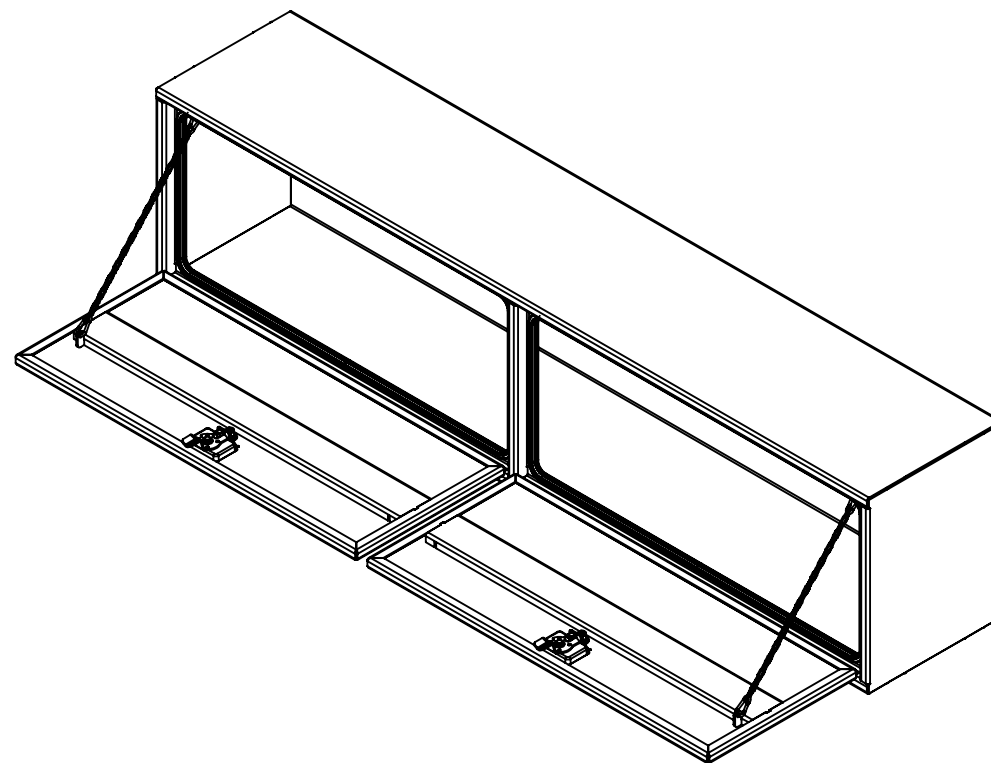

16 15 14 13 12 11 10 9 8 7 6 5 4 3 2 1

K  
J  
H  
G  
F  
E  
D  
C  
B  
A

K  
J  
H  
G  
F  
E  
D  
C  
B  
A

NOTES:

- 1) MATERIEL / MATERIAL:  
1.1) PLAQUE D'ALUMINIUM LISSE / ALUMINUM SMOOTH PLATE
- 2) FINI / FINISH:  
2.1) COULEUR : N/A / COLOR : N/A
- 3) PARTICULARITÉ / PARTICULARITY:  
3.1) N/A
- 4) POIDS / WEIGHT:  
APPROX : 99.2 LBS (45.1 KG)

	Metaltech-Omega Inc. 1735 St-Elzéar Ouest Laval, Q.C., Canada H7L 3N6	Tél: 800-836-6342 Website / Site Internet: www.metaltech.co
	CODE : CO-BS1104	REV. : CLIENT

DESCRIPTION : Coffre pour dessus d'ailes avec ouverture vers le bas 84" x 16" x 20" / Top side box opening down 84"x 16" x 20"