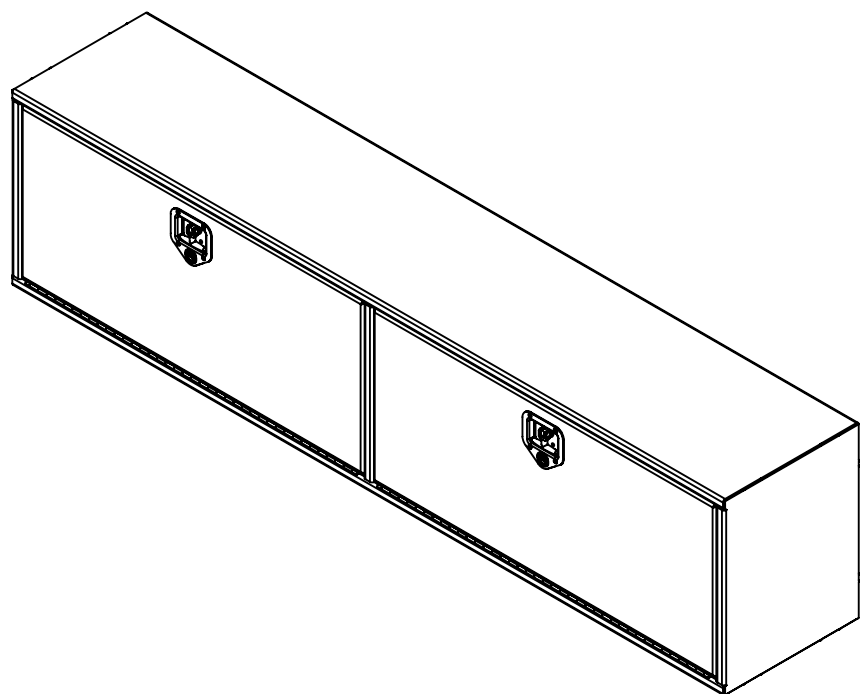

16 15 14 13 12 11 10 9 8 7 6 5 4 3 2 1

K  
J  
H  
G  
F  
E  
D  
C  
B  
A

K  
J  
H  
G  
F  
E  
D  
C  
B  
A

NOTES:

- 1) MATERIEL / MATERIAL:  
1.1) PLAQUE D'ALUMINIUM LISSE / ALUMINUM SMOOTH PLATE
- 2) FINI / FINISH:  
2.1) COULEUR : N/A / COLOR : N/A
- 3) PARTICULARITÉ / PARTICULARITY:  
3.1) N/A
- 4) POIDS / WEIGHT:  
APPROX : 99.2 LBS (45.1 KG)

	Metaltech-Omega Inc. 1735 St-Elzéar Ouest Laval, Q.C., Canada H7L 3N6	Tél: 800-836-6342 Website / Site Internet: www.metaltech.co
	CODE : CO-BS1104	REV. : CLIENT

DESCRIPTION : Coffre pour dessus d'ailes avec ouverture vers le bas 84" x 16" x 20" / Top side box opening down 84"x 16" x 20"