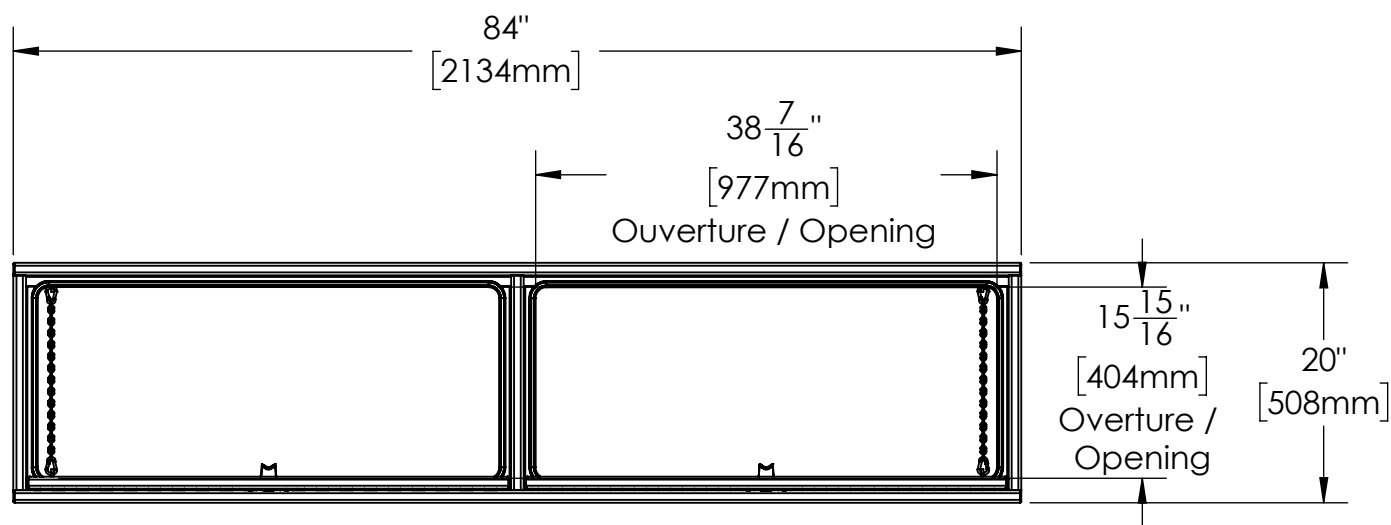

16 15 14 13 12 11 10 9 8 7 6 5 4 3 2 1

K  
J  
H  
G  
F  
E  
D  
C  
B  
A

K  
J  
H  
G  
F  
E  
D  
C  
B  
A

NOTES:

- 1) MATERIEL / MATERIAL:  
1.1) PLAQUE D'ALUMINIUM LISSE / ALUMINUM SMOOTH PLATE
- 2) FINI / FINISH:  
2.1) COULEUR : N/A / COLOR : N/A
- 3) PARTICULARITÉ / PARTICULARITY:  
3.1) N/A
- 4) POIDS / WEIGHT:  
APPROX : 99.2 LBS (45.1 KG)

	Metaltech-Omega Inc. 1735 St-Elzéar Ouest Laval, Q.C., Canada H7L 3N6	Tél: 800-836-6342 Website / Site Internet: www.metaltech.co
	CODE : CO-BS1104	REV. : CLIENT

DESCRIPTION : Coffre pour dessus d'ailes avec ouverture vers le bas 84" x 16" x 20" / Top side box opening down 84"x 16" x 20"