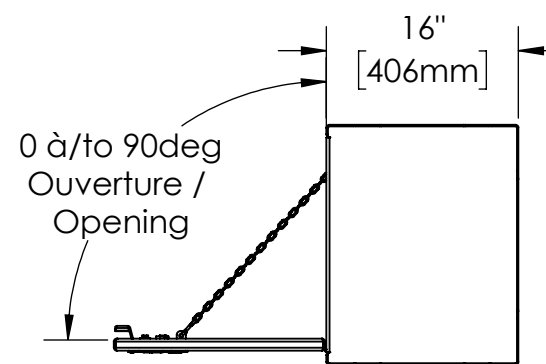

16 15 14 13 12 11 10 9 8 7 6 5 4 3 2 1

K  
J  
H  
G  
F  
E  
D  
C  
B  
A

K  
J  
H  
G  
F  
E  
D  
C  
B  
A

NOTES:

- 1) MATERIEL / MATERIAL:  
1.1) PLAQUE D'ALUMINIUM LISSE / ALUMINUM SMOOTH PLATE
- 2) FINI / FINISH:  
2.1) COULEUR : N/A / COLOR : N/A
- 3) PARTICULARITÉ / PARTICULARITY:  
3.1) N/A
- 4) POIDS / WEIGHT:  
APPROX : 99.2 LBS (45.1 KG)

	Metaltech-Omega Inc. 1735 St-Elzéar Ouest Laval, Q.C., Canada H7L 3N6	Tél: 800-836-6342 Website / Site Internet: www.metaltech.co
	CODE : CO-BS1104	REV. : CLIENT

DESCRIPTION : Coffre pour dessus d'ailes avec ouverture vers le bas 84" x 16" x 20" / Top side box opening down 84"x 16" x 20"