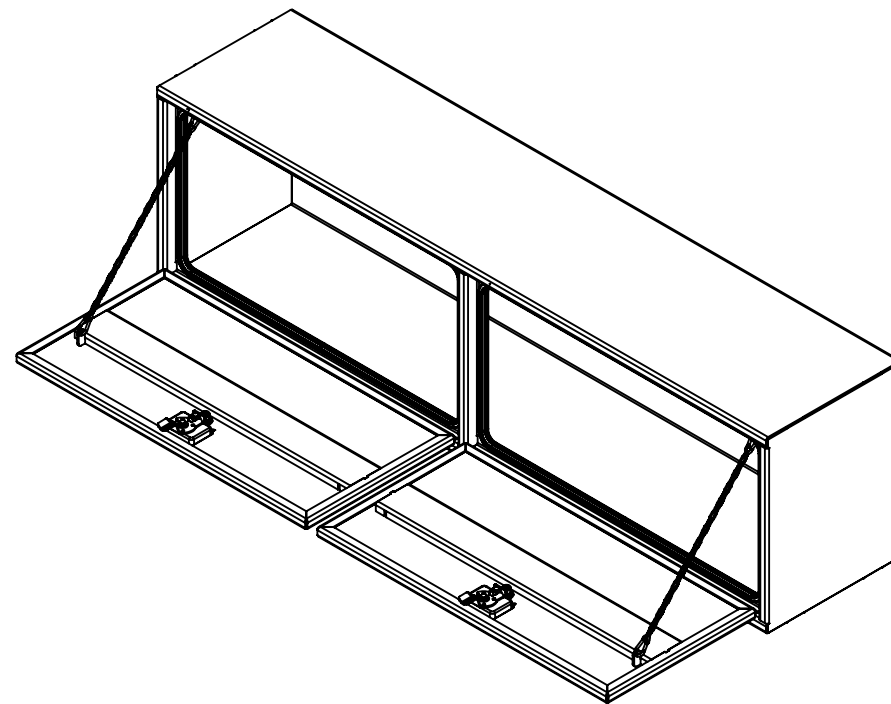

16 15 14 13 12 11 10 9 8 7 6 5 4 3 2 1

NOTES:

- 1) MATERIEL / MATERIAL :  
 1.1) PLAQUE D'ALUMINIUM LISSE / ALUMINUM SMOOTH PLATE
- 2) FINI / FINISH :  
 2.1) COULEUR : N/A / COLOR : N/A
- 3) PARTICULARITÉ / PARTICULARITY :  
 3.1) N/A
- 4) POIDS / WEIGHT :  
 APPROX : 86.8 LBS (39.5 KG)

	Metaltech-Omega Inc. 1735 St-Elzéar Ouest Laval, Q.C., Canada H7L 3N6	Tél: 800-836-6342 Website / Site Internet: www.metaltech.co
	CODE : CO-BS1103	REV. : CLIENT

DESCRIPTION : Coffre pour dessus d'ailes avec ouverture vers le bas 72" x 16" x 20" / Top side box opening down 72" x 16" x 20"