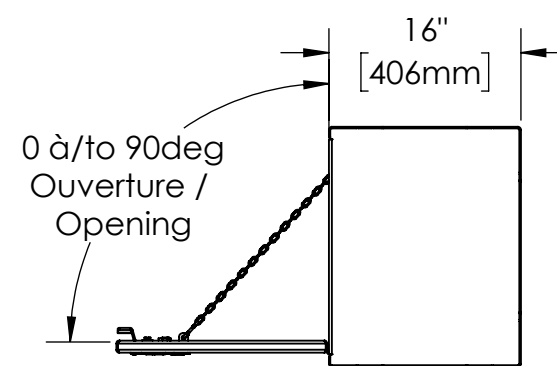

16 15 14 13 12 11 10 9 8 7 6 5 4 3 2 1

NOTES:

- 1) MATERIEL / MATERIAL :  
 1.1) PLAQUE D'ALUMINIUM LISSE / ALUMINUM SMOOTH PLATE
- 2) FINI / FINISH :  
 2.1) COULEUR : N/A / COLOR : N/A
- 3) PARTICULARITÉ / PARTICULARITY :  
 3.1) N/A
- 4) POIDS / WEIGHT :  
 APPROX : 86.8 LBS (39.5 KG)

	Metaltech-Omega Inc. 1735 St-Elzéar Ouest Laval, Q.C., Canada H7L 3N6	Tél: 800-836-6342 Website / Site Internet: www.metaltech.co
	CODE : CO-BS1103	REV. : CLIENT

DESCRIPTION : Coffre pour dessus d'ailes avec ouverture vers le bas 72" x 16" x 20" / Top side box opening down 72" x 16" x 20"