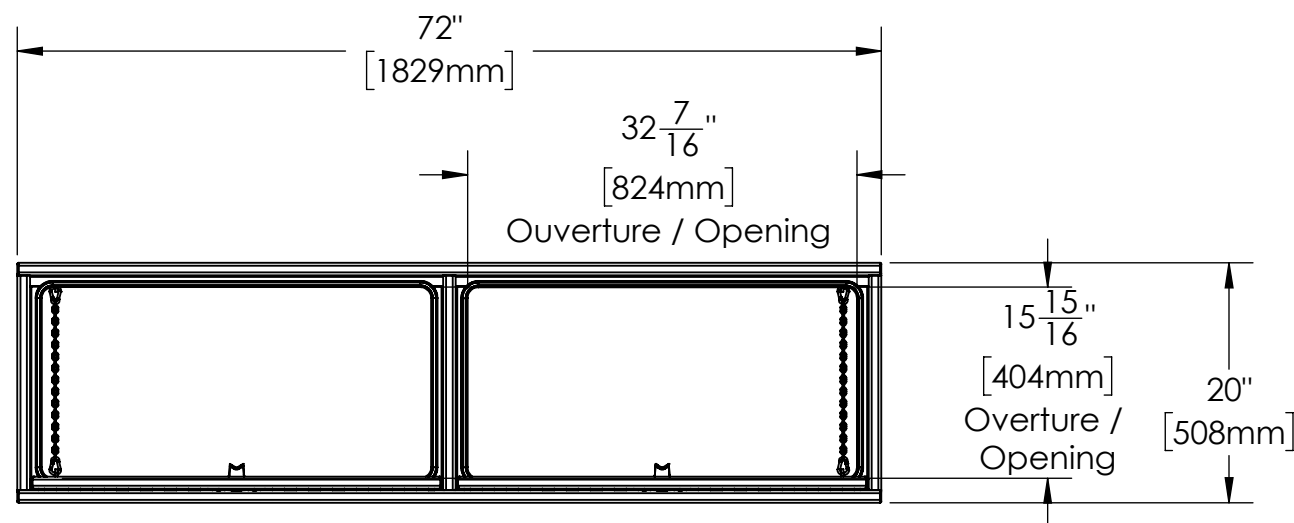

16 15 14 13 12 11 10 9 8 7 6 5 4 3 2 1

NOTES:

- 1) MATERIEL / MATERIAL :  
 1.1) PLAQUE D'ALUMINIUM LISSE / ALUMINUM SMOOTH PLATE
- 2) FINI / FINISH :  
 2.1) COULEUR : N/A / COLOR : N/A
- 3) PARTICULARITÉ / PARTICULARITY :  
 3.1) N/A
- 4) POIDS / WEIGHT :  
 APPROX : 86.8 LBS (39.5 KG)

	Metaltech-Omega Inc. 1735 St-Elzéar Ouest Laval, Q.C., Canada H7L 3N6	Tél: 800-836-6342 Website / Site Internet: www.metaltech.co
	CODE : CO-BS1103	REV. : CLIENT

DESCRIPTION : Coffre pour dessus d'ailes avec ouverture vers le bas 72" x 16" x 20" / Top side box opening down 72" x 16" x 20"