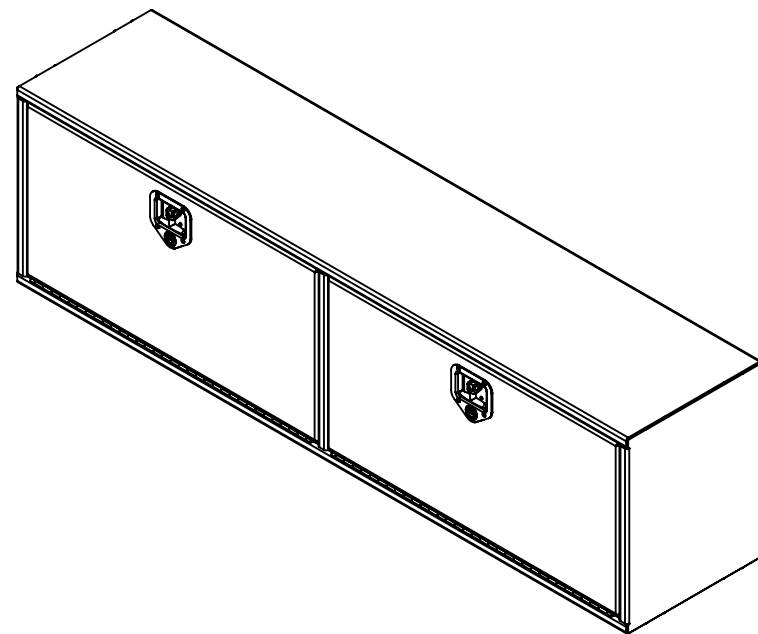

16 15 14 13 12 11 10 9 8 7 6 5 4 3 2 1

NOTES:

- 1) MATERIEL / MATERIAL :  
 1.1) PLAQUE D'ALUMINIUM LISSE / ALUMINUM SMOOTH PLATE
- 2) FINI / FINISH :  
 2.1) COULEUR : N/A / COLOR : N/A
- 3) PARTICULARITÉ / PARTICULARITY :  
 3.1) N/A
- 4) POIDS / WEIGHT :  
 APPROX : 86.8 LBS (39.5 KG)

	Metaltech-Omega Inc. 1735 St-Elzéar Ouest Laval, Q.C., Canada H7L 3N6	Tél: 800-836-6342 Website / Site Internet: www.metaltech.co
	CODE : CO-BS1103	REV. : CLIENT

DESCRIPTION : Coffre pour dessus d'ailes avec ouverture vers le bas 72" x 16" x 20" / Top side box opening down 72" x 16" x 20"