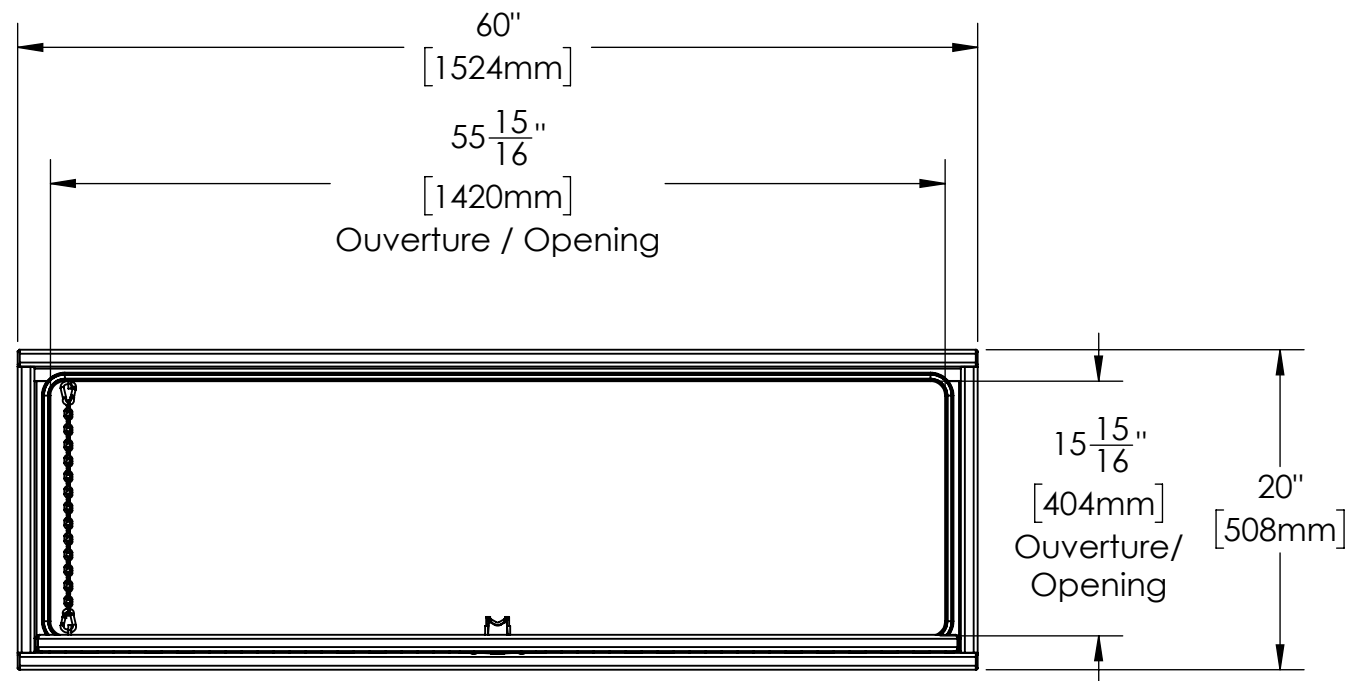

16 15 14 13 12 11 10 9 8 7 6 5 4 3 2 1

K  
J  
H  
G  
F  
E  
D  
C  
B  
A

K  
J  
H  
G  
F  
E  
D  
C  
B  
A

NOTES:

- 1) MATERIEL / MATERIAL:  
1.1) PLAQUE D'ALUMINIUM LISSE / ALUMINUM SMOOTH PLATE
- 2) FINI / FINISH:  
2.1) COULEUR : N/A / COLOR : N/A
- 3) PARTICULARITÉ / PARTICULARITY:  
3.1) N/A
- 4) POIDS / WEIGHT:  
APPROX : 71.6 LBS (32.5 KG)

	Metaltech-Omega Inc. 1735 St-Elzéar Ouest Laval, Q.C., Canada H7L 3N6	Tél: 800-836-6342 Website / Site Internet: www.metaltech.co
	CODE : CO-BS1102	REV. : <b>CLIENT</b>

DESCRIPTION : Coffre pour dessus d'ailes avec ouverture vers le bas 44" x 16" x 20" / Top side box opening down 44" x 16" x 20"