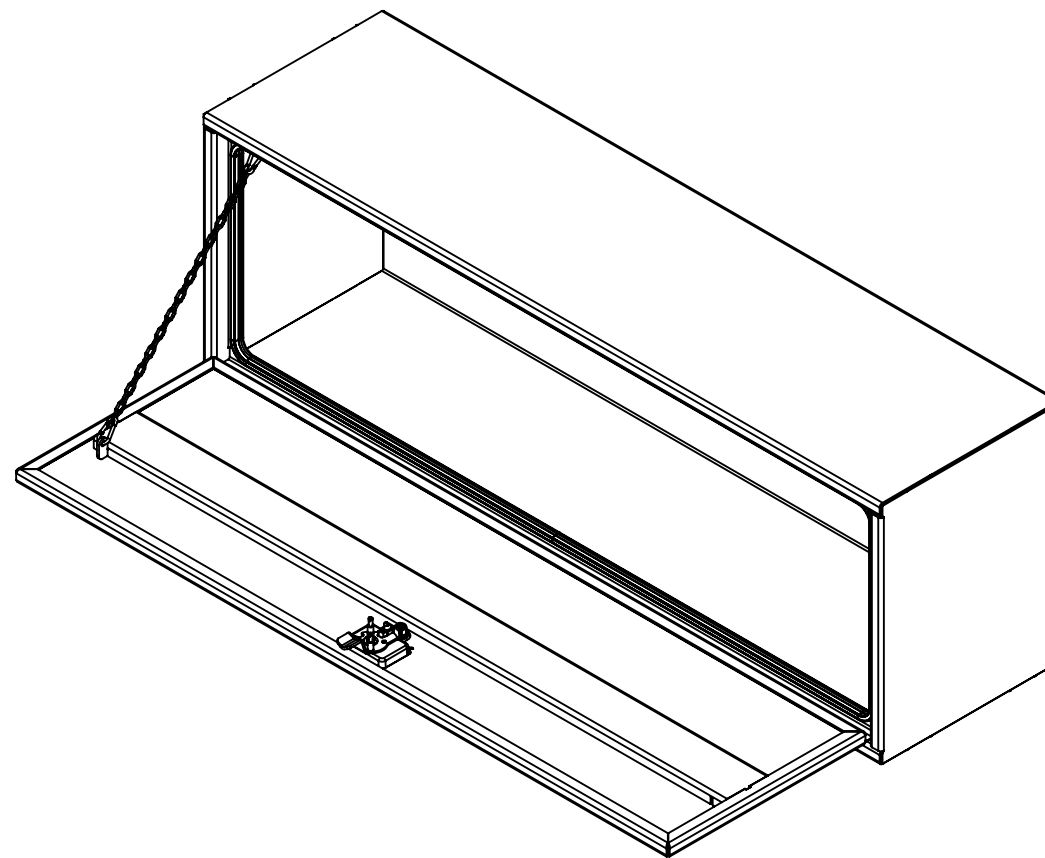

16 15 14 13 12 11 10 9 8 7 6 5 4 3 2 1

K  
J  
H  
G  
F  
E  
D  
C  
B  
A

K  
J  
H  
G  
F  
E  
D  
C  
B  
A

NOTES:

- 1) MATERIEL / MATERIAL:  
1.1) PLAQUE D'ALUMINIUM LISSE / ALUMINUM SMOOTH PLATE
- 2) FINI / FINISH:  
2.1) COULEUR : N/A / COLOR : N/A
- 3) PARTICULARITÉ / PARTICULARITY:  
3.1) N/A
- 4) POIDS / WEIGHT:  
APPROX : 71.6 LBS (32.5 KG)

	Metaltech-Omega Inc. 1735 St-Elzéar Ouest Laval, Q.C., Canada H7L 3N6	Tél: 800-836-6342 Website / Site Internet: www.metaltech.co
	CODE : CO-BS1102	REV. : <b>CLIENT</b>

DESCRIPTION : Coffre pour dessus d'ailes avec ouverture vers le bas 44" x 16" x 20" / Top side box opening down 44" x 16" x 20"