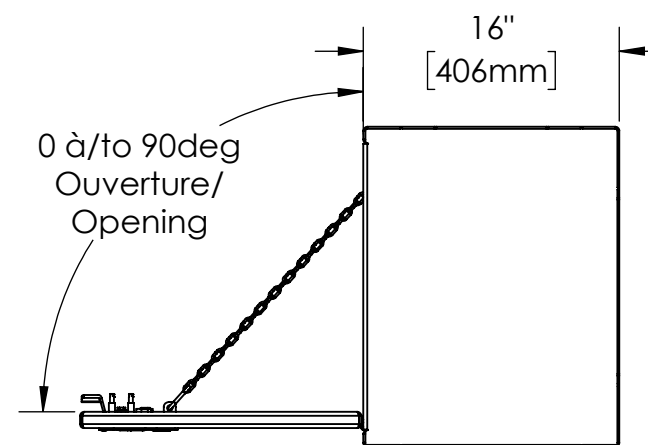

16 15 14 13 12 11 10 9 8 7 6 5 4 3 2 1

K  
J  
H  
G  
F  
E  
D  
C  
B  
A

K  
J  
H  
G  
F  
E  
D  
C  
B  
A

NOTES:

- 1) MATERIEL / MATERIAL:  
1.1) PLAQUE D'ALUMINIUM LISSE / ALUMINUM SMOOTH PLATE
- 2) FINI / FINISH:  
2.1) COULEUR : N/A / COLOR : N/A
- 3) PARTICULARITÉ / PARTICULARITY:  
3.1) N/A
- 4) POIDS / WEIGHT:  
APPROX : 71.6 LBS (32.5 KG)

	Metaltech-Omega Inc. 1735 St-Elzéar Ouest Laval, Q.C., Canada H7L 3N6	Tél: 800-836-6342 Website / Site Internet: www.metaltech.co
	CODE : CO-BS1102	REV. : <b>CLIENT</b>

DESCRIPTION : Coffre pour dessus d'ailes avec ouverture vers le bas 44" x 16" x 20" / Top side box opening down 44" x 16" x 20"