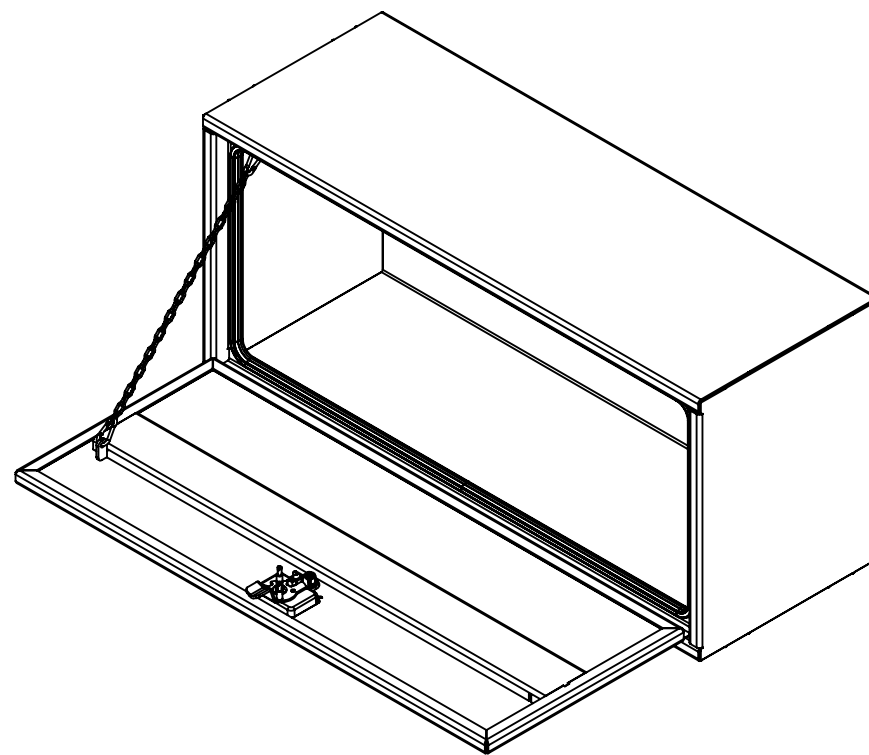

16 15 14 13 12 11 10 9 8 7 6 5 4 3 2 1

K
J
H
G
F
E
D
C
B
A

K
J
H
G
F
E
D
C
B
A

NOTES:

- 1) **MATERIEL / MATERIAL:**
1.1) PLAQUE D'ALUMINIUM LISSE / ALUMINUM SMOOTH PLATE
- 2) **FINI / FINISH:**
2.1) COULEUR : N/A / COLOR : N/A
- 3) **PARTICULARITÉ / PARTICULARITY:**
3.1) N/A
- 4) **POIDS / WEIGHT:**
APPROX : 55.3 LBS (25.14 KG)

	Metaltech-Omega Inc. 1735 St-Elzéar Ouest Laval, Q.C., Canada H7L 3N6	Tél: 800-836-6342 Website / Site Internet: www.metaltech.co
	CODE : CO-BS1101	REV. : CLIENT

DESCRIPTION : Coffre pour dessus d'ailes avec ouverture vers le bas 60" x 16" x 20" / Top side box opening down 60" x 16" x 20"