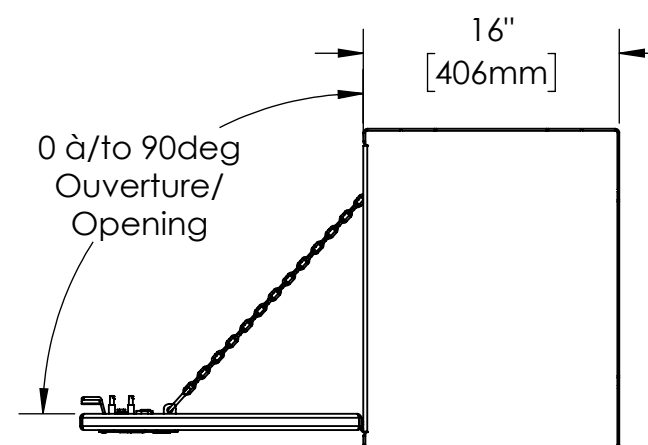

16 15 14 13 12 11 10 9 8 7 6 5 4 3 2 1

K
J
H
G
F
E
D
C
B
A

K
J
H
G
F
E
D
C
B
A

NOTES:

- 1) **MATERIEL / MATERIAL:**
1.1) PLAQUE D'ALUMINIUM LISSE / ALUMINUM SMOOTH PLATE
- 2) **FINI / FINISH:**
2.1) COULEUR : N/A / COLOR : N/A
- 3) **PARTICULARITÉ / PARTICULARITY:**
3.1) N/A
- 4) **POIDS / WEIGHT:**
APPROX : 55.3 LBS (25.14 KG)

	Metaltech-Omega Inc. 1735 St-Elzéar Ouest Laval, Q.C., Canada H7L 3N6	Tél: 800-836-6342 Website / Site Internet: www.metaltech.co
	CODE : CO-BS1101	REV. : CLIENT

DESCRIPTION : Coffre pour dessus d'ailes avec ouverture vers le bas 60" x 16" x 20" / Top side box opening down 60" x 16" x 20"

AUT. : P.-O. POULIN	VER. : P.-O. POULIN	DATE : 2016-11-15
------------------------	------------------------	----------------------

ECHELLE / SCALE: 1:12	FORMAT: B	PAGE: 1/1
-----------------------	-----------	-----------