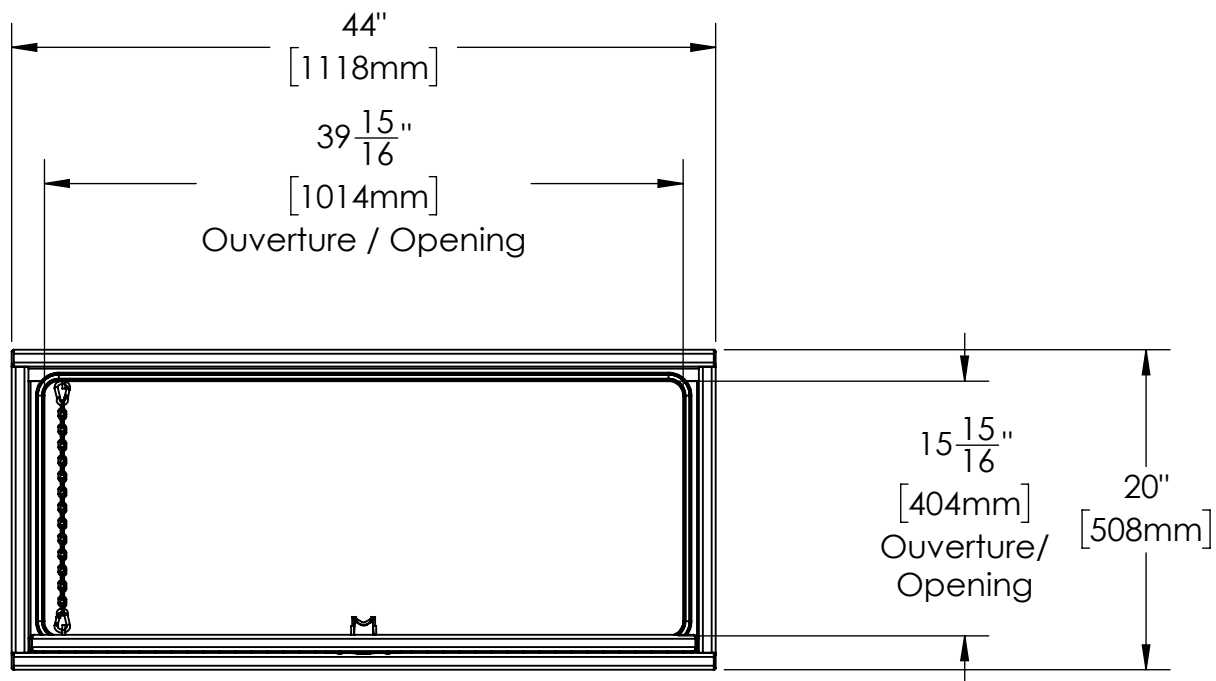

16 15 14 13 12 11 10 9 8 7 6 5 4 3 2 1

K
J
H
G
F
E
D
C
B
A

K
J
H
G
F
E
D
C
B
A

NOTES:

- 1) **MATERIEL / MATERIAL:**
1.1) PLAQUE D'ALUMINIUM LISSE / ALUMINUM SMOOTH PLATE
- 2) **FINI / FINISH:**
2.1) COULEUR : N/A / COLOR : N/A
- 3) **PARTICULARITÉ / PARTICULARITY:**
3.1) N/A
- 4) **POIDS / WEIGHT:**
APPROX : 55.3 LBS (25.14 KG)

	Metaltech-Omega Inc. 1735 St-Elzéar Ouest Laval, Q.C., Canada H7L 3N6	Tél: 800-836-6342 Website / Site Internet: www.metaltech.co
	CODE : CO-BS1101	REV. : CLIENT

DESCRIPTION : Coffre pour dessus d'ailes avec ouverture vers le bas 60" x 16" x 20" / Top side box opening down 60" x 16" x 20"