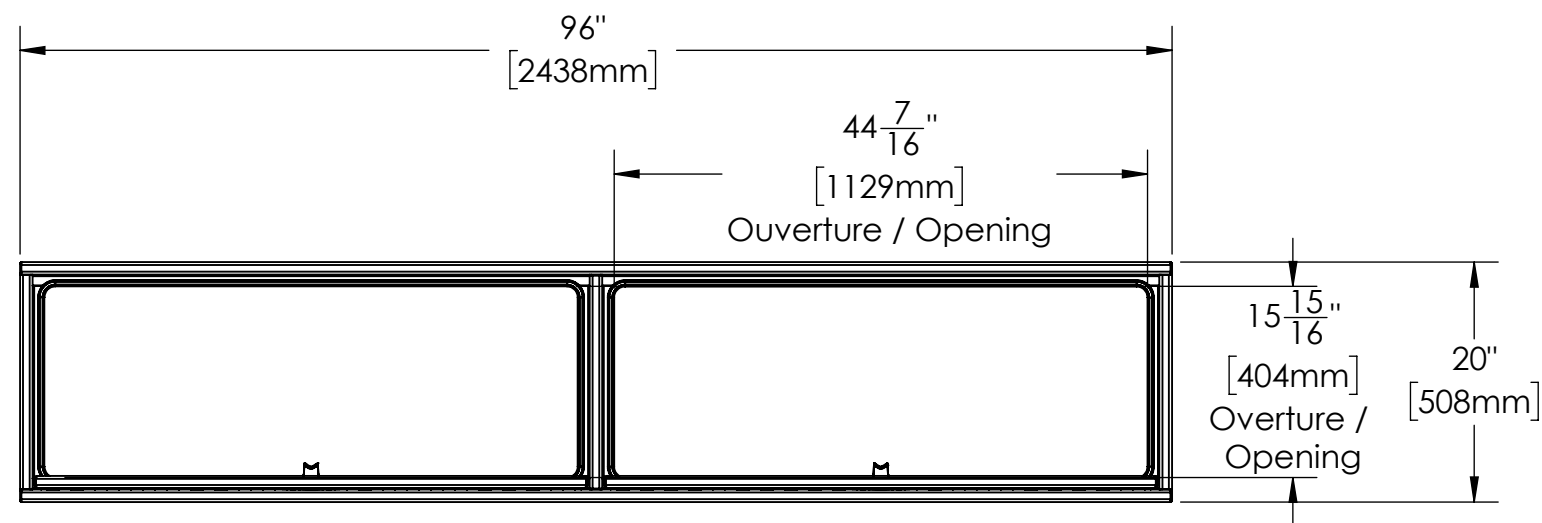

16 15 14 13 12 11 10 9 8 7 6 5 4 3 2 1

K
J
H
G
F
E
D
C
B
A

NOTES:

- 1) MATERIEL / MATERIAL:
 1.1) PLAQUE D'ALUMINIUM DIAMANTÉE / ALUMINUM CHECKER PLATE
- 2) FINI / FINISH:
 2.1) COULEUR : NOIR / COLOR : BLACK
- 3) PARTICULARITÉ / PARTICULARITY:
 3.1) N/A
- 4) POIDS / WEIGHT:
 APPROX : 117.2 LBS (53.3 KG)

	Metaltech-Omega Inc. 1735 St-Elzéar Ouest Laval, Q.C., Canada H7L 3N6	Tél: 800-836-6342 Website / Site Internet: www.metaltech.co
	CODE : CO-BS1005	REV. : CLIENT

DESCRIPTION : Coffre pour dessus d'ailes avec ouverture vers le bas 96" x 16" x 20" / Top side box opening down 96" x 16" x 20"