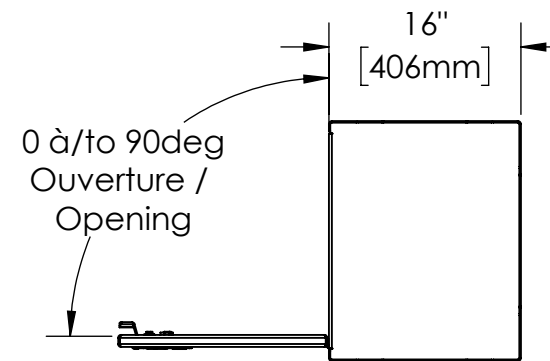

16 15 14 13 12 11 10 9 8 7 6 5 4 3 2 1

K
J
H
G
F
E
D
C
B
A

NOTES:

- 1) MATERIEL / MATERIAL:
 1.1) PLAQUE D'ALUMINIUM DIAMANTÉE / ALUMINUM CHECKER PLATE
- 2) FINI / FINISH:
 2.1) COULEUR : NOIR / COLOR : BLACK
- 3) PARTICULARITÉ / PARTICULARITY:
 3.1) N/A
- 4) POIDS / WEIGHT:
 APPROX : 117.2 LBS (53.3 KG)

	Metaltech-Omega Inc. 1735 St-Elzéar Ouest Laval, Q.C., Canada H7L 3N6	Tél: 800-836-6342 Website / Site Internet: www.metaltech.co
	CODE : CO-BS1005	REV. : CLIENT

DESCRIPTION : Coffre pour dessus d'ailes avec ouverture vers le bas 96" x 16" x 20" / Top side box opening down 96" x 16" x 20"