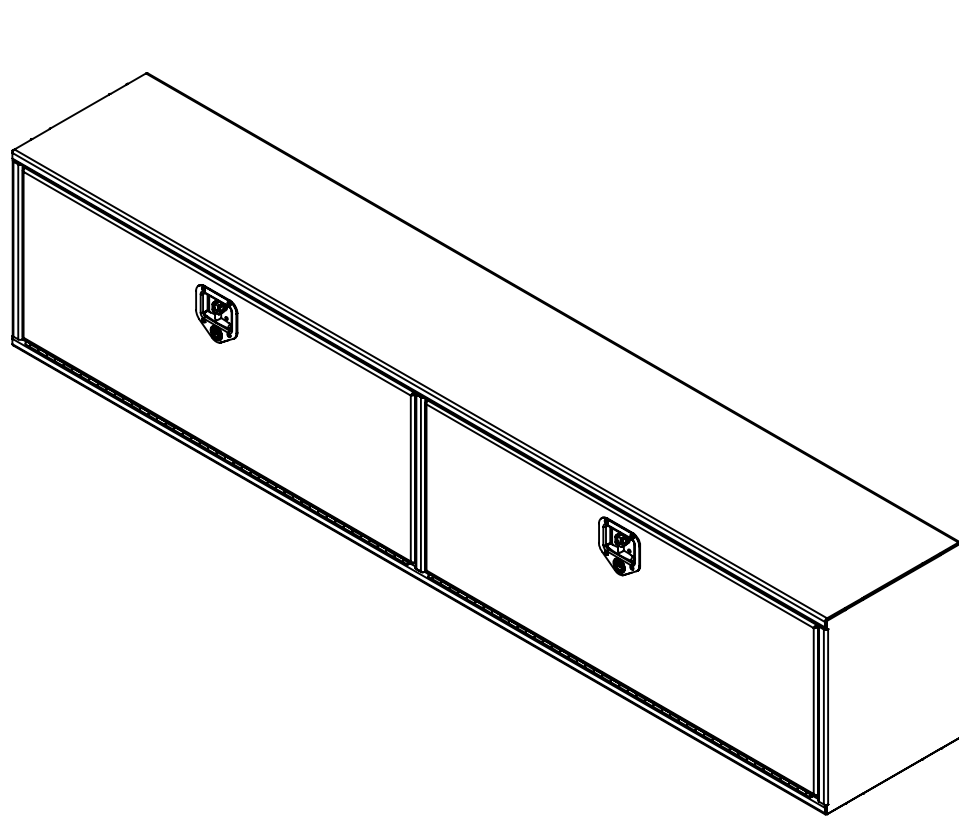

16 15 14 13 12 11 10 9 8 7 6 5 4 3 2 1

K
J
H
G
F
E
D
C
B
A

NOTES:

- 1) MATERIEL / MATERIAL:
 1.1) PLAQUE D'ALUMINIUM DIAMANTÉE / ALUMINUM CHECKER PLATE
- 2) FINI / FINISH:
 2.1) COULEUR : NOIR / COLOR : BLACK
- 3) PARTICULARITÉ / PARTICULARITY:
 3.1) N/A
- 4) POIDS / WEIGHT:
 APPROX : 117.2 LBS (53.3 KG)

	Metaltech-Omega Inc. 1735 St-Elzéar Ouest Laval, Q.C., Canada H7L 3N6	Tél: 800-836-6342 Website / Site Internet: www.metaltech.co
	CODE : CO-BS1005	REV. : CLIENT

DESCRIPTION : Coffre pour dessus d'ailes avec ouverture vers le bas 96" x 16" x 20" / Top side box opening down 96" x 16" x 20"