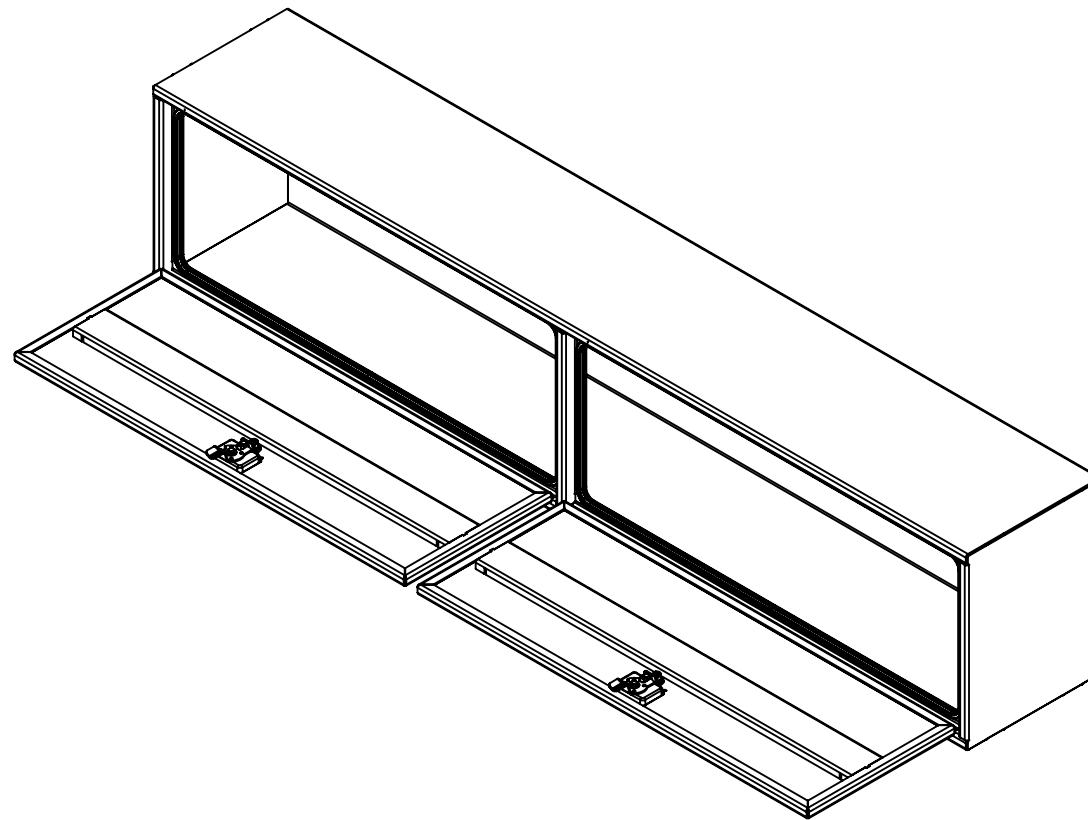

16 15 14 13 12 11 10 9 8 7 6 5 4 3 2 1

K
J
H
G
F
E
D
C
B
A

NOTES:

- 1) MATERIEL / MATERIAL:
 1.1) PLAQUE D'ALUMINIUM DIAMANTÉE / ALUMINUM CHECKER PLATE
- 2) FINI / FINISH:
 2.1) COULEUR : NOIR / COLOR : BLACK
- 3) PARTICULARITÉ / PARTICULARITY:
 3.1) N/A
- 4) POIDS / WEIGHT:
 APPROX : 117.2 LBS (53.3 KG)

	Metaltech-Omega Inc. 1735 St-Elzéar Ouest Laval, Q.C., Canada H7L 3N6	Tél: 800-836-6342 Website / Site Internet: www.metaltech.co
	CODE : CO-BS1005	REV. : CLIENT

DESCRIPTION : Coffre pour dessus d'ailes avec ouverture vers le bas 96" x 16" x 20" / Top side box opening down 96" x 16" x 20"