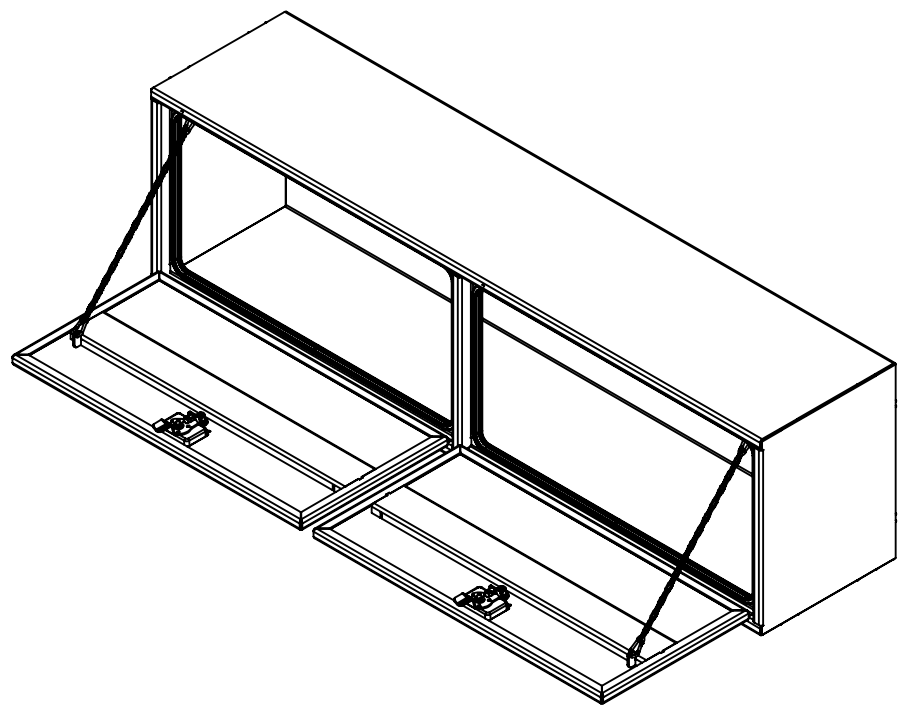

16 15 14 13 12 11 10 9 8 7 6 5 4 3 2 1

K
J
H
G
F
E
D
C
B
A

NOTES:

- 1) MATERIEL / MATERIAL:
1.1) PLAQUE D'ALUMINIUM DIAMANTÉE / ALUMINUM CHECKER PLATE
- 2) FINI / FINISH:
2.1) COULEUR : NOIR / COLOR : BLACK
- 3) PARTICULARITÉ / PARTICULARITY:
3.1) N/A
- 4) POIDS / WEIGHT:
APPROX : 91.2 LBS (42.5 KG)

METALTECH OMEGA Metaltech-Omega Inc. Tél: 800-836-6342
1735 St-Elzéar Ouest Website / Site Internet:
Laval, Q.C., Canada H7L 3N6

CODE : CO-BS1003 REV. : CLIENT

DESCRIPTION : Coffre pour dessus d'ailes avec ouverture vers le bas 72" x 16" x 20" / Top side box opening down 72" x 16" x 20"