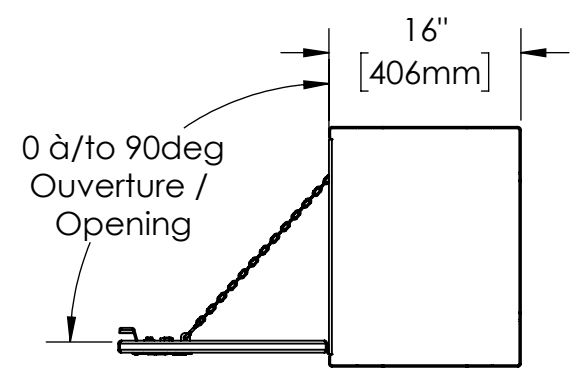

16 15 14 13 12 11 10 9 8 7 6 5 4 3 2 1

K
J
H
G
F
E
D
C
B
A

NOTES:

- 1) MATERIEL / MATERIAL:
1.1) PLAQUE D'ALUMINIUM DIAMANTÉE / ALUMINUM CHECKER PLATE
- 2) FINI / FINISH:
2.1) COULEUR : NOIR / COLOR : BLACK
- 3) PARTICULARITÉ / PARTICULARITY:
3.1) N/A
- 4) POIDS / WEIGHT:
APPROX : 91.2 LBS (42.5 KG)

METALTECH OMEGA Metaltech-Omega Inc. Tél: 800-836-6342
1735 St-Elzéar Ouest Website / Site Internet:
Laval, Q.C., Canada H7L 3N6

CODE : CO-BS1003 REV. : CLIENT

DESCRIPTION : Coffre pour dessus d'ailes avec ouverture vers le bas 72" x 16" x 20" / Top side box opening down 72" x 16" x 20"