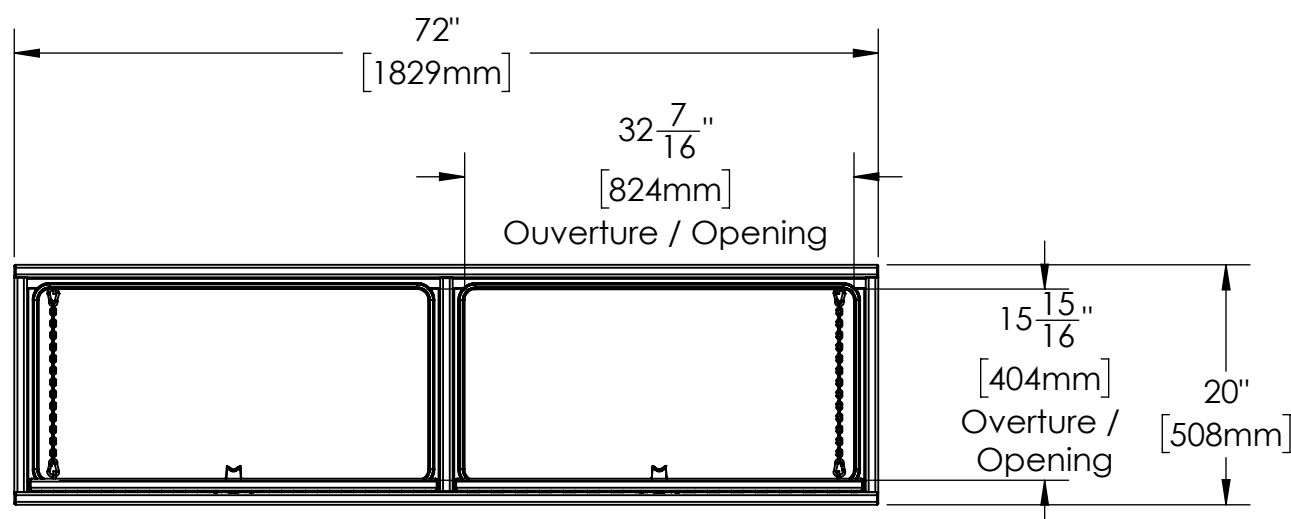

16 15 14 13 12 11 10 9 8 7 6 5 4 3 2 1

K
J
H
G
F
E
D
C
B
A

NOTES:

- 1) MATERIEL / MATERIAL:
1.1) PLAQUE D'ALUMINIUM DIAMANTÉE / ALUMINUM CHECKER PLATE
- 2) FINI / FINISH:
2.1) COULEUR : NOIR / COLOR : BLACK
- 3) PARTICULARITÉ / PARTICULARITY:
3.1) N/A
- 4) POIDS / WEIGHT:
APPROX : 91.2 LBS (42.5 KG)

METALTECH OMEGA Metaltech-Omega Inc. Tél: 800-836-6342
1735 St-Elzéar Ouest Website / Site Internet:
Laval, Q.C., Canada H7L 3N6

CODE : CO-BS1003 REV. : CLIENT

DESCRIPTION : Coffre pour dessus d'ailes avec ouverture vers le bas 72" x 16" x 20" / Top side box opening down 72" x 16" x 20"