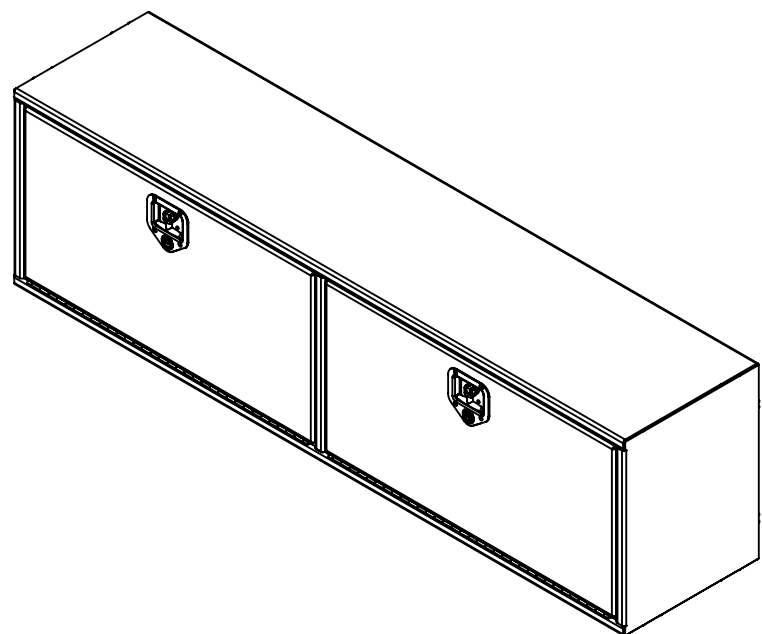

16 15 14 13 12 11 10 9 8 7 6 5 4 3 2 1

K
J
H
G
F
E
D
C
B
A

NOTES:

- 1) MATERIEL / MATERIAL:
1.1) PLAQUE D'ALUMINIUM DIAMANTÉE / ALUMINUM CHECKER PLATE
- 2) FINI / FINISH:
2.1) COULEUR : NOIR / COLOR : BLACK
- 3) PARTICULARITÉ / PARTICULARITY:
3.1) N/A
- 4) POIDS / WEIGHT:
APPROX : 91.2 LBS (42.5 KG)

METALTECH OMEGA Metaltech-Omega Inc. Tél: 800-836-6342
1735 St-Elzéar Ouest Website / Site Internet:
Laval, Q.C., Canada H7L 3N6

CODE : CO-BS1003 REV. : CLIENT

DESCRIPTION : Coffre pour dessus d'ailes avec ouverture vers le bas 72" x 16" x 20" / Top side box opening down 72" x 16" x 20"