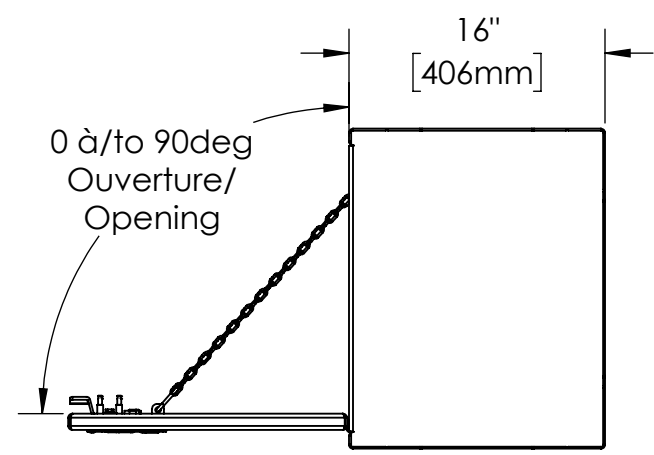

16 15 14 13 12 11 10 9 8 7 6 5 4 3 2 1

K  
J  
H  
G  
F  
E  
D  
C  
B  
A

K  
J  
H  
G  
F  
E  
D  
C  
B  
A

- NOTES:
- 1) MATERIEL / MATERIAL:  
1.1) PLAQUE D'ALUMINIUM DIAMANTÉE / ALUMINUMCHECKER PLATE
  - 2) FINI / FINISH:  
2.1) COULEUR : NOIR / COLOR : BLACK
  - 3) PARTICULARITÉ / PARTICULARITY:  
3.1) N/A
  - 4) POIDS / WEIGHT:  
APPROX : 75.3 LBS (34.2 KG)

	Metaltech-Omega Inc. 1735 St-Elzéar Ouest Laval, Q.C., Canada H7L 3N6	Tél: 800-836-6342 Website / Site Internet: www.metaltech.co
	CODE : CO-BS1002	REV. : CLIENT

DESCRIPTION : Coffre pour dessus d'ailes avec ouverture vers le bas 44" x 16" x 20" / Top side box opening down 44" x 16" x 20"

AUT. : P.-O. POULIN	VER. : P.-O. POULIN	DATE : 2016-11-15
ECHELLE / SCALE: 1:12	FORMAT : B	PAGE : 1/1

16 15 14 13 12 11 10 9 8 7 6 5 4 3 2 1