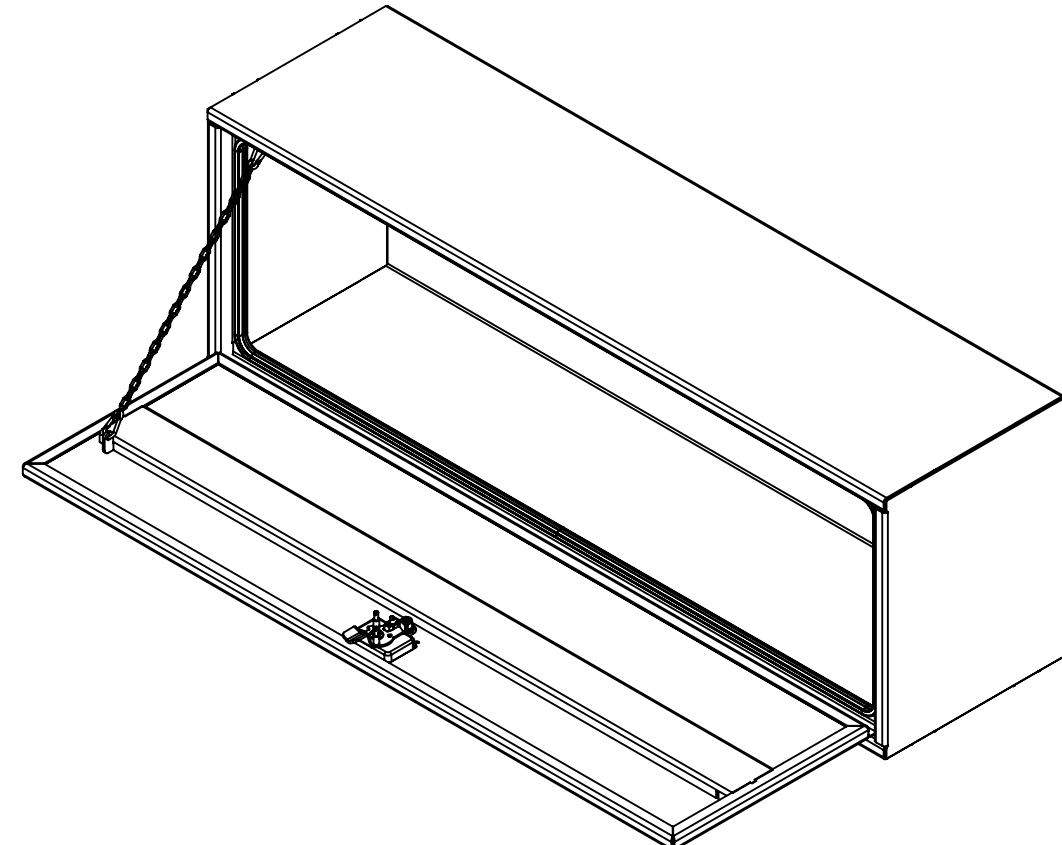

16 15 14 13 12 11 10 9 8 7 6 5 4 3 2 1

K  
J  
H  
G  
F  
E  
D  
C  
B  
A

K  
J  
H  
G  
F  
E  
D  
C  
B  
A

- NOTES:
- 1) MATERIEL / MATERIAL:  
1.1) PLAQUE D'ALUMINIUM DIAMANTÉE / ALUMINUMCHECKER PLATE
  - 2) FINI / FINISH:  
2.1) COULEUR : NOIR / COLOR : BLACK
  - 3) PARTICULARITÉ / PARTICULARITY:  
3.1) N/A
  - 4) POIDS / WEIGHT:  
APPROX : 75.3 LBS (34.2 KG)

	Metaltech-Omega Inc. 1735 St-Elzéar Ouest Laval, Q.C., Canada H7L 3N6	Tél: 800-836-6342 Website / Site Internet: www.metaltech.co
	CODE : CO-BS1002	REV. : CLIENT

DESCRIPTION : Coffre pour dessus d'ailes avec ouverture vers le bas 44" x 16" x 20" / Top side box opening down 44" x 16" x 20"