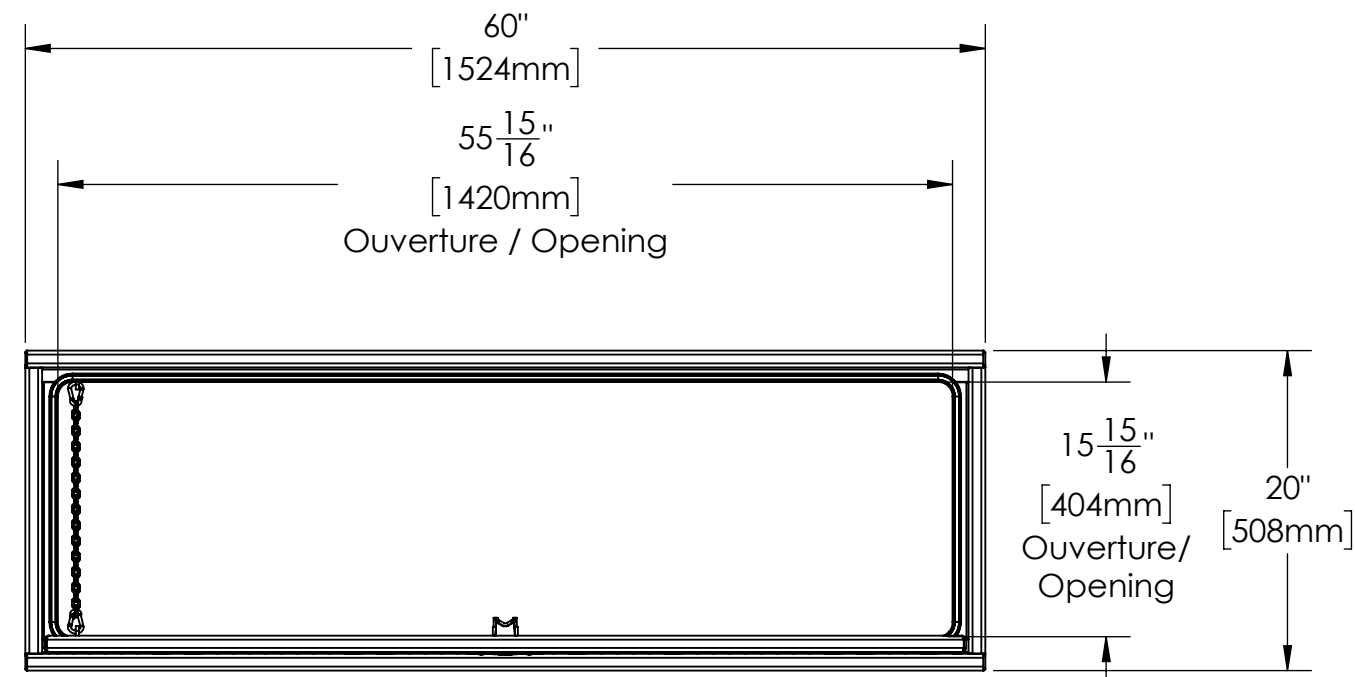

16 15 14 13 12 11 10 9 8 7 6 5 4 3 2 1

K  
J  
H  
G  
F  
E  
D  
C  
B  
A

K  
J  
H  
G  
F  
E  
D  
C  
B  
A

- NOTES:
- 1) MATERIEL / MATERIAL:  
1.1) PLAQUE D'ALUMINIUM DIAMANTÉE / ALUMINUMCHECKER PLATE
  - 2) FINI / FINISH:  
2.1) COULEUR : NOIR / COLOR : BLACK
  - 3) PARTICULARITÉ / PARTICULARITY:  
3.1) N/A
  - 4) POIDS / WEIGHT:  
APPROX : 75.3 LBS (34.2 KG)

	Metaltech-Omega Inc. 1735 St-Elzéar Ouest Laval, Q.C., Canada H7L 3N6	Tél: 800-836-6342 Website / Site Internet: www.metaltech.co
	CODE : CO-BS1002	REV. : CLIENT

DESCRIPTION : Coffre pour dessus d'ailes avec ouverture vers le bas 44" x 16" x 20" / Top side box opening down 44" x 16" x 20"

AUT. : P.-O. POULIN	VER. : P.-O. POULIN	DATE : 2016-11-15
ECHELLE / SCALE: 1:12	FORMAT : B	PAGE : 1/1

16 15 14 13 12 11 10 9 8 7 6 5 4 3 2 1