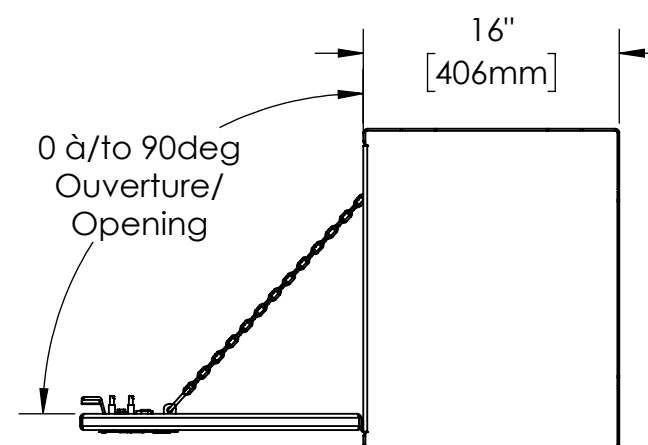

16 15 14 13 12 11 10 9 8 7 6 5 4 3 2 1

K
J
H
G
F
E
D
C
B
A

NOTES:

- 1) MATERIEL / MATERIAL:
1.1) PLAQUE D'ALUMINIUM DIAMANTÉE / ALUMINUM CHECKER PLATE
- 2) FINI / FINISH:
2.1) COULEUR : NOIR / COLOR : BLACK
- 3) PARTICULARITÉ / PARTICULARITY :
3.1) N/A
- 4) POIDS / WEIGHT:
APPROX : 58.5 LBS (26.6 KG)

Metaltech-Omega Inc. Tél: 800-836-6342
1735 St-Elzéar Ouest Website / Site Internet:
Laval, Q.C., Canada H7L 3N6 www.metaltech.co

CODE : CO-BS1001 REV. : CLIENT

DESCRIPTION : Coffre pour dessus d'ailes avec ouverture vers le bas 44" x 16" x 20" / Top side box opening down 44" x 16" x 20"

AUT. : P.-O. POULIN VER. : P.-O. POULIN DATE : 2016-11-15

ECHELLE / SCALE: 1:12 FORMAT : B PAGE : 1/1

16 15 14 13 12 11 10 9 8 7 6 5 4 3 2 1