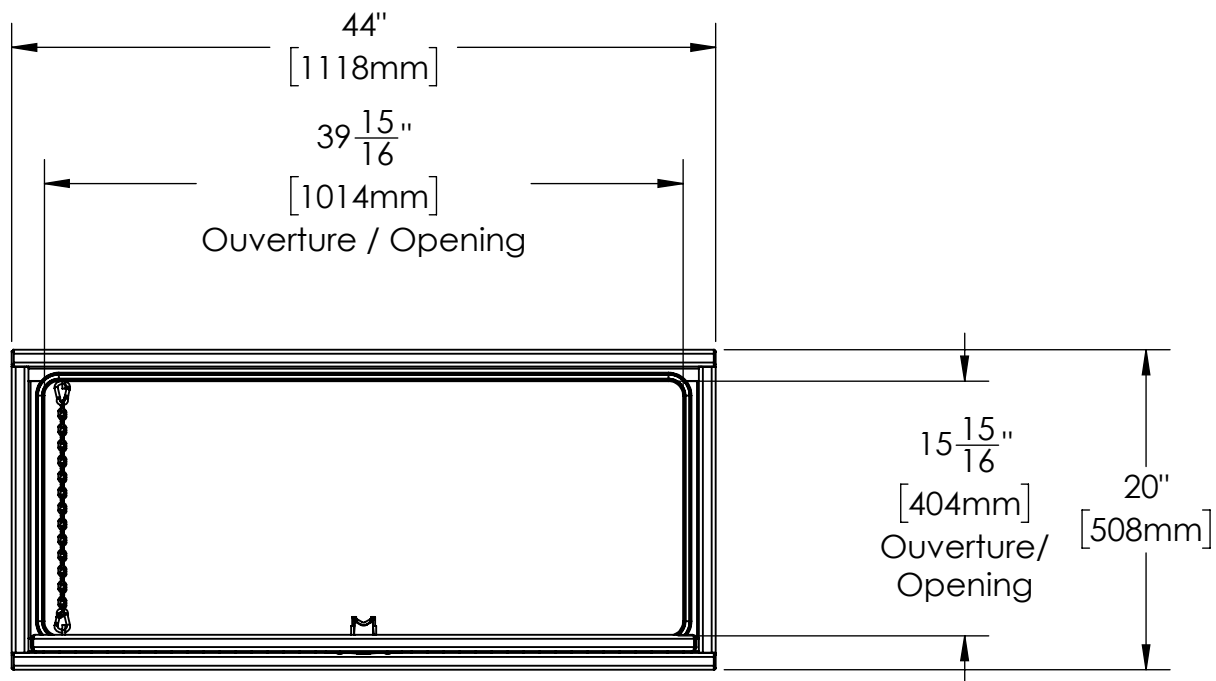

16 15 14 13 12 11 10 9 8 7 6 5 4 3 2 1

K
J
H
G
F
E
D
C
B
A

NOTES:

- 1) MATERIEL / MATERIAL:
1.1) PLAQUE D'ALUMINIUM DIAMANTÉE / ALUMINUM CHECKER PLATE
- 2) FINI / FINISH:
2.1) COULEUR : NOIR / COLOR : BLACK
- 3) PARTICULARITÉ / PARTICULARITY :
3.1) N/A
- 4) POIDS / WEIGHT:
APPROX : 58.5 LBS (26.6 KG)

Metaltech-Omega Inc. Tél: 800-836-6342
1735 St-Elzéar Ouest Website / Site Internet:
Laval, Q.C., Canada H7L 3N6 www.metaltech.co

CODE : CO-BS1001 REV. : CLIENT

DESCRIPTION : Coffre pour dessus d'ailes avec ouverture vers le bas 44" x 16" x 20" / Top side box opening down 44" x 16" x 20"

AUT. : P.-O. POULIN VER. : P.-O. POULIN DATE : 2016-11-15

ECHELLE / SCALE: 1:12 FORMAT : B PAGE : 1/1

16 15 14 13 12 11 10 9 8 7 6 5 4 3 2 1