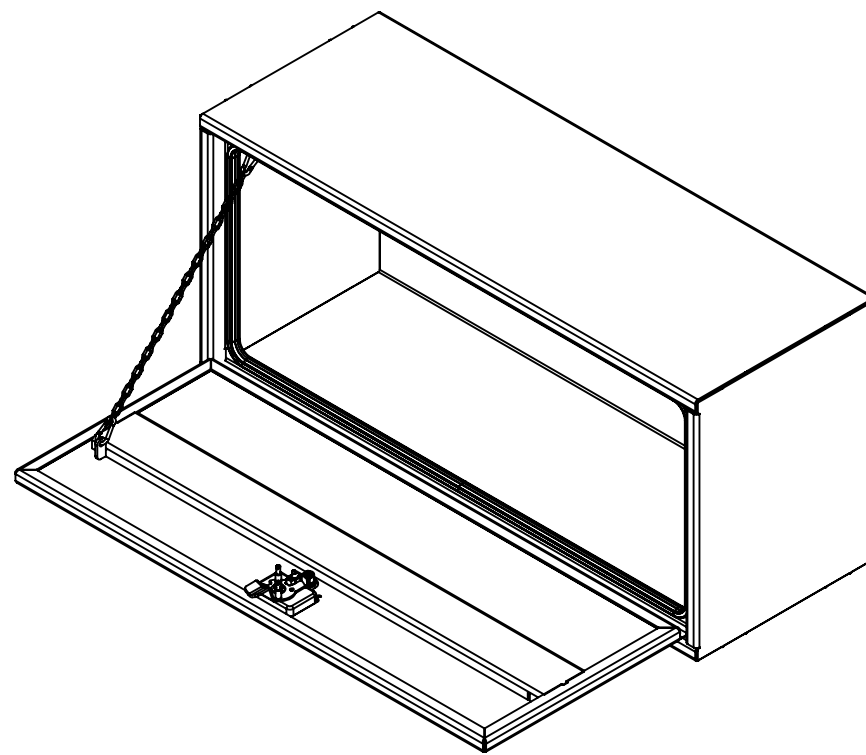

16 15 14 13 12 11 10 9 8 7 6 5 4 3 2 1

K
J
H
G
F
E
D
C
B
A

NOTES:

- 1) MATERIEL / MATERIAL:
1.1) PLAQUE D'ALUMINIUM DIAMANTÉE / ALUMINUM CHECKER PLATE
- 2) FINI / FINISH:
2.1) COULEUR : NOIR / COLOR : BLACK
- 3) PARTICULARITÉ / PARTICULARITY :
3.1) N/A
- 4) POIDS / WEIGHT:
APPROX : 58.5 LBS (26.6 KG)

Metaltech-Omega Inc. Tél: 800-836-6342
1735 St-Elzéar Ouest Website / Site Internet:
Laval, Q.C., Canada H7L 3N6 www.metaltech.co

CODE : CO-BS1001 REV. : CLIENT

DESCRIPTION : Coffre pour dessus d'ailes avec ouverture vers le bas 44" x 16" x 20" / Top side box opening down 44" x 16" x 20"