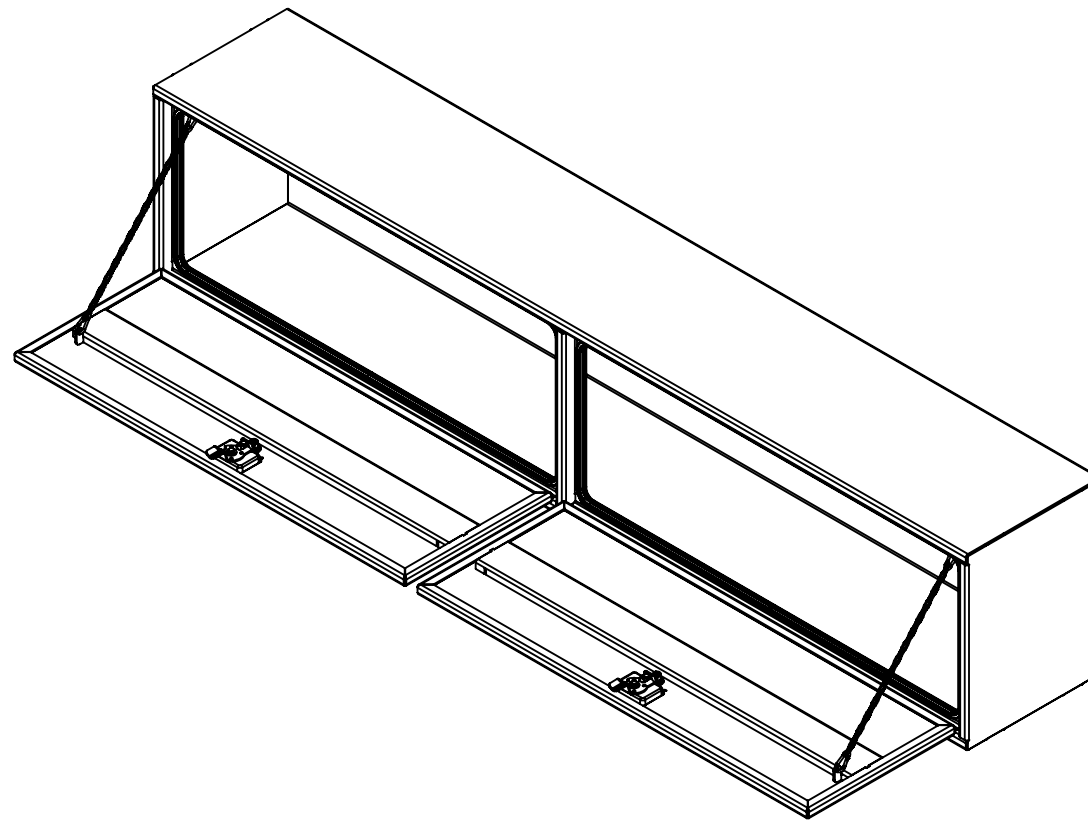

16 15 14 13 12 11 10 9 8 7 6 5 4 3 2 1

K
J
H
G
F
E
D
C
B
A

NOTES:

- 1) MATERIEL / MATERIAL:
1.1) PLAQUE D'ALUMINIUM DIAMANTÉE / ALUMINUM CHECKER PLATE
- 2) FINI / FINISH:
2.1) COULEUR : N/A / COLOR : N/A
- 3) PARTICULARITÉ / PARTICULARITY:
3.1) N/A
- 4) POIDS / WEIGHT:
APPROX : 117.2 LBS (53.3 KG)

	Metaltech-Omega Inc. 1735 St-Elzéar Ouest Laval, Q.C., Canada H7L 3N6	Tél: 800-836-6342 Website / Site Internet: www.metaltech.co
	CODE : CO-BS0905	REV. : CLIENT

DESCRIPTION : Coffre pour dessus d'ailes avec ouverture vers le bas 96" x 16" x 20" / Top side box opening down 96" x 16" x 20"