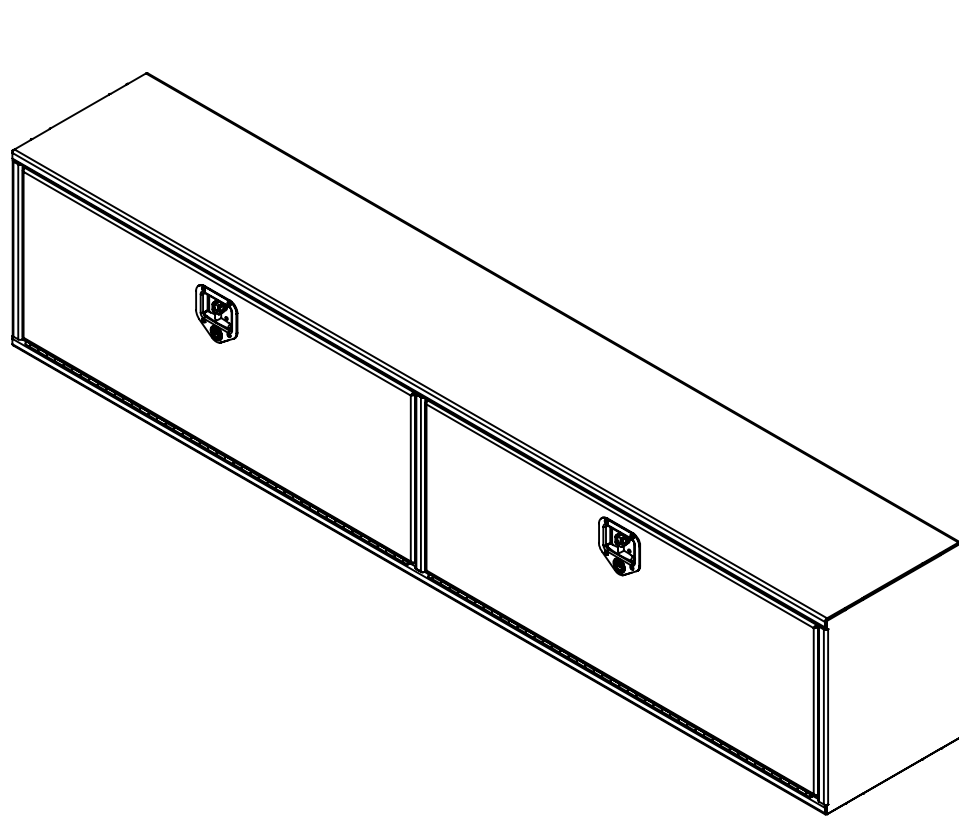

16 15 14 13 12 11 10 9 8 7 6 5 4 3 2 1

K
J
H
G
F
E
D
C
B
A

NOTES:

- 1) MATERIEL / MATERIAL:
1.1) PLAQUE D'ALUMINIUM DIAMANTÉE / ALUMINUM CHECKER PLATE
- 2) FINI / FINISH:
2.1) COULEUR : N/A / COLOR : N/A
- 3) PARTICULARITÉ / PARTICULARITY:
3.1) N/A
- 4) POIDS / WEIGHT:
APPROX : 117.2 LBS (53.3 KG)

	Metaltech-Omega Inc. 1735 St-Elzéar Ouest Laval, Q.C., Canada H7L 3N6	Tél: 800-836-6342 Website / Site Internet: www.metaltech.co
	CODE : CO-BS0905	REV. : CLIENT

DESCRIPTION : Coffre pour dessus d'ailes avec ouverture vers le bas 96" x 16" x 20" / Top side box opening down 96" x 16" x 20"