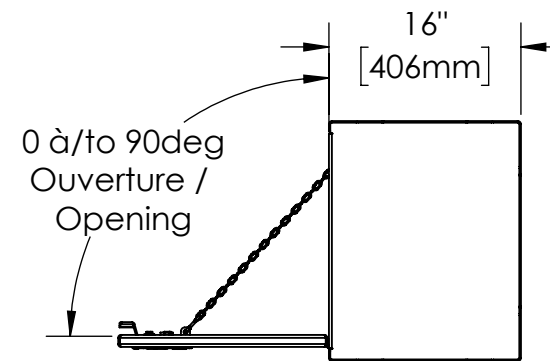

16 15 14 13 12 11 10 9 8 7 6 5 4 3 2 1

K
J
H
G
F
E
D
C
B
A

NOTES:

- 1) MATERIEL / MATERIAL:
1.1) PLAQUE D'ALUMINIUM DIAMANTÉE / ALUMINUM CHECKER PLATE
- 2) FINI / FINISH:
2.1) COULEUR : N/A / COLOR : N/A
- 3) PARTICULARITÉ / PARTICULARITY:
3.1) N/A
- 4) POIDS / WEIGHT:
APPROX : 117.2 LBS (53.3 KG)

	Metaltech-Omega Inc. 1735 St-Elzéar Ouest Laval, Q.C., Canada H7L 3N6	Tél: 800-836-6342 Website / Site Internet: www.metaltech.co
	CODE : CO-BS0905	REV. : CLIENT

DESCRIPTION : Coffre pour dessus d'ailes avec ouverture vers le bas 96" x 16" x 20" / Top side box opening down 96" x 16" x 20"