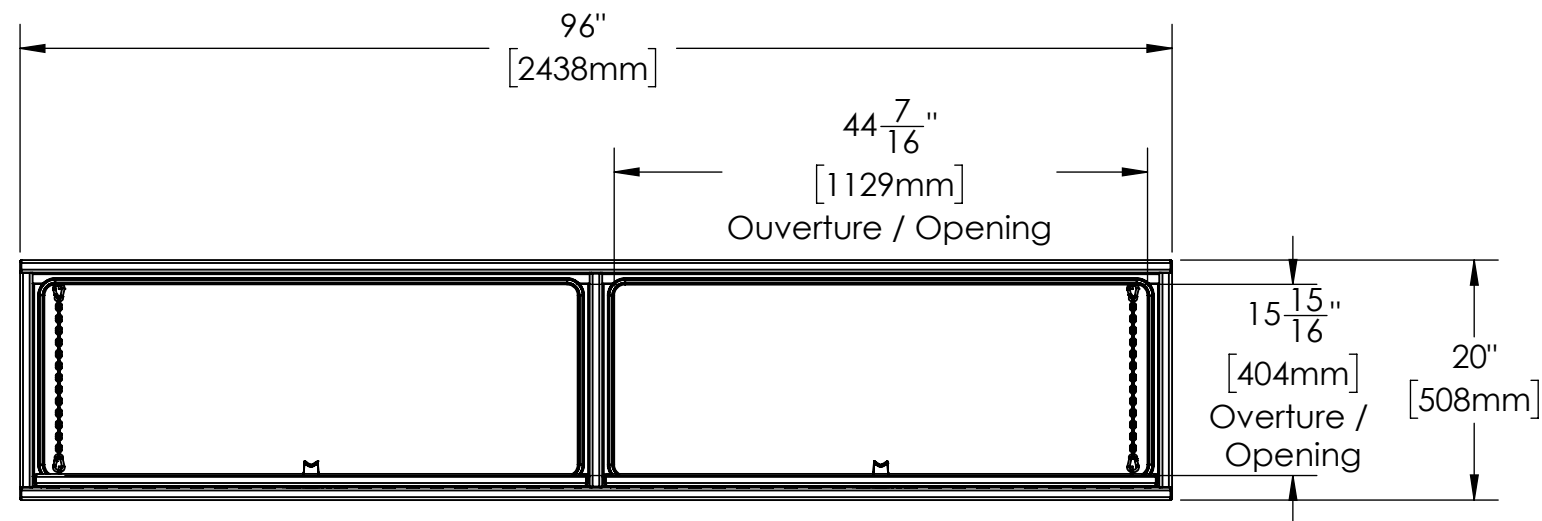

16 15 14 13 12 11 10 9 8 7 6 5 4 3 2 1

K
J
H
G
F
E
D
C
B
A

NOTES:

- 1) MATERIEL / MATERIAL:
1.1) PLAQUE D'ALUMINIUM DIAMANTÉE / ALUMINUM CHECKER PLATE
- 2) FINI / FINISH:
2.1) COULEUR : N/A / COLOR : N/A
- 3) PARTICULARITÉ / PARTICULARITY:
3.1) N/A
- 4) POIDS / WEIGHT:
APPROX : 117.2 LBS (53.3 KG)

	Metaltech-Omega Inc. 1735 St-Elzéar Ouest Laval, Q.C., Canada H7L 3N6	Tél: 800-836-6342 Website / Site Internet: www.metaltech.co
	CODE : CO-BS0905	REV. : CLIENT

DESCRIPTION : Coffre pour dessus d'ailes avec ouverture vers le bas 96" x 16" x 20" / Top side box opening down 96" x 16" x 20"