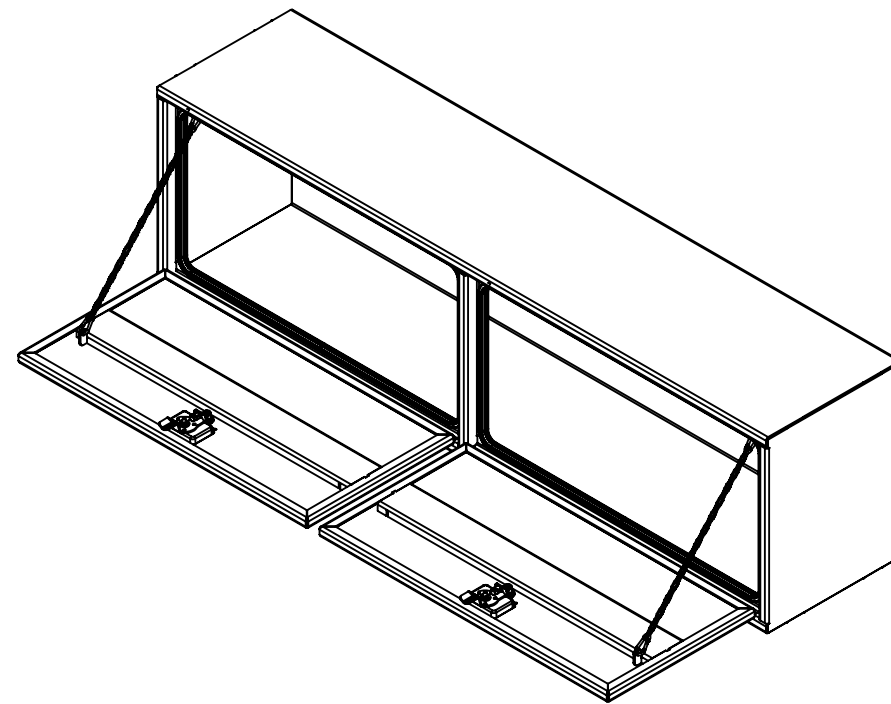

16 15 14 13 12 11 10 9 8 7 6 5 4 3 2 1

K
J
H
G
F
E
D
C
B
A

NOTES:

- 1) MATERIEL / MATERIAL:
 1.1) PLAQUE D'ALUMINIUM DIAMANTÉE / ALUMINUM CHECKER PLATE
- 2) FINI / FINISH:
 2.1) COULEUR : N/A / COLOR : N/A
- 3) PARTICULARITÉ / PARTICULARITY:
 3.1) N/A
- 4) POIDS / WEIGHT:
 APPROX : 91.2 LBS (42.5 KG)

	Metaltech-Omega Inc. 1735 St-Elzéar Ouest Laval, Q.C., Canada H7L 3N6	Tél: 800-836-6342 Website / Site Internet: www.metaltech.co
	CODE : CO-BS0903	REV. : CLIENT

DESCRIPTION : Coffre pour dessus d'ailes avec ouverture vers le bas 72" x 16" x 20" / Top side box opening down 72" x 16" x 20"