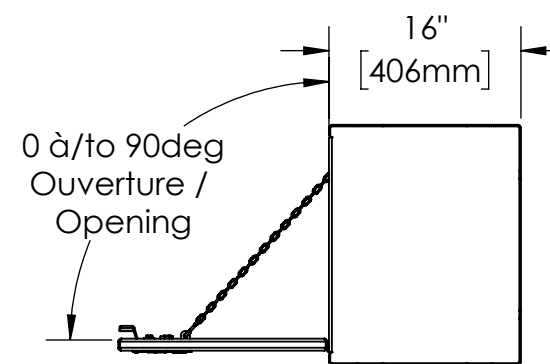

16 15 14 13 12 11 10 9 8 7 6 5 4 3 2 1

K
J
H
G
F
E
D
C
B
A

NOTES:

- 1) MATERIEL / MATERIAL:
 1.1) PLAQUE D'ALUMINIUM DIAMANTÉE / ALUMINUM CHECKER PLATE
- 2) FINI / FINISH:
 2.1) COULEUR : N/A / COLOR : N/A
- 3) PARTICULARITÉ / PARTICULARITY:
 3.1) N/A
- 4) POIDS / WEIGHT:
 APPROX : 91.2 LBS (42.5 KG)

	Metaltech-Omega Inc. 1735 St-Elzéar Ouest Laval, Q.C., Canada H7L 3N6	Tél: 800-836-6342 Website / Site Internet: www.metaltech.co
	CODE : CO-BS0903	REV. : CLIENT

DESCRIPTION : Coffre pour dessus d'ailes avec ouverture vers le bas 72" x 16" x 20" / Top side box opening down 72" x 16" x 20"