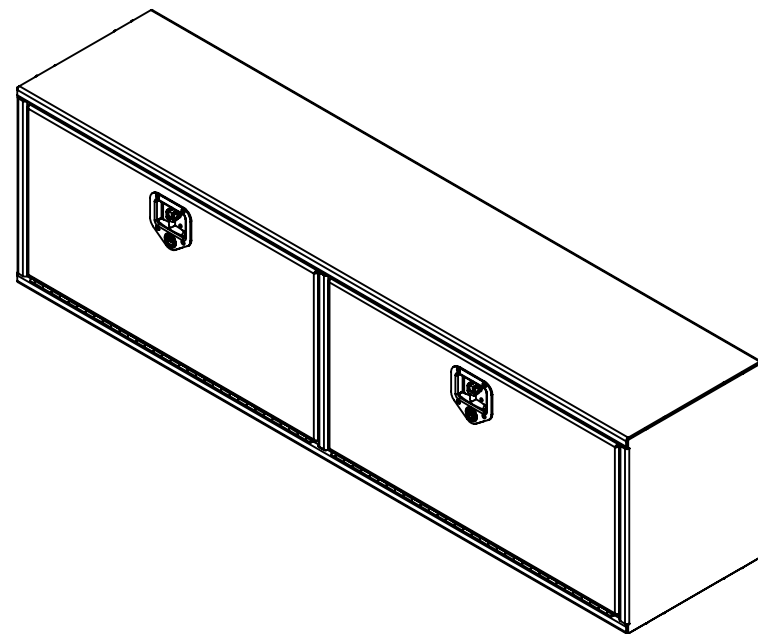

16 15 14 13 12 11 10 9 8 7 6 5 4 3 2 1

K
J
H
G
F
E
D
C
B
A

NOTES:

- 1) MATERIEL / MATERIAL:
 1.1) PLAQUE D'ALUMINIUM DIAMANTÉE / ALUMINUM CHECKER PLATE
- 2) FINI / FINISH:
 2.1) COULEUR : N/A / COLOR : N/A
- 3) PARTICULARITÉ / PARTICULARITY:
 3.1) N/A
- 4) POIDS / WEIGHT:
 APPROX : 91.2 LBS (42.5 KG)

	Metaltech-Omega Inc. 1735 St-Elzéar Ouest Laval, Q.C., Canada H7L 3N6	Tél: 800-836-6342 Website / Site Internet: www.metaltech.co
	CODE : CO-BS0903	REV. : CLIENT

DESCRIPTION : Coffre pour dessus d'ailes avec ouverture vers le bas 72" x 16" x 20" / Top side box opening down 72" x 16" x 20"