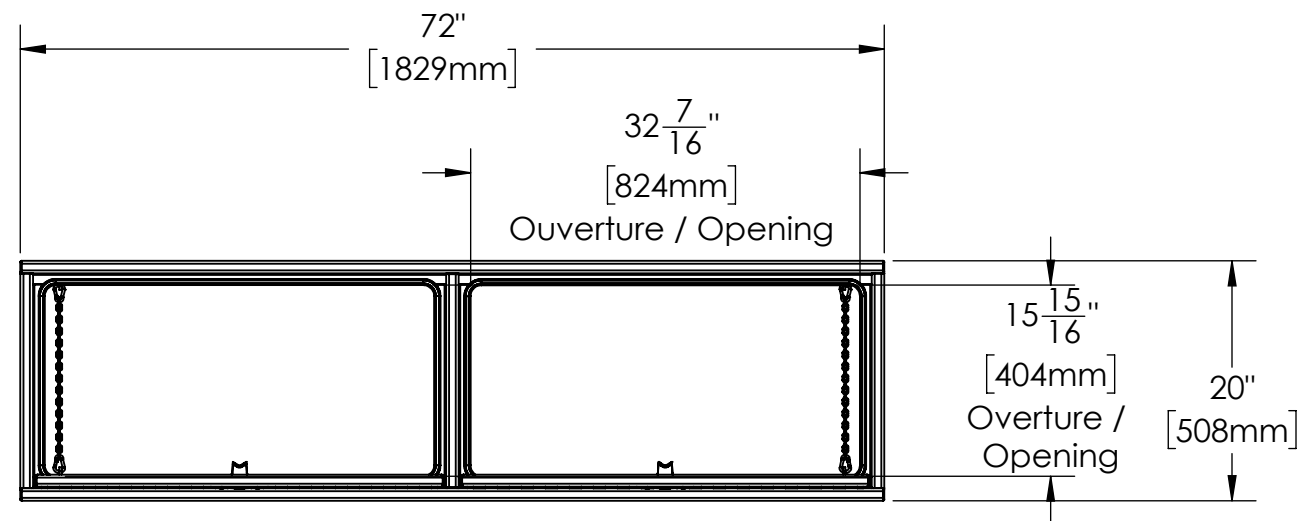

16 15 14 13 12 11 10 9 8 7 6 5 4 3 2 1

K
J
H
G
F
E
D
C
B
A

NOTES:

- 1) MATERIEL / MATERIAL:
 1.1) PLAQUE D'ALUMINIUM DIAMANTÉE / ALUMINUM CHECKER PLATE
- 2) FINI / FINISH:
 2.1) COULEUR : N/A / COLOR : N/A
- 3) PARTICULARITÉ / PARTICULARITY:
 3.1) N/A
- 4) POIDS / WEIGHT:
 APPROX : 91.2 LBS (42.5 KG)

	Metaltech-Omega Inc. 1735 St-Elzéar Ouest Laval, Q.C., Canada H7L 3N6	Tél: 800-836-6342 Website / Site Internet: www.metaltech.co
	CODE : CO-BS0903	REV. : CLIENT

DESCRIPTION : Coffre pour dessus d'ailes avec ouverture vers le bas 72" x 16" x 20" / Top side box opening down 72" x 16" x 20"