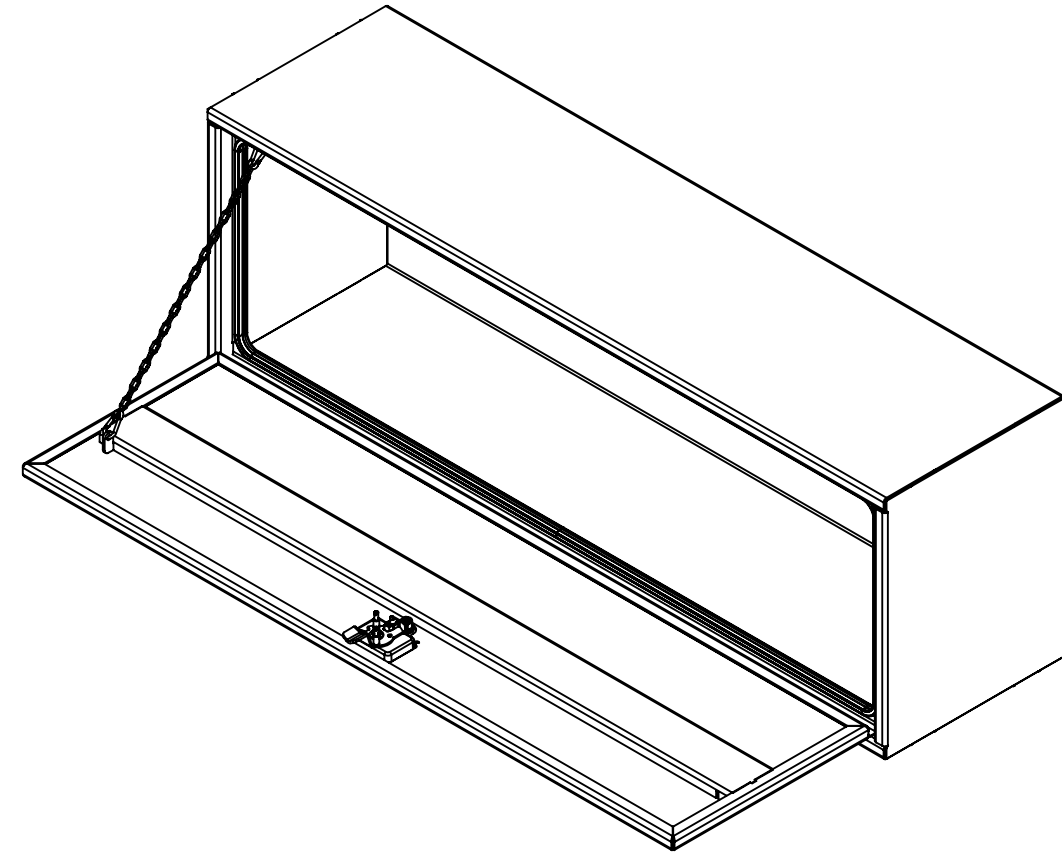

16 15 14 13 12 11 10 9 8 7 6 5 4 3 2 1

K  
J  
H  
G  
F  
E  
D  
C  
B  
A

K  
J  
H  
G  
F  
E  
D  
C  
B  
A

- NOTES:
- 1) MATERIEL / MATERIAL:  
1.1) PLAQUE D'ALUMINIUM DIAMANTÉE / ALUMINUMCHECKER PLATE
  - 2) FINI / FINISH:  
2.1) COULEUR : N/A / COLOR : N/A
  - 3) PARTICULARITÉ / PARTICULARITY:  
3.1) N/A
  - 4) POIDS / WEIGHT:  
APPROX : 75.3 LBS (34.2 KG)

	Metaltech-Omega Inc. 1735 St-Elzéar Ouest Laval, Q.C., Canada H7L 3N6	Tél: 800-836-6342 Website / Site Internet: www.metaltech.co
	CODE : CO-BS0902	REV. : CLIENT

DESCRIPTION : Coffre pour dessus d'ailes avec ouverture vers le bas 44" x 16" x 20" / Top side box opening down 44" x 16" x 20"