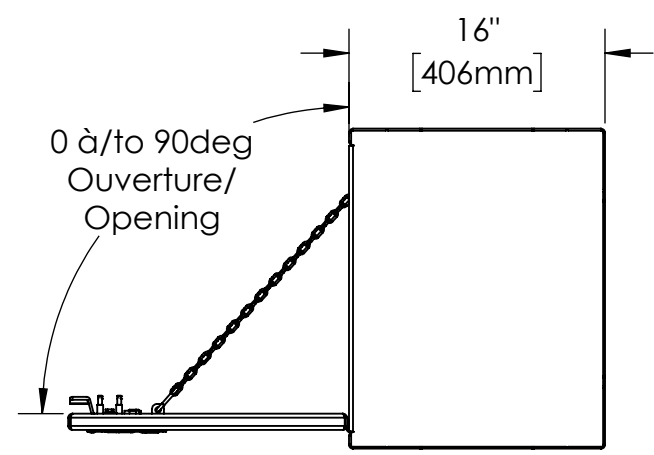

16 15 14 13 12 11 10 9 8 7 6 5 4 3 2 1

K  
J  
H  
G  
F  
E  
D  
C  
B  
A

K  
J  
H  
G  
F  
E  
D  
C  
B  
A

- NOTES:
- 1) MATERIEL / MATERIAL:  
1.1) PLAQUE D'ALUMINIUM DIAMANTÉE / ALUMINUMCHECKER PLATE
  - 2) FINI / FINISH:  
2.1) COULEUR : N/A / COLOR : N/A
  - 3) PARTICULARITÉ / PARTICULARITY:  
3.1) N/A
  - 4) POIDS / WEIGHT:  
APPROX : 75.3 LBS (34.2 KG)

	Metaltech-Omega Inc. 1735 St-Elzéar Ouest Laval, Q.C., Canada H7L 3N6	Tél: 800-836-6342 Website / Site Internet: www.metaltech.co
	CODE : CO-BS0902	REV. : CLIENT

DESCRIPTION : Coffre pour dessus d'ailes avec ouverture vers le bas 44" x 16" x 20" / Top side box opening down 44" x 16" x 20"