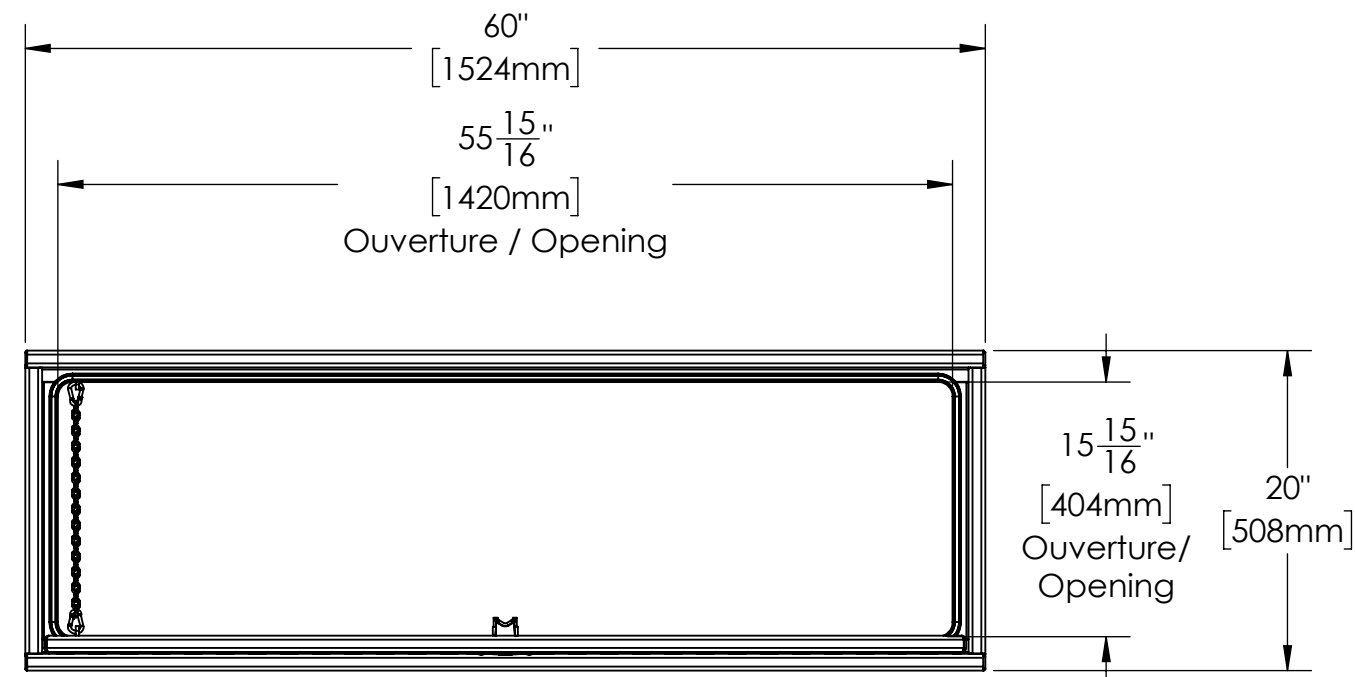

16 15 14 13 12 11 10 9 8 7 6 5 4 3 2 1

K  
J  
H  
G  
F  
E  
D  
C  
B  
A

K  
J  
H  
G  
F  
E  
D  
C  
B  
A

- NOTES:
- 1) MATERIEL / MATERIAL:  
1.1) PLAQUE D'ALUMINIUM DIAMANTÉE / ALUMINUMCHECKER PLATE
  - 2) FINI / FINISH:  
2.1) COULEUR : N/A / COLOR : N/A
  - 3) PARTICULARITÉ / PARTICULARITY:  
3.1) N/A
  - 4) POIDS / WEIGHT:  
APPROX : 75.3 LBS (34.2 KG)

	Metaltech-Omega Inc. 1735 St-Elzéar Ouest Laval, Q.C., Canada H7L 3N6	Tél: 800-836-6342 Website / Site Internet: www.metaltech.co
	CODE : CO-BS0902	REV. : CLIENT

DESCRIPTION : Coffre pour dessus d'ailes avec ouverture vers le bas 44" x 16" x 20" / Top side box opening down 44" x 16" x 20"