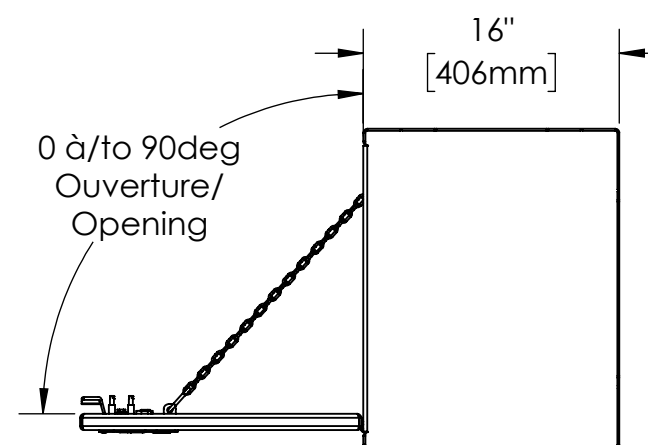

16 15 14 13 12 11 10 9 8 7 6 5 4 3 2 1

K  
J  
H  
G  
F  
E  
D  
C  
B  
A

NOTES:

- 1) MATERIEL / MATERIAL:  
1.1) PLAQUE D'ALUMINIUM DIAMANTÉE / ALUMINUM CHECKER PLATE
- 2) FINI / FINISH:  
2.1) COULEUR : N/A / COLOR : N/A
- 3) PARTICULARITÉ / PARTICULARITY:  
3.1) N/A
- 4) POIDS / WEIGHT:  
APPROX : 58.5 LBS (26.6 KG)

	Metaltech-Omega Inc. 1735 St-Elzéar Ouest Laval, Q.C., Canada H7L 3N6	Tél: 800-836-6342 Website / Site Internet: www.metaltech.co
	CODE : CO-BS0901	REV. : <b>CLIENT</b>

DESCRIPTION : Coffre pour dessus d'ailes avec ouverture vers le bas 44" x 16" x 20" / Top side box opening down 44" x 16" x 20"