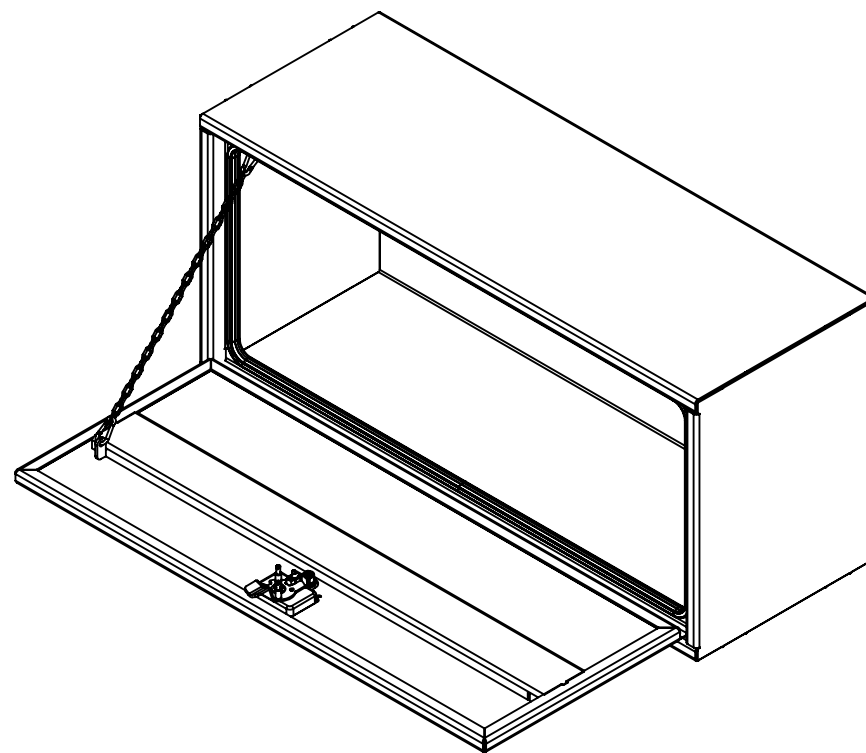

16 15 14 13 12 11 10 9 8 7 6 5 4 3 2 1

K  
J  
H  
G  
F  
E  
D  
C  
B  
A

NOTES:

- 1) MATERIEL / MATERIAL:  
1.1) PLAQUE D'ALUMINIUM DIAMANTÉE / ALUMINUM CHECKER PLATE
- 2) FINI / FINISH:  
2.1) COULEUR : N/A / COLOR : N/A
- 3) PARTICULARITÉ / PARTICULARITY:  
3.1) N/A
- 4) POIDS / WEIGHT:  
APPROX : 58.5 LBS (26.6 KG)

	Metaltech-Omega Inc. 1735 St-Elzéar Ouest Laval, Q.C., Canada H7L 3N6	Tél: 800-836-6342 Website / Site Internet: www.metaltech.co
	CODE : CO-BS0901	REV. : <b>CLIENT</b>

DESCRIPTION : Coffre pour dessus d'ailes avec ouverture vers le bas 44" x 16" x 20" / Top side box opening down 44" x 16" x 20"