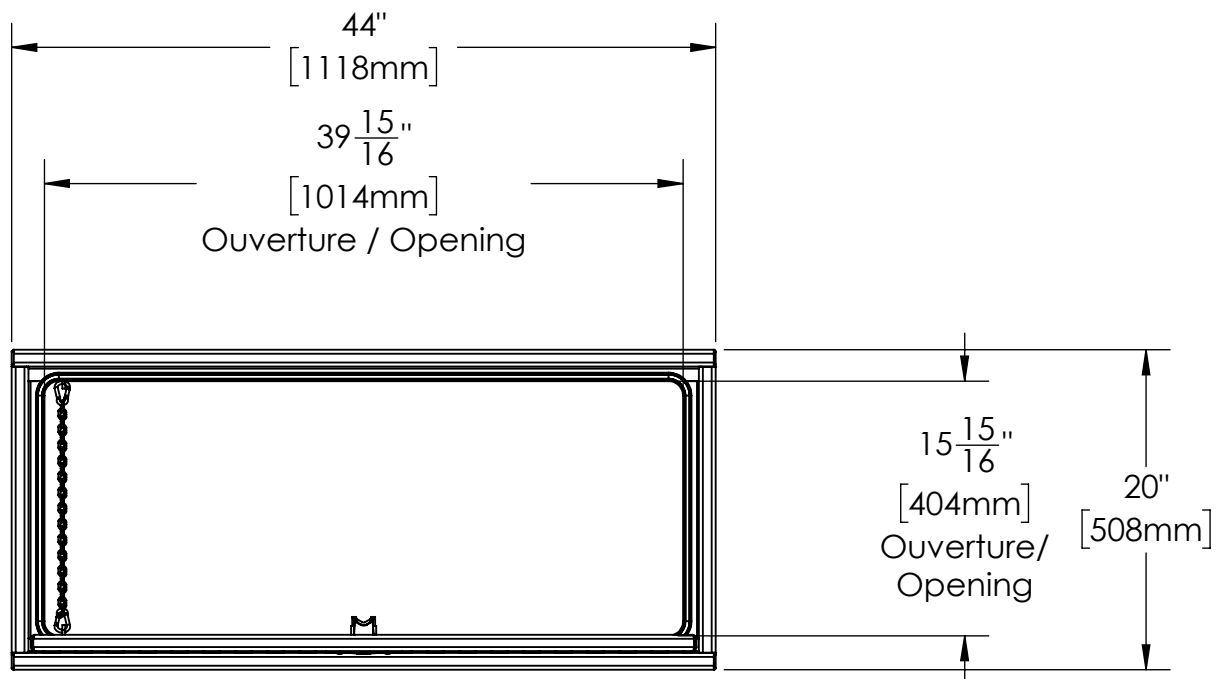

16 15 14 13 12 11 10 9 8 7 6 5 4 3 2 1

K  
J  
H  
G  
F  
E  
D  
C  
B  
A

NOTES:

- 1) MATERIEL / MATERIAL:  
1.1) PLAQUE D'ALUMINIUM DIAMANTÉE / ALUMINUM CHECKER PLATE
- 2) FINI / FINISH:  
2.1) COULEUR : N/A / COLOR : N/A
- 3) PARTICULARITÉ / PARTICULARITY:  
3.1) N/A
- 4) POIDS / WEIGHT:  
APPROX : 58.5 LBS (26.6 KG)

	Metaltech-Omega Inc. 1735 St-Elzéar Ouest Laval, Q.C., Canada H7L 3N6	Tél: 800-836-6342 Website / Site Internet: www.metaltech.co
	CODE : CO-BS0901	REV. : <b>CLIENT</b>

DESCRIPTION : Coffre pour dessus d'ailes avec ouverture vers le bas 44" x 16" x 20" / Top side box opening down 44" x 16" x 20"