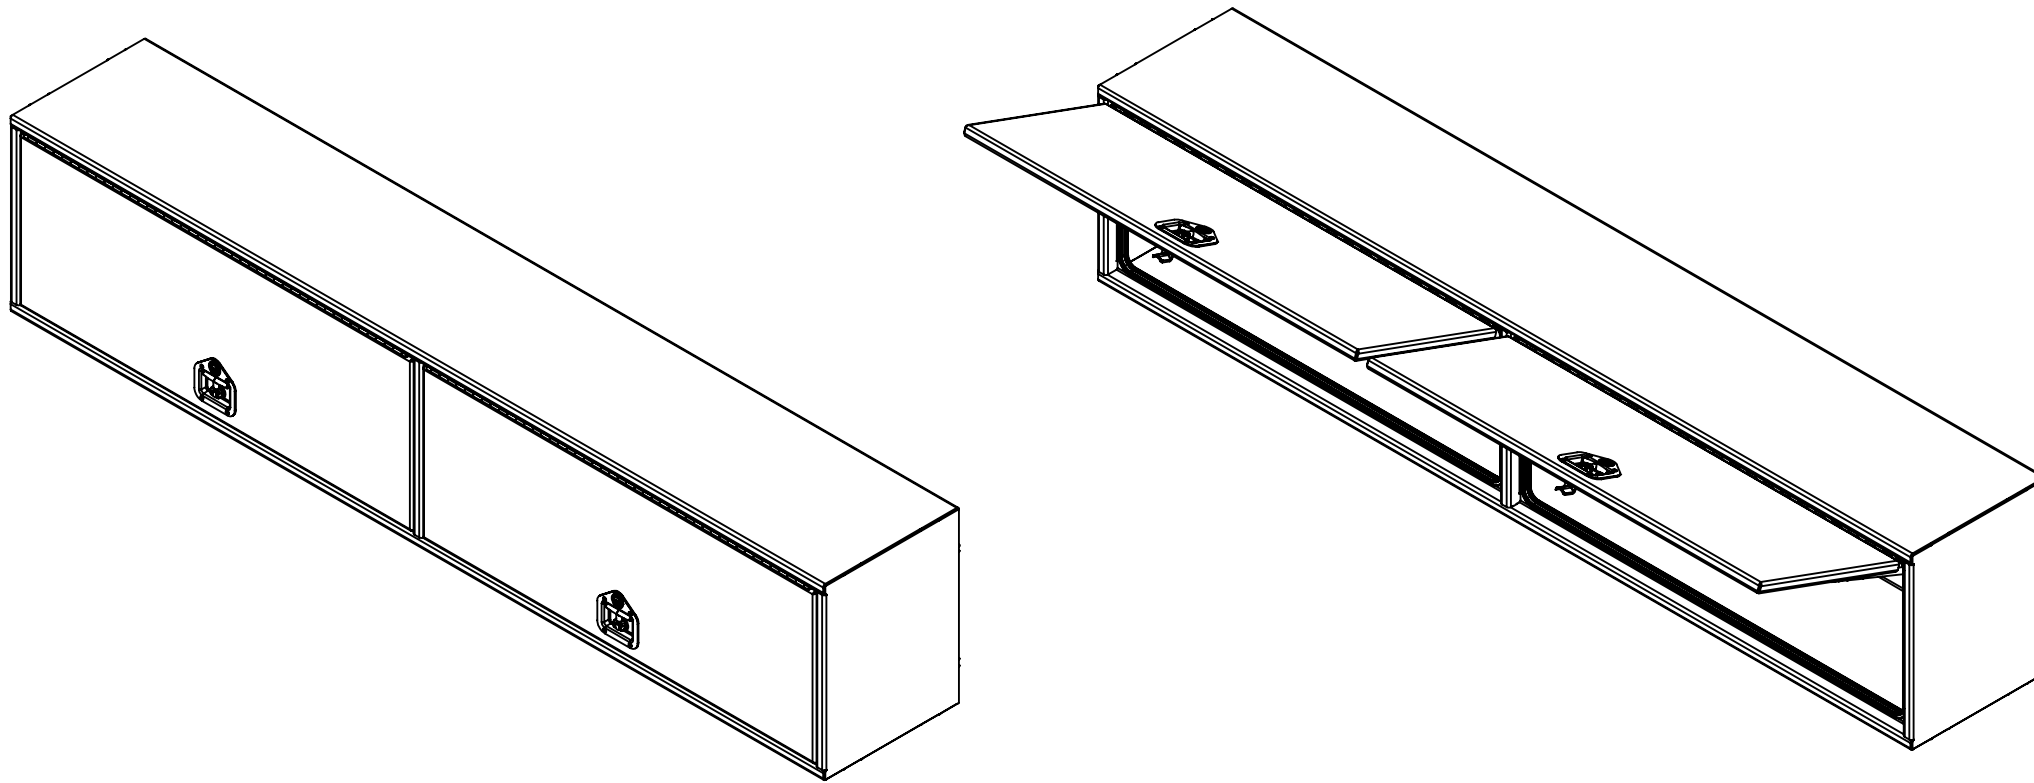

16 15 14 13 12 11 10 9 8 7 6 5 4 3 2 1

- NOTES:
- 1) MATERIEL / MATERIAL:  
1.1) PLATE D'ALUMINIUM LISSE / ALUMINUM SMOOTH PLATE
  - 2) FINI / FINISH:  
2.1) COULEUR : NOIR / COLOR : BLACK
  - 3) PARTICULARITÉ / PARTICULARITY :  
3.1) N/A
  - 4) POIDS / WEIGHT:  
APPROX : 112.8 LBS (51.3 KG)

	Metaltech-Omega Inc. 1735 St-Elzéar Ouest Laval, Q.C., Canada H7L 3N6	Tél: 800-836-6342 Website / Site Internet: www.metaltech.co
	CODE : <b>CO-BS0805</b>	REV. : <b>CLIENT</b>

DESCRIPTION : Coffre pour dessus d'ailes avec ouverture vers le haut 96" x 16" x 20" / Top side box opening up 96" x 16" x 20"