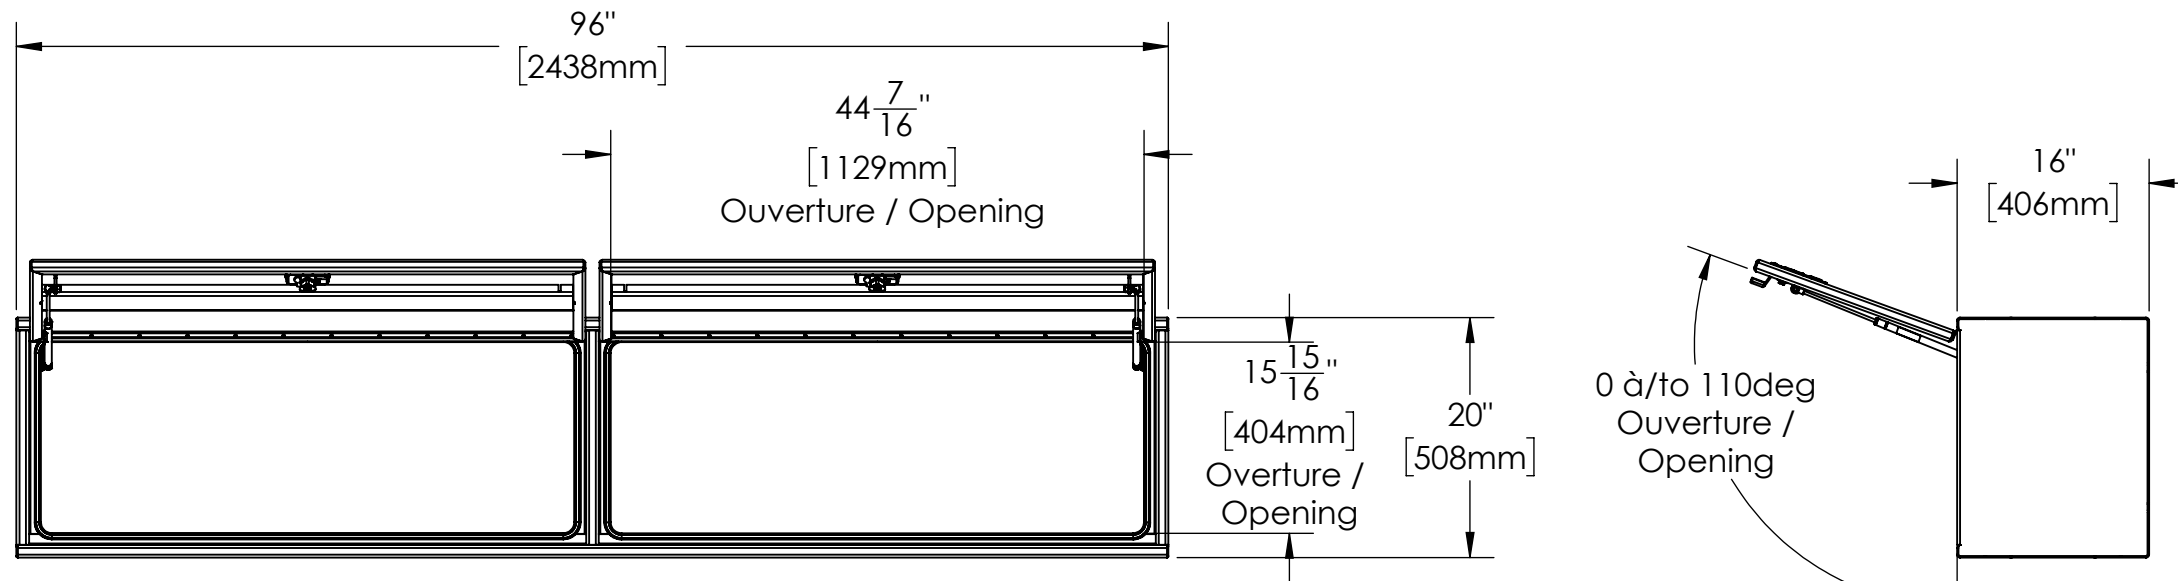

16 15 14 13 12 11 10 9 8 7 6 5 4 3 2 1

- NOTES:
- 1) MATERIEL / MATERIAL:  
1.1) PLATE D'ALUMINIUM LISSE / ALUMINUM SMOOTH PLATE
  - 2) FINI / FINISH:  
2.1) COULEUR : NOIR / COLOR : BLACK
  - 3) PARTICULARITÉ / PARTICULARITY :  
3.1) N/A
  - 4) POIDS / WEIGHT:  
APPROX : 112.8 LBS (51.3 KG)

	Metaltech-Omega Inc. 1735 St-Elzéar Ouest Laval, Q.C., Canada H7L 3N6	Tél: 800-836-6342 Website / Site Internet: www.metaltech.co
	CODE : <b>CO-BS0805</b>	REV. : <b>CLIENT</b>

DESCRIPTION : Coffre pour dessus d'ailes avec ouverture vers le haut 96" x 16" x 20" / Top side box opening up 96" x 16" x 20"