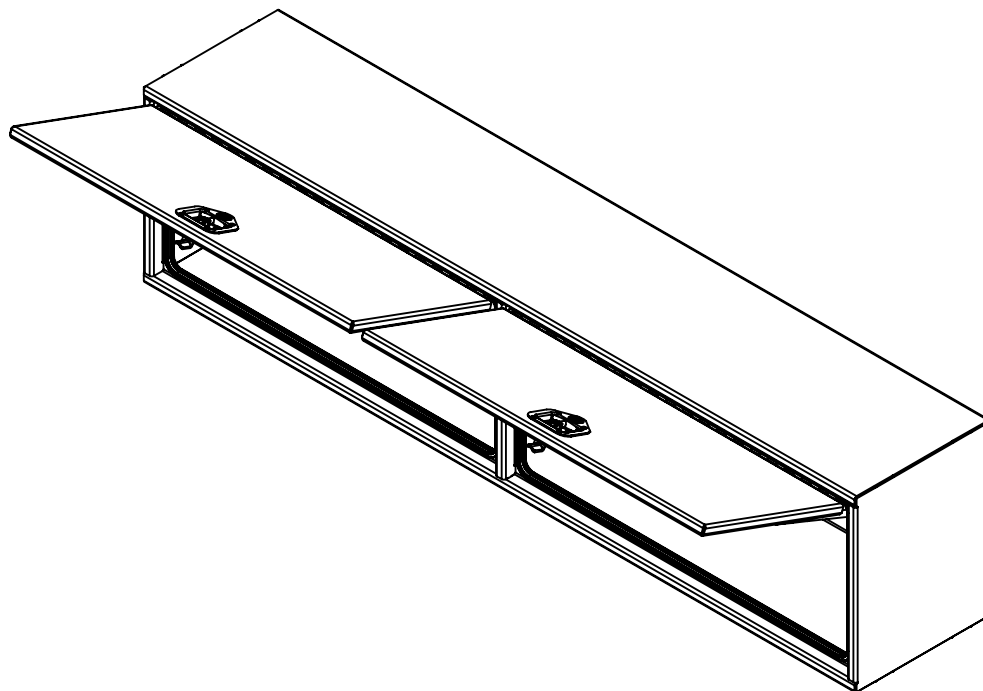

16 15 14 13 12 11 10 9 8 7 6 5 4 3 2 1

K  
J  
H  
G  
F  
E  
D  
C  
B  
A

K  
J  
H  
G  
F  
E  
D  
C  
B  
A

- NOTES:
- 1) MATERIEL / MATERIAL:  
 1.1) PLATE D'ALUMINIUM LISSE / ALUMINUM SMOOTH PLATE
  - 2) FINI / FINISH:  
 2.1) COULEUR : NOIR / COLOR : BLACK
  - 3) PARTICULARITÉ / PARTICULARITY :  
 3.1) N/A
  - 4) POIDS / WEIGHT:  
 APPROX : 100.4 LBS (45.6 KG)

	Metaltech-Omega Inc. 1735 St-Elzéar Ouest Laval, Q.C., Canada H7L 3N6	Tél: 800-836-6342 Website / Site Internet: www.metaltech.co
	CODE : CO-BS0804	REV. : <b>CLIENT</b>

DESCRIPTION : Coffre pour dessus d'ailes avec ouverture vers le haut 84" x 16" x 20" / Top side box opening up 84" x 16" x 20"