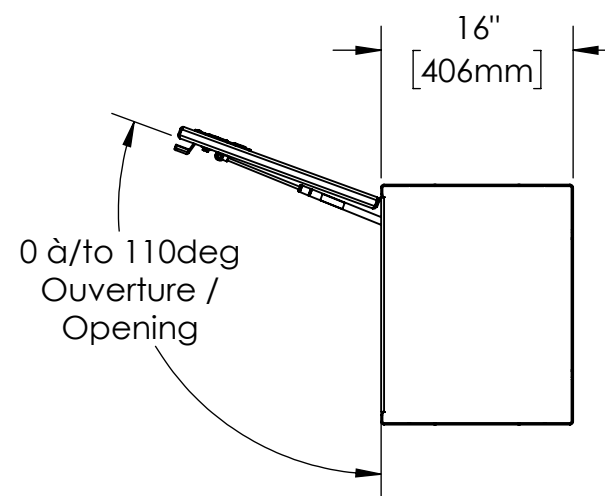

16 15 14 13 12 11 10 9 8 7 6 5 4 3 2 1

K  
J  
H  
G  
F  
E  
D  
C  
B  
A

K  
J  
H  
G  
F  
E  
D  
C  
B  
A

- NOTES:
- 1) MATERIEL / MATERIAL:  
 1.1) PLATE D'ALUMINIUM LISSE / ALUMINUM SMOOTH PLATE
  - 2) FINI / FINISH:  
 2.1) COULEUR : NOIR / COLOR : BLACK
  - 3) PARTICULARITÉ / PARTICULARITY :  
 3.1) N/A
  - 4) POIDS / WEIGHT:  
 APPROX : 100.4 LBS (45.6 KG)

	Metaltech-Omega Inc. 1735 St-Elzéar Ouest Laval, Q.C., Canada H7L 3N6	Tél: 800-836-6342 Website / Site Internet: www.metaltech.co
	CODE : CO-BS0804	REV. : <b>CLIENT</b>

DESCRIPTION : Coffre pour dessus d'ailes avec ouverture vers le haut 84" x 16" x 20" / Top side box opening up 84" x 16" x 20"

AUT. : Francis G.-S.	VER. : P.-O. Poulin	DATE : 2016-11-15
ECHELLE / SCALE: 1:16	FORMAT : B	PAGE : 1/1

16 15 14 13 12 11 10 9 8 7 6 5 4 3 2 1