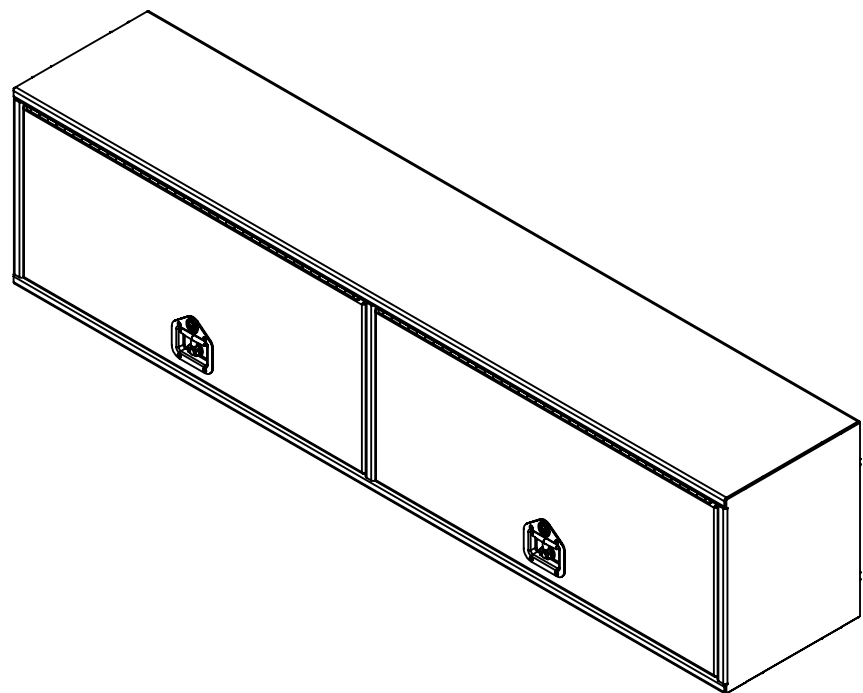

16 15 14 13 12 11 10 9 8 7 6 5 4 3 2 1

K  
J  
H  
G  
F  
E  
D  
C  
B  
A

K  
J  
H  
G  
F  
E  
D  
C  
B  
A

- NOTES:
- 1) MATERIEL / MATERIAL:  
 1.1) PLATE D'ALUMINIUM LISSE / ALUMINUM SMOOTH PLATE
  - 2) FINI / FINISH:  
 2.1) COULEUR : NOIR / COLOR : BLACK
  - 3) PARTICULARITÉ / PARTICULARITY :  
 3.1) N/A
  - 4) POIDS / WEIGHT:  
 APPROX : 100.4 LBS (45.6 KG)

	Metaltech-Omega Inc. 1735 St-Elzéar Ouest Laval, Q.C., Canada H7L 3N6	Tél: 800-836-6342 Website / Site Internet: www.metaltech.co
	CODE : CO-BS0804	REV. : <b>CLIENT</b>

DESCRIPTION : Coffre pour dessus d'ailes avec ouverture vers le haut 84" x 16" x 20" / Top side box opening up 84" x 16" x 20"