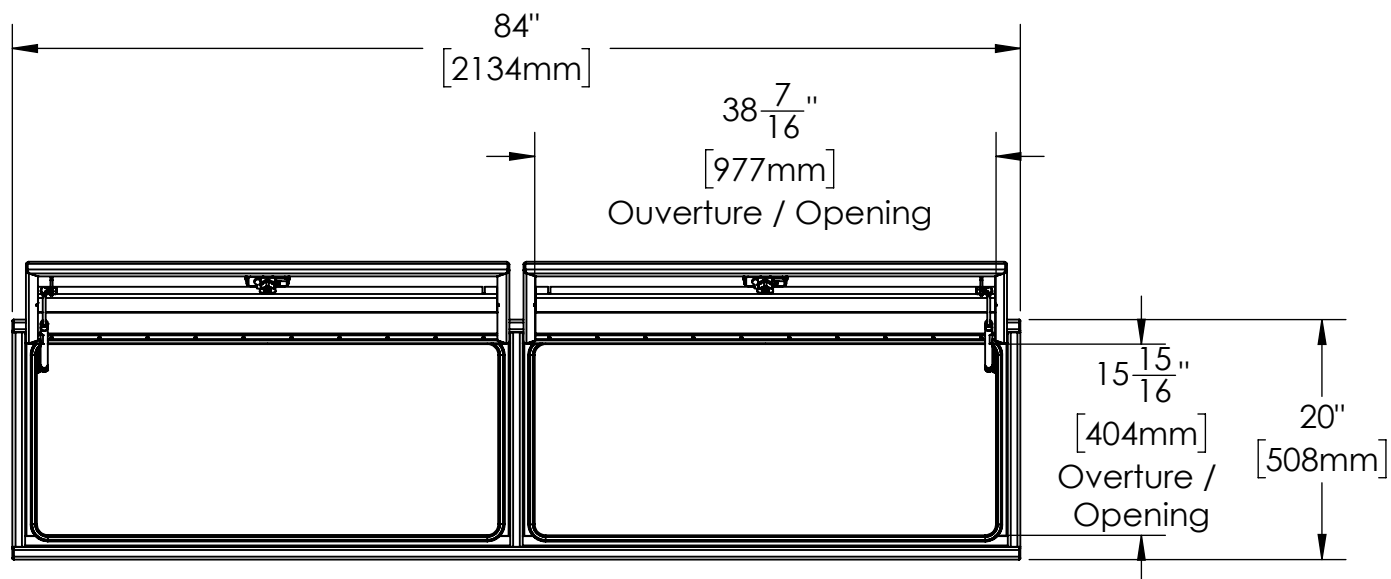

16 15 14 13 12 11 10 9 8 7 6 5 4 3 2 1

K  
J  
H  
G  
F  
E  
D  
C  
B  
A

K  
J  
H  
G  
F  
E  
D  
C  
B  
A

- NOTES:
- 1) MATERIEL / MATERIAL:  
 1.1) PLATE D'ALUMINIUM LISSE / ALUMINUM SMOOTH PLATE
  - 2) FINI / FINISH:  
 2.1) COULEUR : NOIR / COLOR : BLACK
  - 3) PARTICULARITÉ / PARTICULARITY :  
 3.1) N/A
  - 4) POIDS / WEIGHT:  
 APPROX : 100.4 LBS (45.6 KG)

	Metaltech-Omega Inc. 1735 St-Elzéar Ouest Laval, Q.C., Canada H7L 3N6	Tél: 800-836-6342 Website / Site Internet: www.metaltech.co
	CODE : CO-BS0804	REV. : <b>CLIENT</b>

DESCRIPTION : Coffre pour dessus d'ailes avec ouverture vers le haut 84" x 16" x 20" / Top side box opening up 84" x 16" x 20"