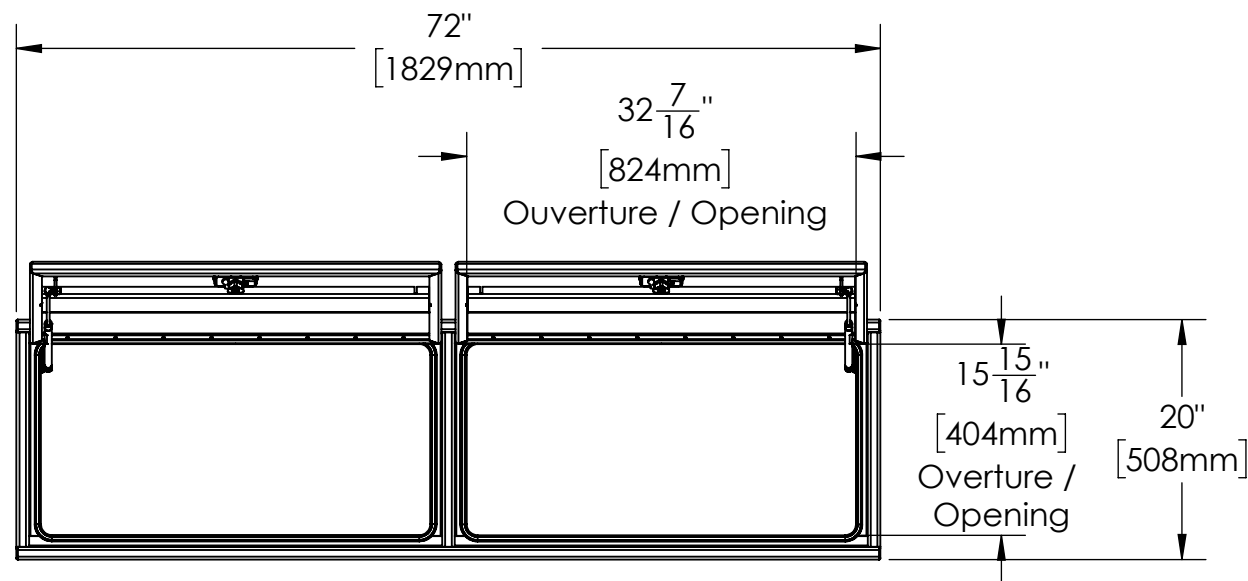

16 15 14 13 12 11 10 9 8 7 6 5 4 3 2 1

K  
J  
H  
G  
F  
E  
D  
C  
B  
A

K  
J  
H  
G  
F  
E  
D  
C  
B  
A

**NOTES:**

- 1) **MATERIEL / MATERIAL:**  
1.1) PLATE D'ALUMINIUM LISSE / ALUMINUM SMOOTH PLATE
- 2) **FINI / FINISH:**  
2.1) COULEUR : NOIR / COLOR : BLACK
- 3) **PARTICULARITÉ / PARTICULARITY :**  
3.1) N/A
- 4) **POIDS / WEIGHT:**  
APPROX : 88.6 LBS (40.3 KG)

**METALTECH OMEGA** Metaltech-Omega Inc. Tél: 800-836-6342  
1735 St-Elzéar Ouest Website / Site Internet:  
Laval, Q.C., Canada H7L 3N6 www.metaltech.co

CODE : CO-BS0803 REV. : CLIENT

DESCRIPTION : Coffre pour dessus d'ailes avec ouverture vers le haut 72" x 16" x 20" / Top side box opening up 72" x 16" x 20"

AUT. : Francis G.-S. VER. : P.-O. Poulin DATE : 2016-11-15

ECHELLE / SCALE: 1:16 FORMAT: B PAGE: 1/1

16 15 14 13 12 11 10 9 8 7 6 5 4 3 2 1