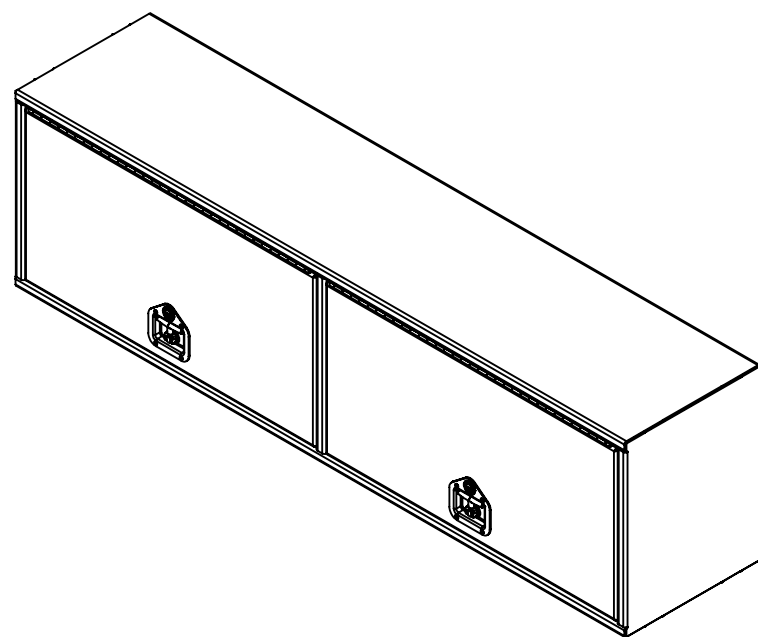

16 15 14 13 12 11 10 9 8 7 6 5 4 3 2 1

K  
J  
H  
G  
F  
E  
D  
C  
B  
A

K  
J  
H  
G  
F  
E  
D  
C  
B  
A

**NOTES:**

- 1) **MATERIEL / MATERIAL:**  
1.1) PLATE D'ALUMINIUM LISSE / ALUMINUM SMOOTH PLATE
- 2) **FINI / FINISH:**  
2.1) COULEUR : NOIR / COLOR : BLACK
- 3) **PARTICULARITÉ / PARTICULARITY :**  
3.1) N/A
- 4) **POIDS / WEIGHT:**  
APPROX : 88.6 LBS (40.3 KG)

**METALTECH OMEGA** Metaltech-Omega Inc. Tél: 800-836-6342  
1735 St-Elzéar Ouest Website / Site Internet:  
Laval, Q.C., Canada H7L 3N6 www.metaltech.co

CODE : CO-BS0803 REV. : CLIENT

DESCRIPTION : Coffre pour dessus d'ailes avec ouverture vers le haut 72" x 16" x 20" / Top side box opening up 72" x 16" x 20"