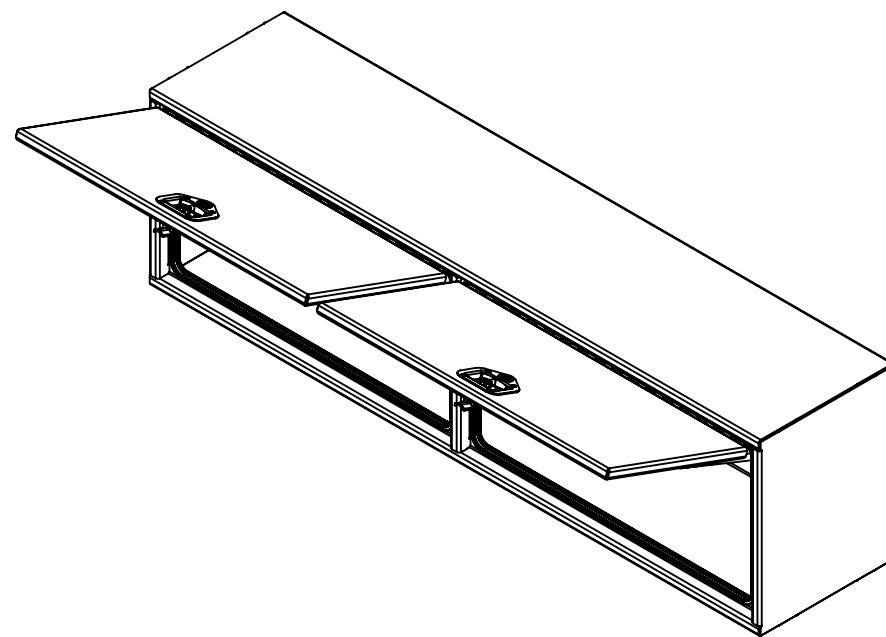

16 15 14 13 12 11 10 9 8 7 6 5 4 3 2 1

K  
J  
H  
G  
F  
E  
D  
C  
B  
A

K  
J  
H  
G  
F  
E  
D  
C  
B  
A

**NOTES:**

- 1) **MATERIEL / MATERIAL:**  
1.1) PLATE D'ALUMINIUM LISSE / ALUMINUM SMOOTH PLATE
- 2) **FINI / FINISH:**  
2.1) COULEUR : NOIR / COLOR : BLACK
- 3) **PARTICULARITÉ / PARTICULARITY :**  
3.1) N/A
- 4) **POIDS / WEIGHT:**  
APPROX : 88.6 LBS (40.3 KG)

**METALTECH OMEGA** Metaltech-Omega Inc. Tél: 800-836-6342  
1735 St-Elzéar Ouest Website / Site Internet:  
Laval, Q.C., Canada H7L 3N6 www.metaltech.co

CODE : CO-BS0803 REV. : CLIENT

DESCRIPTION : Coffre pour dessus d'ailes avec ouverture vers le haut 72" x 16" x 20" / Top side box opening up 72" x 16" x 20"