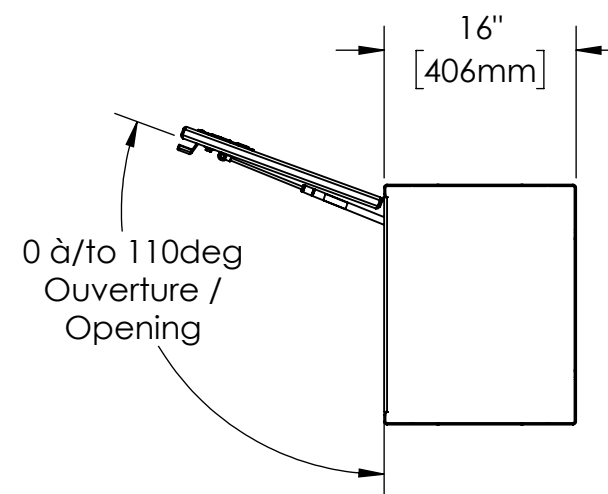

16 15 14 13 12 11 10 9 8 7 6 5 4 3 2 1

K  
J  
H  
G  
F  
E  
D  
C  
B  
A

K  
J  
H  
G  
F  
E  
D  
C  
B  
A

**NOTES:**

- 1) **MATERIEL / MATERIAL:**  
1.1) PLATE D'ALUMINIUM LISSE / ALUMINUM SMOOTH PLATE
- 2) **FINI / FINISH:**  
2.1) COULEUR : NOIR / COLOR : BLACK
- 3) **PARTICULARITÉ / PARTICULARITY :**  
3.1) N/A
- 4) **POIDS / WEIGHT:**  
APPROX : 88.6 LBS (40.3 KG)

**METALTECH OMEGA** Metaltech-Omega Inc. Tél: 800-836-6342  
1735 St-Elzéar Ouest Website / Site Internet:  
Laval, Q.C., Canada H7L 3N6 www.metaltech.co

CODE : CO-BS0803 REV. : CLIENT

DESCRIPTION : Coffre pour dessus d'ailes avec ouverture vers le haut 72" x 16" x 20" / Top side box opening up 72" x 16" x 20"

AUT. : Francis G.-S. VER. : P.-O. Poulin DATE : 2016-11-15

ECHELLE / SCALE: 1:16 FORMAT: B PAGE: 1/1

16 15 14 13 12 11 10 9 8 7 6 5 4 3 2 1