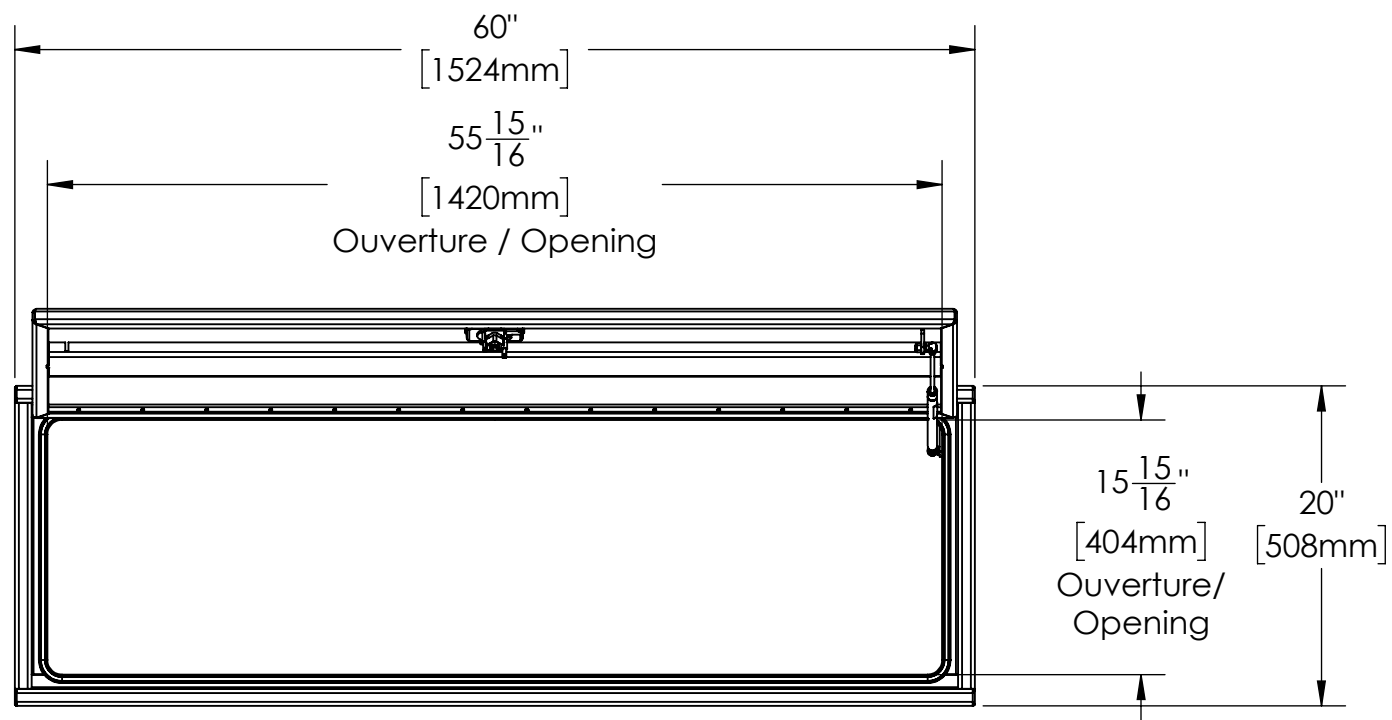

16 15 14 13 12 11 10 9 8 7 6 5 4 3 2 1

K  
J  
H  
G  
F  
E  
D  
C  
B  
A

K  
J  
H  
G  
F  
E  
D  
C  
B  
A

**NOTES:**

- 1) **MATERIEL / MATERIAL:**  
1.1) PLAQUE D'ALUMINIUM LISSE / ALUMINUM SMOOTH PLATE
- 2) **FINI / FINISH:**  
2.1) COULEUR : NOIR / COLOR : BLACK
- 3) **PARTICULARITÉ / PARTICULARITY:**  
3.1) N/A
- 4) **POIDS / WEIGHT:**  
APPROX : 71.3 LBS (32.4 KG)

	Metaltech-Omega Inc. 1735 St-Elzéar Ouest Laval, Q.C., Canada H7L 3N6	Tél: 800-836-6342 Website / Site Internet: www.metaltech.co
	CODE : CO-BS0802	REV. : <b>CLIENT</b>

DESCRIPTION : Coffre pour dessus d'ailes avec ouverture vers le haut 60" x 16" x 20" / Top side box opening up 60" x 16" x 20"

AUT. : P.-O. POULIN	VER. : P.-O. POULIN	DATE : 2016-11-15
ECHELLE / SCALE: 1:12	FORMAT : B	PAGE : 1/1

16 15 14 13 12 11 10 9 8 7 6 5 4 3 2 1