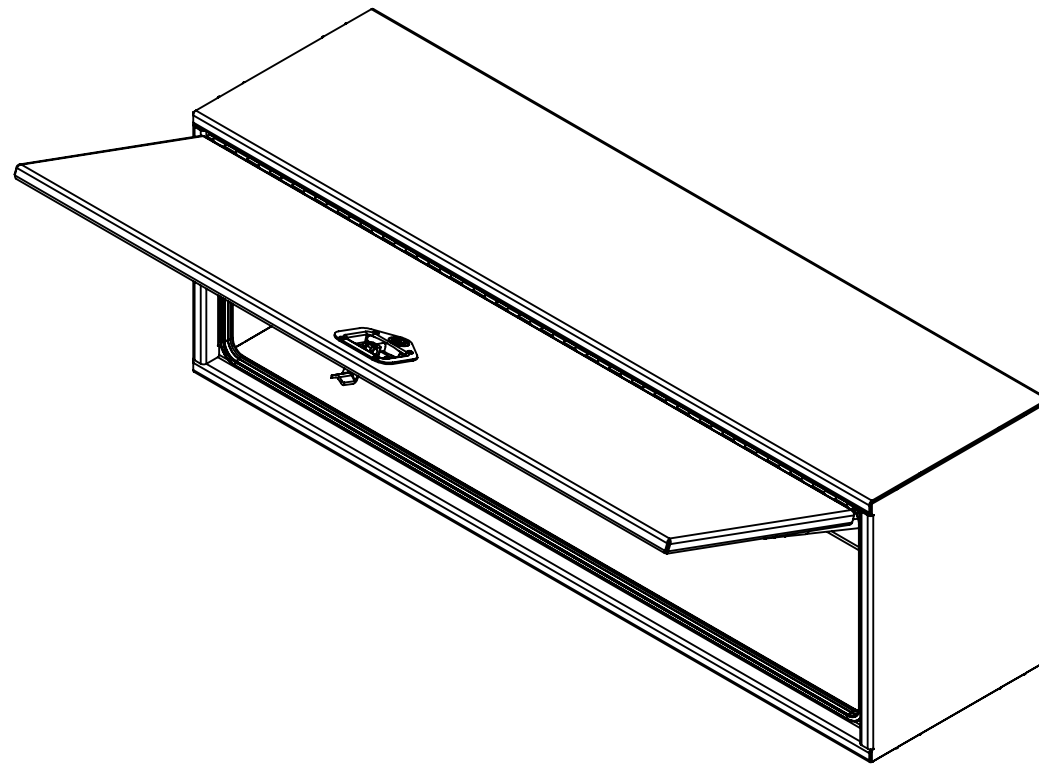

16 15 14 13 12 11 10 9 8 7 6 5 4 3 2 1

K  
J  
H  
G  
F  
E  
D  
C  
B  
A

K  
J  
H  
G  
F  
E  
D  
C  
B  
A

**NOTES:**

- 1) **MATERIEL / MATERIAL:**  
1.1) PLAQUE D'ALUMINIUM LISSE / ALUMINUM SMOOTH PLATE
- 2) **FINI / FINISH:**  
2.1) COULEUR : NOIR / COLOR : BLACK
- 3) **PARTICULARITÉ / PARTICULARITY:**  
3.1) N/A
- 4) **POIDS / WEIGHT:**  
APPROX : 71.3 LBS (32.4 KG)

	Metaltech-Omega Inc. 1735 St-Elzéar Ouest Laval, Q.C., Canada H7L 3N6	Tél: 800-836-6342 Website / Site Internet: www.metaltech.co
	CODE : CO-BS0802	REV. : <b>CLIENT</b>

DESCRIPTION : Coffre pour dessus d'ailes avec ouverture vers le haut 60" x 16" x 20" / Top side box opening up 60" x 16" x 20"