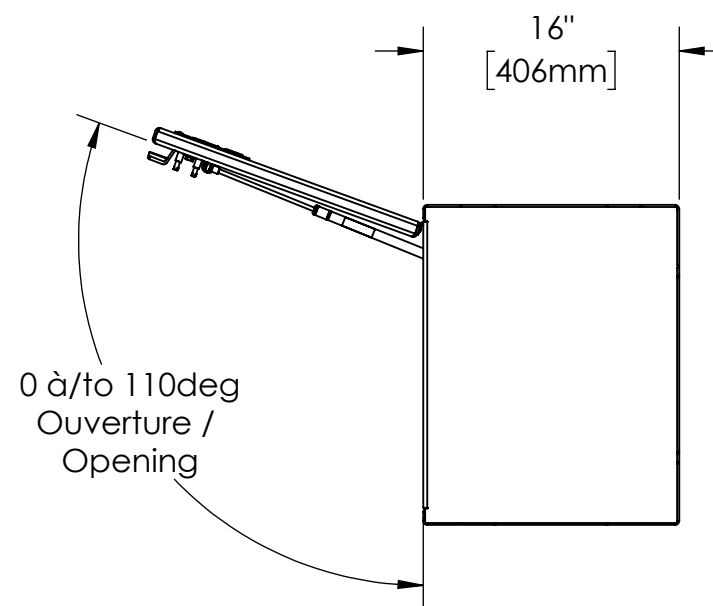

16 15 14 13 12 11 10 9 8 7 6 5 4 3 2 1

K  
J  
H  
G  
F  
E  
D  
C  
B  
A

K  
J  
H  
G  
F  
E  
D  
C  
B  
A

**NOTES:**

- 1) **MATERIEL / MATERIAL:**  
1.1) PLAQUE D'ALUMINIUM LISSE / ALUMINUM SMOOTH PLATE
- 2) **FINI / FINISH:**  
2.1) COULEUR : NOIR / COLOR : BLACK
- 3) **PARTICULARITÉ / PARTICULARITY:**  
3.1) N/A
- 4) **POIDS / WEIGHT:**  
APPROX : 71.3 LBS (32.4 KG)

	Metaltech-Omega Inc. 1735 St-Elzéar Ouest Laval, Q.C., Canada H7L 3N6	Tél: 800-836-6342 Website / Site Internet: www.metaltech.co
	CODE : CO-BS0802	REV. : <b>CLIENT</b>

DESCRIPTION : Coffre pour dessus d'ailes avec ouverture vers le haut 60" x 16" x 20" / Top side box opening up 60" x 16" x 20"

AUT. : P.-O. POULIN	VER. : P.-O. POULIN	DATE : 2016-11-15
ECHELLE / SCALE: 1:12	FORMAT : B	PAGE : 1/1

16 15 14 13 12 11 10 9 8 7 6 5 4 3 2 1