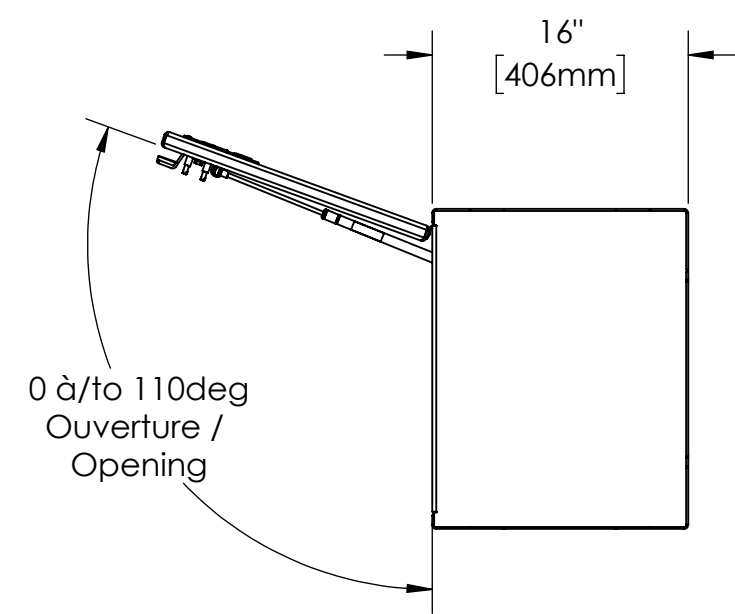

16 15 14 13 12 11 10 9 8 7 6 5 4 3 2 1

K
J
H
G
F
E
D
C
B
A

K
J
H
G
F
E
D
C
B
A

NOTES:

- 1) MATERIEL / MATERIAL:
1.1) PLAQUE D'ALUMINIUM LISSE / ALUMINUM SMOOTH PLATE
- 2) FINI / FINISH:
2.1) COULEUR : NOIR / COLOR : BLACK
- 3) PARTICULARITÉ / PARTICULARITY :
3.1) N/A
- 4) POIDS / WEIGHT:
APPROX : 55.8 LBS (25.4 KG)

	Metaltech-Omega Inc. 1735 St-Elzéar Ouest Laval, Q.C., Canada H7L 3N6	Tél: 800-836-6342 Website / Site Internet: www.metaltech.co
	CODE : CO-BS0801	REV. : CLIENT

DESCRIPTION : Coffre pour dessus d'ailes avec ouverture vers le haut 44" x 16" x 20" / Top side box opening up 44" x 16" x 20"

AUT. : P.-O. POULIN	VER. : P.-O. POULIN	DATE : 2016-11-15
ECHELLE / SCALE: 1:12	FORMAT : B	PAGE : 1/1

16 15 14 13 12 11 10 9 8 7 6 5 4 3 2 1