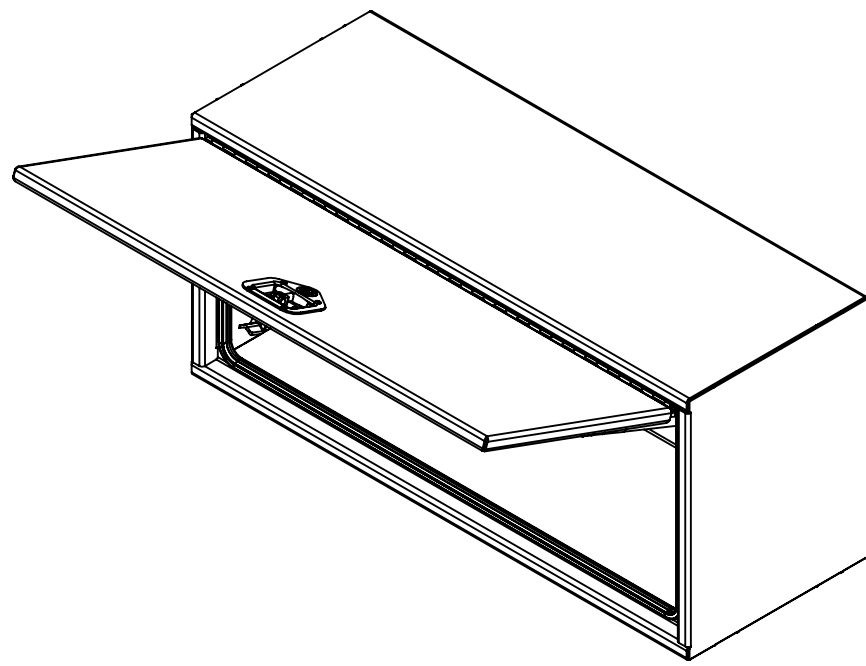

16 15 14 13 12 11 10 9 8 7 6 5 4 3 2 1

K
J
H
G
F
E
D
C
B
A

K
J
H
G
F
E
D
C
B
A

NOTES:

- 1) MATERIEL / MATERIAL:
1.1) PLAQUE D'ALUMINIUM LISSE / ALUMINUM SMOOTH PLATE
- 2) FINI / FINISH:
2.1) COULEUR : NOIR / COLOR : BLACK
- 3) PARTICULARITÉ / PARTICULARITY :
3.1) N/A
- 4) POIDS / WEIGHT:
APPROX : 55.8 LBS (25.4 KG)

	Metaltech-Omega Inc. 1735 St-Elzéar Ouest Laval, Q.C., Canada H7L 3N6	Tél: 800-836-6342 Website / Site Internet: www.metaltech.co
	CODE : CO-BS0801	REV. : CLIENT

DESCRIPTION : Coffre pour dessus d'ailes avec ouverture vers le haut 44" x 16" x 20" / Top side box opening up 44" x 16" x 20"