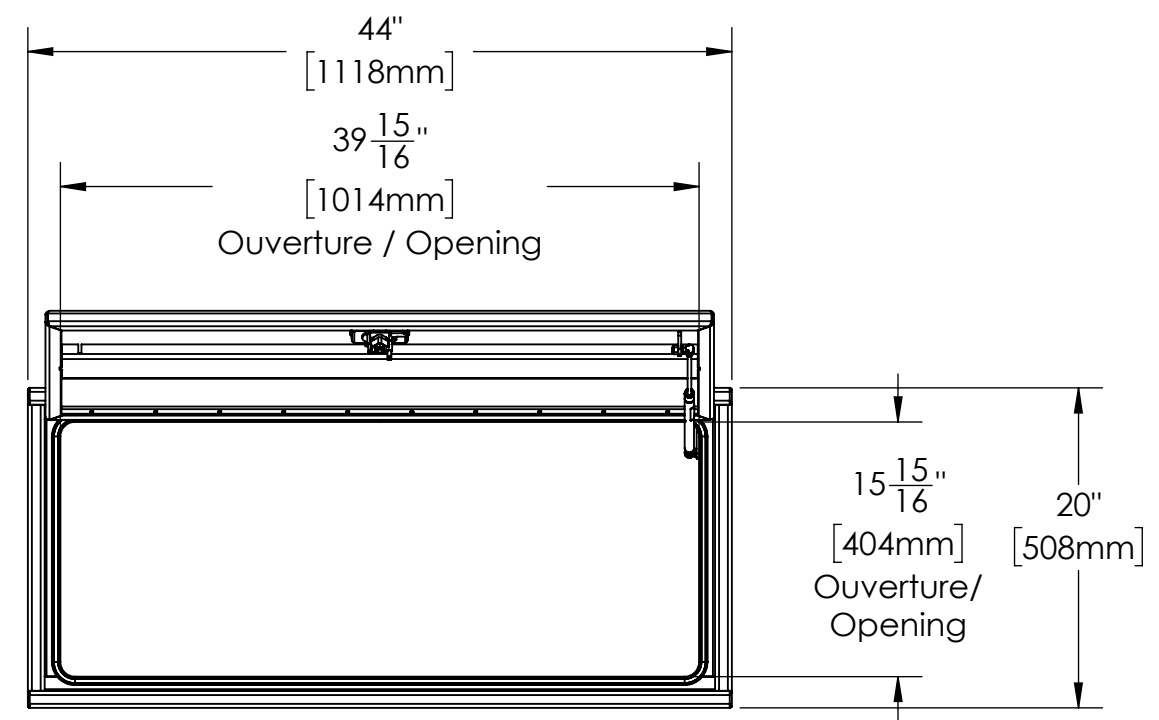

16 15 14 13 12 11 10 9 8 7 6 5 4 3 2 1

K
J
H
G
F
E
D
C
B
A

K
J
H
G
F
E
D
C
B
A

NOTES:

- 1) MATERIEL / MATERIAL:
1.1) PLAQUE D'ALUMINIUM LISSE / ALUMINUM SMOOTH PLATE
- 2) FINI / FINISH:
2.1) COULEUR : NOIR / COLOR : BLACK
- 3) PARTICULARITÉ / PARTICULARITY :
3.1) N/A
- 4) POIDS / WEIGHT:
APPROX : 55.8 LBS (25.4 KG)

	Metaltech-Omega Inc. 1735 St-Elzéar Ouest Laval, Q.C., Canada H7L 3N6	Tél: 800-836-6342 Website / Site Internet: www.metaltech.co
	CODE : CO-BS0801	REV. : CLIENT

DESCRIPTION : Coffre pour dessus d'ailes avec ouverture vers le haut 44" x 16" x 20" / Top side box opening up 44" x 16" x 20"

AUT. : P.-O. POULIN	VER. : P.-O. POULIN	DATE : 2016-11-15
ECHELLE / SCALE: 1:12	FORMAT : B	PAGE : 1/1

16 15 14 13 12 11 10 9 8 7 6 5 4 3 2 1