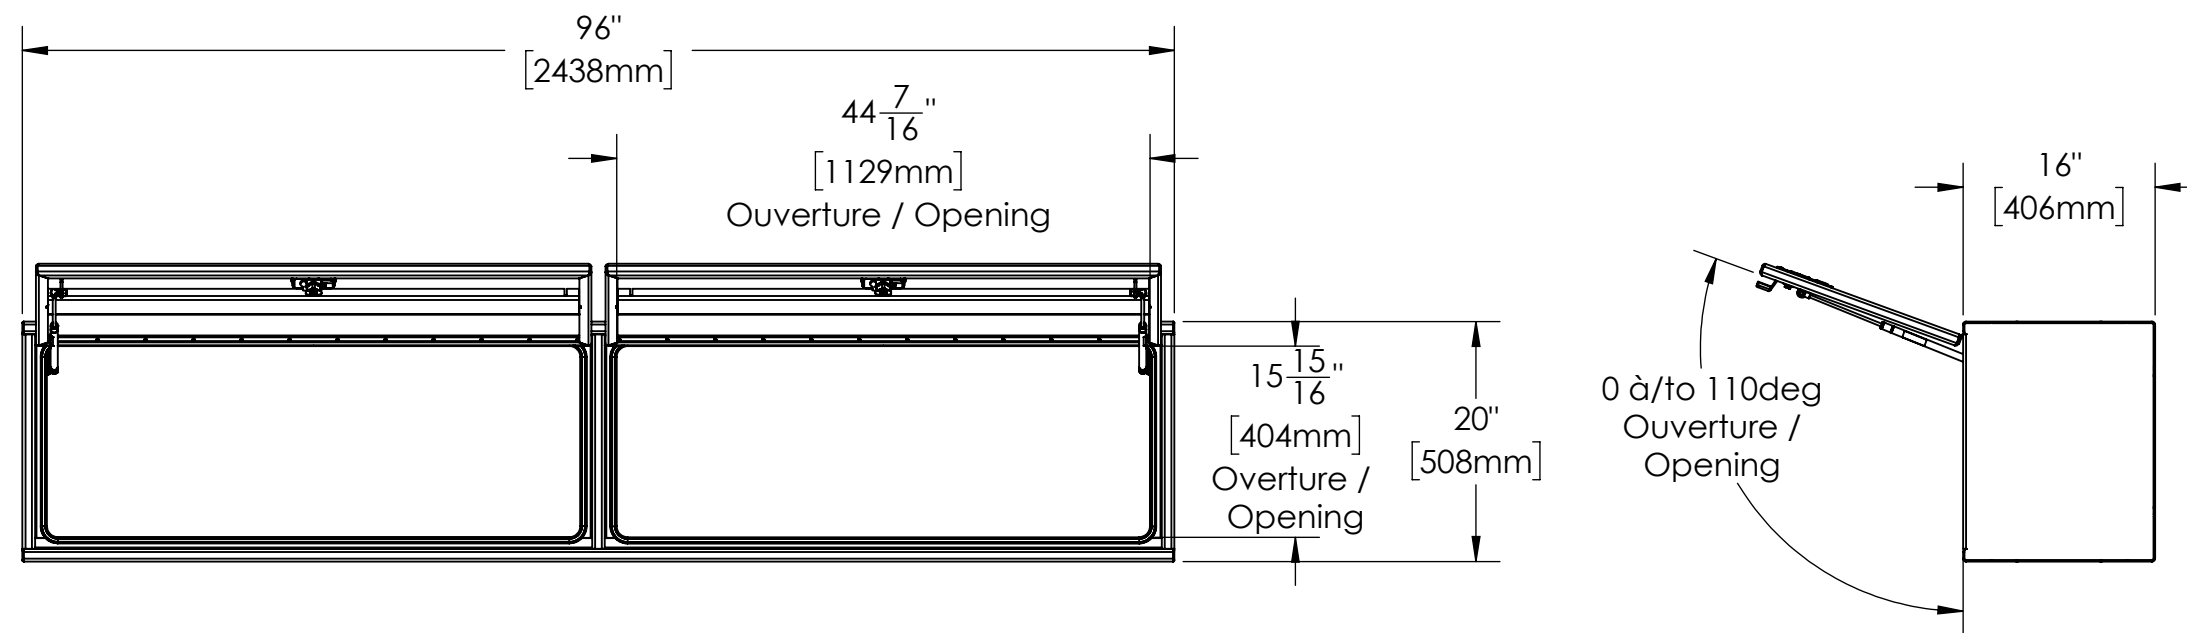

16 15 14 13 12 11 10 9 8 7 6 5 4 3 2 1

- NOTES:**
- 1) MATERIEL / MATERIAL:
1.1) PLATE D'ALUMINIUM LISSE / ALUMINUM SMOOTH PLATE
 - 2) FINI / FINISH:
2.1) COULEUR : N/A / COLOR : N/A
 - 3) PARTICULARITÉ / PARTICULARITY:
3.1) N/A
 - 4) POIDS / WEIGHT:
APPROX : 112.8 LBS (51.3 KG)

	Metaltech-Omega Inc. 1735 St-Elzéar Ouest Laval, Q.C., Canada H7L 3N6	Tél: 800-836-6342 Website / Site Internet: www.metaltech.co
	CODE : CO-BS0705	REV. : CLIENT
DESCRIPTION : Coffre pour dessus d'ailes avec ouverture vers le haut 96" x 16" x 20" / Top side box opening up 96" x 16" x 20"		
AUT. : Francis G.-S.	VER. : P.-O. Poulin	DATE : 2016-11-15
ECHELLE / SCALE: 1:16	FORMAT : B	PAGE : 1/1