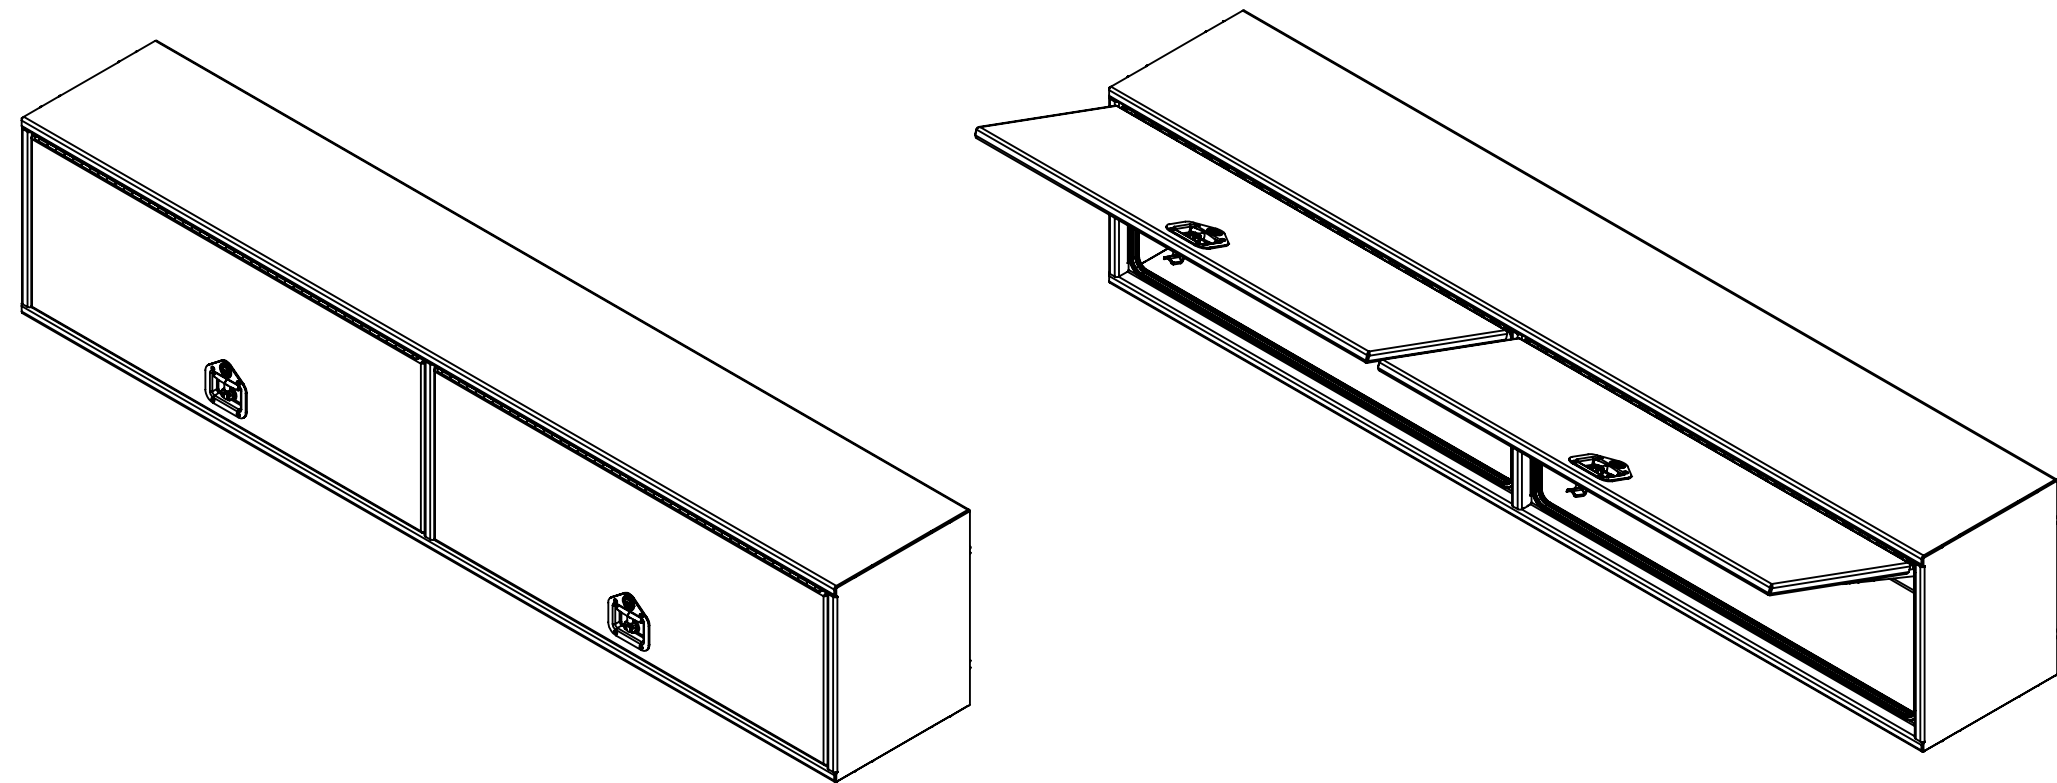

16 15 14 13 12 11 10 9 8 7 6 5 4 3 2 1

- NOTES:**
- 1) MATERIEL / MATERIAL:
1.1) PLATE D'ALUMINIUM LISSE / ALUMINUM SMOOTH PLATE
 - 2) FINI / FINISH:
2.1) COULEUR : N/A / COLOR : N/A
 - 3) PARTICULARITÉ / PARTICULARITY:
3.1) N/A
 - 4) POIDS / WEIGHT:
APPROX : 112.8 LBS (51.3 KG)

	Metaltech-Omega Inc. 1735 St-Elzéar Ouest Laval, Q.C., Canada H7L 3N6	Tél: 800-836-6342 Website / Site Internet: www.metaltech.co
	CODE : CO-BS0705	REV. : CLIENT
DESCRIPTION : Coffre pour dessus d'ailes avec ouverture vers le haut 96" x 16" x 20" / Top side box opening up 96" x 16" x 20"		
AUT. : Francis G.-S.	VER. : P.-O. Poulin	DATE : 2016-11-15
ECHELLE / SCALE: 1:16	FORMAT : B	PAGE : 1/1