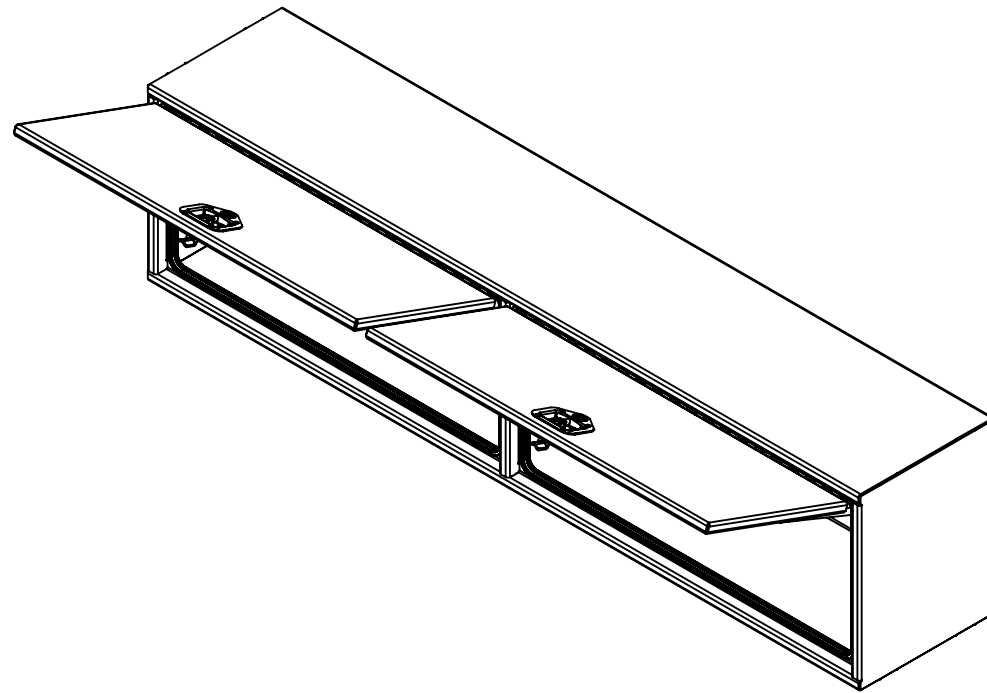

16 15 14 13 12 11 10 9 8 7 6 5 4 3 2 1

K  
J  
H  
G  
F  
E  
D  
C  
B  
A

K  
J  
H  
G  
F  
E  
D  
C  
B  
A

NOTES:

- 1) MATERIEL / MATERIAL:  
1.1) PLATE D'ALUMINIUM LISSE / ALUMINUM SMOOTH PLATE
- 2) FINI / FINISH:  
2.1) COULEUR : N/A / COLOR : N/A
- 3) PARTICULARITÉ / PARTICULARITY:  
3.1) N/A
- 4) POIDS / WEIGHT:  
APPROX : 100.4 LBS (45.6 KG)

	Metaltech-Omega Inc. 1735 St-Elzéar Ouest Laval, Q.C., Canada H7L 3N6	Tél: 800-836-6342 Website / Site Internet: www.metaltech.co
	CODE : CO-BS0704	REV. : <b>CLIENT</b>

DESCRIPTION : Coffre pour dessus d'ailes avec ouverture vers le haut 84" x 16" x 20" / Top side box opening up 84" x 16" x 20"