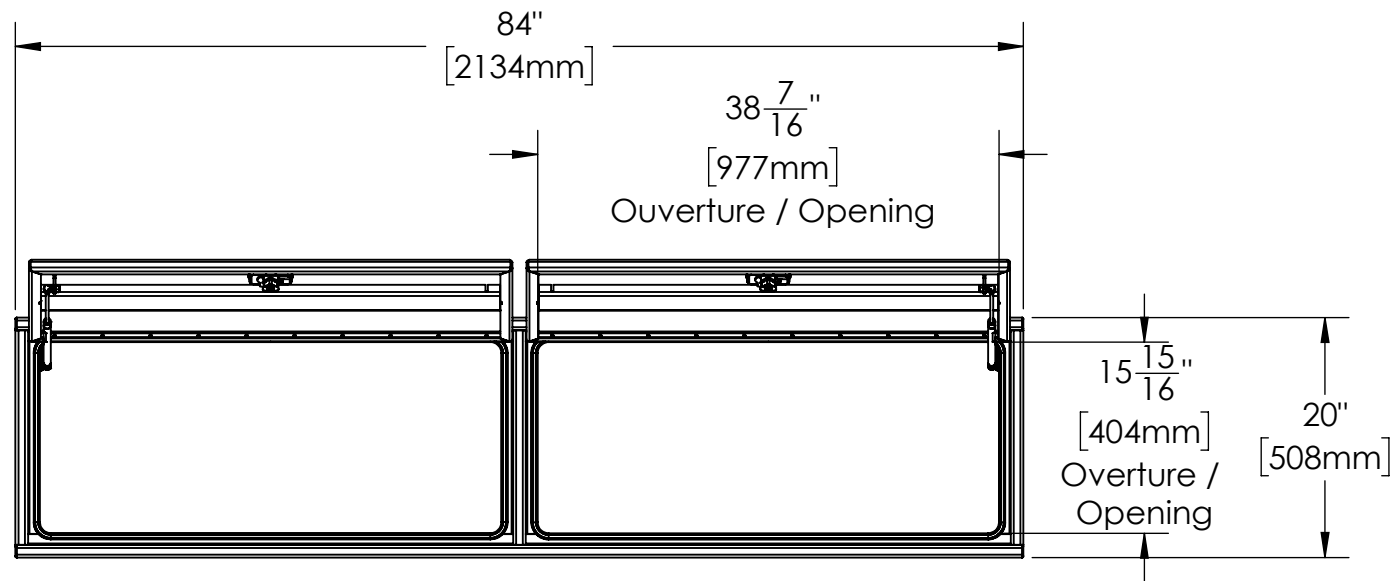

16 15 14 13 12 11 10 9 8 7 6 5 4 3 2 1

K  
J  
H  
G  
F  
E  
D  
C  
B  
A

K  
J  
H  
G  
F  
E  
D  
C  
B  
A

NOTES:

- 1) MATERIEL / MATERIAL:  
1.1) PLATE D'ALUMINIUM LISSE / ALUMINUM SMOOTH PLATE
- 2) FINI / FINISH:  
2.1) COULEUR : N/A / COLOR : N/A
- 3) PARTICULARITÉ / PARTICULARITY:  
3.1) N/A
- 4) POIDS / WEIGHT:  
APPROX : 100.4 LBS (45.6 KG)

	Metaltech-Omega Inc. 1735 St-Elzéar Ouest Laval, Q.C., Canada H7L 3N6	Tél: 800-836-6342 Website / Site Internet: www.metaltech.co
	CODE : CO-BS0704	REV. : <b>CLIENT</b>

DESCRIPTION : Coffre pour dessus d'ailes avec ouverture vers le haut 84" x 16" x 20" / Top side box opening up 84" x 16" x 20"