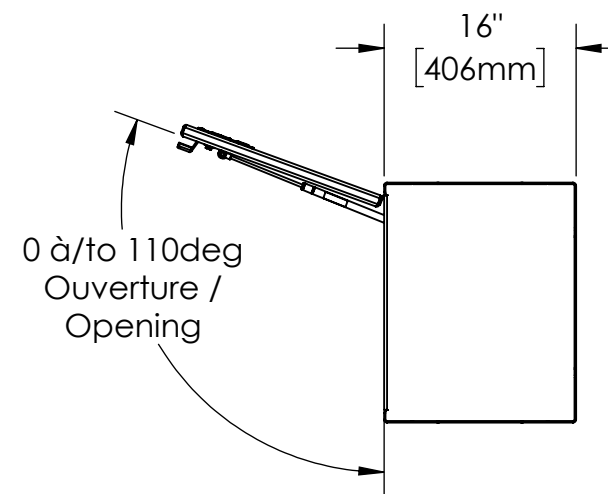

16 15 14 13 12 11 10 9 8 7 6 5 4 3 2 1

K  
J  
H  
G  
F  
E  
D  
C  
B  
A

K  
J  
H  
G  
F  
E  
D  
C  
B  
A

NOTES:

- 1) MATERIEL / MATERIAL:  
1.1) PLATE D'ALUMINIUM LISSE / ALUMINUM SMOOTH PLATE
- 2) FINI / FINISH:  
2.1) COULEUR : N/A / COLOR : N/A
- 3) PARTICULARITÉ / PARTICULARITY:  
3.1) N/A
- 4) POIDS / WEIGHT:  
APPROX : 100.4 LBS (45.6 KG)

	Metaltech-Omega Inc. 1735 St-Elzéar Ouest Laval, Q.C., Canada H7L 3N6	Tél: 800-836-6342 Website / Site Internet: www.metaltech.co
	CODE : CO-BS0704	REV. : <b>CLIENT</b>

DESCRIPTION : Coffre pour dessus d'ailes avec ouverture vers le haut 84" x 16" x 20" / Top side box opening up 84" x 16" x 20"

AUT. : Francis G.-S.	VER. : P.-O. Poulin	DATE : 2016-11-15
ECHELLE / SCALE: 1:16	FORMAT : B	PAGE : 1/1

16 15 14 13 12 11 10 9 8 7 6 5 4 3 2 1