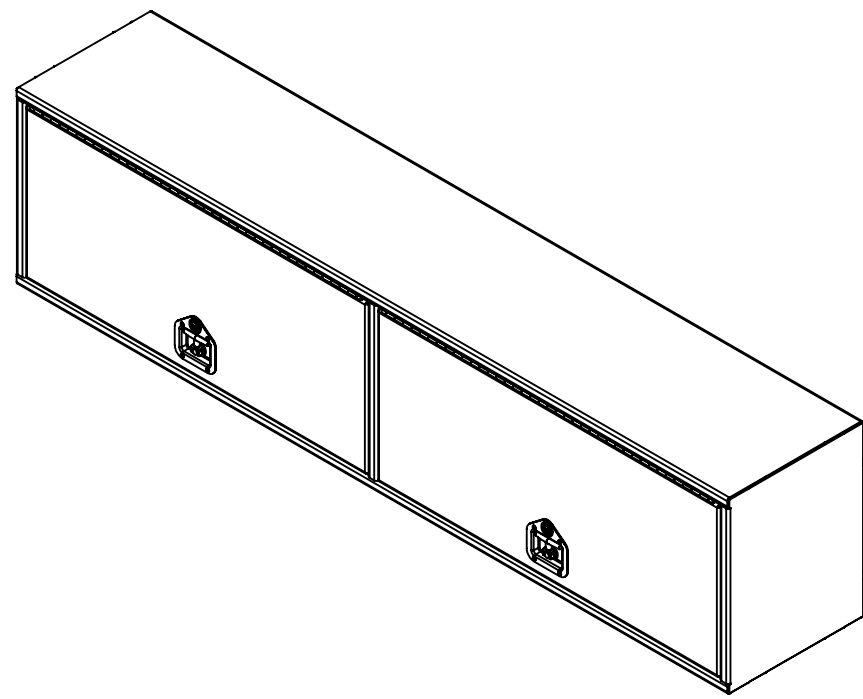

16 15 14 13 12 11 10 9 8 7 6 5 4 3 2 1

K  
J  
H  
G  
F  
E  
D  
C  
B  
A

K  
J  
H  
G  
F  
E  
D  
C  
B  
A

NOTES:

- 1) MATERIEL / MATERIAL:  
1.1) PLATE D'ALUMINIUM LISSE / ALUMINUM SMOOTH PLATE
- 2) FINI / FINISH:  
2.1) COULEUR : N/A / COLOR : N/A
- 3) PARTICULARITÉ / PARTICULARITY:  
3.1) N/A
- 4) POIDS / WEIGHT:  
APPROX : 100.4 LBS (45.6 KG)

	Metaltech-Omega Inc. 1735 St-Elzéar Ouest Laval, Q.C., Canada H7L 3N6	Tél: 800-836-6342 Website / Site Internet: www.metaltech.co
	CODE : CO-BS0704	REV. : <b>CLIENT</b>

DESCRIPTION : Coffre pour dessus d'ailes avec ouverture vers le haut 84" x 16" x 20" / Top side box opening up 84" x 16" x 20"