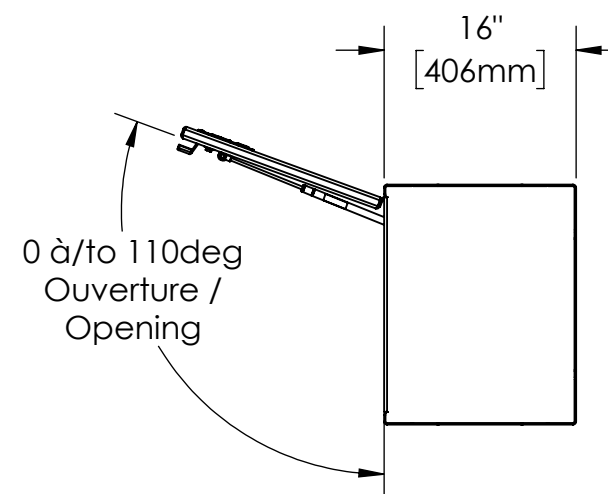

16 15 14 13 12 11 10 9 8 7 6 5 4 3 2 1

K
J
H
G
F
E
D
C
B
A

K
J
H
G
F
E
D
C
B
A

- NOTES:
- 1) MATERIEL / MATERIAL:
 1.1) PLATE D'ALUMINIUM LISSE / ALUMINUM SMOOTH PLATE
 - 2) FINI / FINISH:
 2.1) COULEUR : N/A / COLOR : N/A
 - 3) PARTICULARITÉ / PARTICULARITY:
 3.1) N/A
 - 4) POIDS / WEIGHT:
 APPROX : 88.6 LBS (40.3 KG)

	Metaltech-Omega Inc. 1735 St-Elzéar Ouest Laval, Q.C., Canada H7L 3N6	Tél: 800-836-6342 Website / Site Internet: www.metaltech.co
	CODE : CO-BS0703	REV. : CLIENT

DESCRIPTION : Coffre pour dessus d'ailes avec ouverture vers le haut 72" x 16" x 20" / Top side box opening up 72" x 16" x 20"

AUT. : Francis G.-S.	VER. : P.-O. Poulin	DATE : 2016-11-15
ECHELLE / SCALE: 1:16	FORMAT : B	PAGE : 1/1

16 15 14 13 12 11 10 9 8 7 6 5 4 3 2 1