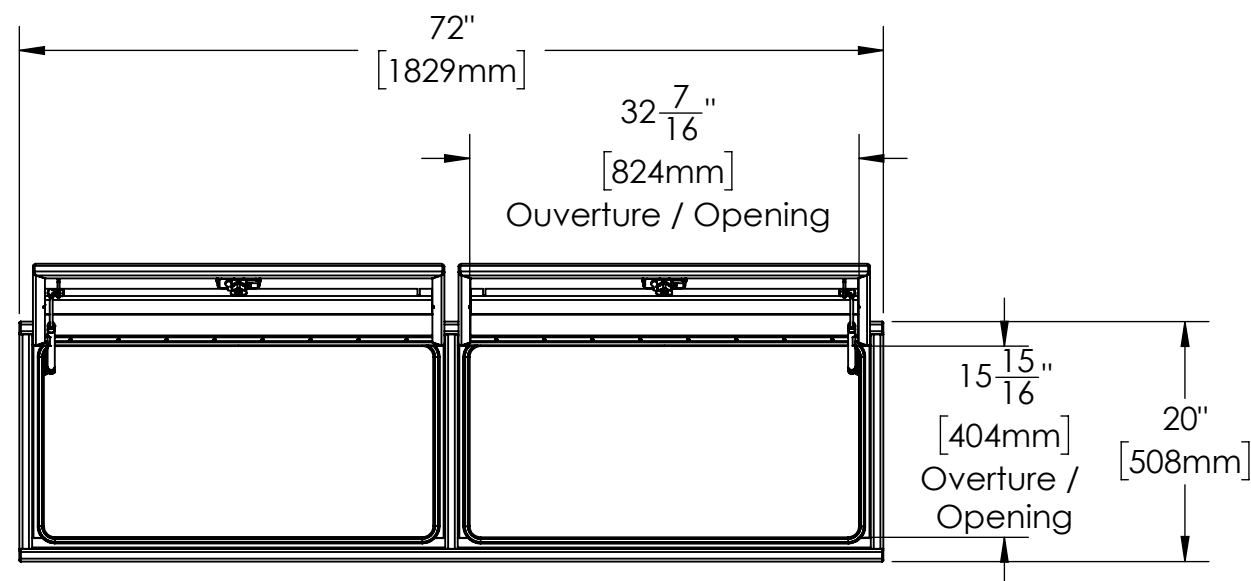

16 15 14 13 12 11 10 9 8 7 6 5 4 3 2 1

K
J
H
G
F
E
D
C
B
A

K
J
H
G
F
E
D
C
B
A

- NOTES:
- 1) MATERIEL / MATERIAL:
 1.1) PLATE D'ALUMINIUM LISSE / ALUMINUM SMOOTH PLATE
 - 2) FINI / FINISH:
 2.1) COULEUR : N/A / COLOR : N/A
 - 3) PARTICULARITÉ / PARTICULARITY:
 3.1) N/A
 - 4) POIDS / WEIGHT:
 APPROX : 88.6 LBS (40.3 KG)

	Metaltech-Omega Inc. 1735 St-Elzéar Ouest Laval, Q.C., Canada H7L 3N6	Tél: 800-836-6342 Website / Site Internet: www.metaltech.co
	CODE : CO-BS0703	REV. : CLIENT

DESCRIPTION : Coffre pour dessus d'ailes avec ouverture vers le haut 72" x 16" x 20" / Top side box opening up 72" x 16" x 20"

AUT. : Francis G.-S.	VER. : P.-O. Poulin	DATE : 2016-11-15
ECHELLE / SCALE: 1:16	FORMAT : B	PAGE : 1/1

16 15 14 13 12 11 10 9 8 7 6 5 4 3 2 1