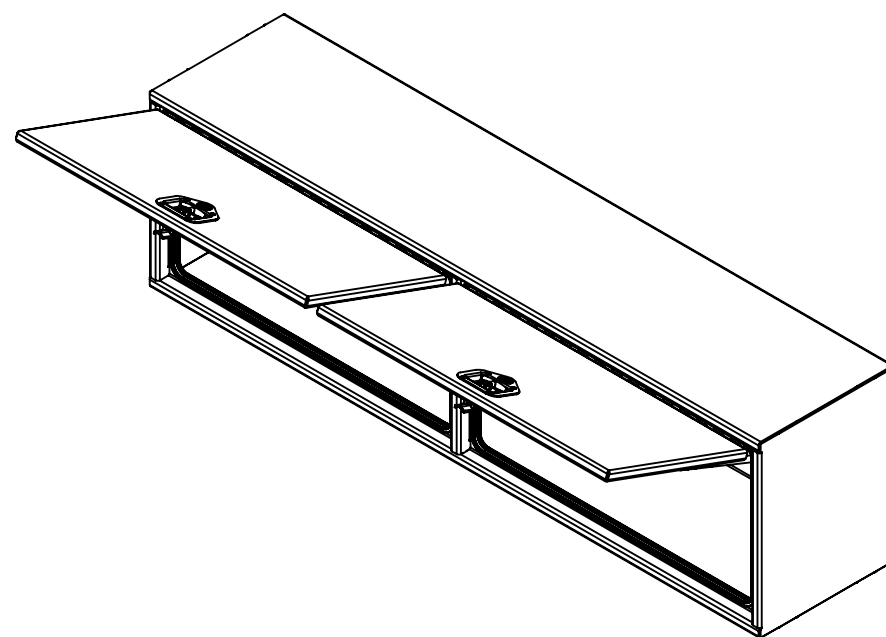

16 15 14 13 12 11 10 9 8 7 6 5 4 3 2 1

K
J
H
G
F
E
D
C
B
A

K
J
H
G
F
E
D
C
B
A

- NOTES:
- 1) MATERIEL / MATERIAL:
 1.1) PLATE D'ALUMINIUM LISSE / ALUMINUM SMOOTH PLATE
 - 2) FINI / FINISH:
 2.1) COULEUR : N/A / COLOR : N/A
 - 3) PARTICULARITÉ / PARTICULARITY:
 3.1) N/A
 - 4) POIDS / WEIGHT:
 APPROX : 88.6 LBS (40.3 KG)

	Metaltech-Omega Inc. 1735 St-Elzéar Ouest Laval, Q.C., Canada H7L 3N6	Tél: 800-836-6342 Website / Site Internet: www.metaltech.co
	CODE : CO-BS0703	REV. : CLIENT

DESCRIPTION : Coffre pour dessus d'ailes avec ouverture vers le haut 72" x 16" x 20" / Top side box opening up 72" x 16" x 20"