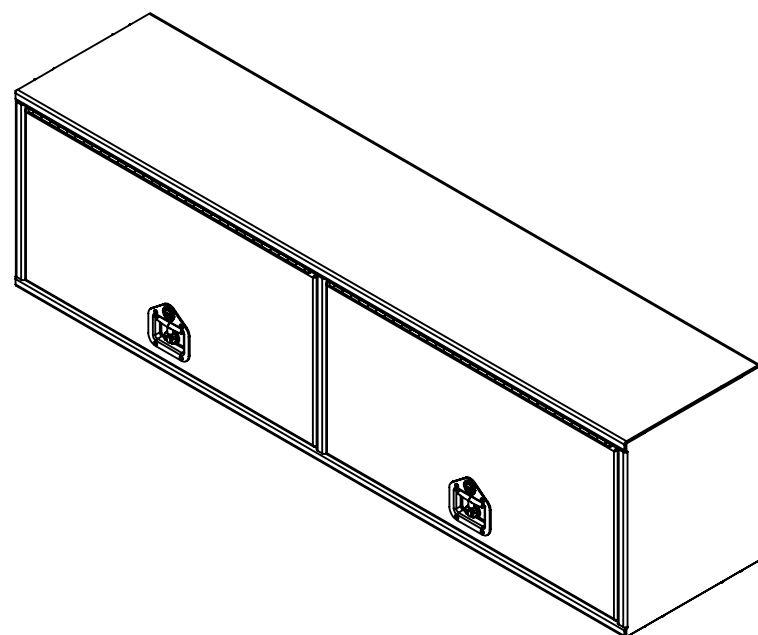

16 15 14 13 12 11 10 9 8 7 6 5 4 3 2 1

K
J
H
G
F
E
D
C
B
A

K
J
H
G
F
E
D
C
B
A

- NOTES:
- 1) MATERIEL / MATERIAL:
 1.1) PLATE D'ALUMINIUM LISSE / ALUMINUM SMOOTH PLATE
 - 2) FINI / FINISH:
 2.1) COULEUR : N/A / COLOR : N/A
 - 3) PARTICULARITÉ / PARTICULARITY:
 3.1) N/A
 - 4) POIDS / WEIGHT:
 APPROX : 88.6 LBS (40.3 KG)

	Metaltech-Omega Inc. 1735 St-Elzéar Ouest Laval, Q.C., Canada H7L 3N6	Tél: 800-836-6342 Website / Site Internet: www.metaltech.co
	CODE : CO-BS0703	REV. : CLIENT

DESCRIPTION : Coffre pour dessus d'ailes avec ouverture vers le haut 72" x 16" x 20" / Top side box opening up 72" x 16" x 20"