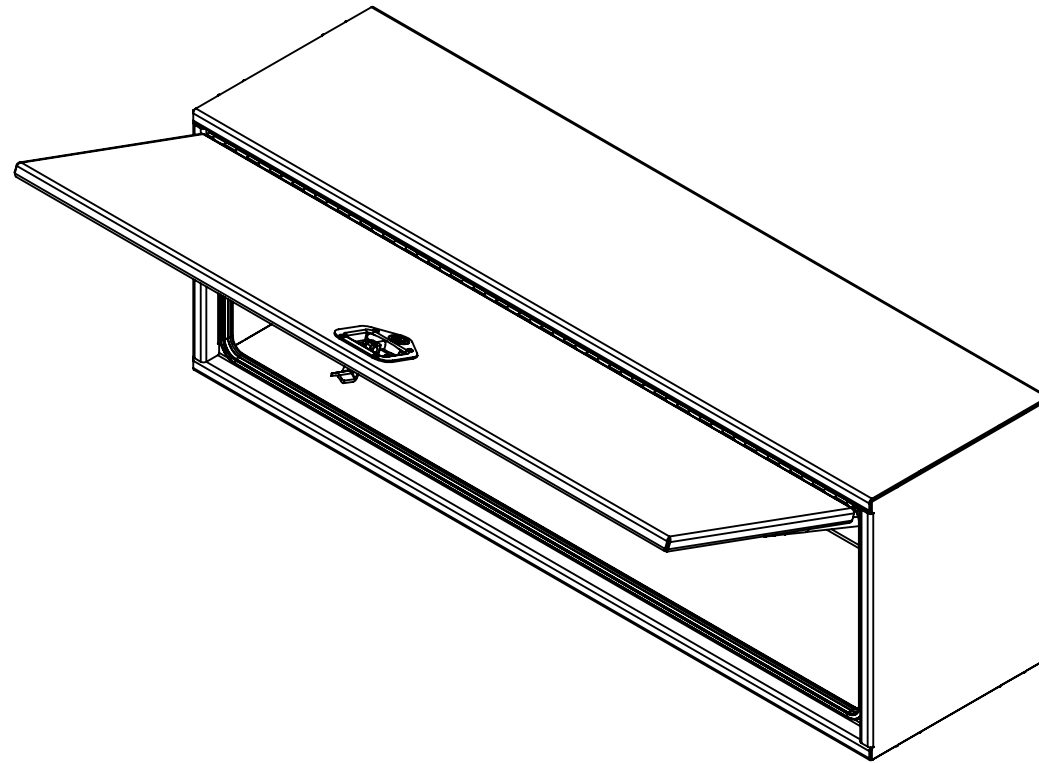

16 15 14 13 12 11 10 9 8 7 6 5 4 3 2 1

K  
J  
H  
G  
F  
E  
D  
C  
B  
A

K  
J  
H  
G  
F  
E  
D  
C  
B  
A

NOTES:

- 1) MATERIEL / MATERIAL:  
1.1) PLAQUE D'ALUMINIUM LISSE / ALUMINUM SMOOTH PLATE
- 2) FINI / FINISH:  
2.1) COULEUR : N/A / COLOR : N/A
- 3) PARTICULARITÉ / PARTICULARITY:  
3.1) N/A
- 4) POIDS / WEIGHT:  
APPROX : 71.3 LBS (32.4 KG)

	Metaltech-Omega Inc. 1735 St-Elzéar Ouest Laval, Q.C., Canada H7L 3N6	Tél: 800-836-6342 Website / Site Internet: www.metaltech.co
	CODE : CO-BS0702	REV. : CLIENT

DESCRIPTION : Coffre pour dessus d'ailes avec ouverture vers le haut 60" x 16" x 20" / Top side box opening up 60" x 16" x 20"