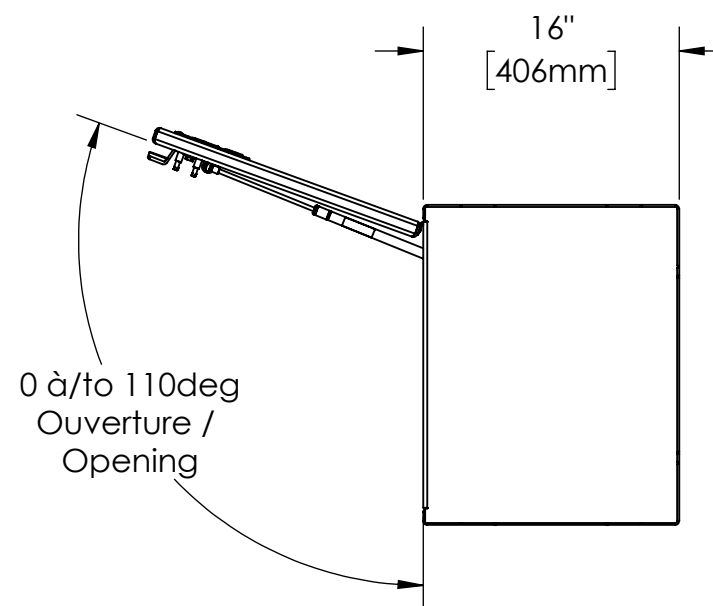

16 15 14 13 12 11 10 9 8 7 6 5 4 3 2 1

K  
J  
H  
G  
F  
E  
D  
C  
B  
A

K  
J  
H  
G  
F  
E  
D  
C  
B  
A

NOTES:

- 1) MATERIEL / MATERIAL:  
1.1) PLAQUE D'ALUMINIUM LISSE / ALUMINUM SMOOTH PLATE
- 2) FINI / FINISH:  
2.1) COULEUR : N/A / COLOR : N/A
- 3) PARTICULARITÉ / PARTICULARITY:  
3.1) N/A
- 4) POIDS / WEIGHT:  
APPROX : 71.3 LBS (32.4 KG)

	Metaltech-Omega Inc. 1735 St-Elzéar Ouest Laval, Q.C., Canada H7L 3N6	Tél: 800-836-6342 Website / Site Internet: www.metaltech.co
	CODE : CO-BS0702	REV. : CLIENT

DESCRIPTION : Coffre pour dessus d'ailes avec ouverture vers le haut 60" x 16" x 20" / Top side box opening up 60" x 16" x 20"

AUT. : P.-O. POULIN	VER. : P.-O. POULIN	DATE : 2016-11-15
ECHELLE / SCALE: 1:12	FORMAT : B	PAGE : 1/1

16 15 14 13 12 11 10 9 8 7 6 5 4 3 2 1