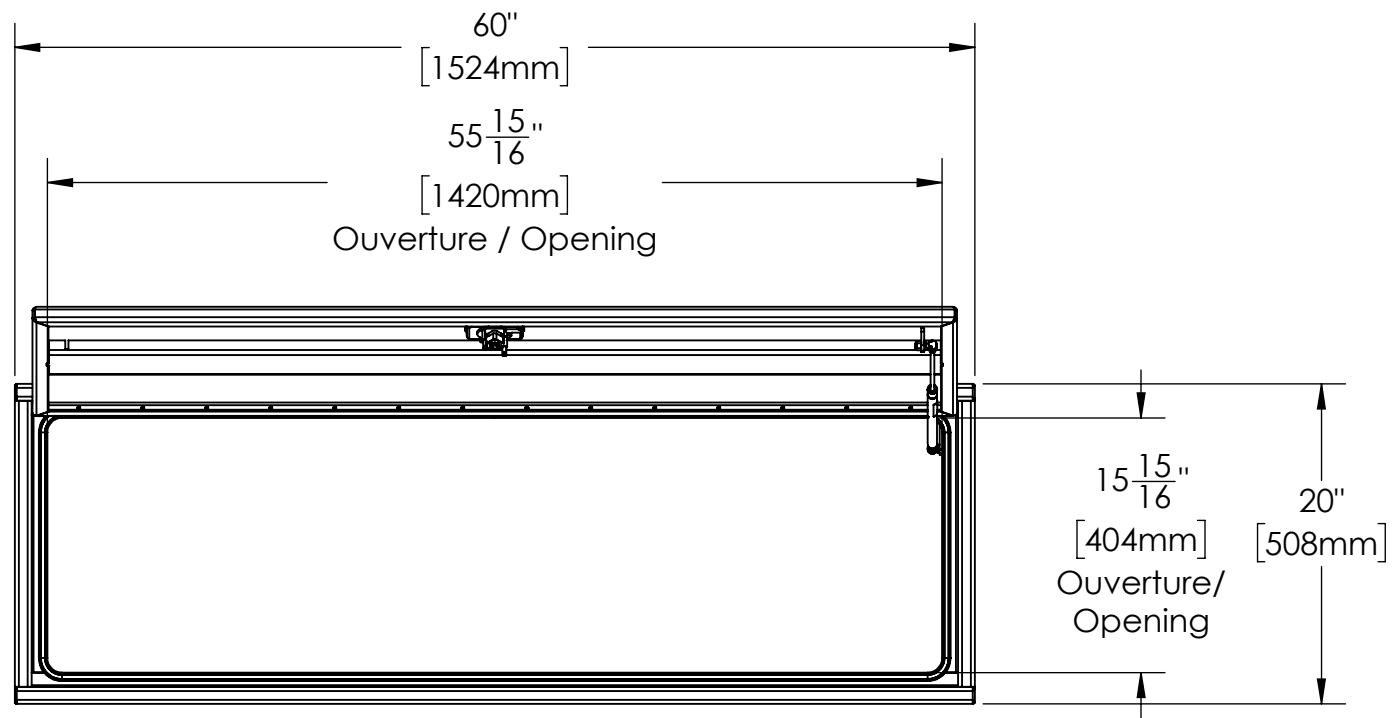

16 15 14 13 12 11 10 9 8 7 6 5 4 3 2 1

K  
J  
H  
G  
F  
E  
D  
C  
B  
A

K  
J  
H  
G  
F  
E  
D  
C  
B  
A

NOTES:

- 1) MATERIEL / MATERIAL:  
1.1) PLAQUE D'ALUMINIUM LISSE / ALUMINUM SMOOTH PLATE
- 2) FINI / FINISH:  
2.1) COULEUR : N/A / COLOR : N/A
- 3) PARTICULARITÉ / PARTICULARITY:  
3.1) N/A
- 4) POIDS / WEIGHT:  
APPROX : 71.3 LBS (32.4 KG)

	Metaltech-Omega Inc. 1735 St-Elzéar Ouest Laval, Q.C., Canada H7L 3N6	Tél: 800-836-6342 Website / Site Internet: www.metaltech.co
	CODE : CO-BS0702	REV. : CLIENT

DESCRIPTION : Coffre pour dessus d'ailes avec ouverture vers le haut 60" x 16" x 20" / Top side box opening up 60" x 16" x 20"

AUT. : P.-O. POULIN	VER. : P.-O. POULIN	DATE : 2016-11-15
ECHELLE / SCALE: 1:12	FORMAT : B	PAGE : 1/1

16 15 14 13 12 11 10 9 8 7 6 5 4 3 2 1