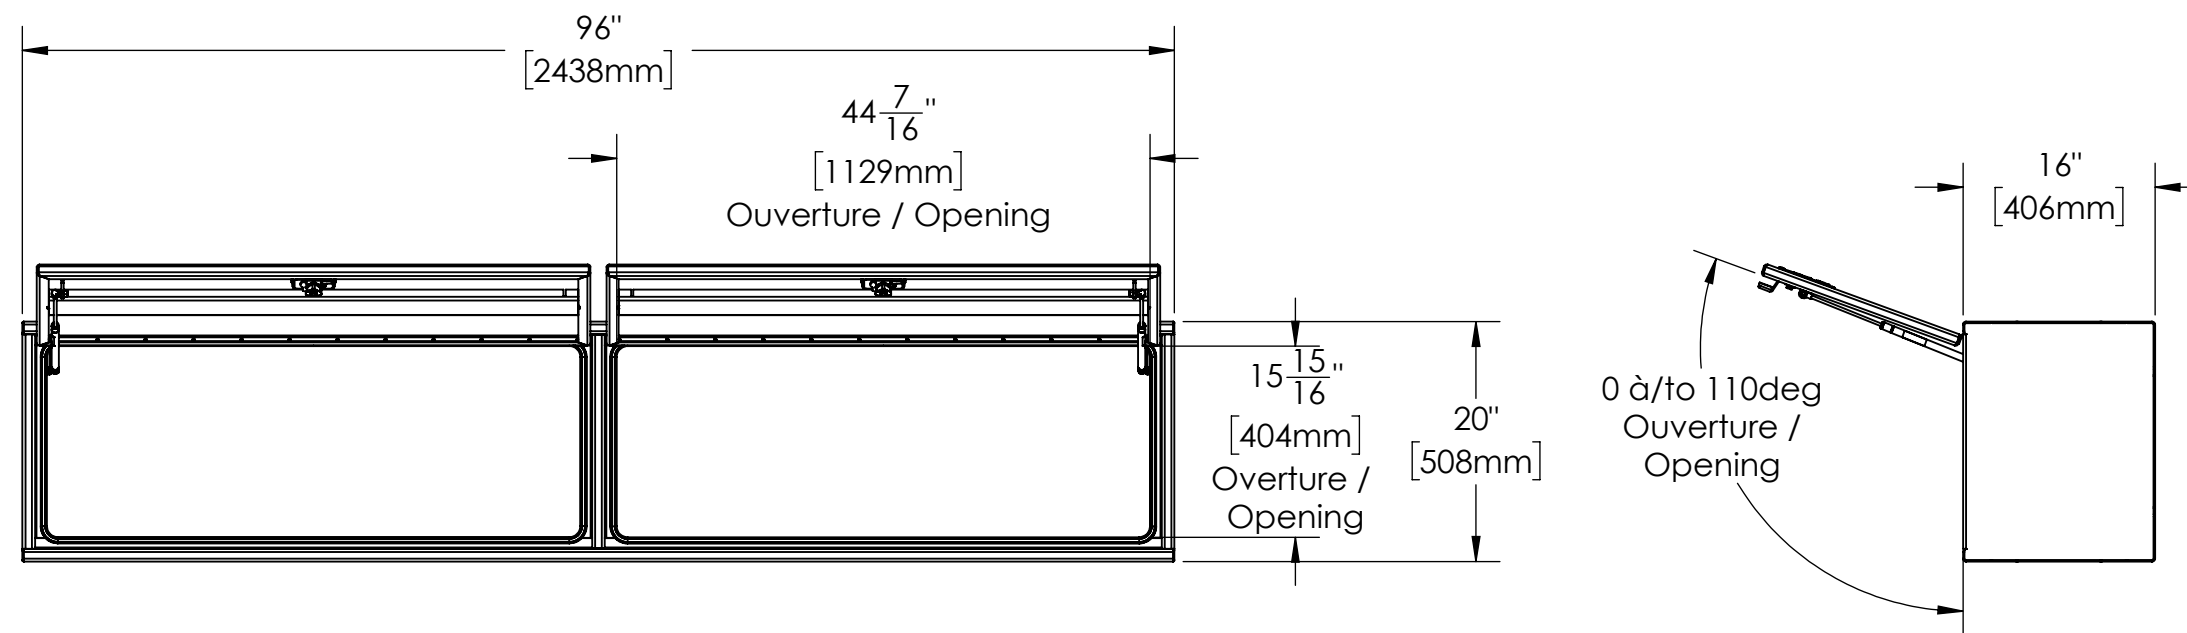

16 15 14 13 12 11 10 9 8 7 6 5 4 3 2 1

- NOTES:**
- 1) MATERIEL / MATERIAL:
1.1) PLATE D'ALUMINIUM DIAMANTÉ / ALUMINUM CHEKER PLATE
 - 2) FINI / FINISH:
2.1) COULEUR : NOIR / COLOR : BLACK
 - 3) PARTICULARITÉ / PARTICULARITY :
3.1) N/A
 - 4) POIDS / WEIGHT:
APPROX : 118.4 LBS (53.8 KG)

	Metaltech-Omega Inc. 1735 St-Elzéar Ouest Laval, Q.C., Canada H7L 3N6	Tél: 800-836-6342 Website / Site Internet: www.metaltech.co
	CODE : CO-BS0605	REV. : CLIENT
DESCRIPTION : Coffre pour dessus d'ailes avec ouverture vers le haut 96" x 16" x 20" / Top side box opening up 96" x 16" x 20"		
AUT. : Francis G.-S.	VER. : P.-O. Poulin	DATE : 2016-11-15
ECHELLE / SCALE: 1:16	FORMAT : B	PAGE : 1/1