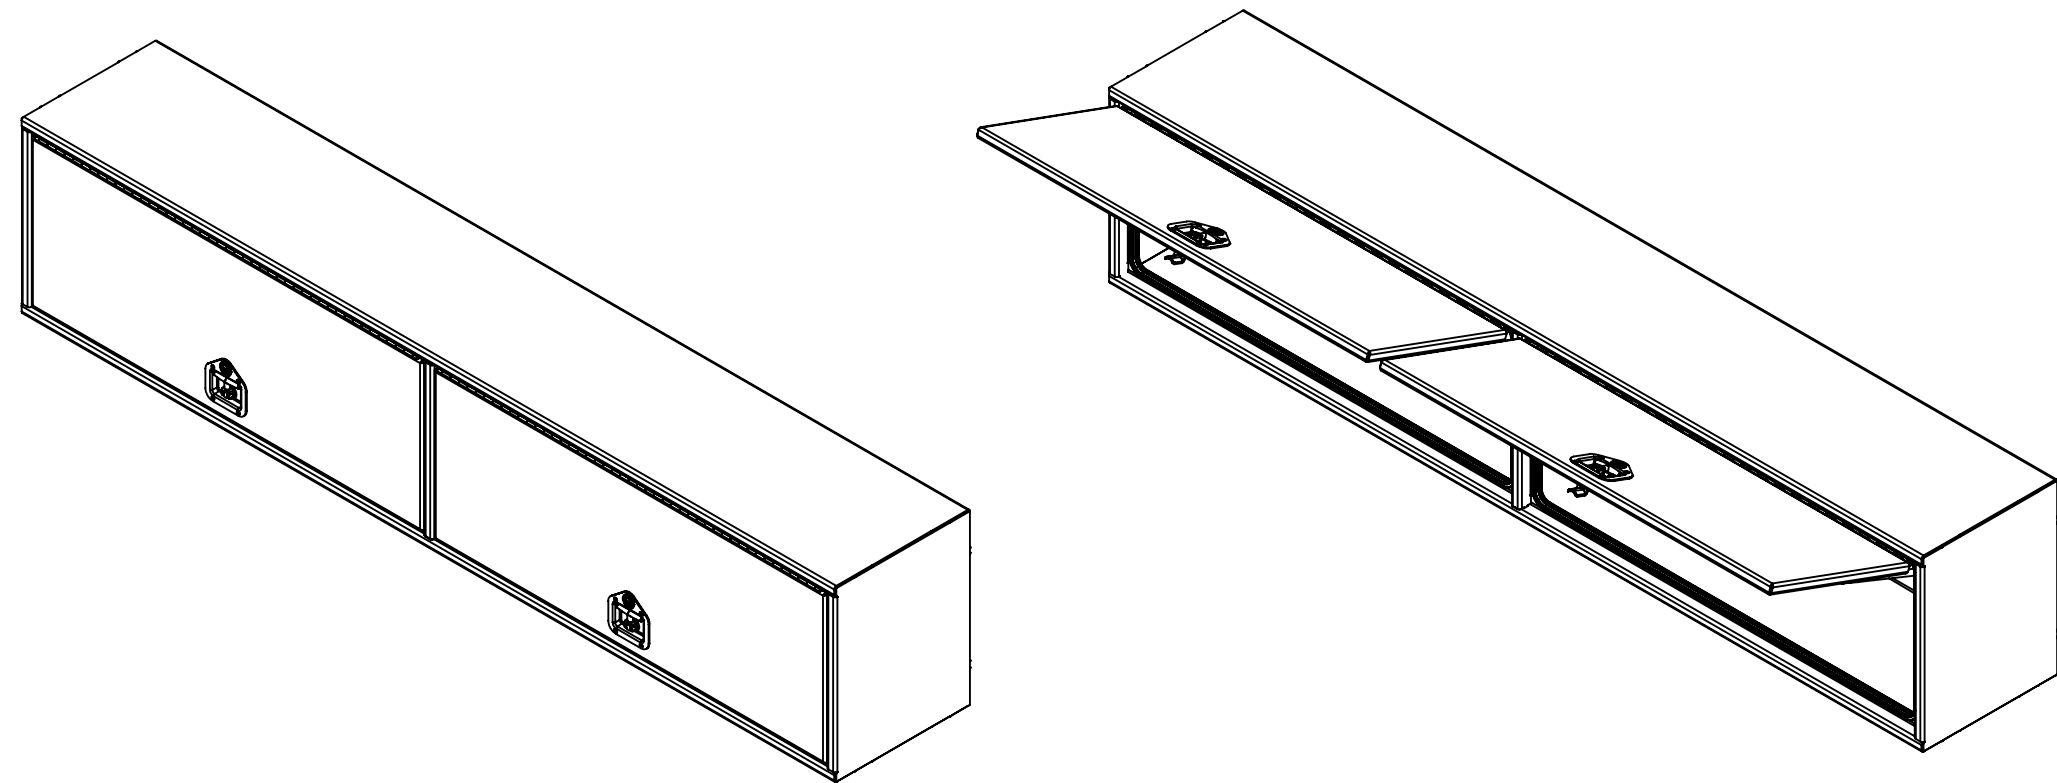

16 15 14 13 12 11 10 9 8 7 6 5 4 3 2 1

- NOTES:**
- 1) MATERIEL / MATERIAL:
1.1) PLATE D'ALUMINIUM DIAMANTÉ / ALUMINUM CHEKER PLATE
 - 2) FINI / FINISH:
2.1) COULEUR : NOIR / COLOR : BLACK
 - 3) PARTICULARITÉ / PARTICULARITY :
3.1) N/A
 - 4) POIDS / WEIGHT:
APPROX : 118.4 LBS (53.8 KG)

	Metaltech-Omega Inc. 1735 St-Elzéar Ouest Laval, Q.C., Canada H7L 3N6	Tél: 800-836-6342 Website / Site Internet: www.metaltech.co
	CODE : CO-BS0605	REV. : CLIENT
DESCRIPTION : Coffre pour dessus d'ailes avec ouverture vers le haut 96" x 16" x 20" / Top side box opening up 96" x 16" x 20"		
AUT. : Francis G.-S.	VER. : P.-O. Poulin	DATE : 2016-11-15
ECHELLE / SCALE: 1:16	FORMAT : B	PAGE : 1/1