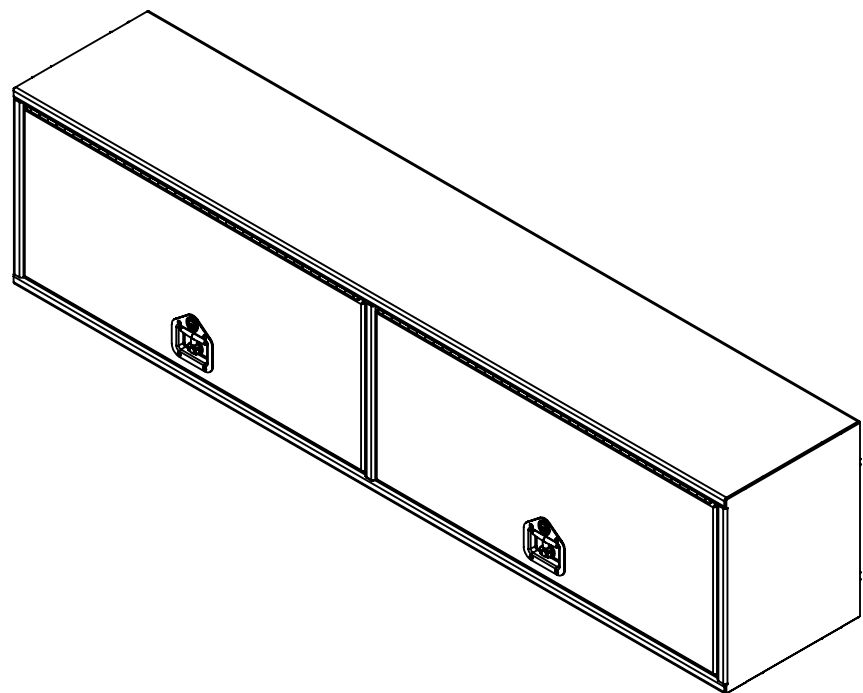

16 15 14 13 12 11 10 9 8 7 6 5 4 3 2 1

K  
J  
H  
G  
F  
E  
D  
C  
B  
A

K  
J  
H  
G  
F  
E  
D  
C  
B  
A

- NOTES:
- 1) MATERIEL / MATERIAL:  
1.1) PLATE D'ALUMINIUM DIAMANTÉ / ALUMINUM CHEKER PLATE
  - 2) FINI / FINISH:  
2.1) COULEUR : NOIR / COLOR : BLACK
  - 3) PARTICULARITÉ / PARTICULARITY :  
3.1) N/A
  - 4) POIDS / WEIGHT:  
APPROX : 105.5 LBS (48.0 KG)

	Metaltech-Omega Inc. 1735 St-Elzéar Ouest Laval, Q.C., Canada H7L 3N6	Tél: 800-836-6342 Website / Site Internet: www.metaltech.co
	CODE : CO-BS0604	REV. : <b>CLIENT</b>

DESCRIPTION : Coffre pour dessus d'ailes avec ouverture vers le haut 84" x 16" x 20" / Top side box opening up 84" x 16" x 20"