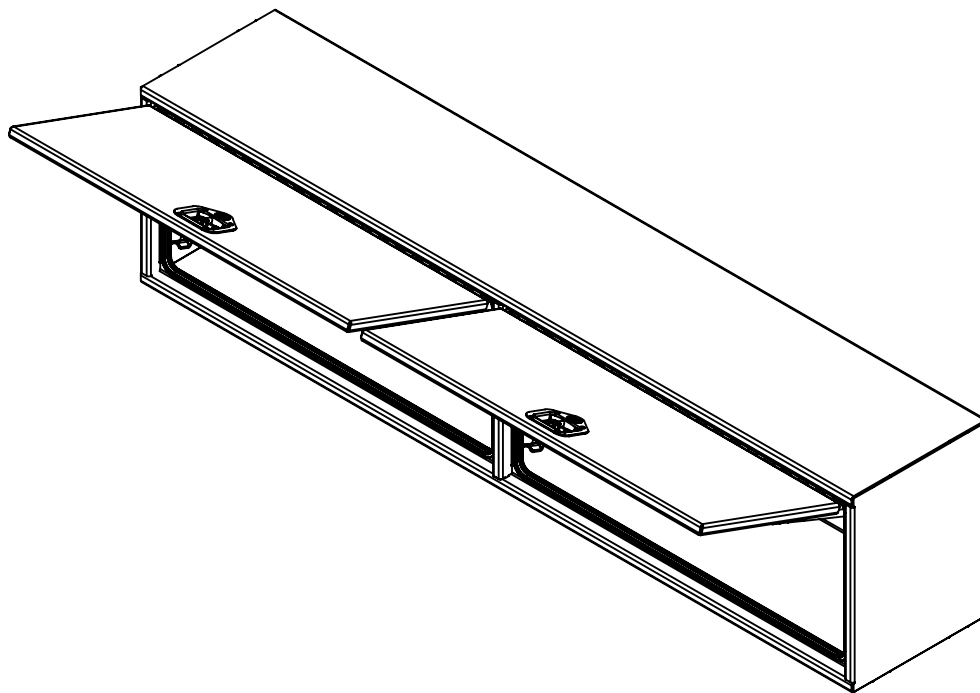

16 15 14 13 12 11 10 9 8 7 6 5 4 3 2 1

K  
J  
H  
G  
F  
E  
D  
C  
B  
A

K  
J  
H  
G  
F  
E  
D  
C  
B  
A

- NOTES:
- 1) MATERIEL / MATERIAL:  
1.1) PLATE D'ALUMINIUM DIAMANTÉ / ALUMINUM CHEKER PLATE
  - 2) FINI / FINISH:  
2.1) COULEUR : NOIR / COLOR : BLACK
  - 3) PARTICULARITÉ / PARTICULARITY :  
3.1) N/A
  - 4) POIDS / WEIGHT:  
APPROX : 105.5 LBS (48.0 KG)

	Metaltech-Omega Inc. 1735 St-Elzéar Ouest Laval, Q.C., Canada H7L 3N6	Tél: 800-836-6342 Website / Site Internet: www.metaltech.co
	CODE : CO-BS0604	REV. : <b>CLIENT</b>

DESCRIPTION : Coffre pour dessus d'ailes avec ouverture vers le haut 84" x 16" x 20" / Top side box opening up 84" x 16" x 20"