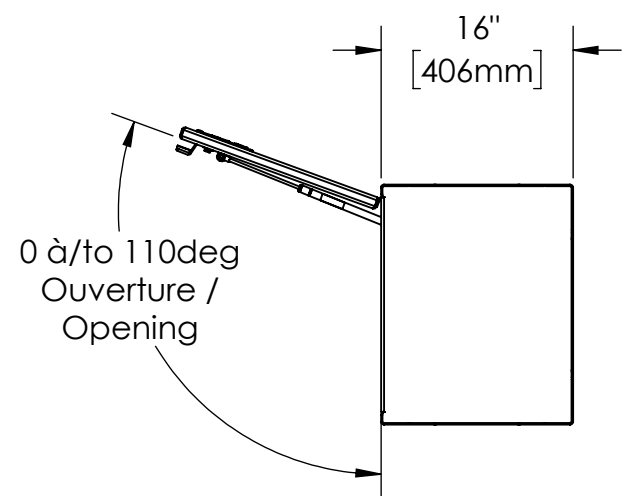

16 15 14 13 12 11 10 9 8 7 6 5 4 3 2 1

K  
J  
H  
G  
F  
E  
D  
C  
B  
A

K  
J  
H  
G  
F  
E  
D  
C  
B  
A

- NOTES:
- 1) MATERIEL / MATERIAL:  
1.1) PLATE D'ALUMINIUM DIAMANTÉ / ALUMINUM CHEKER PLATE
  - 2) FINI / FINISH:  
2.1) COULEUR : NOIR / COLOR : BLACK
  - 3) PARTICULARITÉ / PARTICULARITY :  
3.1) N/A
  - 4) POIDS / WEIGHT:  
APPROX : 105.5 LBS (48.0 KG)

	Metaltech-Omega Inc. 1735 St-Elzéar Ouest Laval, Q.C., Canada H7L 3N6	Tél: 800-836-6342 Website / Site Internet: www.metaltech.co
	CODE : CO-BS0604	REV. : <b>CLIENT</b>

DESCRIPTION : Coffre pour dessus d'ailes avec ouverture vers le haut 84" x 16" x 20" / Top side box opening up 84" x 16" x 20"