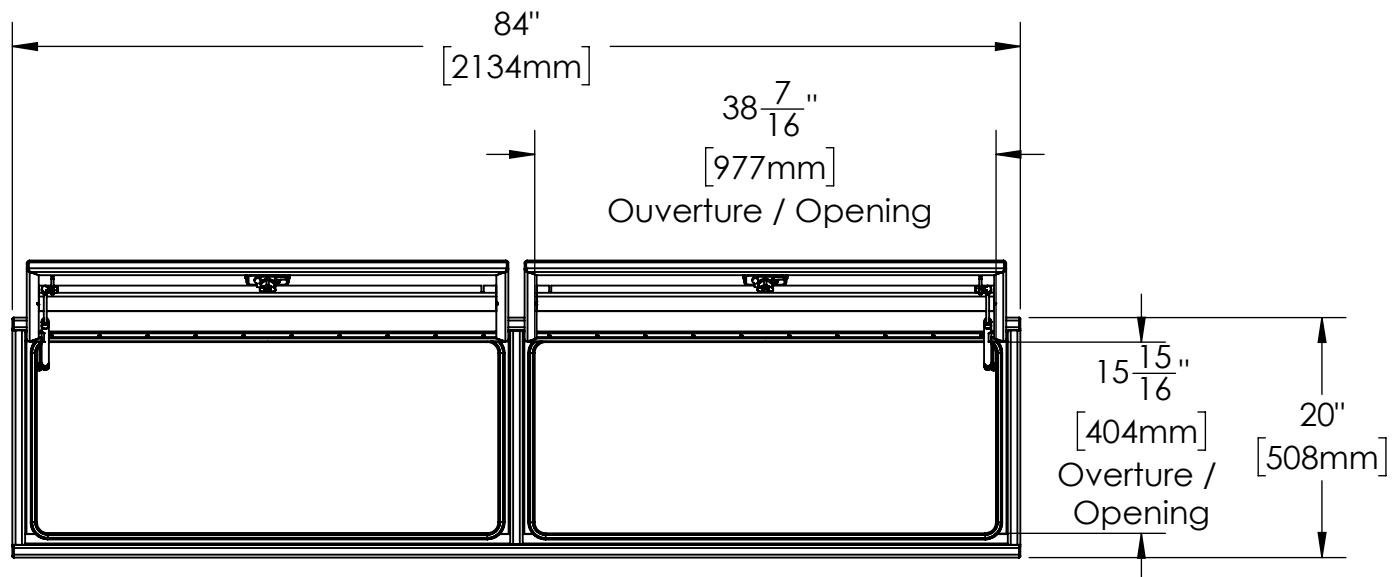

16 15 14 13 12 11 10 9 8 7 6 5 4 3 2 1

K  
J  
H  
G  
F  
E  
D  
C  
B  
A

K  
J  
H  
G  
F  
E  
D  
C  
B  
A

- NOTES:
- 1) MATERIEL / MATERIAL:  
1.1) PLATE D'ALUMINIUM DIAMANTÉ / ALUMINUM CHEKER PLATE
  - 2) FINI / FINISH:  
2.1) COULEUR : NOIR / COLOR : BLACK
  - 3) PARTICULARITÉ / PARTICULARITY :  
3.1) N/A
  - 4) POIDS / WEIGHT:  
APPROX : 105.5 LBS (48.0 KG)

	Metaltech-Omega Inc. 1735 St-Elzéar Ouest Laval, Q.C., Canada H7L 3N6	Tél: 800-836-6342 Website / Site Internet: www.metaltech.co
	CODE : CO-BS0604	REV. : <b>CLIENT</b>

DESCRIPTION : Coffre pour dessus d'ailes avec ouverture vers le haut 84" x 16" x 20" / Top side box opening up 84" x 16" x 20"