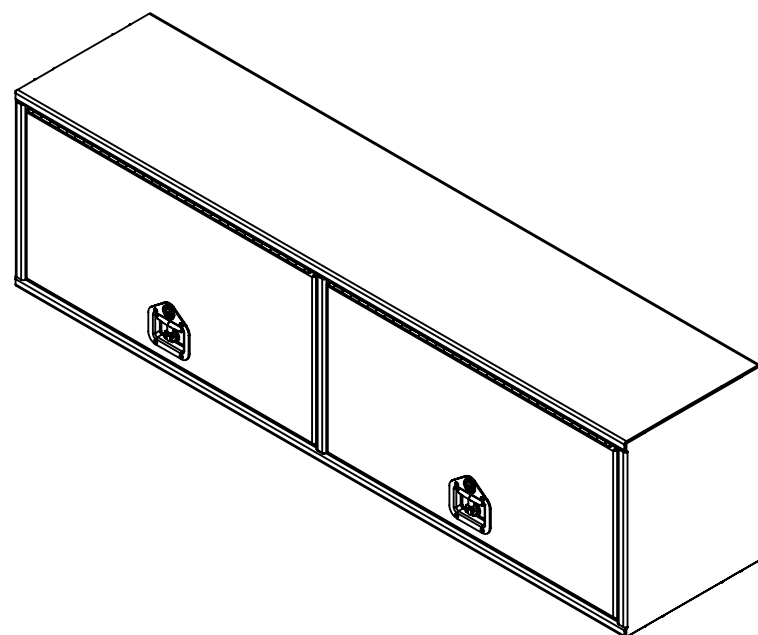

16 15 14 13 12 11 10 9 8 7 6 5 4 3 2 1

K
J
H
G
F
E
D
C
B
A

K
J
H
G
F
E
D
C
B
A

- NOTES:
- 1) MATERIEL / MATERIAL:
 1.1) PLATE D'ALUMINIUM DIAMANTÉ / ALUMINUM CHEKER PLATE
 - 2) FINI / FINISH:
 2.1) COULEUR : NOIR / COLOR : BLACK
 - 3) PARTICULARITÉ / PARTICULARITY :
 3.1) N/A
 - 4) POIDS / WEIGHT:
 APPROX : 92.5 LBS (42.0 KG)

	Metaltech-Omega Inc. 1735 St-Elzéar Ouest Laval, Q.C., Canada H7L 3N6	Tél: 800-836-6342 Website / Site Internet: www.metaltech.co
	CODE : CO-BS0603	REV. : CLIENT

DESCRIPTION : Coffre pour dessus d'ailes avec ouverture vers le haut 72" x 16" x 20" / Top side box opening up 72" x 16" x 20"