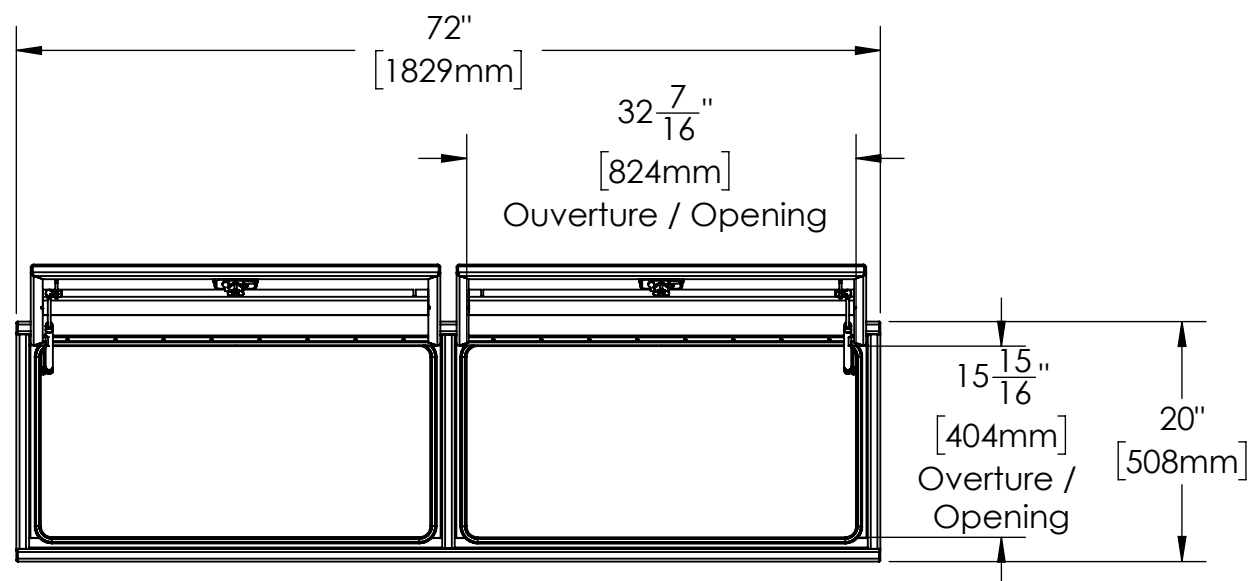

16 15 14 13 12 11 10 9 8 7 6 5 4 3 2 1

K
J
H
G
F
E
D
C
B
A

K
J
H
G
F
E
D
C
B
A

- NOTES:
- 1) MATERIEL / MATERIAL:
 1.1) PLATE D'ALUMINIUM DIAMANTÉ / ALUMINUM CHEKER PLATE
 - 2) FINI / FINISH:
 2.1) COULEUR : NOIR / COLOR : BLACK
 - 3) PARTICULARITÉ / PARTICULARITY :
 3.1) N/A
 - 4) POIDS / WEIGHT:
 APPROX : 92.5 LBS (42.0 KG)

	Metaltech-Omega Inc. 1735 St-Elzéar Ouest Laval, Q.C., Canada H7L 3N6	Tél: 800-836-6342 Website / Site Internet: www.metaltech.co
	CODE : CO-BS0603	REV. : CLIENT

DESCRIPTION : Coffre pour dessus d'ailes avec ouverture vers le haut 72" x 16" x 20" / Top side box opening up 72" x 16" x 20"

AUT. : Francis G.-S.	VER. : P.-O. Poulin	DATE : 2016-11-15
ECHELLE / SCALE: 1:16	FORMAT : B	PAGE : 1/1

16 15 14 13 12 11 10 9 8 7 6 5 4 3 2 1