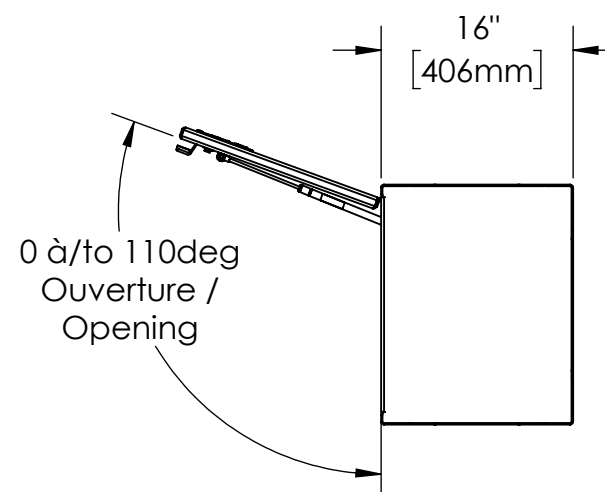

16 15 14 13 12 11 10 9 8 7 6 5 4 3 2 1

K
J
H
G
F
E
D
C
B
A

K
J
H
G
F
E
D
C
B
A

- NOTES:
- 1) MATERIEL / MATERIAL:
 1.1) PLATE D'ALUMINIUM DIAMANTÉ / ALUMINUM CHEKER PLATE
 - 2) FINI / FINISH:
 2.1) COULEUR : NOIR / COLOR : BLACK
 - 3) PARTICULARITÉ / PARTICULARITY :
 3.1) N/A
 - 4) POIDS / WEIGHT:
 APPROX : 92.5 LBS (42.0 KG)

	Metaltech-Omega Inc. 1735 St-Elzéar Ouest Laval, Q.C., Canada H7L 3N6	Tél: 800-836-6342 Website / Site Internet: www.metaltech.co
	CODE : CO-BS0603	REV. : CLIENT

DESCRIPTION : Coffre pour dessus d'ailes avec ouverture vers le haut 72" x 16" x 20" / Top side box opening up 72" x 16" x 20"

AUT. : Francis G.-S.	VER. : P.-O. Poulin	DATE : 2016-11-15
ECHELLE / SCALE: 1:16	FORMAT : B	PAGE : 1/1

16 15 14 13 12 11 10 9 8 7 6 5 4 3 2 1