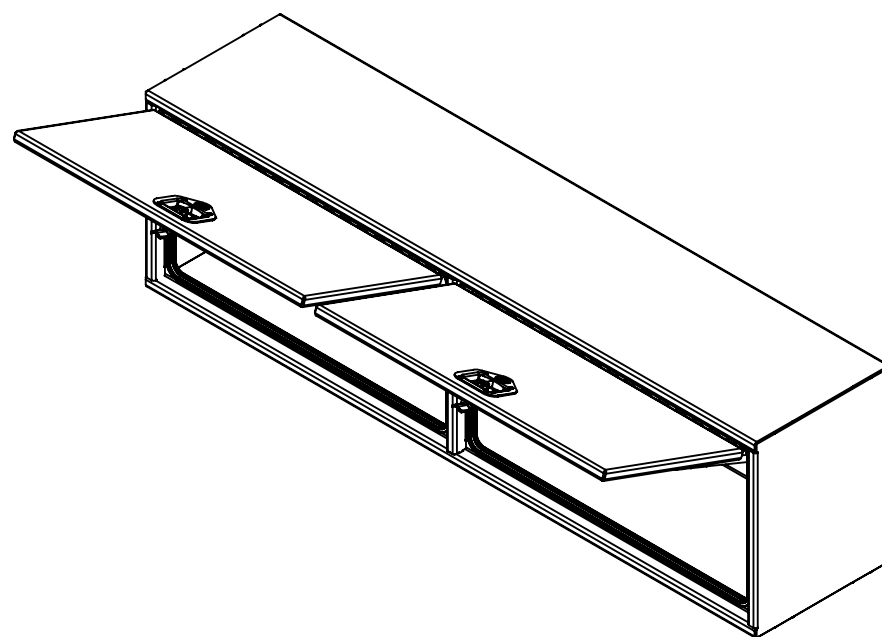

16 15 14 13 12 11 10 9 8 7 6 5 4 3 2 1

K
J
H
G
F
E
D
C
B
A

K
J
H
G
F
E
D
C
B
A

- NOTES:
- 1) MATERIEL / MATERIAL:
 1.1) PLATE D'ALUMINIUM DIAMANTÉ / ALUMINUM CHEKER PLATE
 - 2) FINI / FINISH:
 2.1) COULEUR : NOIR / COLOR : BLACK
 - 3) PARTICULARITÉ / PARTICULARITY :
 3.1) N/A
 - 4) POIDS / WEIGHT:
 APPROX : 92.5 LBS (42.0 KG)

	Metaltech-Omega Inc. 1735 St-Elzéar Ouest Laval, Q.C., Canada H7L 3N6	Tél: 800-836-6342 Website / Site Internet: www.metaltech.co
	CODE : CO-BS0603	REV. : CLIENT

DESCRIPTION : Coffre pour dessus d'ailes avec ouverture vers le haut 72" x 16" x 20" / Top side box opening up 72" x 16" x 20"