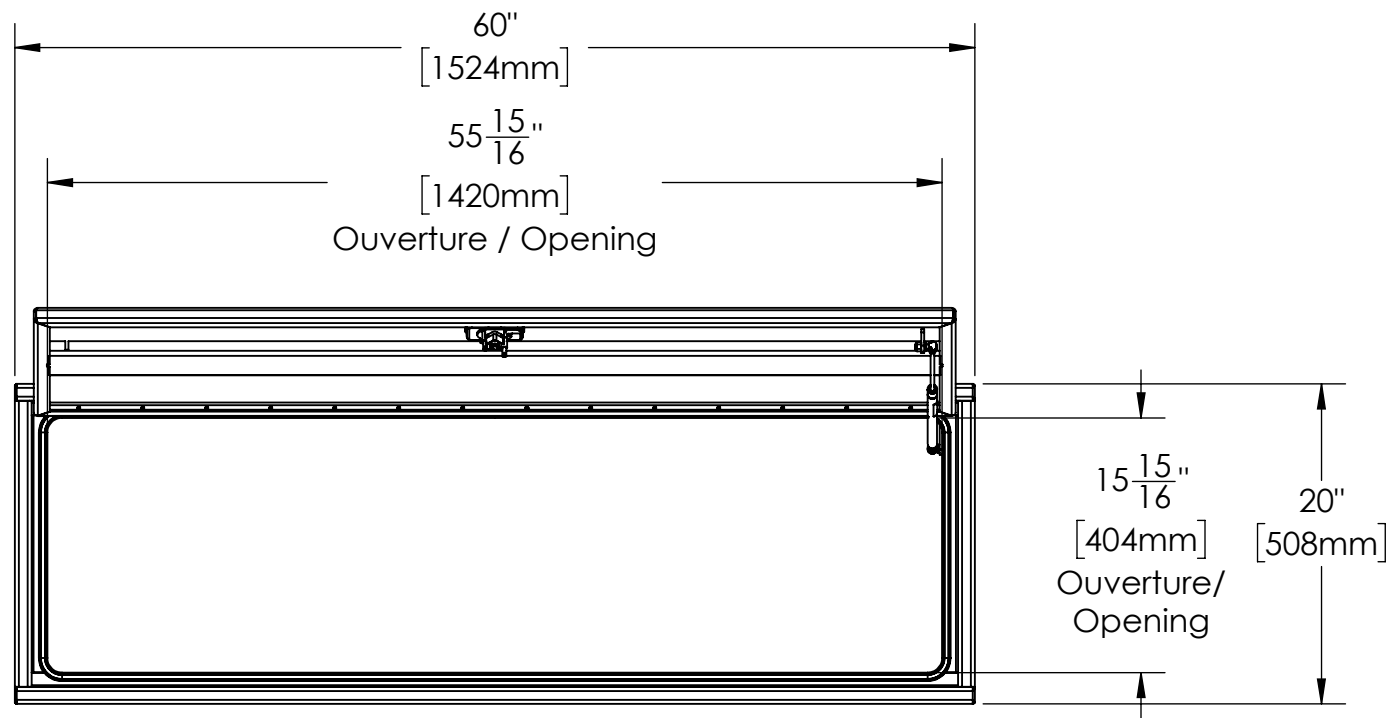

16 15 14 13 12 11 10 9 8 7 6 5 4 3 2 1

K
J
H
G
F
E
D
C
B
A

K
J
H
G
F
E
D
C
B
A

NOTES:

- 1) MATERIEL / MATERIAL:
1.1) PLAQUE D'ALUMINIUM DIAMANTÉ / ALUMINUM CHEKER PLATE
- 2) FINI / FINISH:
2.1) COULEUR : NOIR / COLOR : BLACK
- 3) PARTICULARITÉ / PARTICULARITY:
3.1) N/A
- 4) POIDS / WEIGHT:
APPROX : 76.0 LBS (34.5 KG)

	Metaltech-Omega Inc. 1735 St-Elzéar Ouest Laval, Q.C., Canada H7L 3N6	Tél: 800-836-6342 Website / Site Internet: www.metaltech.co
	CODE : CO-BS0602	REV. : CLIENT

DESCRIPTION : Coffre pour dessus d'ailes avec ouverture vers le haut 60" x 16" x 20" / Top side box opening up 60" x 16" x 20"

AUT. : P.-O. POULIN	VER. : P.-O. POULIN	DATE : 2016-11-15
ECHELLE / SCALE: 1:12	FORMAT : B	PAGE : 1/1

16 15 14 13 12 11 10 9 8 7 6 5 4 3 2 1