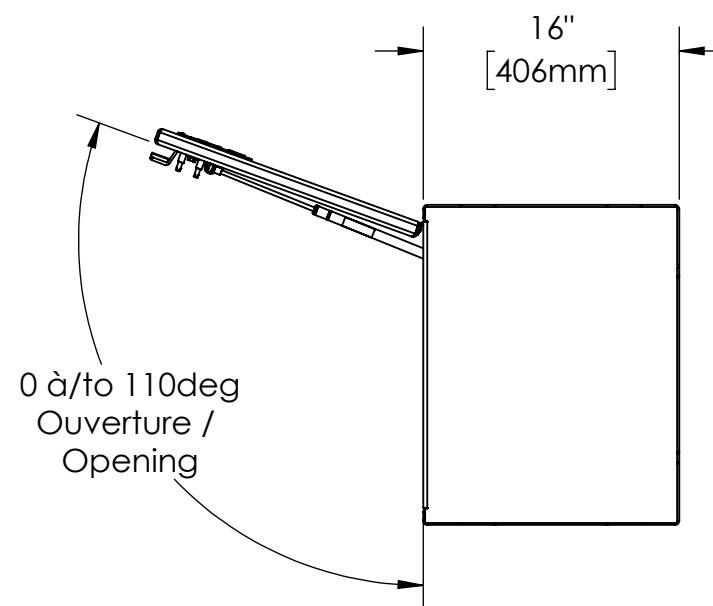

16 15 14 13 12 11 10 9 8 7 6 5 4 3 2 1

K
J
H
G
F
E
D
C
B
A

K
J
H
G
F
E
D
C
B
A

NOTES:

- 1) MATERIEL / MATERIAL:
1.1) PLAQUE D'ALUMINIUM DIAMANTÉ / ALUMINUM CHEKER PLATE
- 2) FINI / FINISH:
2.1) COULEUR : NOIR / COLOR : BLACK
- 3) PARTICULARITÉ / PARTICULARITY:
3.1) N/A
- 4) POIDS / WEIGHT:
APPROX : 76.0 LBS (34.5 KG)

	Metaltech-Omega Inc. 1735 St-Elzéar Ouest Laval, Q.C., Canada H7L 3N6	Tél: 800-836-6342 Website / Site Internet: www.metaltech.co
	CODE : CO-BS0602	REV. : CLIENT

DESCRIPTION : Coffre pour dessus d'ailes avec ouverture vers le haut 60" x 16" x 20" / Top side box opening up 60" x 16" x 20"

AUT. : P.-O. POULIN	VER. : P.-O. POULIN	DATE : 2016-11-15
ECHELLE / SCALE: 1:12	FORMAT : B	PAGE : 1/1

16 15 14 13 12 11 10 9 8 7 6 5 4 3 2 1