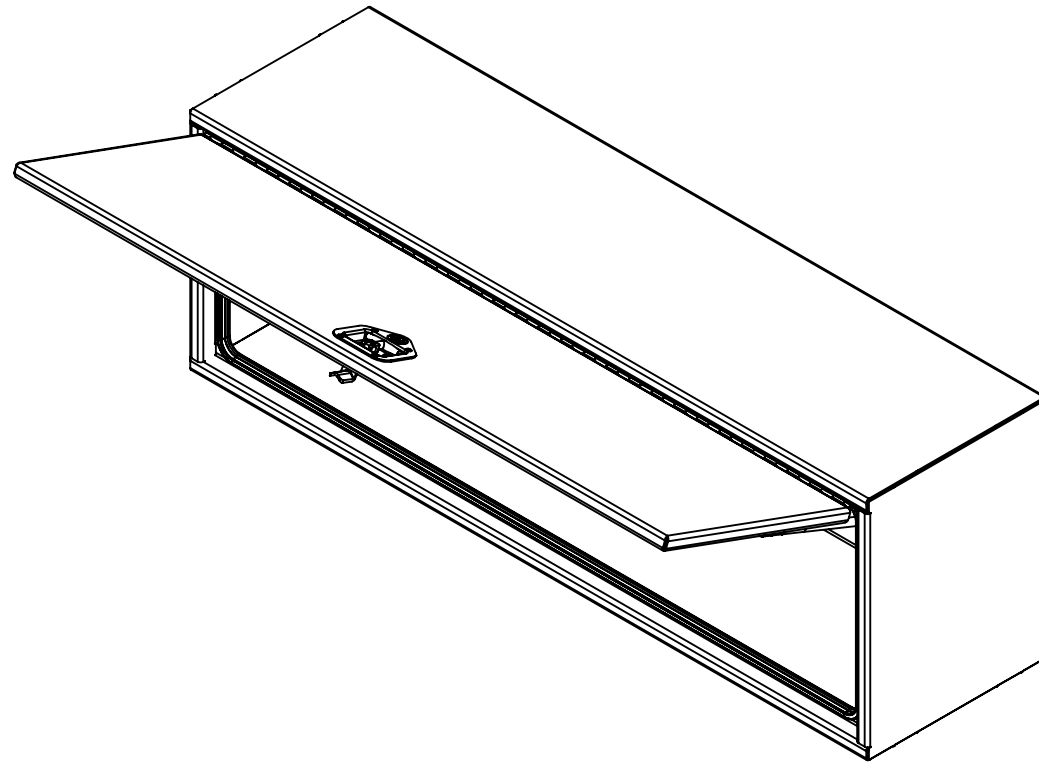

16 15 14 13 12 11 10 9 8 7 6 5 4 3 2 1

K
J
H
G
F
E
D
C
B
A

K
J
H
G
F
E
D
C
B
A

NOTES:

- 1) MATERIEL / MATERIAL:
1.1) PLAQUE D'ALUMINIUM DIAMANTÉ / ALUMINUM CHEKER PLATE
- 2) FINI / FINISH:
2.1) COULEUR : NOIR / COLOR : BLACK
- 3) PARTICULARITÉ / PARTICULARITY:
3.1) N/A
- 4) POIDS / WEIGHT:
APPROX : 76.0 LBS (34.5 KG)

	Metaltech-Omega Inc. 1735 St-Elzéar Ouest Laval, Q.C., Canada H7L 3N6	Tél: 800-836-6342 Website / Site Internet: www.metaltech.co
	CODE : CO-BS0602	REV. : CLIENT

DESCRIPTION : Coffre pour dessus d'ailes avec ouverture vers le haut 60" x 16" x 20" / Top side box opening up 60" x 16" x 20"