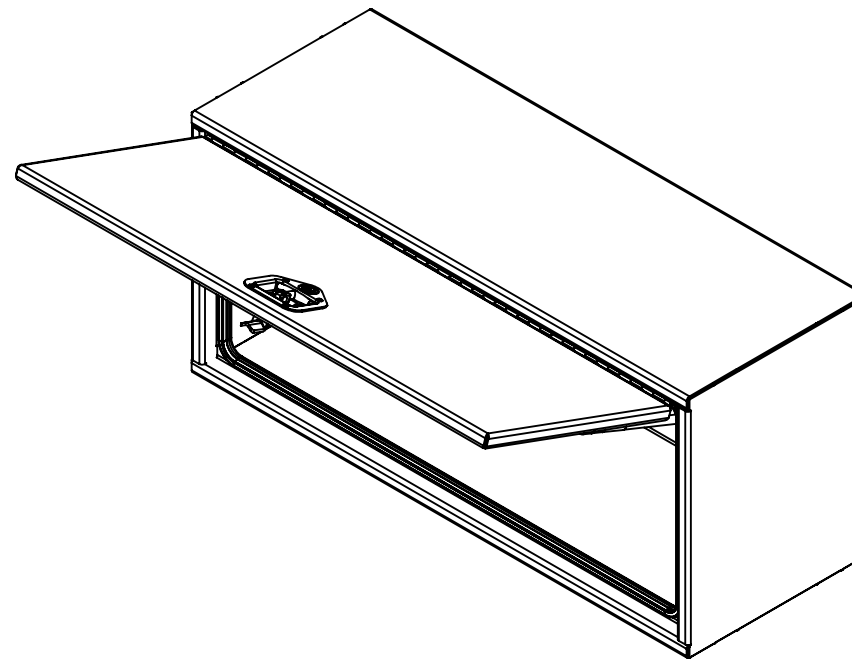

16 15 14 13 12 11 10 9 8 7 6 5 4 3 2 1

K
J
H
G
F
E
D
C
B
A

K
J
H
G
F
E
D
C
B
A

NOTES:

- 1) MATERIEL / MATERIAL:
1.1) PLAQUE D'ALUMINIUM DIAMANTÉ / ALUMINUM CHEKER PLATE
- 2) FINI / FINISH:
2.1) COULEUR : NOIR / COLOR : BLACK
- 3) PARTICULARITÉ / PARTICULARITY :
3.1) N/A
- 4) POIDS / WEIGHT:
APPROX : 58.7 LBS (26.7 KG)

Metaltech-Omega Inc. Tél: 800-836-6342
1735 St-Elzéar Ouest Website / Site Internet:
Laval, Q.C., Canada H7L 3N6 www.metaltech.co

CODE : CO-BS0601 REV. : CLIENT

DESCRIPTION : Coffre pour dessus d'ailes avec ouverture vers le haut 44" x 16" x 20" / Top side box opening up 44" x 16" x 20"