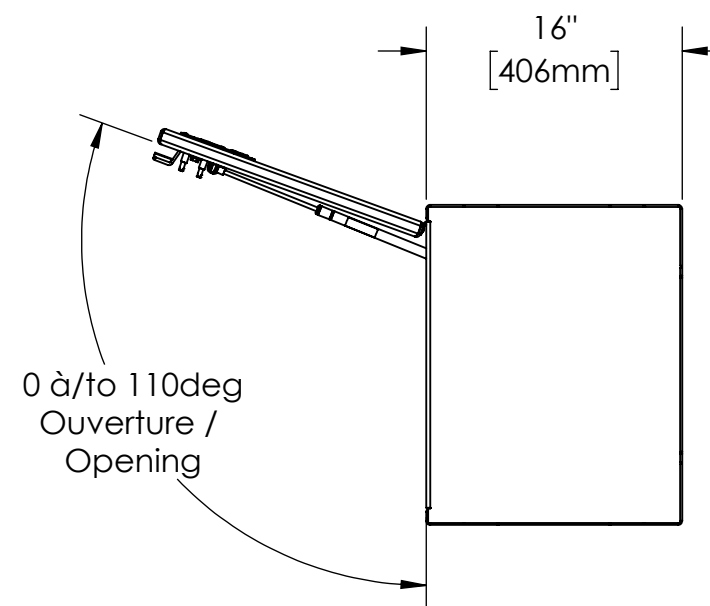

16 15 14 13 12 11 10 9 8 7 6 5 4 3 2 1

K
J
H
G
F
E
D
C
B
A

K
J
H
G
F
E
D
C
B
A

NOTES:

- 1) MATERIEL / MATERIAL:
1.1) PLAQUE D'ALUMINIUM DIAMANTÉ / ALUMINUM CHEKER PLATE
- 2) FINI / FINISH:
2.1) COULEUR : NOIR / COLOR : BLACK
- 3) PARTICULARITÉ / PARTICULARITY :
3.1) N/A
- 4) POIDS / WEIGHT:
APPROX : 58.7 LBS (26.7 KG)

Metaltech-Omega Inc. Tél: 800-836-6342
1735 St-Elzéar Ouest Website / Site Internet:
Laval, Q.C., Canada H7L 3N6 www.metaltech.co

CODE : CO-BS0601 REV. : CLIENT

DESCRIPTION : Coffre pour dessus d'ailes avec ouverture vers le haut 44" x 16" x 20" / Top side box opening up 44" x 16" x 20"

AUT. : P.-O. POULIN VER. : P.-O. POULIN DATE : 2016-11-15

ECHELLE / SCALE: 1:12 FORMAT: B PAGE: 1/1

16 15 14 13 12 11 10 9 8 7 6 5 4 3 2 1