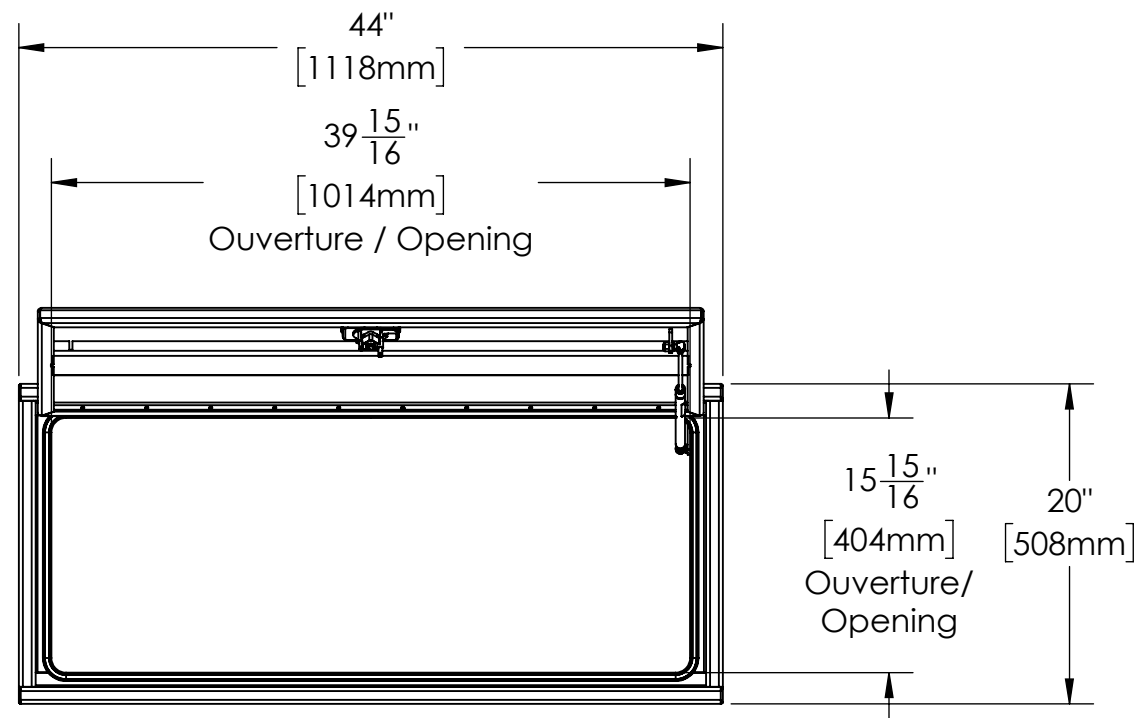

16 15 14 13 12 11 10 9 8 7 6 5 4 3 2 1

K
J
H
G
F
E
D
C
B
A

K
J
H
G
F
E
D
C
B
A

NOTES:

- 1) MATERIEL / MATERIAL:
1.1) PLAQUE D'ALUMINIUM DIAMANTÉ / ALUMINUM CHEKER PLATE
- 2) FINI / FINISH:
2.1) COULEUR : NOIR / COLOR : BLACK
- 3) PARTICULARITÉ / PARTICULARITY :
3.1) N/A
- 4) POIDS / WEIGHT:
APPROX : 58.7 LBS (26.7 KG)

Metaltech-Omega Inc. Tél: 800-836-6342
1735 St-Elzéar Ouest Website / Site Internet:
Laval, Q.C., Canada H7L 3N6 www.metaltech.co

CODE : CO-BS0601 REV. : CLIENT

DESCRIPTION : Coffre pour dessus d'ailes avec ouverture vers le haut 44" x 16" x 20" / Top side box opening up 44" x 16" x 20"

AUT. : P.-O. POULIN VER. : P.-O. POULIN DATE : 2016-11-15

ECHELLE / SCALE: 1:12 FORMAT: B PAGE: 1/1

16 15 14 13 12 11 10 9 8 7 6 5 4 3 2 1