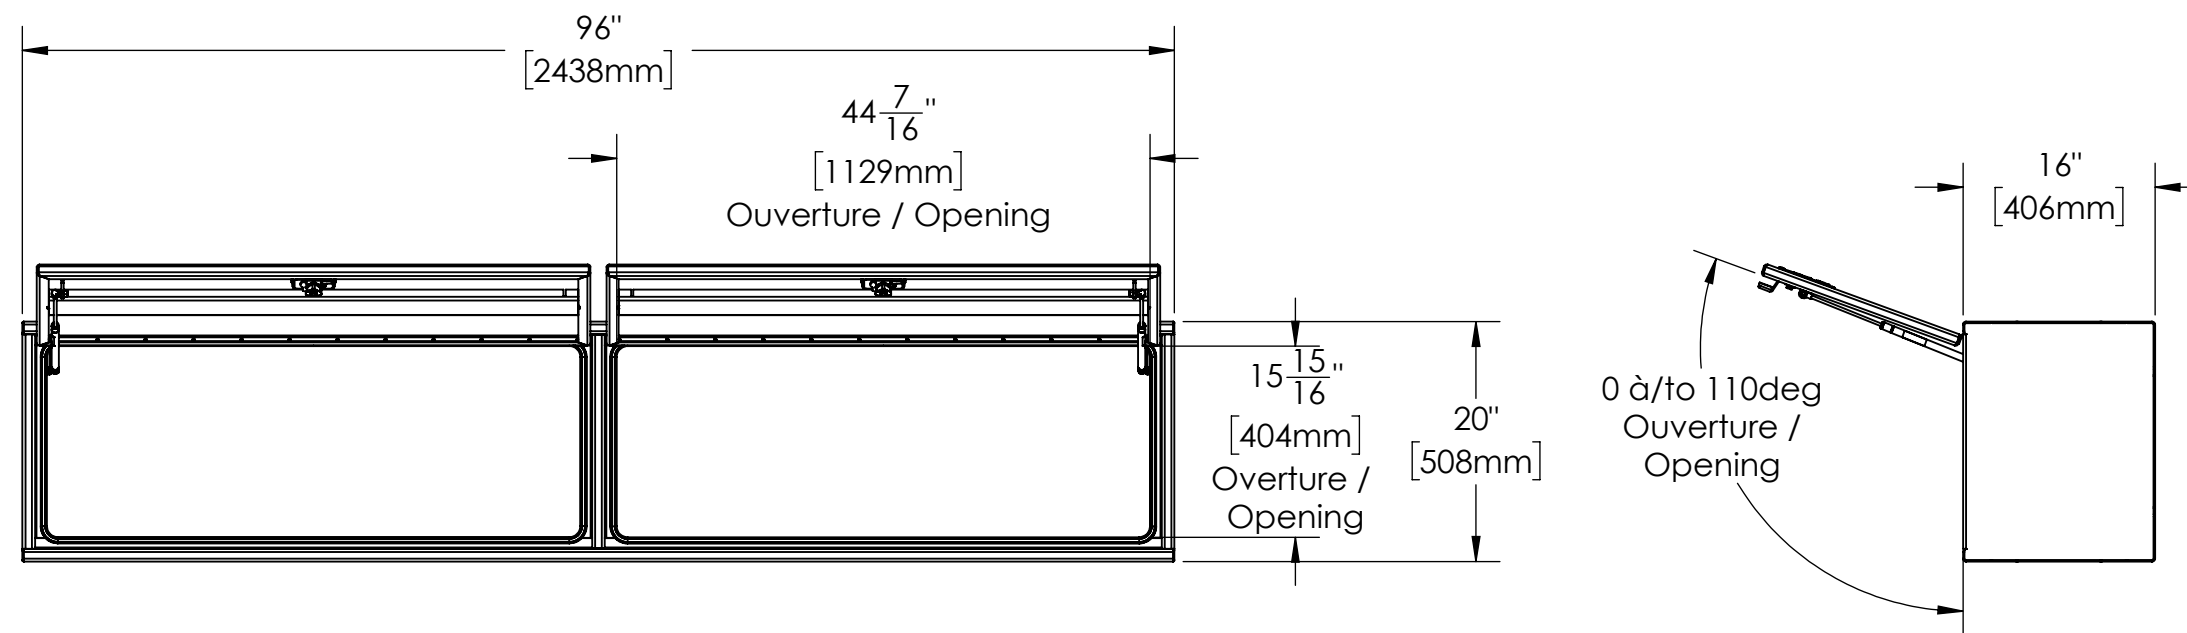

16 15 14 13 12 11 10 9 8 7 6 5 4 3 2 1

- NOTES:
- 1) MATERIEL / MATERIAL:
1.1) PLATE D'ALUMINIUM DIAMANTÉ / ALUMINUM CHEKER PLATE
 - 2) FINI / FINISH:
2.1) COULEUR : N/A / COLOR : N/A
 - 3) PARTICULARITÉ / PARTICULARITY:
3.1) N/A
 - 4) POIDS / WEIGHT:
APPROX : 118.4 LBS (53.8 KG)

	Metaltech-Omega Inc. 1735 St-Elzéar Ouest Laval, Q.C., Canada H7L 3N6	Tél: 800-836-6342 Website / Site Internet: www.metaltech.co
	CODE : CO-BS0505	REV. : CLIENT
DESCRIPTION : Coffre pour dessus d'ailes avec ouverture vers le haut 96" x 16" x 20" / Top side box opening up 96" x 16" x 20"		
AUT. : Francis G.-S.	VER. : P.-O. Poulin	DATE : 2016-11-15
ECHELLE / SCALE: 1:16	FORMAT : B	PAGE : 1/1