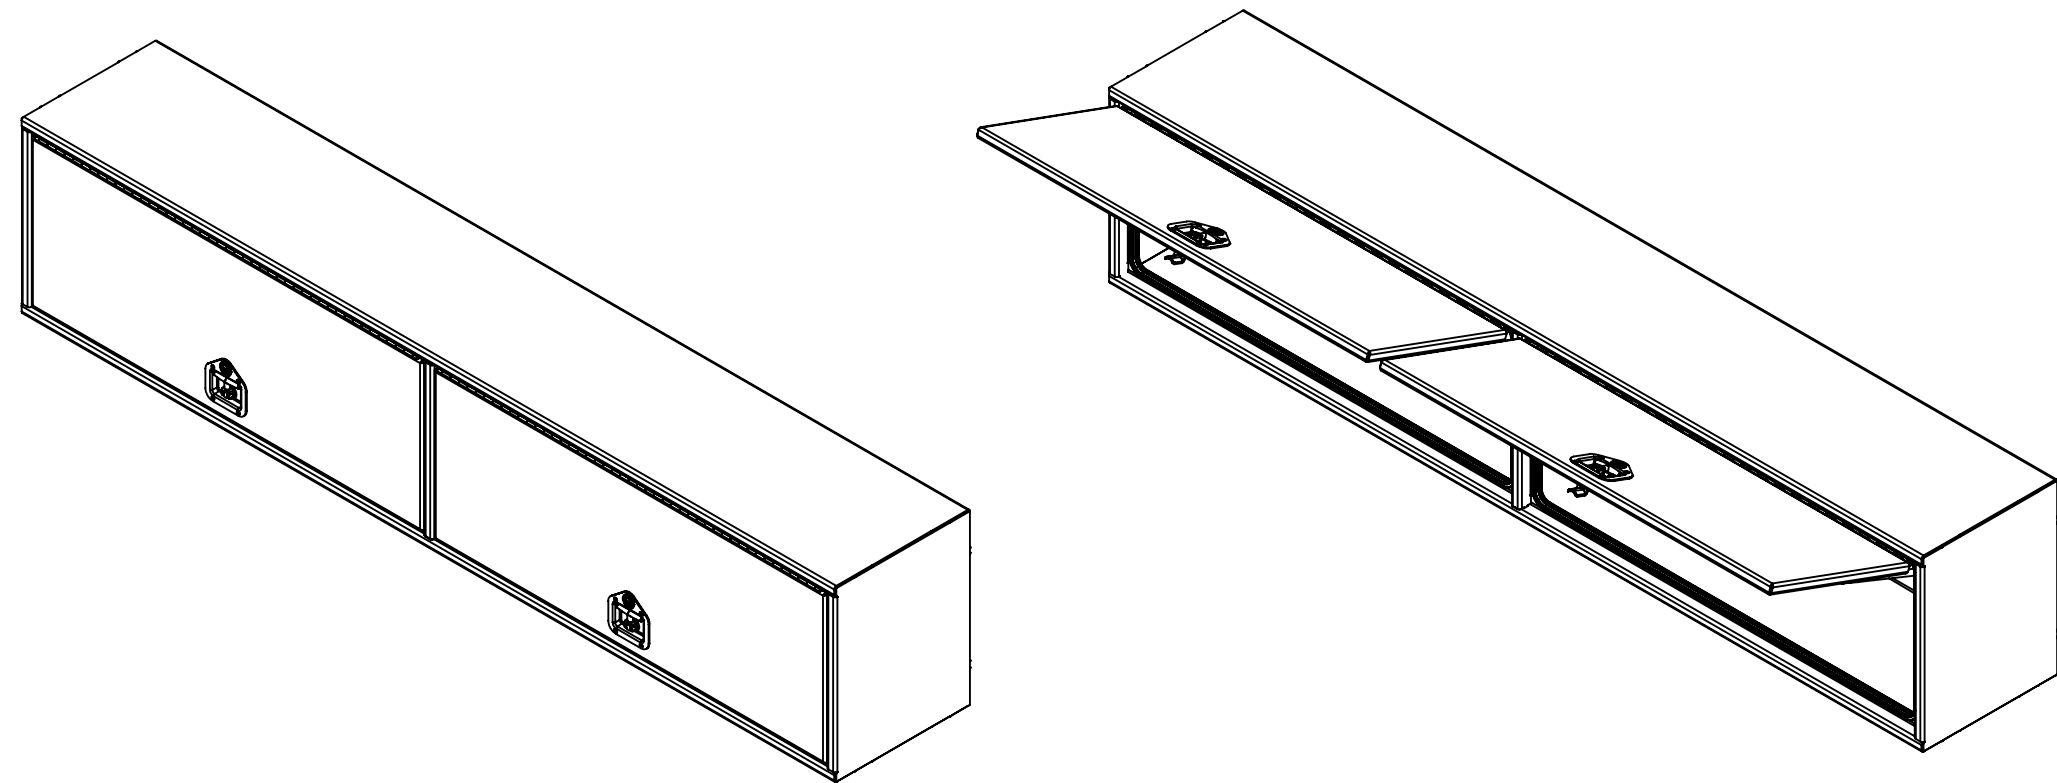

16 15 14 13 12 11 10 9 8 7 6 5 4 3 2 1

- NOTES:
- 1) MATERIEL / MATERIAL:
1.1) PLATE D'ALUMINIUM DIAMANTÉ / ALUMINUM CHEKER PLATE
 - 2) FINI / FINISH:
2.1) COULEUR : N/A / COLOR : N/A
 - 3) PARTICULARITÉ / PARTICULARITY:
3.1) N/A
 - 4) POIDS / WEIGHT:
APPROX : 118.4 LBS (53.8 KG)

	Metaltech-Omega Inc. 1735 St-Elzéar Ouest Laval, Q.C., Canada H7L 3N6	Tél: 800-836-6342 Website / Site Internet: www.metaltech.co
	CODE : CO-BS0505	REV. : CLIENT
DESCRIPTION : Coffre pour dessus d'ailes avec ouverture vers le haut 96" x 16" x 20" / Top side box opening up 96" x 16" x 20"		
AUT. : Francis G.-S.	VER. : P.-O. Poulin	DATE : 2016-11-15
ECHELLE / SCALE: 1:16	FORMAT : B	PAGE : 1/1