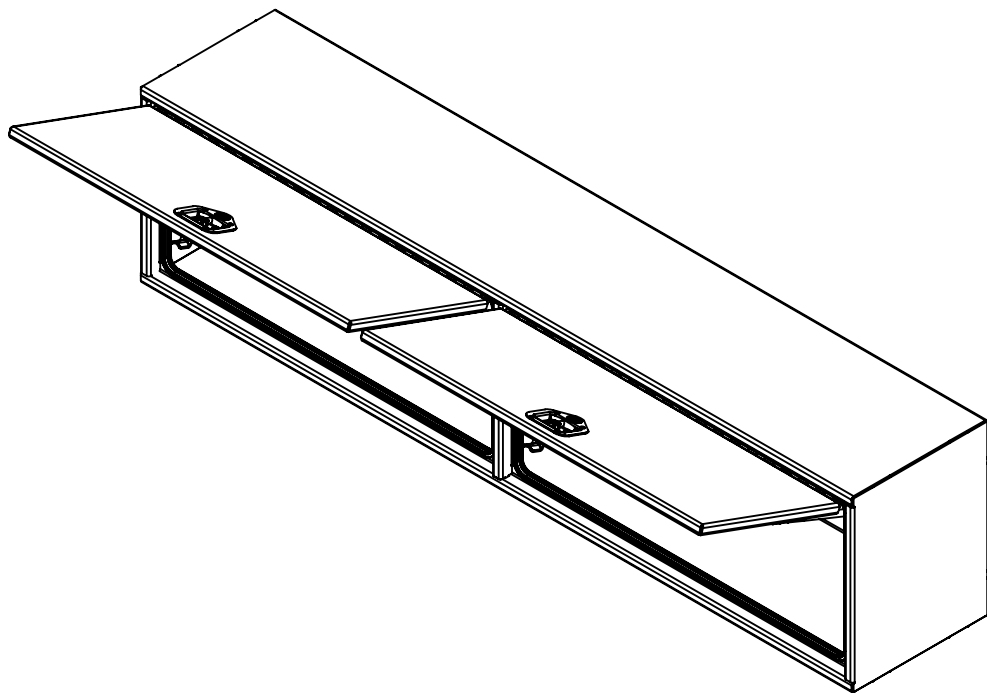

16 15 14 13 12 11 10 9 8 7 6 5 4 3 2 1

K
J
H
G
F
E
D
C
B
A

K
J
H
G
F
E
D
C
B
A

- NOTES:
- 1) MATERIEL / MATERIAL:
1.1) PLATE D'ALUMINIUM DIAMANTÉ / ALUMINUM CHEKER PLATE
 - 2) FINI / FINISH:
2.1) COULEUR : N/A / COLOR : N/A
 - 3) PARTICULARITÉ / PARTICULARITY:
3.1) N/A
 - 4) POIDS / WEIGHT:
APPROX : 105.5 LBS (48.0 KG)

	Metaltech-Omega Inc. 1735 St-Elzéar Ouest Laval, Q.C., Canada H7L 3N6	Tél: 800-836-6342 Website / Site Internet: www.metaltech.co
	CODE : CO-BS0504	REV. : CLIENT

DESCRIPTION : Coffre pour dessus d'ailes avec ouverture vers le haut 84" x 16" x 20" / Top side box opening up 84" x 16" x 20"