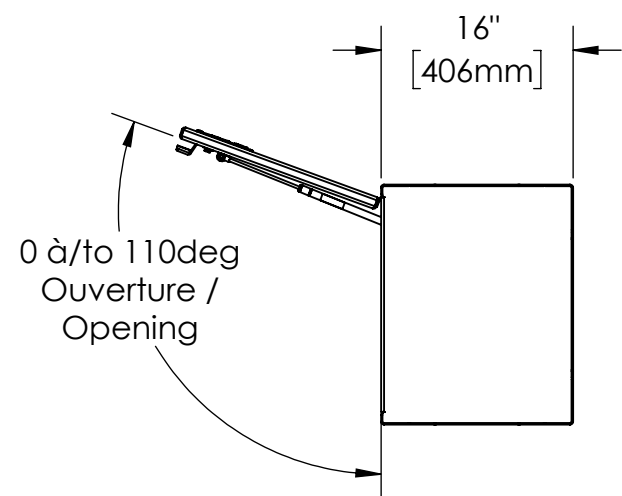

16 15 14 13 12 11 10 9 8 7 6 5 4 3 2 1

K
J
H
G
F
E
D
C
B
A

K
J
H
G
F
E
D
C
B
A

- NOTES:
- 1) MATERIEL / MATERIAL:
1.1) PLATE D'ALUMINIUM DIAMANTÉ / ALUMINUM CHEKER PLATE
 - 2) FINI / FINISH:
2.1) COULEUR : N/A / COLOR : N/A
 - 3) PARTICULARITÉ / PARTICULARITY:
3.1) N/A
 - 4) POIDS / WEIGHT:
APPROX : 105.5 LBS (48.0 KG)

	Metaltech-Omega Inc. 1735 St-Elzéar Ouest Laval, Q.C., Canada H7L 3N6	Tél: 800-836-6342 Website / Site Internet: www.metaltech.co
	CODE : CO-BS0504	REV. : CLIENT

DESCRIPTION : Coffre pour dessus d'ailes avec ouverture vers le haut 84" x 16" x 20" / Top side box opening up 84" x 16" x 20"

AUT. : Francis G.-S.	VER. : P.-O. Poulin	DATE : 2016-11-15
ECHELLE / SCALE: 1:16	FORMAT : B	PAGE : 1/1

16 15 14 13 12 11 10 9 8 7 6 5 4 3 2 1