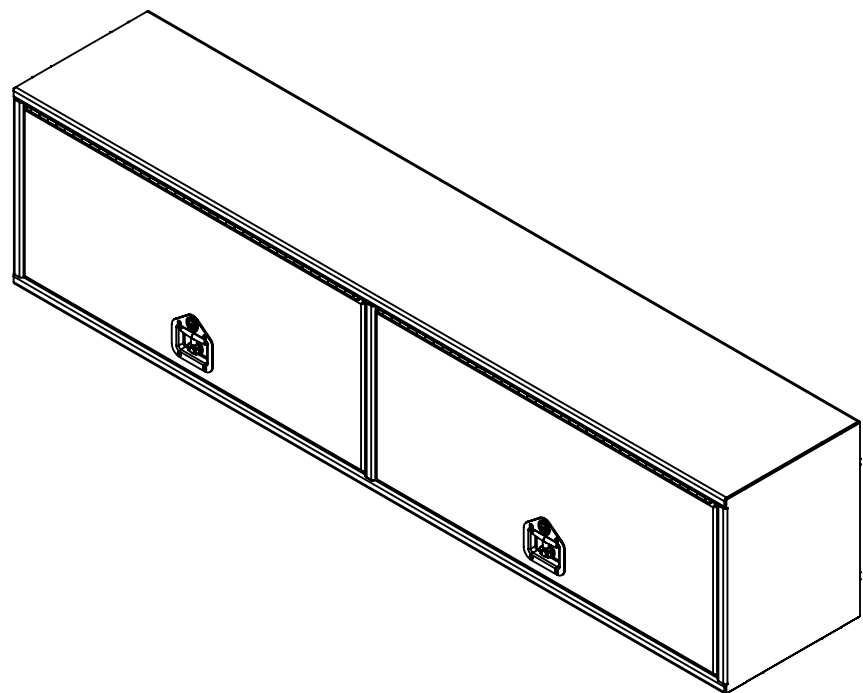

16 15 14 13 12 11 10 9 8 7 6 5 4 3 2 1

K
J
H
G
F
E
D
C
B
A

K
J
H
G
F
E
D
C
B
A

- NOTES:
- 1) MATERIEL / MATERIAL:
1.1) PLATE D'ALUMINIUM DIAMANTÉ / ALUMINUM CHEKER PLATE
 - 2) FINI / FINISH:
2.1) COULEUR : N/A / COLOR : N/A
 - 3) PARTICULARITÉ / PARTICULARITY:
3.1) N/A
 - 4) POIDS / WEIGHT:
APPROX : 105.5 LBS (48.0 KG)

	Metaltech-Omega Inc. 1735 St-Elzéar Ouest Laval, Q.C., Canada H7L 3N6	Tél: 800-836-6342 Website / Site Internet: www.metaltech.co
	CODE : CO-BS0504	REV. : CLIENT

DESCRIPTION : Coffre pour dessus d'ailes avec ouverture vers le haut 84" x 16" x 20" / Top side box opening up 84" x 16" x 20"