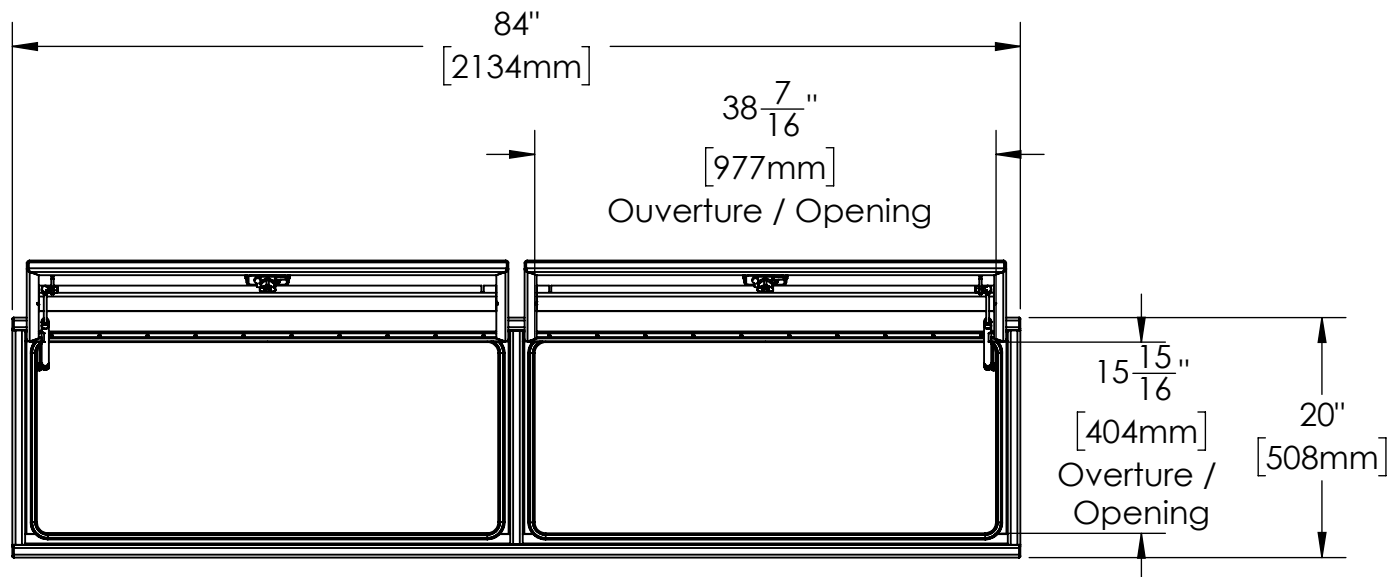

16 15 14 13 12 11 10 9 8 7 6 5 4 3 2 1

K
J
H
G
F
E
D
C
B
A

K
J
H
G
F
E
D
C
B
A

- NOTES:
- 1) MATERIEL / MATERIAL:
1.1) PLATE D'ALUMINIUM DIAMANTÉ / ALUMINUM CHEKER PLATE
 - 2) FINI / FINISH:
2.1) COULEUR : N/A / COLOR : N/A
 - 3) PARTICULARITÉ / PARTICULARITY:
3.1) N/A
 - 4) POIDS / WEIGHT:
APPROX : 105.5 LBS (48.0 KG)

	Metaltech-Omega Inc. 1735 St-Elzéar Ouest Laval, Q.C., Canada H7L 3N6	Tél: 800-836-6342 Website / Site Internet: www.metaltech.co
	CODE : CO-BS0504	REV. : CLIENT

DESCRIPTION : Coffre pour dessus d'ailes avec ouverture vers le haut 84" x 16" x 20" / Top side box opening up 84" x 16" x 20"