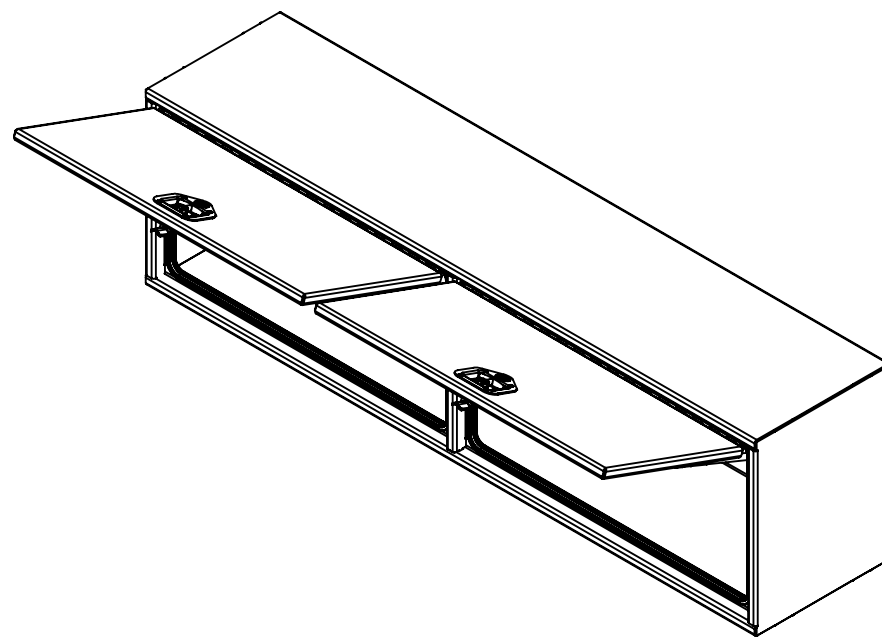

16 15 14 13 12 11 10 9 8 7 6 5 4 3 2 1

K
J
H
G
F
E
D
C
B
A

K
J
H
G
F
E
D
C
B
A

NOTES:

- 1) MATERIEL / MATERIAL:
1.1) PLATE D'ALUMINIUM DIAMANTÉ / ALUMINUM CHEKER PLATE
- 2) FINI / FINISH:
2.1) COULEUR : N/A / COLOR : N/A
- 3) PARTICULARITÉ / PARTICULARITY :
3.1) N/A
- 4) POIDS / WEIGHT:
APPROX : 92.5 LBS (42.0 KG)

	Metaltech-Omega Inc. 1735 St-Elzéar Ouest Laval, Q.C., Canada H7L 3N6	Tél: 800-836-6342 Website / Site Internet: www.metaltech.co
	CODE : CO-BS0503	REV. : CLIENT

DESCRIPTION : Coffre pour dessus d'ailes avec ouverture vers le haut 72" x 16" x 20" / Top side box opening up 72" x 16" x 20"