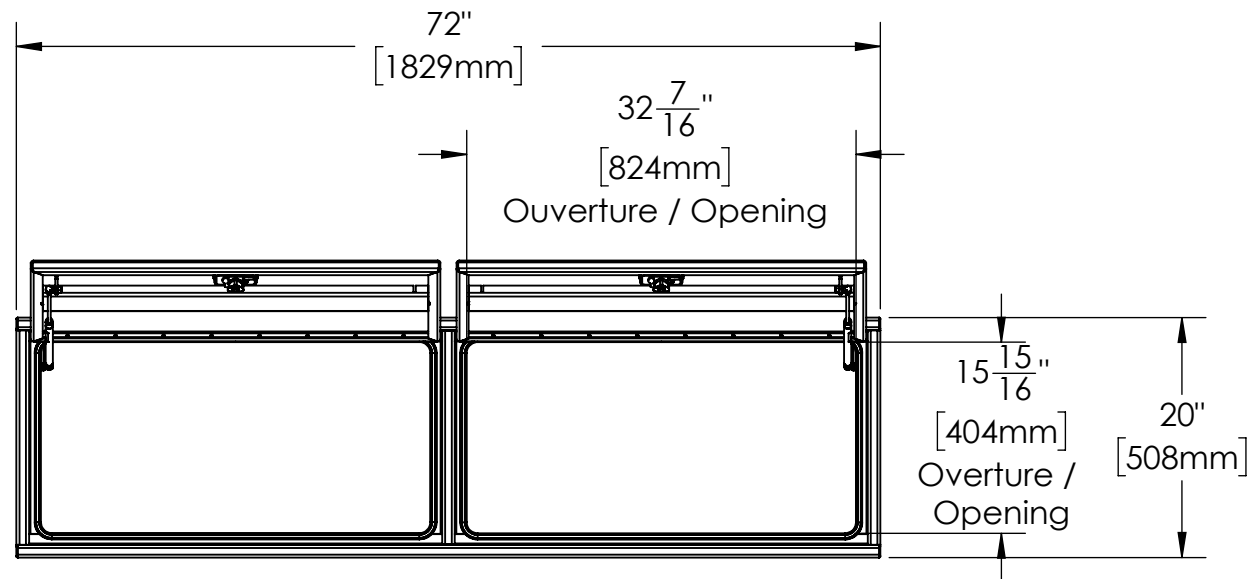

16 15 14 13 12 11 10 9 8 7 6 5 4 3 2 1

K
J
H
G
F
E
D
C
B
A

K
J
H
G
F
E
D
C
B
A

NOTES:

- 1) MATERIEL / MATERIAL:
1.1) PLATE D'ALUMINIUM DIAMANTÉ / ALUMINUM CHEKER PLATE
- 2) FINI / FINISH:
2.1) COULEUR : N/A / COLOR : N/A
- 3) PARTICULARITÉ / PARTICULARITY :
3.1) N/A
- 4) POIDS / WEIGHT:
APPROX : 92.5 LBS (42.0 KG)

	Metaltech-Omega Inc. 1735 St-Elzéar Ouest Laval, Q.C., Canada H7L 3N6	Tél: 800-836-6342 Website / Site Internet: www.metaltech.co
	CODE : CO-BS0503	REV. : CLIENT

DESCRIPTION : Coffre pour dessus d'ailes avec ouverture vers le haut 72" x 16" x 20" / Top side box opening up 72" x 16" x 20"