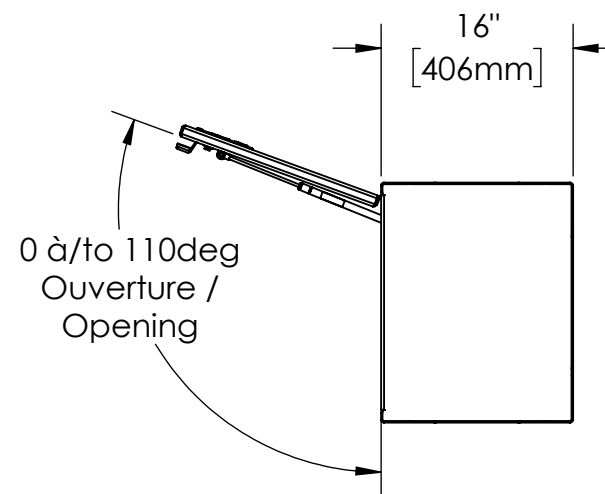

16 15 14 13 12 11 10 9 8 7 6 5 4 3 2 1

K
J
H
G
F
E
D
C
B
A

K
J
H
G
F
E
D
C
B
A

NOTES:

- 1) MATERIEL / MATERIAL:
1.1) PLATE D'ALUMINIUM DIAMANTÉ / ALUMINUM CHEKER PLATE
- 2) FINI / FINISH:
2.1) COULEUR : N/A / COLOR : N/A
- 3) PARTICULARITÉ / PARTICULARITY :
3.1) N/A
- 4) POIDS / WEIGHT:
APPROX : 92.5 LBS (42.0 KG)

	Metaltech-Omega Inc. 1735 St-Elzéar Ouest Laval, Q.C., Canada H7L 3N6	Tél: 800-836-6342 Website / Site Internet: www.metaltech.co
	CODE : CO-BS0503	REV. : CLIENT

DESCRIPTION : Coffre pour dessus d'ailes avec ouverture vers le haut 72" x 16" x 20" / Top side box opening up 72" x 16" x 20"

AUT. : Francis G.-S.	VER. : P.-O. Poulin	DATE : 2016-11-15
ECHELLE / SCALE: 1:16	FORMAT : B	PAGE : 1/1

16 15 14 13 12 11 10 9 8 7 6 5 4 3 2 1