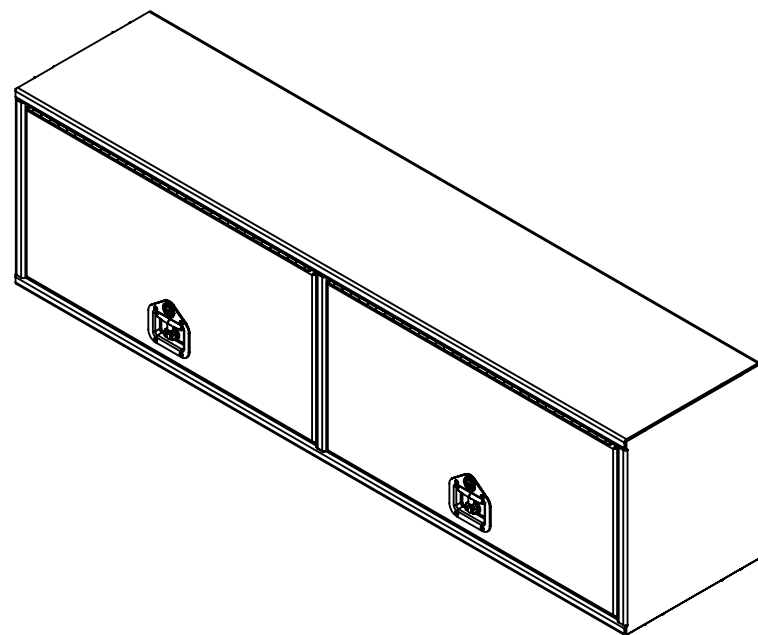

16 15 14 13 12 11 10 9 8 7 6 5 4 3 2 1

K
J
H
G
F
E
D
C
B
A

K
J
H
G
F
E
D
C
B
A

NOTES:

- 1) MATERIEL / MATERIAL:
1.1) PLATE D'ALUMINIUM DIAMANTÉ / ALUMINUM CHEKER PLATE
- 2) FINI / FINISH:
2.1) COULEUR : N/A / COLOR : N/A
- 3) PARTICULARITÉ / PARTICULARITY :
3.1) N/A
- 4) POIDS / WEIGHT:
APPROX : 92.5 LBS (42.0 KG)

	Metaltech-Omega Inc. 1735 St-Elzéar Ouest Laval, Q.C., Canada H7L 3N6	Tél: 800-836-6342 Website / Site Internet: www.metaltech.co
	CODE : CO-BS0503	REV. : CLIENT

DESCRIPTION : Coffre pour dessus d'ailes avec ouverture vers le haut 72" x 16" x 20" / Top side box opening up 72" x 16" x 20"