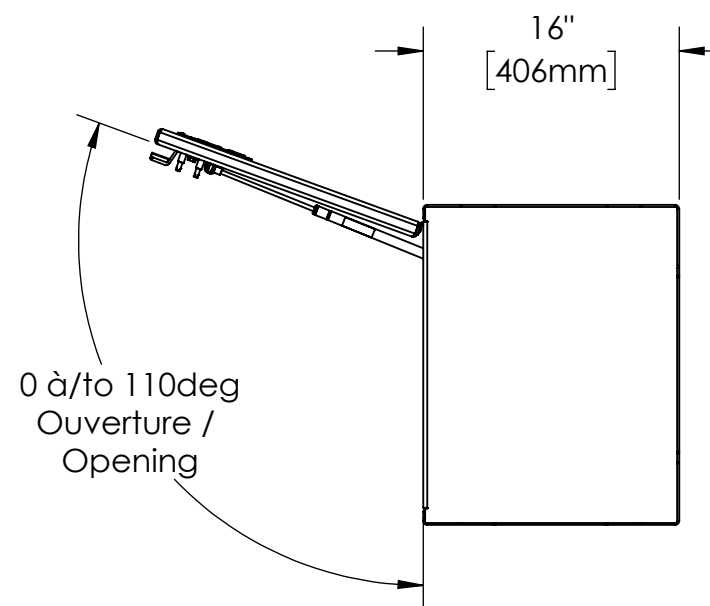

16 15 14 13 12 11 10 9 8 7 6 5 4 3 2 1

K
J
H
G
F
E
D
C
B
A

K
J
H
G
F
E
D
C
B
A

- NOTES:
- 1) MATERIEL / MATERIAL:
1.1) PLAQUE D'ALUMINIUM DIAMANTÉ / ALUMINUM CHEKER PLATE
 - 2) FINI / FINISH:
2.1) COULEUR : N/A / COLOR : N/A
 - 3) PARTICULARITÉ / PARTICULARITY:
3.1) N/A
 - 4) POIDS / WEIGHT:
APPROX : 76.0 LBS (34.5 KG)

	Metaltech-Omega Inc. 1735 St-Elzéar Ouest Laval, Q.C., Canada H7L 3N6	Tél: 800-836-6342 Website / Site Internet: www.metaltech.co
	CODE : CO-BS0502	REV. : CLIENT

DESCRIPTION : Coffre pour dessus d'ailes avec ouverture vers le haut 60" x 16" x 20" / Top side box opening up 60" x 16" x 20"

AUT. : P.-O. POULIN	VER. : P.-O. POULIN	DATE : 2016-11-15
ECHELLE / SCALE: 1:12	FORMAT : B	PAGE : 1/1

16 15 14 13 12 11 10 9 8 7 6 5 4 3 2 1