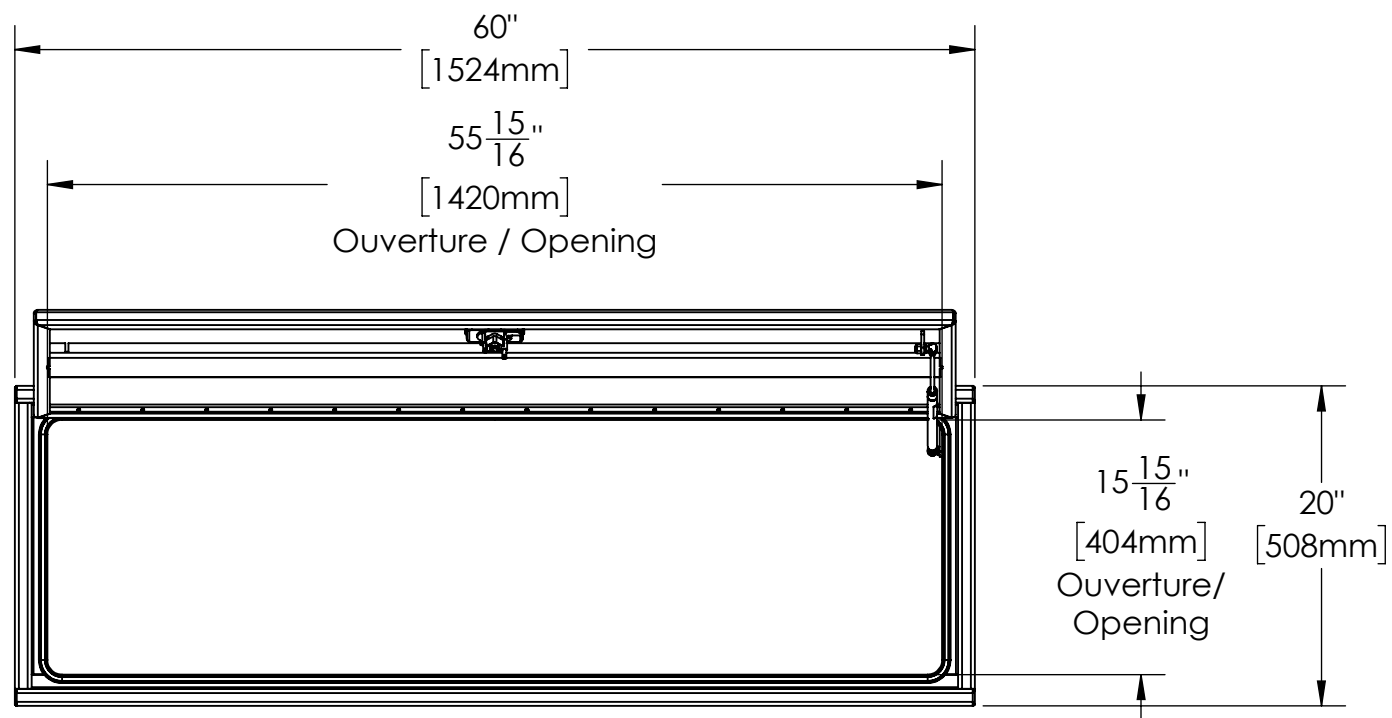

16 15 14 13 12 11 10 9 8 7 6 5 4 3 2 1

K
J
H
G
F
E
D
C
B
A

K
J
H
G
F
E
D
C
B
A

- NOTES:
- 1) MATERIEL / MATERIAL:
1.1) PLAQUE D'ALUMINIUM DIAMANTÉ / ALUMINUM CHEKER PLATE
 - 2) FINI / FINISH:
2.1) COULEUR : N/A / COLOR : N/A
 - 3) PARTICULARITÉ / PARTICULARITY:
3.1) N/A
 - 4) POIDS / WEIGHT:
APPROX : 76.0 LBS (34.5 KG)

	Metaltech-Omega Inc. 1735 St-Elzéar Ouest Laval, Q.C., Canada H7L 3N6	Tél: 800-836-6342 Website / Site Internet: www.metaltech.co
	CODE : CO-BS0502	REV. : CLIENT

DESCRIPTION : Coffre pour dessus d'ailes avec ouverture vers le haut 60" x 16" x 20" / Top side box opening up 60" x 16" x 20"

AUT. : P.-O. POULIN	VER. : P.-O. POULIN	DATE : 2016-11-15
ECHELLE / SCALE: 1:12	FORMAT : B	PAGE : 1/1

16 15 14 13 12 11 10 9 8 7 6 5 4 3 2 1