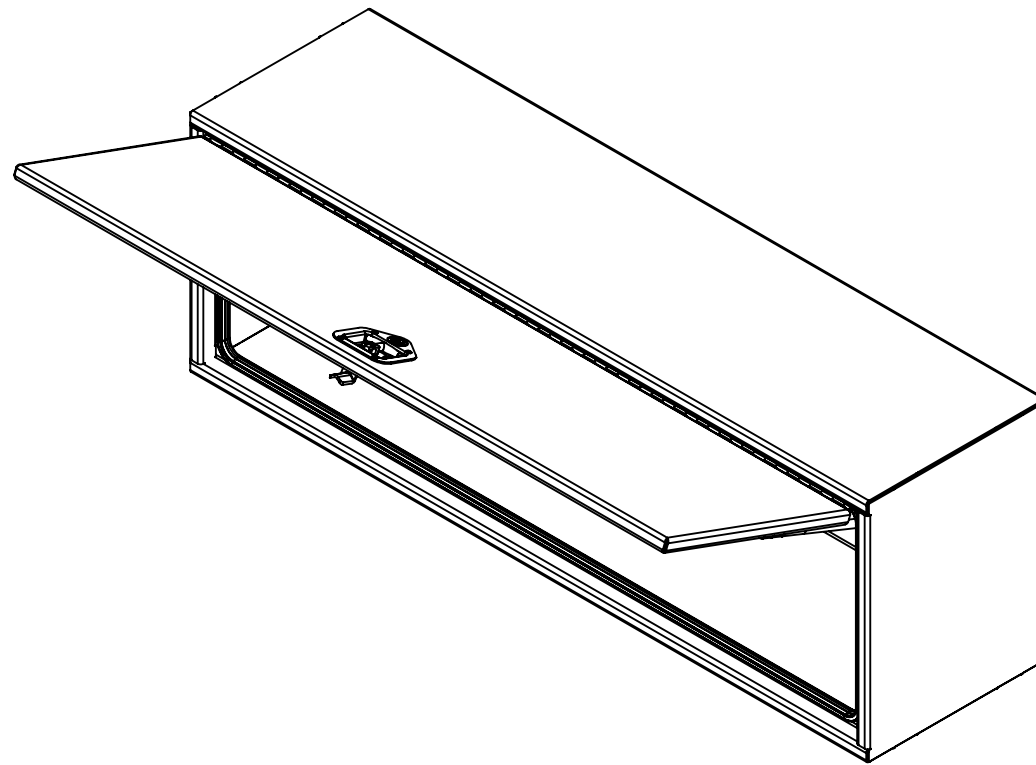

16 15 14 13 12 11 10 9 8 7 6 5 4 3 2 1

K
J
H
G
F
E
D
C
B
A

K
J
H
G
F
E
D
C
B
A

- NOTES:
- 1) MATERIEL / MATERIAL:
1.1) PLAQUE D'ALUMINIUM DIAMANTÉ / ALUMINUM CHEKER PLATE
 - 2) FINI / FINISH:
2.1) COULEUR : N/A / COLOR : N/A
 - 3) PARTICULARITÉ / PARTICULARITY:
3.1) N/A
 - 4) POIDS / WEIGHT:
APPROX : 76.0 LBS (34.5 KG)

	Metaltech-Omega Inc. 1735 St-Elzéar Ouest Laval, Q.C., Canada H7L 3N6	Tél: 800-836-6342 Website / Site Internet: www.metaltech.co
	CODE : CO-BS0502	REV. : CLIENT

DESCRIPTION : Coffre pour dessus d'ailes avec ouverture vers le haut 60" x 16" x 20" / Top side box opening up 60" x 16" x 20"