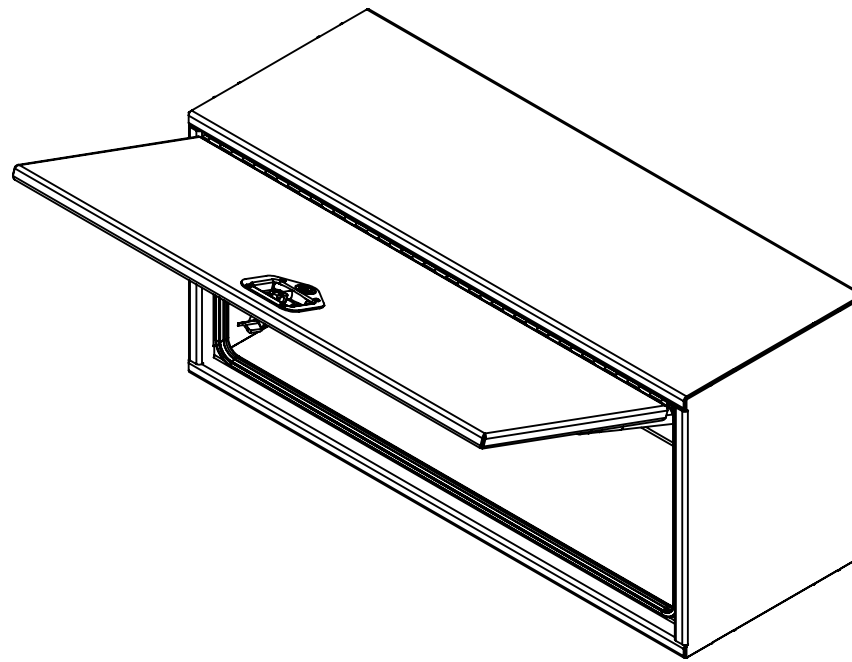

16 15 14 13 12 11 10 9 8 7 6 5 4 3 2 1

K  
J  
H  
G  
F  
E  
D  
C  
B  
A

K  
J  
H  
G  
F  
E  
D  
C  
B  
A

NOTES:

- 1) MATERIEL / MATERIAL:  
1.1) PLAQUE D'ALUMINIUM DIAMANTÉ / ALUMINUM CHEKER PLATE
- 2) FINI / FINISH:  
2.1) COULEUR : N/A / COLOR : N/A
- 3) PARTICULARITÉ / PARTICULARITY:  
3.1) N/A
- 4) POIDS / WEIGHT:  
APPROX : 58.7 LBS (26.7 KG)

Metaltech-Omega Inc. Tél: 800-836-6342  
1735 St-Elzéar Ouest Website / Site Internet:  
Laval, Q.C., Canada H7L 3N6 www.metaltech.co

CODE : CO-BS0501 REV. : CLIENT

DESCRIPTION : Coffre pour dessus d'ailes avec ouverture vers le haut 44" x 16" x 20" / Top side box opening up 44" x 16" x 20"