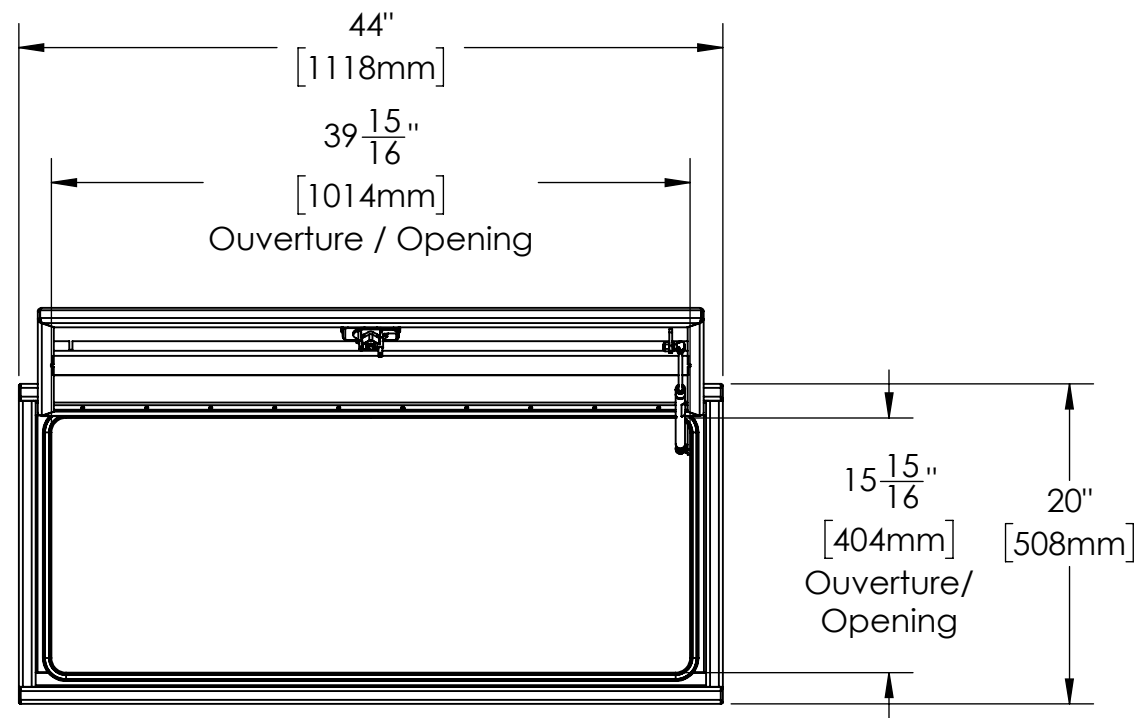

16 15 14 13 12 11 10 9 8 7 6 5 4 3 2 1

K  
J  
H  
G  
F  
E  
D  
C  
B  
A

K  
J  
H  
G  
F  
E  
D  
C  
B  
A

NOTES:

- 1) MATERIEL / MATERIAL:  
1.1) PLAQUE D'ALUMINIUM DIAMANTÉ / ALUMINUM CHEKER PLATE
- 2) FINI / FINISH:  
2.1) COULEUR : N/A / COLOR : N/A
- 3) PARTICULARITÉ / PARTICULARITY:  
3.1) N/A
- 4) POIDS / WEIGHT:  
APPROX : 58.7 LBS (26.7 KG)

Metaltech-Omega Inc. Tél: 800-836-6342  
1735 St-Elzéar Ouest Website / Site Internet:  
Laval, Q.C., Canada H7L 3N6 www.metaltech.co

CODE : CO-BS0501 REV. : CLIENT

DESCRIPTION : Coffre pour dessus d'ailes avec ouverture vers le haut 44" x 16" x 20" / Top side box opening up 44" x 16" x 20"

AUT. : P.-O. POULIN VER. : P.-O. POULIN DATE : 2016-11-15

ECHELLE / SCALE: 1:12 FORMAT: B PAGE: 1/1

16 15 14 13 12 11 10 9 8 7 6 5 4 3 2 1