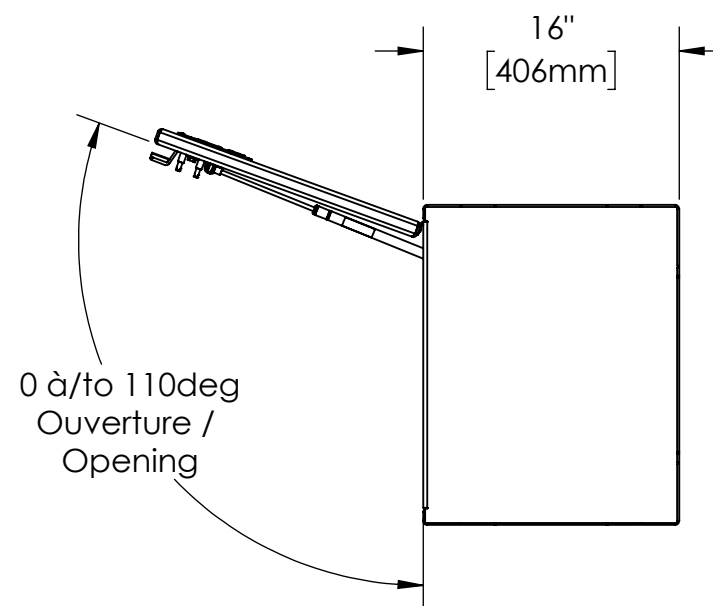

16 15 14 13 12 11 10 9 8 7 6 5 4 3 2 1

K  
J  
H  
G  
F  
E  
D  
C  
B  
A

K  
J  
H  
G  
F  
E  
D  
C  
B  
A

NOTES:

- 1) MATERIEL / MATERIAL:  
1.1) PLAQUE D'ALUMINIUM DIAMANTÉ / ALUMINUM CHEKER PLATE
- 2) FINI / FINISH:  
2.1) COULEUR : N/A / COLOR : N/A
- 3) PARTICULARITÉ / PARTICULARITY:  
3.1) N/A
- 4) POIDS / WEIGHT:  
APPROX : 58.7 LBS (26.7 KG)

Metaltech-Omega Inc. Tél: 800-836-6342  
1735 St-Elzéar Ouest Website / Site Internet:  
Laval, Q.C., Canada H7L 3N6 www.metaltech.co

CODE : CO-BS0501 REV. : CLIENT

DESCRIPTION : Coffre pour dessus d'ailes avec ouverture vers le haut 44" x 16" x 20" / Top side box opening up 44" x 16" x 20"

AUT. : P.-O. POULIN VER. : P.-O. POULIN DATE : 2016-11-15

ECHELLE / SCALE: 1:12 FORMAT: B PAGE: 1/1

16 15 14 13 12 11 10 9 8 7 6 5 4 3 2 1