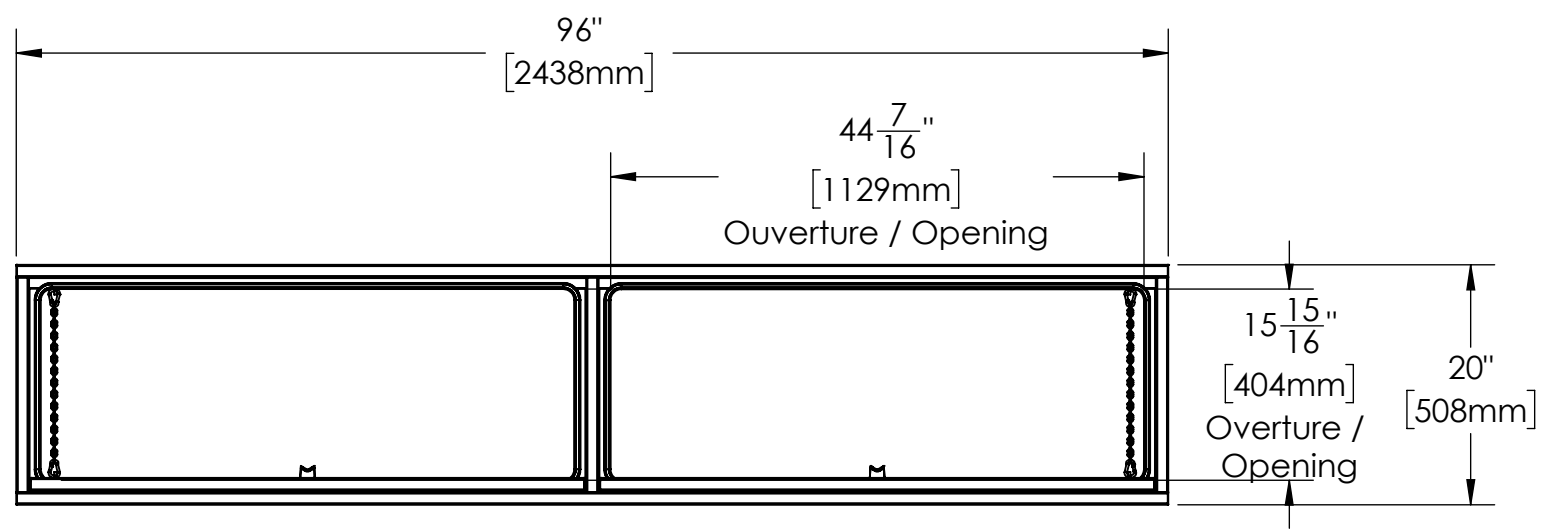

16 15 14 13 12 11 10 9 8 7 6 5 4 3 2 1

K  
J  
H  
G  
F  
E  
D  
C  
B  
A

NOTES:

- 1) MATERIEL / MATERIAL:  
1.1) ACIER / STEEL
- 2) FINI / FINISH:  
2.1) COULEUR : NOIR / COLOR : BLACK
- 3) PARTICULARITÉ / PARTICULARITY:  
3.1) N/A
- 4) POIDS / WEIGHT:  
APPROX : 158.9 LBS (72.2 KG)

	Metaltech-Omega Inc. 1735 St-Elzear Ouest Laval, QC., Canada H7L 3N6	Tél: 800-836-6342 Website / Site Internet: www.metaltech.co
	CODE: CO-BS0405	REV.: CLIENT
DESCRIPTION : Coffre pour dessus d'ailes avec ouverture vers le bas 96" x 16" x 20" / Top side box opening down 96" x 16" x 20"		
AUT.: Francis G.-S.	VER.: P.-O. Poulin	DATE: 2016-11-15
ECHELLE / SCALE: 1:16	FORMAT: B	PAGE: 1/1