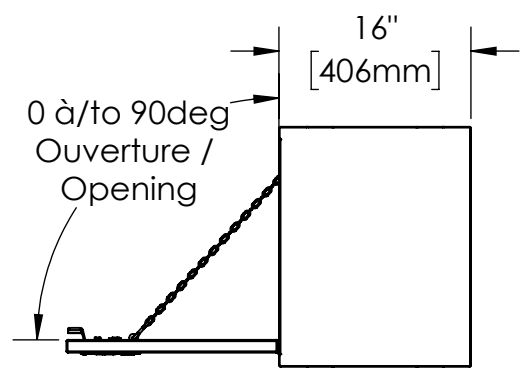

16 15 14 13 12 11 10 9 8 7 6 5 4 3 2 1

K  
J  
H  
G  
F  
E  
D  
C  
B  
A

NOTES:

- 1) MATERIEL / MATERIAL:  
1.1) ACIER / STEEL
- 2) FINI / FINISH:  
2.1) COULEUR : NOIR / COLOR : BLACK
- 3) PARTICULARITÉ / PARTICULARITY:  
3.1) N/A
- 4) POIDS / WEIGHT:  
APPROX : 158.9 LBS (72.2 KG)

	Metaltech-Omega Inc. 1735 St-Elzear Ouest Laval, QC., Canada H7L 3N6	Tél: 800-836-6342 Website / Site Internet: www.metaltech.co
	CODE: CO-BS0405	REV.: CLIENT
DESCRIPTION : Coffre pour dessus d'ailes avec ouverture vers le bas 96" x 16" x 20" / Top side box opening down 96" x 16" x 20"		
AUT.: Francis G.-S.	VER.: P.-O. Poulin	DATE: 2016-11-15
ECHELLE / SCALE: 1:16	FORMAT: B	PAGE: 1/1