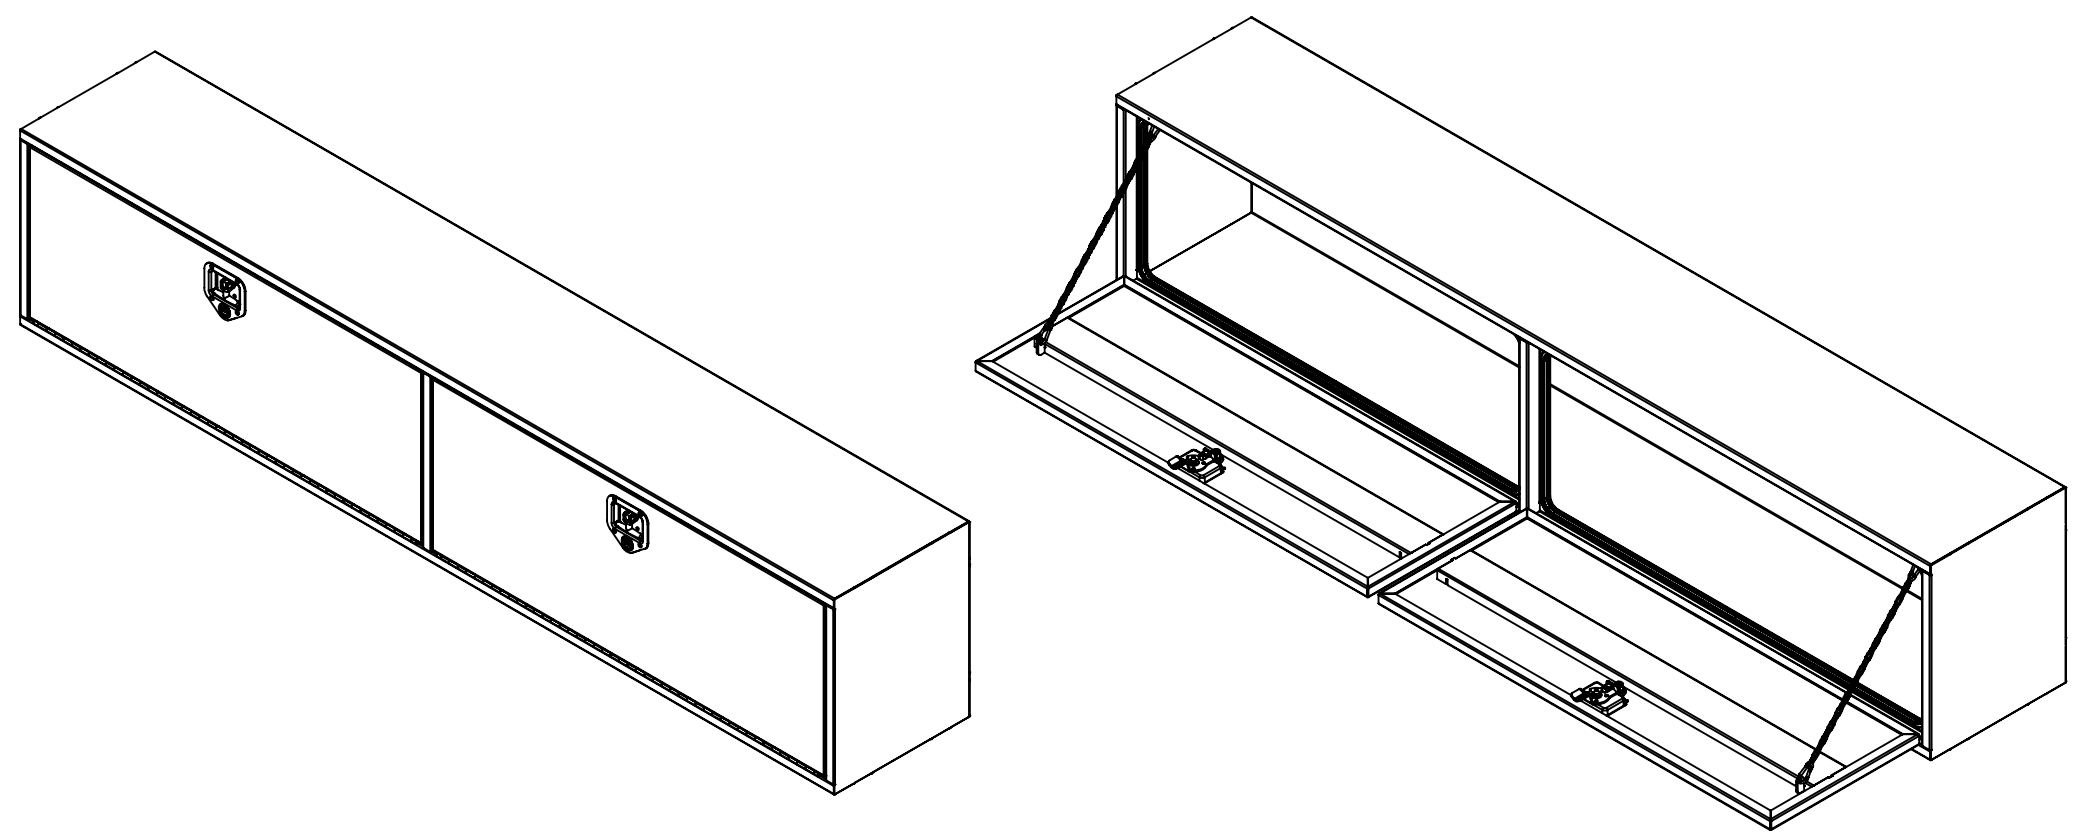

16 15 14 13 12 11 10 9 8 7 6 5 4 3 2 1

K  
J  
H  
G  
F  
E  
D  
C  
B  
A

NOTES:

- 1) MATERIEL / MATERIAL:  
1.1) ACIER / STEEL
- 2) FINI / FINISH:  
2.1) COULEUR : NOIR / COLOR : BLACK
- 3) PARTICULARITÉ / PARTICULARITY:  
3.1) N/A
- 4) POIDS / WEIGHT:  
APPROX : 158.9 LBS (72.2 KG)

	Metaltech-Omega Inc. 1735 St-Elzear Ouest Laval, QC., Canada H7L 3N6	Tél: 800-836-6342 Website / Site Internet: www.metaltech.co
	CODE: CO-BS0405	REV.: CLIENT
DESCRIPTION : Coffre pour dessus d'ailes avec ouverture vers le bas 96" x 16" x 20" / Top side box opening down 96" x 16" x 20"		
AUT.: Francis G.-S.	VER.: P.-O. Poulin	DATE: 2016-11-15
ECHELLE / SCALE: 1:16	FORMAT: B	PAGE: 1/1