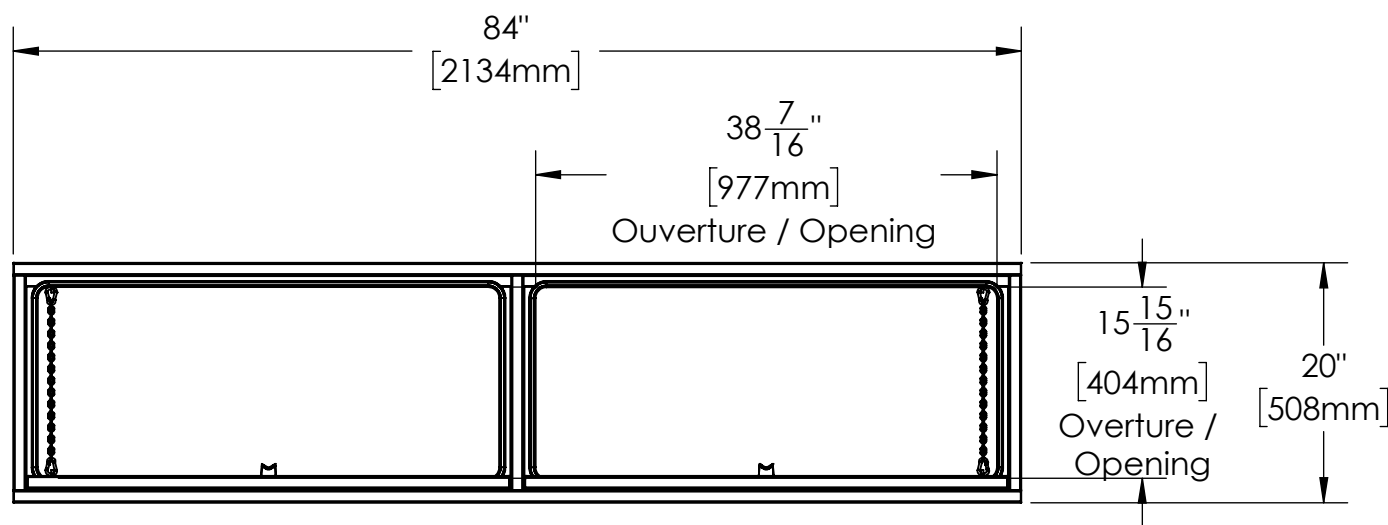

16 15 14 13 12 11 10 9 8 7 6 5 4 3 2 1

K
J
H
G
F
E
D
C
B
A

K
J
H
G
F
E
D
C
B
A

NOTES:

- 1) MATERIEL / MATERIAL:
1.1) ACIER / STEEL
- 2) FINI / FINISH:
2.1) COULEUR : NOIR / COLOR : BLACK
- 3) PARTICULARITÉ / PARTICULARITY:
3.1) N/A
- 4) POIDS / WEIGHT:
APPROX : 141.2 LBS (64.2 KG)

	Metaltech-Omega Inc. 1735 St-Ezèze Ouest Laval, Q.C., Canada H7L 3N6	Tél: 800-836-6342 Website / Site Internet: www.metaltech.co
	CODE: CO-BS0404	REV.: CLIENT

DESCRIPTION : Coffre pour dessus d'ailes avec ouverture vers le bas 72" x 16" x 20" / Top side box opening down 84" x 16" x 20"