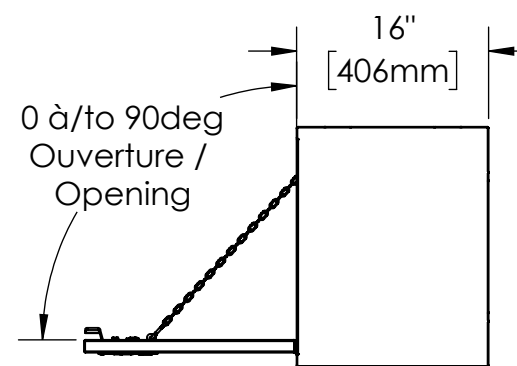

16 15 14 13 12 11 10 9 8 7 6 5 4 3 2 1

K
J
H
G
F
E
D
C
B
A

K
J
H
G
F
E
D
C
B
A

NOTES:

- 1) MATERIEL / MATERIAL:
1.1) ACIER / STEEL
- 2) FINI / FINISH:
2.1) COULEUR : NOIR / COLOR : BLACK
- 3) PARTICULARITÉ / PARTICULARITY:
3.1) N/A
- 4) POIDS / WEIGHT:
APPROX : 141.2 LBS (64.2 KG)

	Metaltech-Omega Inc. 1735 St-Ezèze Ouest Laval, Q.C., Canada H7L 3N6	Tél: 800-836-6342 Website / Site Internet: www.metaltech.co
	CODE: CO-BS0404	REV.: CLIENT

DESCRIPTION : Coffre pour dessus d'ailes avec ouverture vers le bas 72" x 16" x 20" / Top side box opening down 84" x 16" x 20"