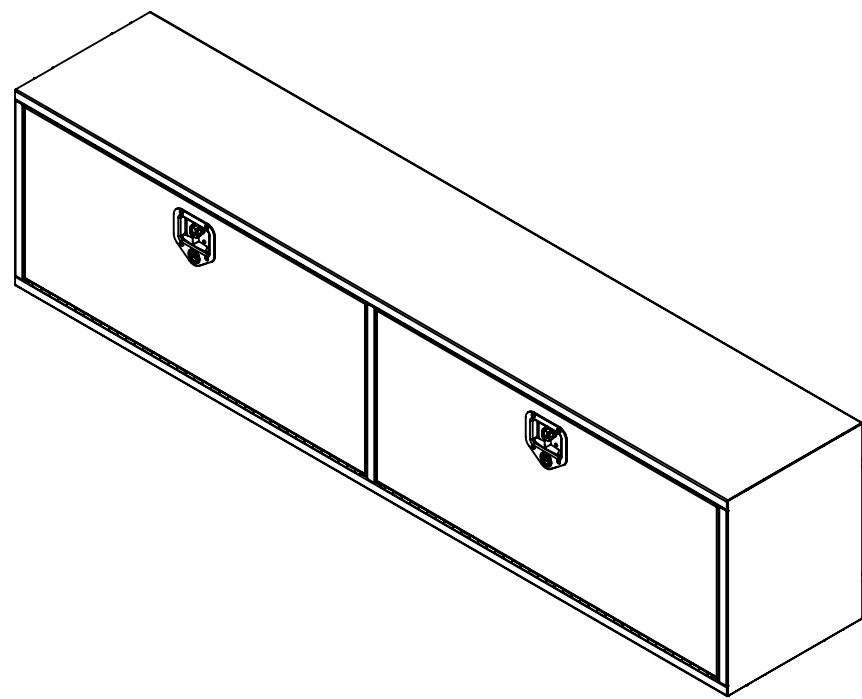

16 15 14 13 12 11 10 9 8 7 6 5 4 3 2 1

K
J
H
G
F
E
D
C
B
A

K
J
H
G
F
E
D
C
B
A

NOTES:

- 1) MATERIEL / MATERIAL:
1.1) ACIER / STEEL
- 2) FINI / FINISH:
2.1) COULEUR : NOIR / COLOR : BLACK
- 3) PARTICULARITÉ / PARTICULARITY:
3.1) N/A
- 4) POIDS / WEIGHT:
APPROX : 141.2 LBS (64.2 KG)

	Metaltech-Omega Inc. 1735 St-Ezèze Ouest Laval, Q.C., Canada H7L 3N6	Tél: 800-836-6342 Website / Site Internet: www.metaltech.co
	CODE: CO-BS0404	REV.: CLIENT

DESCRIPTION : Coffre pour dessus d'ailes avec ouverture vers le bas 72" x 16" x 20" / Top side box opening down 84" x 16" x 20"