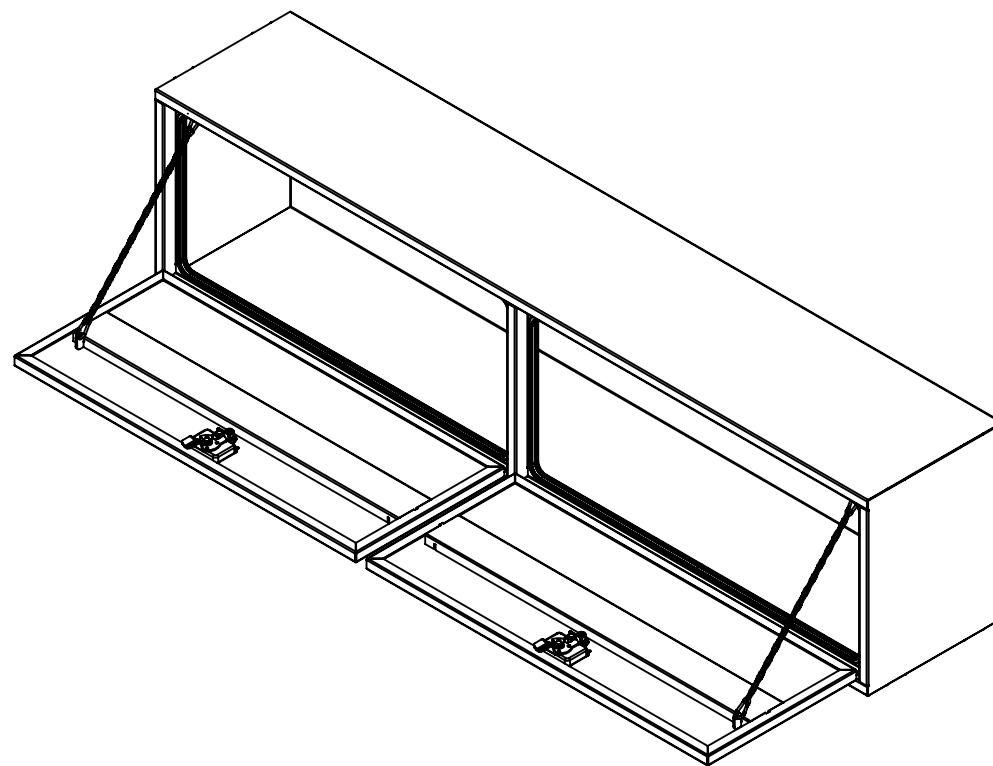

16 15 14 13 12 11 10 9 8 7 6 5 4 3 2 1

K
J
H
G
F
E
D
C
B
A

K
J
H
G
F
E
D
C
B
A

NOTES:

- 1) MATERIEL / MATERIAL:
1.1) ACIER / STEEL
- 2) FINI / FINISH:
2.1) COULEUR : NOIR / COLOR : BLACK
- 3) PARTICULARITÉ / PARTICULARITY:
3.1) N/A
- 4) POIDS / WEIGHT:
APPROX : 141.2 LBS (64.2 KG)

	Metaltech-Omega Inc. 1735 St-Ezèze Ouest Laval, Q.C., Canada H7L 3N6	Tél: 800-836-6342 Website / Site Internet: www.metaltech.co
	CODE: CO-BS0404	REV.: CLIENT

DESCRIPTION : Coffre pour dessus d'ailes avec ouverture vers le bas 72" x 16" x 20" / Top side box opening down 84" x 16" x 20"