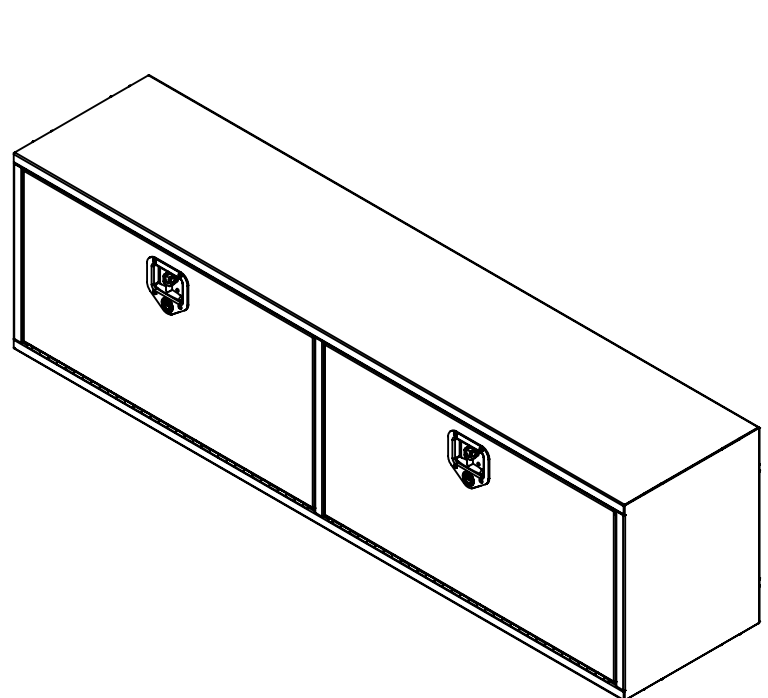

16 15 14 13 12 11 10 9 8 7 6 5 4 3 2 1

K
J
H
G
F
E
D
C
B
A

K
J
H
G
F
E
D
C
B
A

NOTES:

- 1) MATERIEL / MATERIAL:
1.1) ACIER / STEEL
- 2) FINI / FINISH:
2.1) COULEUR : NOIR / COLOR : BLACK
- 3) PARTICULARITÉ / PARTICULARITY:
3.1) N/A
- 4) POIDS / WEIGHT:
APPROX : 123.5 LBS (56.14 KG)

	Metaltech-Omega Inc. 1735 St-Elzéar Ouest Laval, Q.C., Canada H7L 3N6	Tél: 800-836-6342 Website / Site Internet: www.metaltech.co
	CODE: CO-BS0403	REV.: CLIENT

DESCRIPTION : Coffre pour dessus d'ailes avec ouverture vers le bas 72" x 16" x 20" / Top side box opening down 72" x 16" x 20"