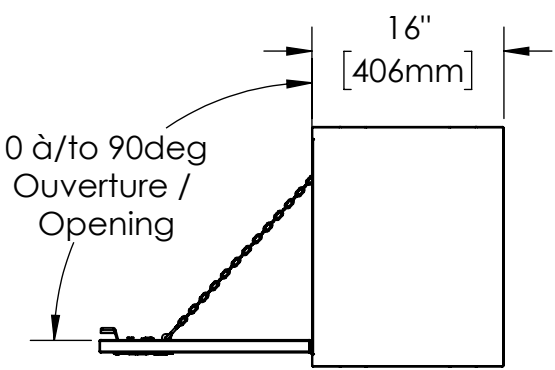

16 15 14 13 12 11 10 9 8 7 6 5 4 3 2 1

K
J
H
G
F
E
D
C
B
A

K
J
H
G
F
E
D
C
B
A

NOTES:

- 1) MATERIEL / MATERIAL:
1.1) ACIER / STEEL
- 2) FINI / FINISH:
2.1) COULEUR : NOIR / COLOR : BLACK
- 3) PARTICULARITÉ / PARTICULARITY:
3.1) N/A
- 4) POIDS / WEIGHT:
APPROX : 123.5 LBS (56.14 KG)

	Metaltech-Omega Inc. 1735 St-Elzéar Ouest Laval, Q.C., Canada H7L 3N6	Tél: 800-836-6342 Website / Site Internet: www.metaltech.co
	CODE: CO-BS0403	REV.: CLIENT

DESCRIPTION : Coffre pour dessus d'ailes avec ouverture vers le bas 72" x 16" x 20" / Top side box opening down 72" x 16" x 20"