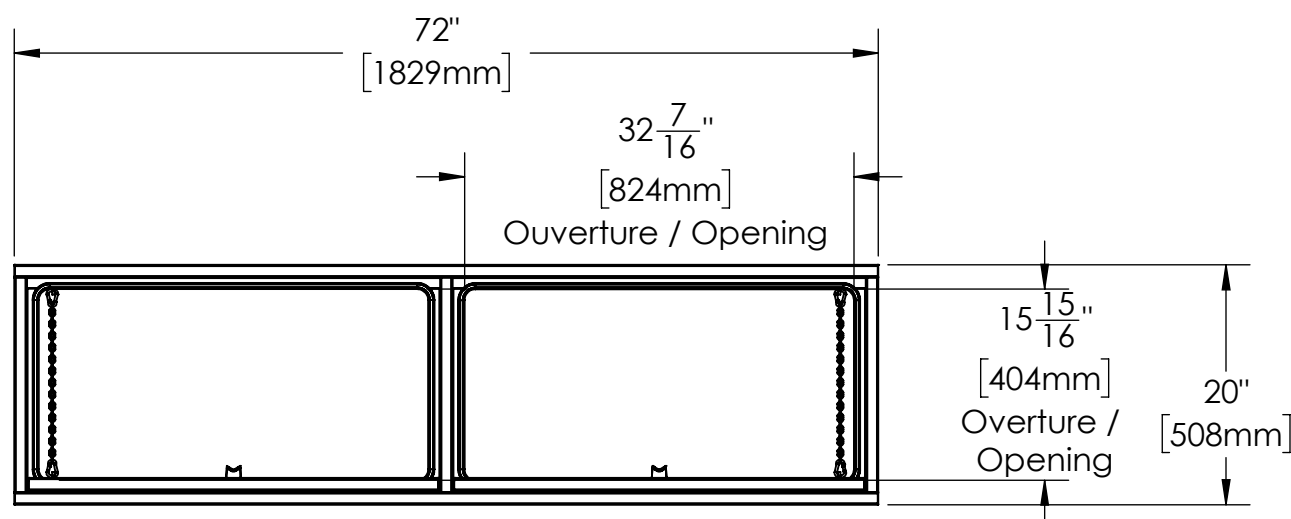

16 15 14 13 12 11 10 9 8 7 6 5 4 3 2 1

K
J
H
G
F
E
D
C
B
A

K
J
H
G
F
E
D
C
B
A

NOTES:

- 1) MATERIEL / MATERIAL:
1.1) ACIER / STEEL
- 2) FINI / FINISH:
2.1) COULEUR : NOIR / COLOR : BLACK
- 3) PARTICULARITÉ / PARTICULARITY:
3.1) N/A
- 4) POIDS / WEIGHT:
APPROX : 123.5 LBS (56.14 KG)

	Metaltech-Omega Inc. 1735 St-Elzéar Ouest Laval, Q.C., Canada H7L 3N6	Tél: 800-836-6342 Website / Site Internet: www.metaltech.co
	CODE: CO-BS0403	REV.: CLIENT

DESCRIPTION : Coffre pour dessus d'ailes avec ouverture vers le bas 72" x 16" x 20" / Top side box opening down 72" x 16" x 20"