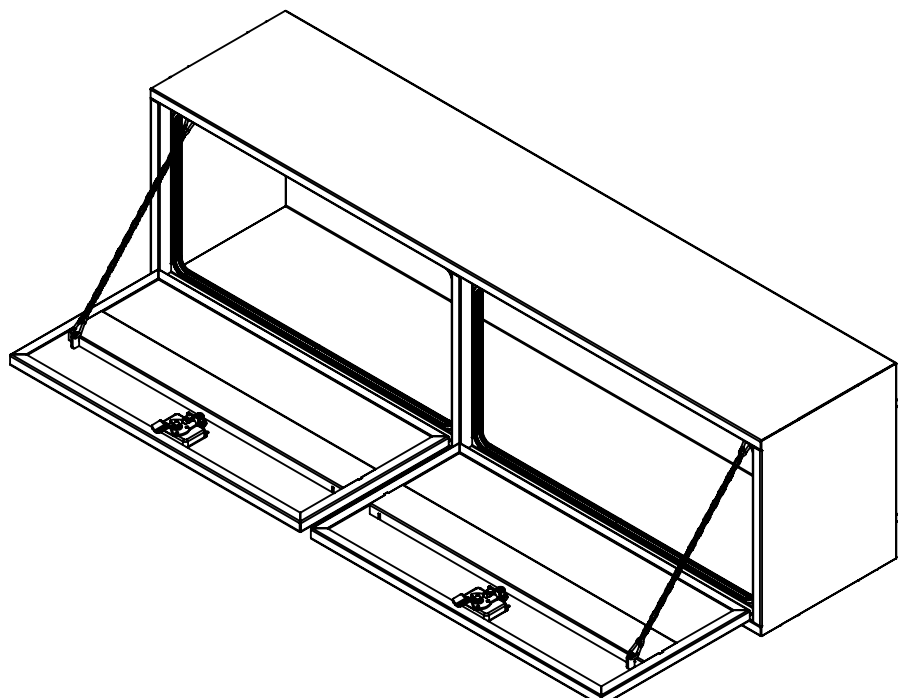

16 15 14 13 12 11 10 9 8 7 6 5 4 3 2 1

K
J
H
G
F
E
D
C
B
A

K
J
H
G
F
E
D
C
B
A

NOTES:

- 1) MATERIEL / MATERIAL:
1.1) ACIER / STEEL
- 2) FINI / FINISH:
2.1) COULEUR : NOIR / COLOR : BLACK
- 3) PARTICULARITÉ / PARTICULARITY:
3.1) N/A
- 4) POIDS / WEIGHT:
APPROX : 123.5 LBS (56.14 KG)

	Metaltech-Omega Inc. 1735 St-Elzéar Ouest Laval, Q.C., Canada H7L 3N6	Tél: 800-836-6342 Website / Site Internet: www.metaltech.co
	CODE: CO-BS0403	REV.: CLIENT

DESCRIPTION : Coffre pour dessus d'ailes avec ouverture vers le bas 72" x 16" x 20" / Top side box opening down 72" x 16" x 20"