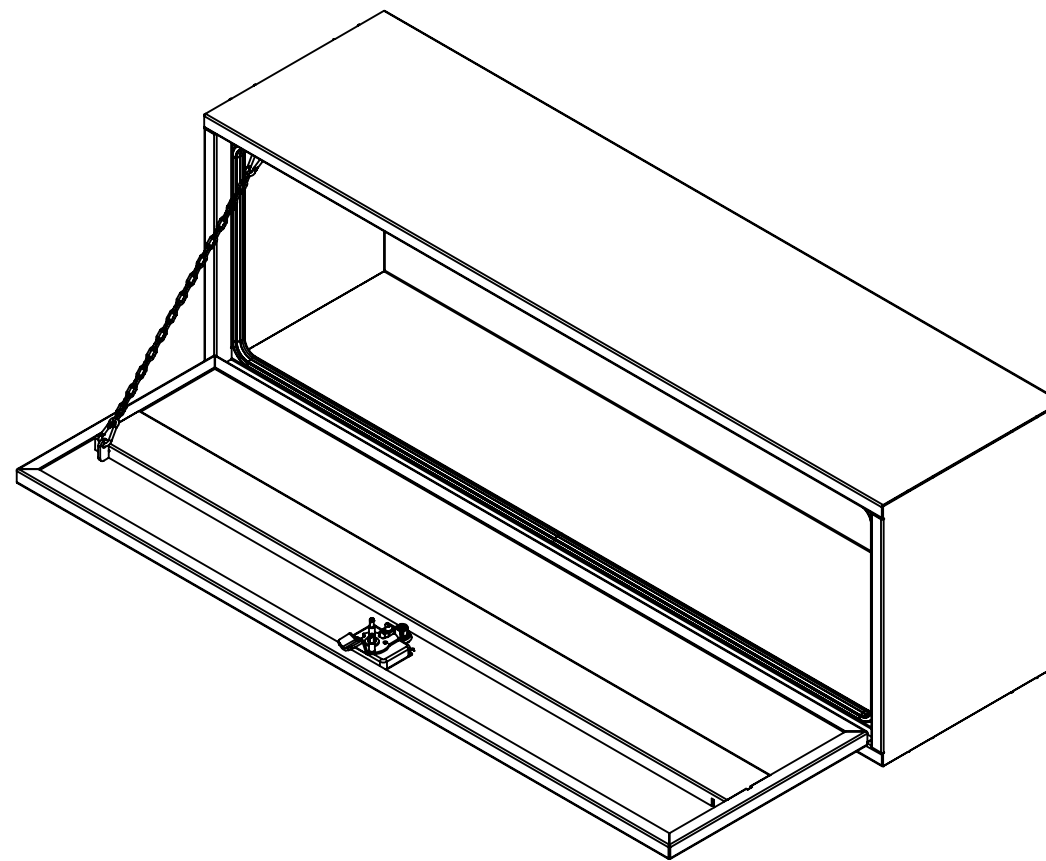

16 15 14 13 12 11 10 9 8 7 6 5 4 3 2 1

NOTES:

- 1) MATERIEL / MATERIAL:
 1.1) ACIER / STEEL
- 2) FINI / FINISH:
 2.1) COULEUR : NOIR / COLOR : BLACK
- 3) PARTICULARITÉ / PARTICULARITY:
 3.1) N/A
- 4) POIDS / WEIGHT:
 APPROX : 102.4 LBS (46.5 KG)

	Metaltech-Omega Inc. 1735 St-Elzéar Ouest Laval, Q.C., Canada H7L 3N6	Tél: 800-836-6342 Website / Site Internet: www.metaltech.co
	CODE : CO-BS0402	REV. : CLIENT

DESCRIPTION : Coffre pour dessus d'ailes avec ouverture vers le bas 60" x 16" x 20" / Top side box opening down 60" x 16" x 20"