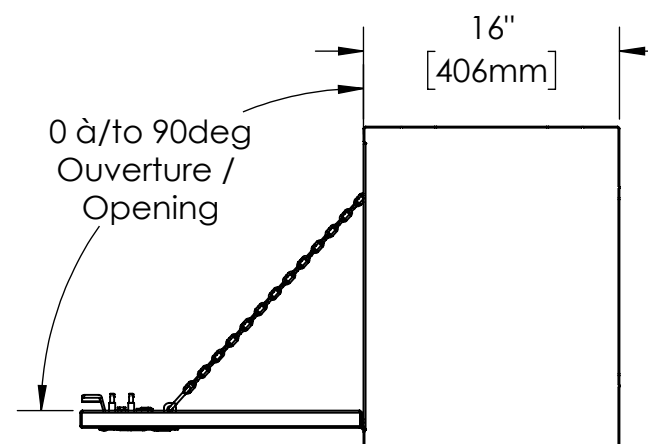

16 15 14 13 12 11 10 9 8 7 6 5 4 3 2 1

NOTES:

- 1) MATERIEL / MATERIAL:
 1.1) ACIER / STEEL
- 2) FINI / FINISH:
 2.1) COULEUR : NOIR / COLOR : BLACK
- 3) PARTICULARITÉ / PARTICULARITY:
 3.1) N/A
- 4) POIDS / WEIGHT:
 APPROX : 102.4 LBS (46.5 KG)

	Metaltech-Omega Inc. 1735 St-Elzéar Ouest Laval, Q.C., Canada H7L 3N6	Tél: 800-836-6342 Website / Site Internet: www.metaltech.co
	CODE : CO-BS0402	REV. : CLIENT

DESCRIPTION : Coffre pour dessus d'ailes avec ouverture vers le bas 60" x 16" x 20" / Top side box opening down 60" x 16" x 20"

AUT. : P.-O. POULIN VER. : P.-O. POULIN DATE : 2016-11-15

ECHELLE / SCALE: 1:12 FORMAT : B PAGE : 1/1

16 15 14 13 12 11 10 9 8 7 6 5 4 3 2 1