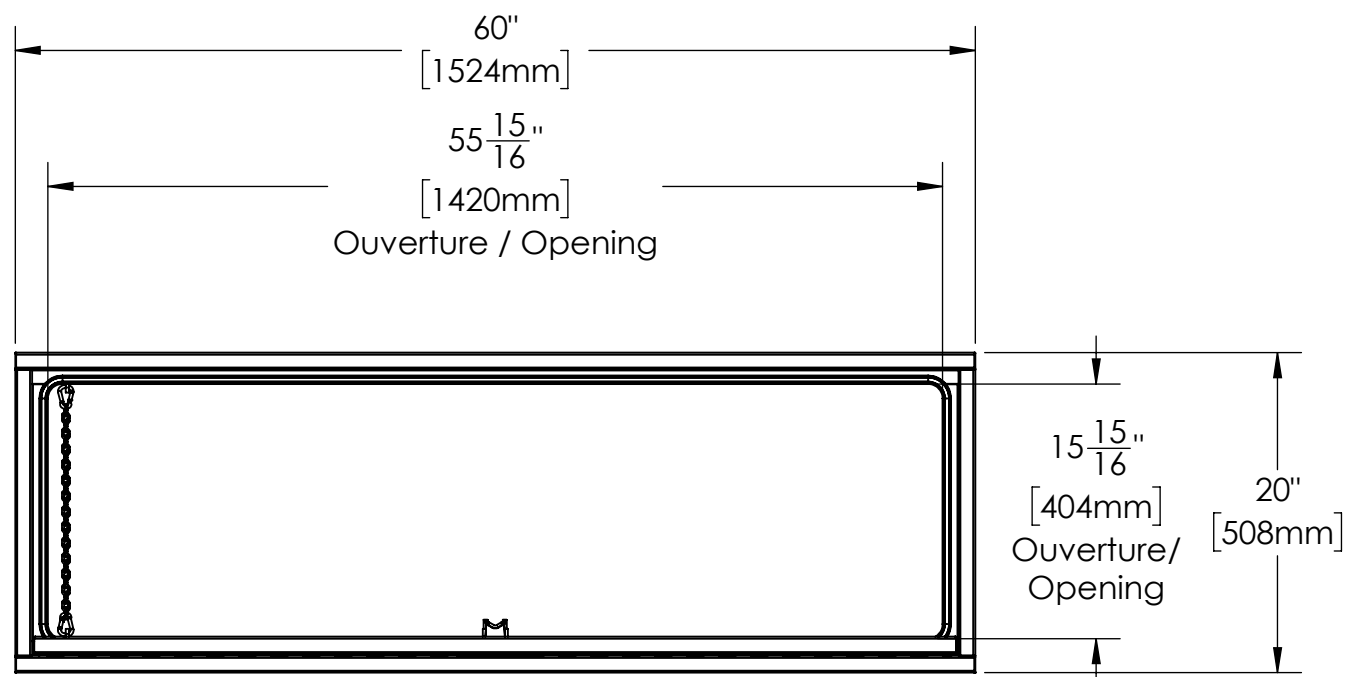

16 15 14 13 12 11 10 9 8 7 6 5 4 3 2 1

NOTES:

- 1) MATERIEL / MATERIAL:
 1.1) ACIER / STEEL
- 2) FINI / FINISH:
 2.1) COULEUR : NOIR / COLOR : BLACK
- 3) PARTICULARITÉ / PARTICULARITY:
 3.1) N/A
- 4) POIDS / WEIGHT:
 APPROX : 102.4 LBS (46.5 KG)

	Metaltech-Omega Inc. 1735 St-Elzéar Ouest Laval, Q.C., Canada H7L 3N6	Tél: 800-836-6342 Website / Site Internet: www.metaltech.co
	CODE : CO-BS0402	REV. : CLIENT

DESCRIPTION : Coffre pour dessus d'ailes avec ouverture vers le bas 60" x 16" x 20" / Top side box opening down 60" x 16" x 20"

AUT. : P.-O. POULIN VER. : P.-O. POULIN DATE : 2016-11-15

ECHELLE / SCALE: 1:12 FORMAT : B PAGE : 1/1

16 15 14 13 12 11 10 9 8 7 6 5 4 3 2 1