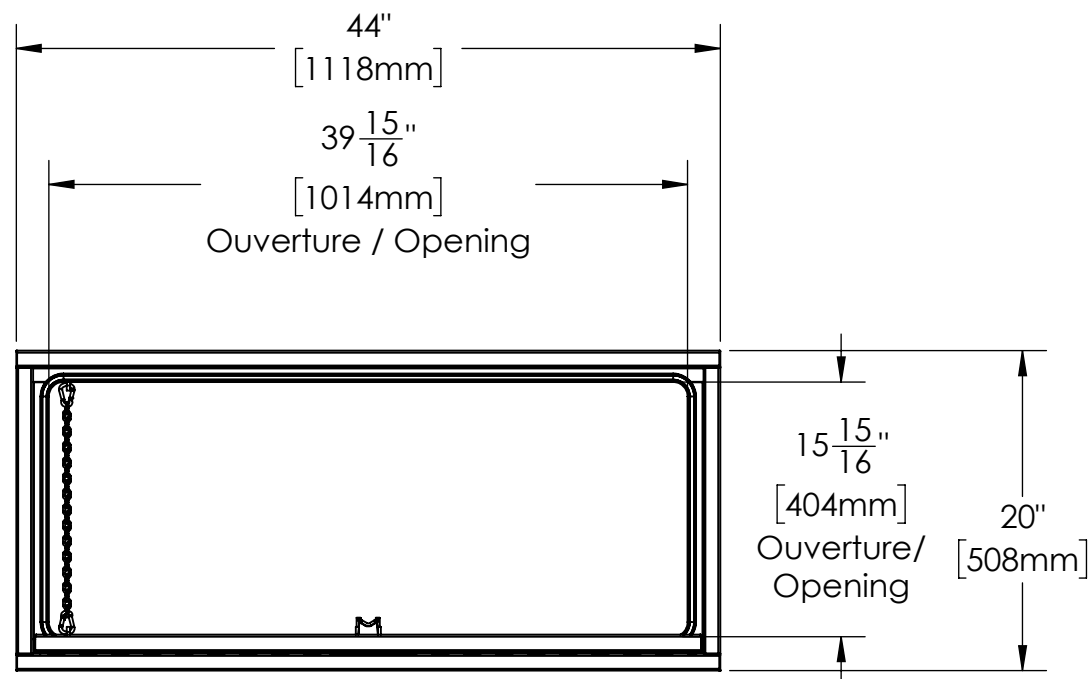

16 15 14 13 12 11 10 9 8 7 6 5 4 3 2 1

K
J
H
G
F
E
D
C
B
A

K
J
H
G
F
E
D
C
B
A

NOTES:

- 1) **MATERIEL / MATERIAL:**
1.1) ACIER / STEEL
- 2) **FINI / FINISH:**
2.1) COULEUR : NOIR / COLOR : BLACK
- 3) **PARTICULARITÉ / PARTICULARITY :**
3.1) N/A
- 4) **POIDS / WEIGHT:**
APPROX : 78.8 LBS (35.8 KG)

Metaltech-Omega Inc. Tél: 800-836-6342
1735 St-Elzéar Ouest Website / Site Internet:
Laval, Q.C., Canada H7L 3N6

CODE : CO-BS0401 REV. : CLIENT

DESCRIPTION : Coffre pour dessus d'ailes avec ouverture vers le bas 44" x 16" x 20" / Top side box opening down 44" x 16" x 20"

AUT. : P.-O. POULIN VER. : P.-O. POULIN DATE : 2016-11-15

ECHELLE / SCALE: 1:12 FORMAT : B PAGE : 1/1

16 15 14 13 12 11 10 9 8 7 6 5 4 3 2 1