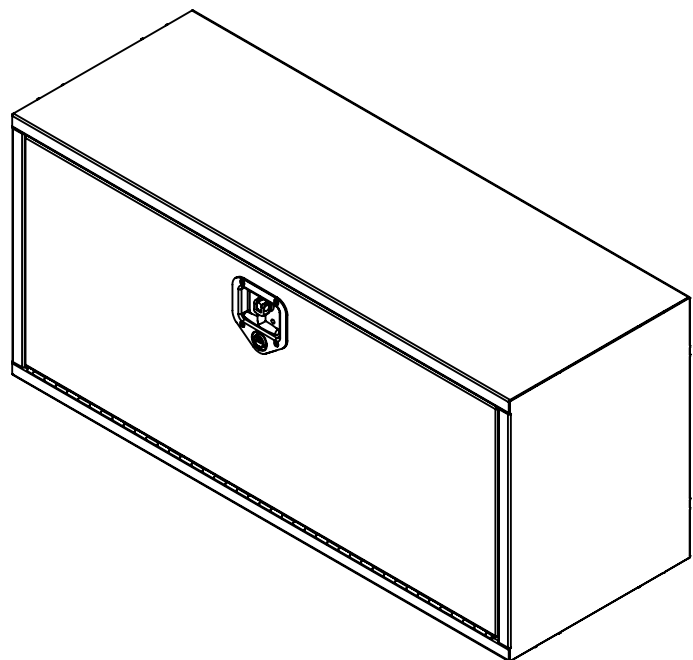

16 15 14 13 12 11 10 9 8 7 6 5 4 3 2 1

K
J
H
G
F
E
D
C
B
A

K
J
H
G
F
E
D
C
B
A

NOTES:

- 1) **MATERIEL / MATERIAL:**
1.1) ACIER / STEEL
- 2) **FINI / FINISH:**
2.1) COULEUR : NOIR / COLOR : BLACK
- 3) **PARTICULARITÉ / PARTICULARITY :**
3.1) N/A
- 4) **POIDS / WEIGHT:**
APPROX : 78.8 LBS (35.8 KG)

Metaltech-Omega Inc. Tél: 800-836-6342
1735 St-Elzéar Ouest Website / Site Internet:
Laval, Q.C., Canada H7L 3N6

CODE : CO-BS0401 REV. : CLIENT

DESCRIPTION : Coffre pour dessus d'ailes avec ouverture vers le bas 44" x 16" x 20" / Top side box opening down 44" x 16" x 20"