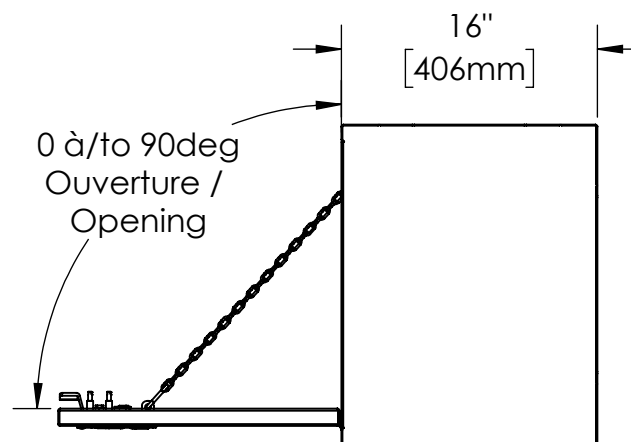

16 15 14 13 12 11 10 9 8 7 6 5 4 3 2 1

K
J
H
G
F
E
D
C
B
A

K
J
H
G
F
E
D
C
B
A

NOTES:

- 1) **MATERIEL / MATERIAL:**
1.1) ACIER / STEEL
- 2) **FINI / FINISH:**
2.1) COULEUR : NOIR / COLOR : BLACK
- 3) **PARTICULARITÉ / PARTICULARITY :**
3.1) N/A
- 4) **POIDS / WEIGHT:**
APPROX : 78.8 LBS (35.8 KG)

Metaltech-Omega Inc. Tél: 800-836-6342
1735 St-Elzéar Ouest Website / Site Internet:
Laval, Q.C., Canada H7L 3N6

CODE : CO-BS0401 REV. : CLIENT

DESCRIPTION : Coffre pour dessus d'ailes avec ouverture vers le bas 44" x 16" x 20" / Top side box opening down 44" x 16" x 20"

AUT. : P.-O. POULIN VER. : P.-O. POULIN DATE : 2016-11-15

ECHELLE / SCALE: 1:12 FORMAT : B PAGE : 1/1

16 15 14 13 12 11 10 9 8 7 6 5 4 3 2 1