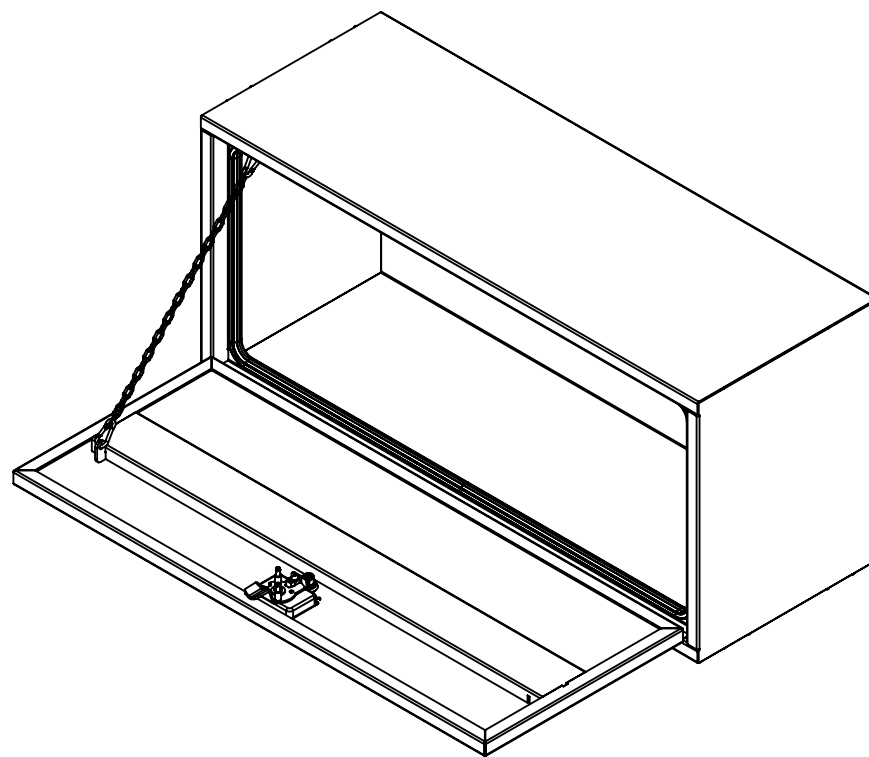

16 15 14 13 12 11 10 9 8 7 6 5 4 3 2 1

K
J
H
G
F
E
D
C
B
A

K
J
H
G
F
E
D
C
B
A

NOTES:

- 1) **MATERIEL / MATERIAL:**
1.1) ACIER / STEEL
- 2) **FINI / FINISH:**
2.1) COULEUR : NOIR / COLOR : BLACK
- 3) **PARTICULARITÉ / PARTICULARITY :**
3.1) N/A
- 4) **POIDS / WEIGHT:**
APPROX : 78.8 LBS (35.8 KG)

Metaltech-Omega Inc. Tél: 800-836-6342
1735 St-Elzéar Ouest Website / Site Internet:
Laval, Q.C., Canada H7L 3N6

CODE : CO-BS0401 REV. : CLIENT

DESCRIPTION : Coffre pour dessus d'ailes avec ouverture vers le bas 44" x 16" x 20" / Top side box opening down 44" x 16" x 20"