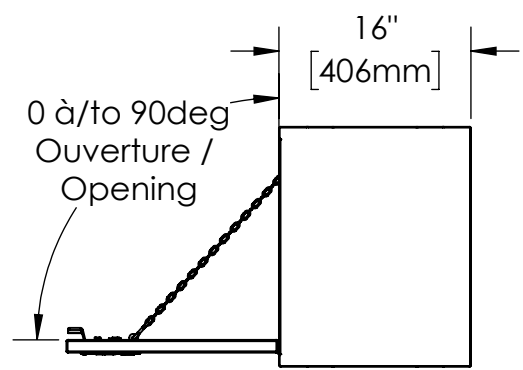

16 15 14 13 12 11 10 9 8 7 6 5 4 3 2 1

K
J
H
G
F
E
D
C
B
A

K
J
H
G
F
E
D
C
B
A

NOTES:

- 1) MATERIEL / MATERIAL:
1.1) ACIER / STEEL
- 2) FINI / FINISH:
2.1) COULEUR : BLANC / COLOR : WHITE
- 3) PARTICULARITÉ / PARTICULARITY:
3.1) N/A
- 4) POIDS / WEIGHT:
APPROX : 158.9 LBS (72.2 KG)

	Metaltech-Omega Inc. 1735 St-Elzéar Ouest Laval, Q.C., Canada H7L 3N6	Tél: 800-836-6342 Website / Site Internet: www.metaltech.co
	CODE: CO-BS0305	REV.: CLIENT

DESCRIPTION : Coffre pour dessus d'ailes avec ouverture vers le bas 96" x 16" x 20" / Top side box opening down 96" x 16" x 20"