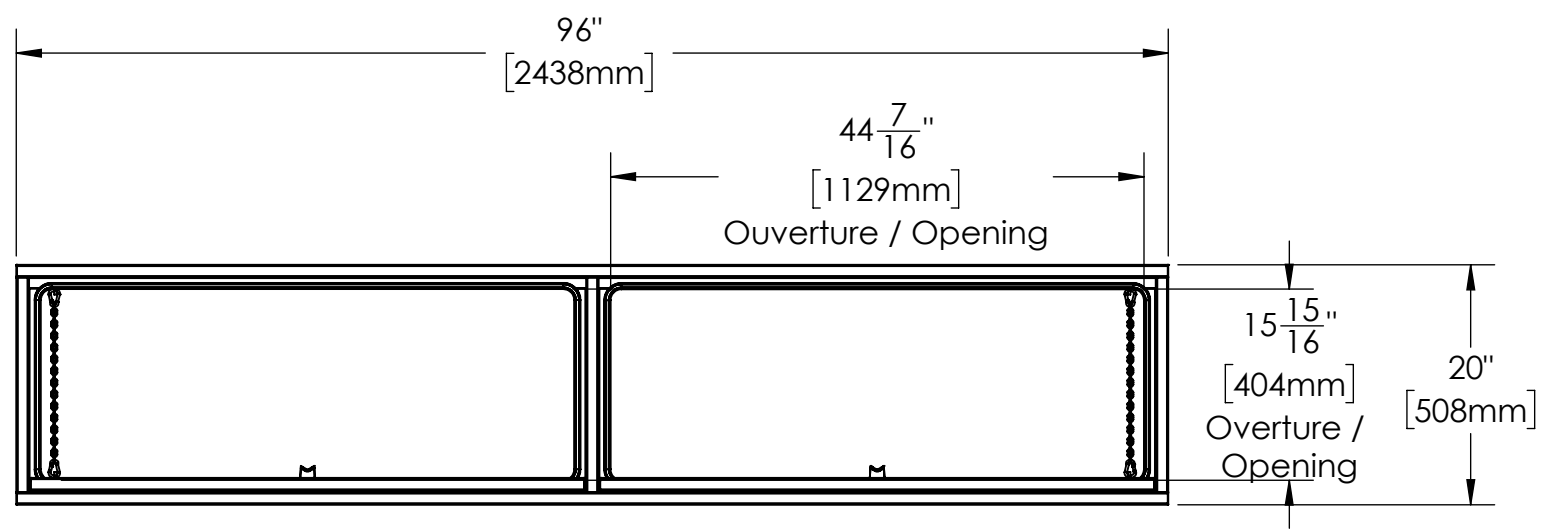

16 15 14 13 12 11 10 9 8 7 6 5 4 3 2 1

K
J
H
G
F
E
D
C
B
A

K
J
H
G
F
E
D
C
B
A

NOTES:

- 1) MATERIEL / MATERIAL:
1.1) ACIER / STEEL
- 2) FINI / FINISH:
2.1) COULEUR : BLANC / COLOR : WHITE
- 3) PARTICULARITÉ / PARTICULARITY:
3.1) N/A
- 4) POIDS / WEIGHT:
APPROX : 158.9 LBS (72.2 KG)

	Metaltech-Omega Inc. 1735 St-Elzéar Ouest Laval, Q.C., Canada H7L 3N6	Tél: 800-836-6342 Website / Site Internet: www.metaltech.co
	CODE: CO-BS0305	REV.: CLIENT

DESCRIPTION : Coffre pour dessus d'ailes avec ouverture vers le bas 96" x 16" x 20" / Top side box opening down 96" x 16" x 20"