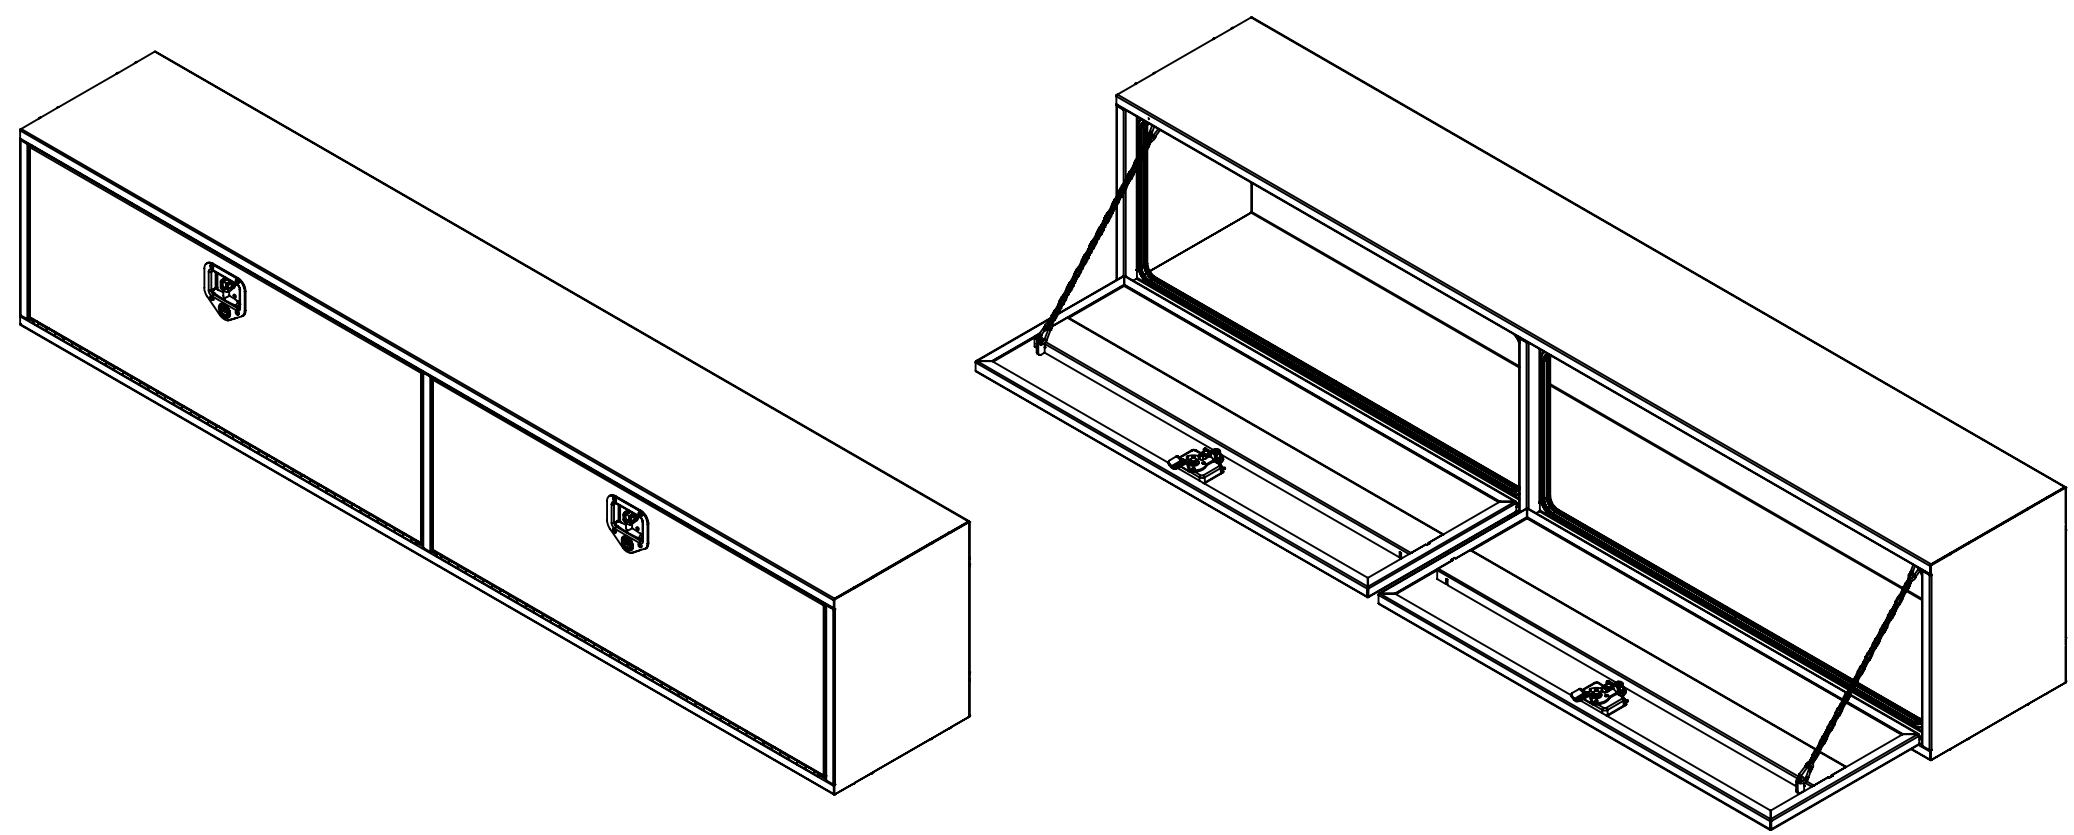

16 15 14 13 12 11 10 9 8 7 6 5 4 3 2 1

K
J
H
G
F
E
D
C
B
A

K
J
H
G
F
E
D
C
B
A

NOTES:

- 1) MATERIEL / MATERIAL:
1.1) ACIER / STEEL
- 2) FINI / FINISH:
2.1) COULEUR : BLANC / COLOR : WHITE
- 3) PARTICULARITÉ / PARTICULARITY:
3.1) N/A
- 4) POIDS / WEIGHT:
APPROX : 158.9 LBS (72.2 KG)

	Metaltech-Omega Inc. 1735 St-Elzéar Ouest Laval, Q.C., Canada H7L 3N6	Tél: 800-836-6342 Website / Site Internet: www.metaltech.co
	CODE: CO-BS0305	REV.: CLIENT

DESCRIPTION : Coffre pour dessus d'ailes avec ouverture vers le bas 96" x 16" x 20" / Top side box opening down 96" x 16" x 20"