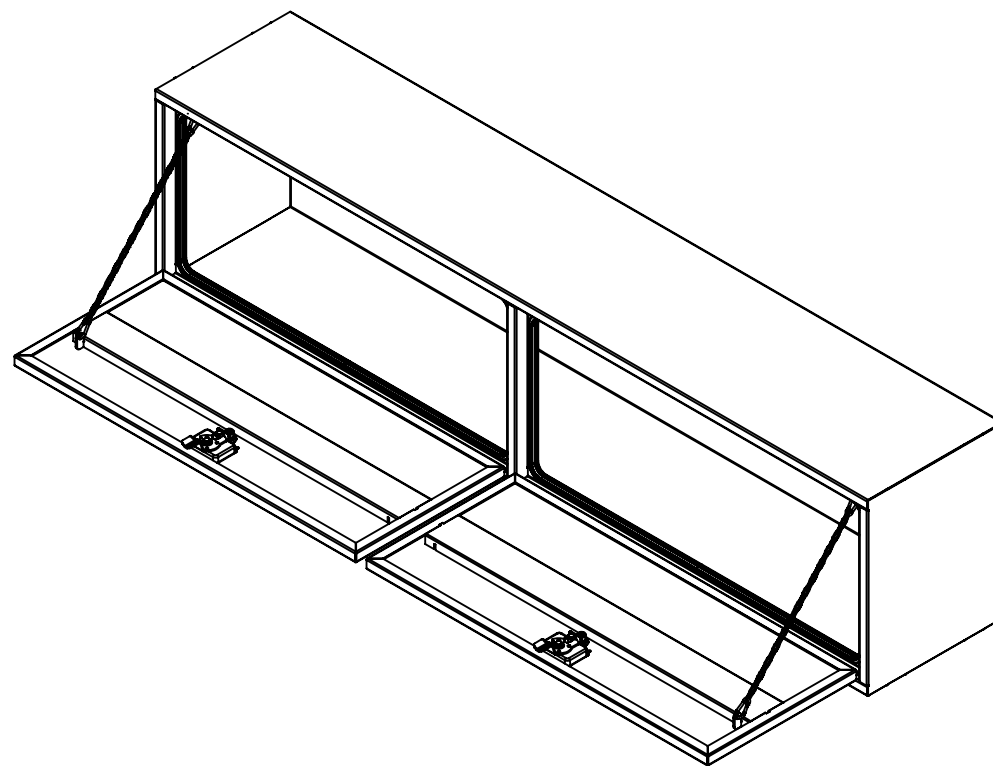

16 15 14 13 12 11 10 9 8 7 6 5 4 3 2 1

K
J
H
G
F
E
D
C
B
A

K
J
H
G
F
E
D
C
B
A

NOTES:

- 1) MATERIEL / MATERIAL:
1.1) ACIER / STEEL
- 2) FINI / FINISH:
2.1) COULEUR : BLANC / COLOR : WHITE
- 3) PARTICULARITÉ / PARTICULARITY:
3.1) N/A
- 4) POIDS / WEIGHT:
APPROX : 141.2 LBS (64.2 KG)

Metaltech-Omega Inc. Tél: 800-836-6342
1735 St-Elzéar Ouest Website / Site Internet:
Laval, Q.C., Canada H7L 3N6

CODE : CO-BS0304 REV. : CLIENT

DESCRIPTION : Coffre pour dessus d'ailes avec ouverture vers le bas 72" x 16" x 20" / Top side box opening down 84" x 16" x 20"