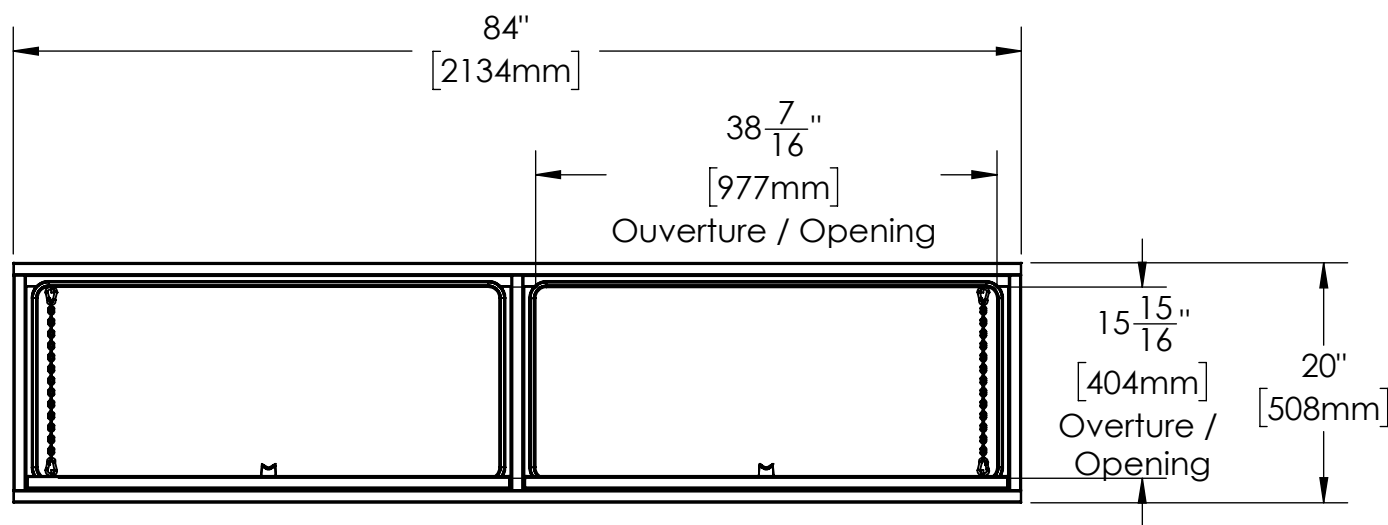

16 15 14 13 12 11 10 9 8 7 6 5 4 3 2 1

K
J
H
G
F
E
D
C
B
A

K
J
H
G
F
E
D
C
B
A

NOTES:

- 1) MATERIEL / MATERIAL:
1.1) ACIER / STEEL
- 2) FINI / FINISH:
2.1) COULEUR : BLANC / COLOR : WHITE
- 3) PARTICULARITÉ / PARTICULARITY:
3.1) N/A
- 4) POIDS / WEIGHT:
APPROX : 141.2 LBS (64.2 KG)

Metaltech-Omega Inc. Tél: 800-836-6342
1735 St-Elzéar Ouest Website / Site Internet:
Laval, Q.C., Canada H7L 3N6

CODE : CO-BS0304 REV. : CLIENT

DESCRIPTION : Coffre pour dessus d'ailes avec ouverture vers le bas 72" x 16" x 20" / Top side box opening down 84" x 16" x 20"