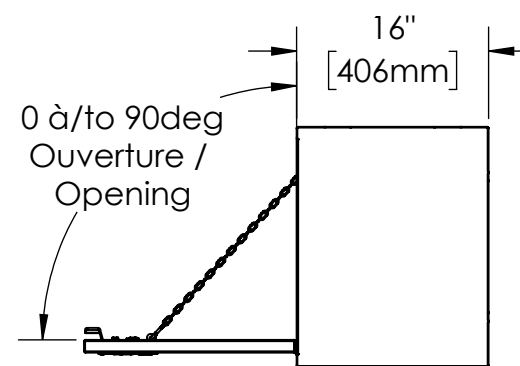

16 15 14 13 12 11 10 9 8 7 6 5 4 3 2 1

K
J
H
G
F
E
D
C
B
A

K
J
H
G
F
E
D
C
B
A

NOTES:

- 1) MATERIEL / MATERIAL:
1.1) ACIER / STEEL
- 2) FINI / FINISH:
2.1) COULEUR : BLANC / COLOR : WHITE
- 3) PARTICULARITÉ / PARTICULARITY:
3.1) N/A
- 4) POIDS / WEIGHT:
APPROX : 141.2 LBS (64.2 KG)

Metaltech-Omega Inc. Tél: 800-836-6342
1735 St-Elzéar Ouest Website / Site Internet:
Laval, Q.C., Canada H7L 3N6

CODE : CO-BS0304 REV. : CLIENT

DESCRIPTION : Coffre pour dessus d'ailes avec ouverture vers le bas 72" x 16" x 20" / Top side box opening down 84" x 16" x 20"