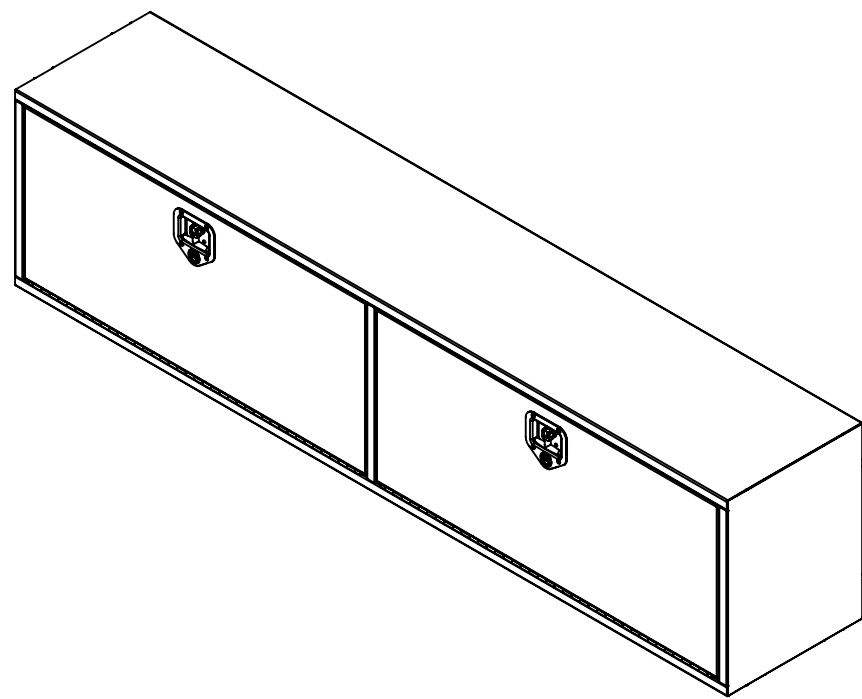

16 15 14 13 12 11 10 9 8 7 6 5 4 3 2 1

K
J
H
G
F
E
D
C
B
A

K
J
H
G
F
E
D
C
B
A

NOTES:

- 1) MATERIEL / MATERIAL:
1.1) ACIER / STEEL
- 2) FINI / FINISH:
2.1) COULEUR : BLANC / COLOR : WHITE
- 3) PARTICULARITÉ / PARTICULARITY:
3.1) N/A
- 4) POIDS / WEIGHT:
APPROX : 141.2 LBS (64.2 KG)

Metaltech-Omega Inc. Tél: 800-836-6342
1735 St-Elzéar Ouest Website / Site Internet:
Laval, Q.C., Canada H7L 3N6

CODE : CO-BS0304 REV. : CLIENT

DESCRIPTION : Coffre pour dessus d'ailes avec ouverture vers le bas 72" x 16" x 20" / Top side box opening down 84" x 16" x 20"