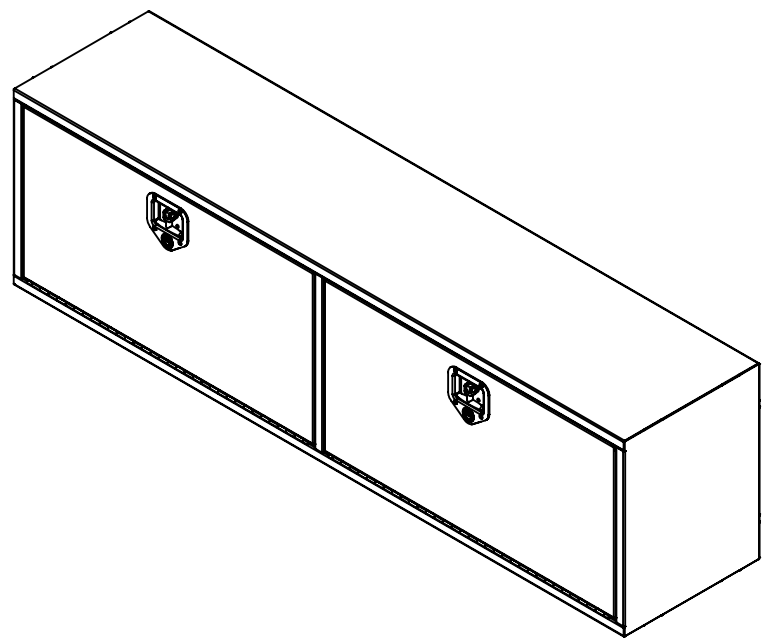

16 15 14 13 12 11 10 9 8 7 6 5 4 3 2 1

K
J
H
G
F
E
D
C
B
A

K
J
H
G
F
E
D
C
B
A

NOTES:

- 1) MATERIEL / MATERIAL:
1.1) ACIER / STEEL
- 2) FINI / FINISH:
2.1) COULEUR : BLANC / COLOR : WHITE
- 3) PARTICULARITÉ / PARTICULARITY:
3.1) N/A
- 4) POIDS / WEIGHT:
APPROX : 123.5 LBS (56.14 KG)

	Metaltech-Omega Inc. 1735 St-Elzéar Ouest Laval, Q.C., Canada H7L 3N6	Tél: 800-836-6342 Website / Site Internet: www.metaltech.co
	CODE: CO-BS0303	REV.: CLIENT

DESCRIPTION : Coffre pour dessus d'ailes avec ouverture vers le bas 72" x 16" x 20" / Top side box opening down 72" x 16" x 20"