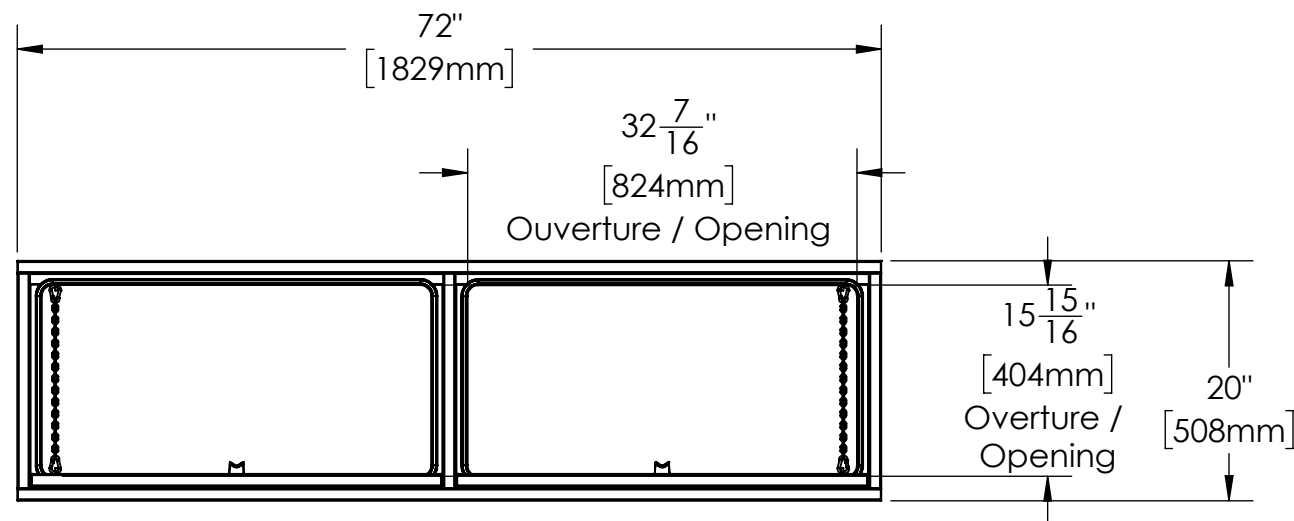

16 15 14 13 12 11 10 9 8 7 6 5 4 3 2 1

K
J
H
G
F
E
D
C
B
A

K
J
H
G
F
E
D
C
B
A

NOTES:

- 1) MATERIEL / MATERIAL:
1.1) ACIER / STEEL
- 2) FINI / FINISH:
2.1) COULEUR : BLANC / COLOR : WHITE
- 3) PARTICULARITÉ / PARTICULARITY:
3.1) N/A
- 4) POIDS / WEIGHT:
APPROX : 123.5 LBS (56.14 KG)

	Metaltech-Omega Inc. 1735 St-Elzéar Ouest Laval, Q.C., Canada H7L 3N6	Tél: 800-836-6342 Website / Site Internet: www.metaltech.co
	CODE: CO-BS0303	REV.: CLIENT

DESCRIPTION : Coffre pour dessus d'ailes avec ouverture vers le bas 72" x 16" x 20" / Top side box opening down 72" x 16" x 20"