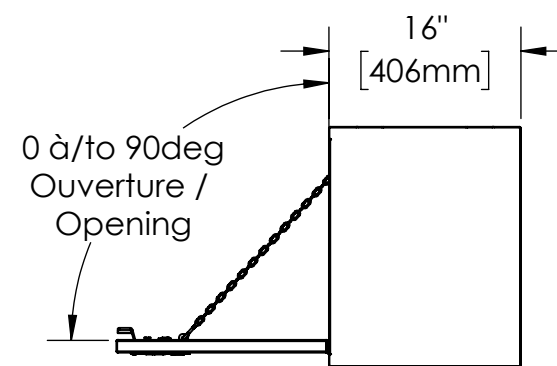

16 15 14 13 12 11 10 9 8 7 6 5 4 3 2 1

K
J
H
G
F
E
D
C
B
A

K
J
H
G
F
E
D
C
B
A

NOTES:

- 1) MATERIEL / MATERIAL:
1.1) ACIER / STEEL
- 2) FINI / FINISH:
2.1) COULEUR : BLANC / COLOR : WHITE
- 3) PARTICULARITÉ / PARTICULARITY:
3.1) N/A
- 4) POIDS / WEIGHT:
APPROX : 123.5 LBS (56.14 KG)

	Metaltech-Omega Inc. 1735 St-Elzéar Ouest Laval, Q.C., Canada H7L 3N6	Tél: 800-836-6342 Website / Site Internet: www.metaltech.co
	CODE: CO-BS0303	REV.: CLIENT

DESCRIPTION : Coffre pour dessus d'ailes avec ouverture vers le bas 72" x 16" x 20" / Top side box opening down 72" x 16" x 20"