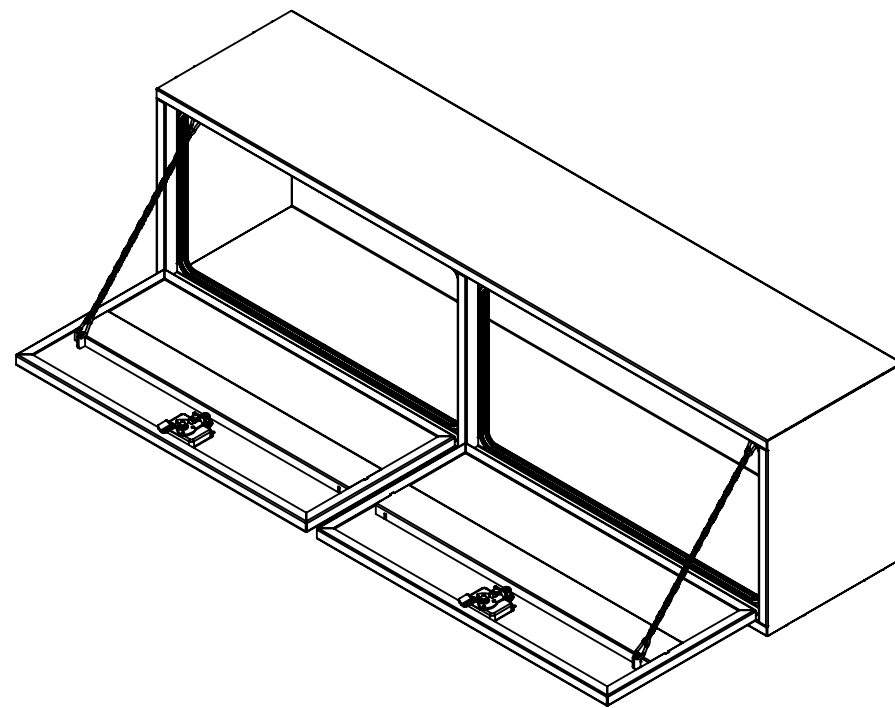

16 15 14 13 12 11 10 9 8 7 6 5 4 3 2 1

K
J
H
G
F
E
D
C
B
A

K
J
H
G
F
E
D
C
B
A

NOTES:

- 1) MATERIEL / MATERIAL:
1.1) ACIER / STEEL
- 2) FINI / FINISH:
2.1) COULEUR : BLANC / COLOR : WHITE
- 3) PARTICULARITÉ / PARTICULARITY:
3.1) N/A
- 4) POIDS / WEIGHT:
APPROX : 123.5 LBS (56.14 KG)

	Metaltech-Omega Inc. 1735 St-Elzéar Ouest Laval, Q.C., Canada H7L 3N6	Tél: 800-836-6342 Website / Site Internet: www.metaltech.co
	CODE: CO-BS0303	REV.: CLIENT

DESCRIPTION : Coffre pour dessus d'ailes avec ouverture vers le bas 72" x 16" x 20" / Top side box opening down 72" x 16" x 20"