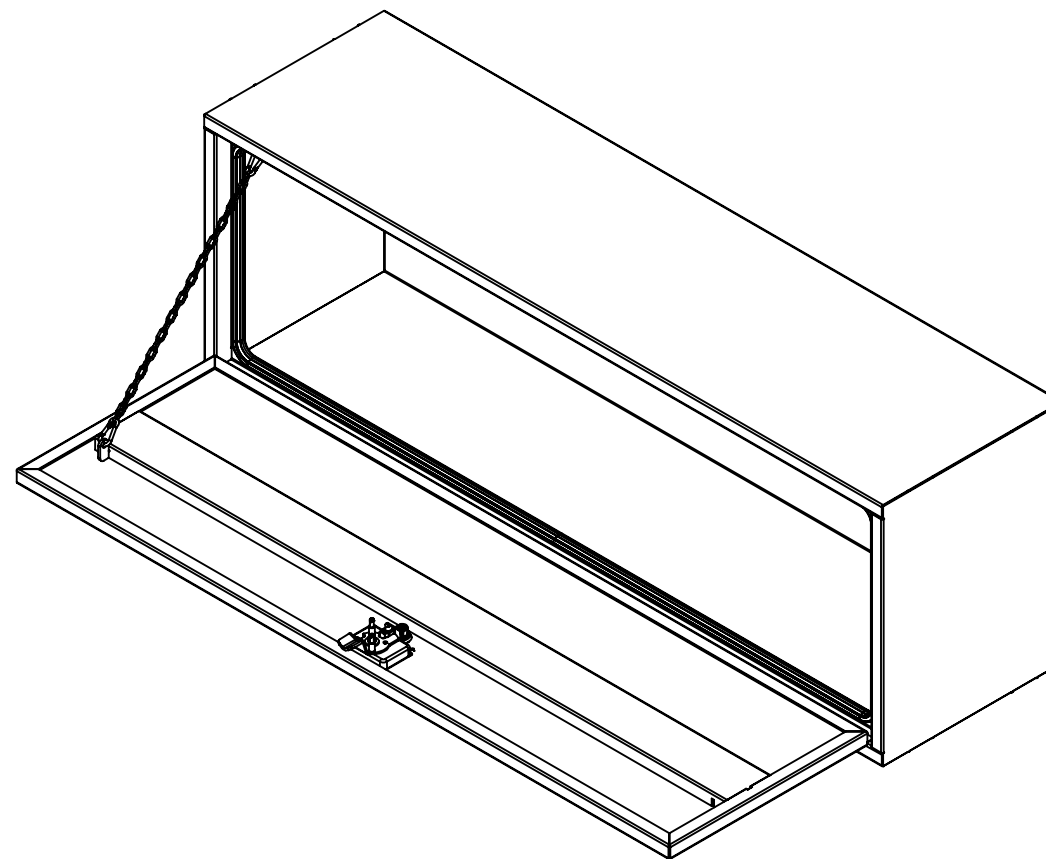

16 15 14 13 12 11 10 9 8 7 6 5 4 3 2 1

NOTES:

- 1) MATERIEL / MATERIAL:
1.1) ACIER / STEEL
- 2) FINI / FINISH:
2.1) COULEUR : BLANC / COLOR : WHITE
- 3) PARTICULARITÉ / PARTICULARITY:
3.1) N/A
- 4) POIDS / WEIGHT:
APPROX : 102.4 LBS (46.5 KG)

| | | |
|--|---|---|
| | Metaltech-Omega Inc. 1735 St-Elzéar Ouest Laval, Q.C., Canada H7L 3N6 | Tél: 800-836-6342 Website / Site Internet: www.metaltech.co |
| | CODE : CO-BS0302 | REV. : CLIENT |

DESCRIPTION : Coffre pour dessus d'ailes avec ouverture vers le bas 60" x 16" x 20" / Top side box opening down 60" x 16" x 20"