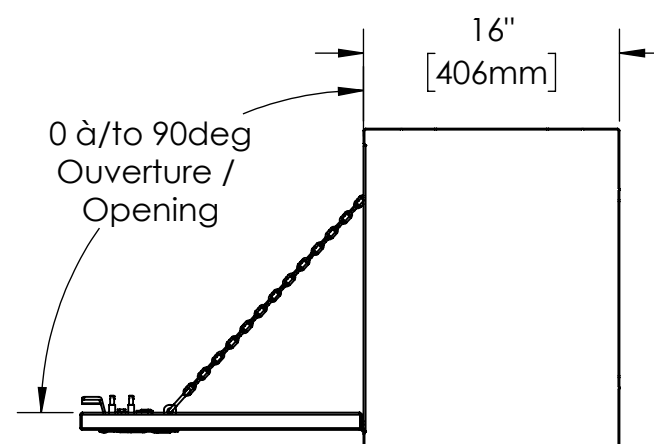

16 15 14 13 12 11 10 9 8 7 6 5 4 3 2 1

NOTES:

- 1) MATERIEL / MATERIAL:
1.1) ACIER / STEEL
- 2) FINI / FINISH:
2.1) COULEUR : BLANC / COLOR : WHITE
- 3) PARTICULARITÉ / PARTICULARITY:
3.1) N/A
- 4) POIDS / WEIGHT:
APPROX : 102.4 LBS (46.5 KG)

| | | |
|--|---|---|
| | Metaltech-Omega Inc. 1735 St-Elzéar Ouest Laval, Q.C., Canada H7L 3N6 | Tél: 800-836-6342 Website / Site Internet: www.metaltech.co |
| | CODE : CO-BS0302 | REV. : CLIENT |

DESCRIPTION : Coffre pour dessus d'ailes avec ouverture vers le bas 60" x 16" x 20" / Top side box opening down 60" x 16" x 20"

| | | |
|------------------------|------------------------|----------------------|
| AUT. : P.-O. POULIN | VER. : P.-O. POULIN | DATE : 2016-11-15 |
| ECHELLE / SCALE: 1:12 | FORMAT : B | PAGE : 1/1 |