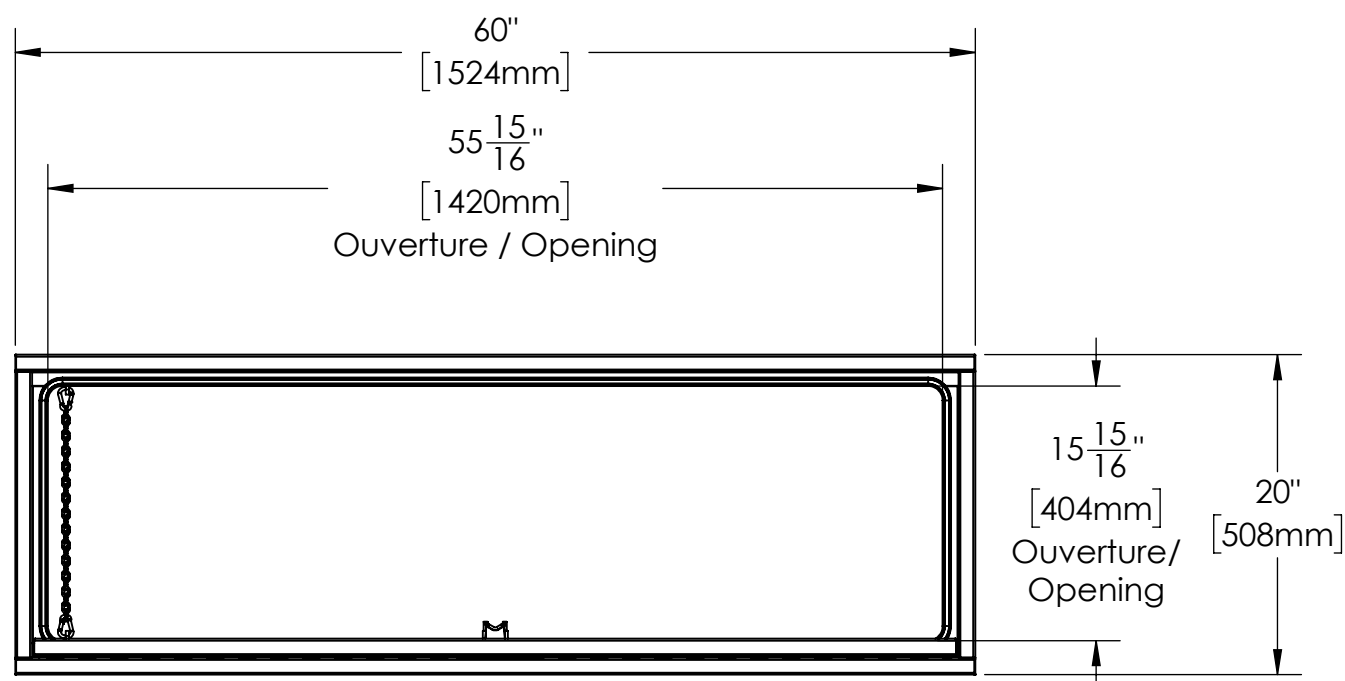

16 15 14 13 12 11 10 9 8 7 6 5 4 3 2 1

NOTES:

- 1) MATERIEL / MATERIAL:
1.1) ACIER / STEEL
- 2) FINI / FINISH:
2.1) COULEUR : BLANC / COLOR : WHITE
- 3) PARTICULARITÉ / PARTICULARITY:
3.1) N/A
- 4) POIDS / WEIGHT:
APPROX : 102.4 LBS (46.5 KG)

| | | |
|--|---|---|
| | Metaltech-Omega Inc. 1735 St-Elzéar Ouest Laval, Q.C., Canada H7L 3N6 | Tél: 800-836-6342 Website / Site Internet: www.metaltech.co |
| | CODE : CO-BS0302 | REV. : CLIENT |

DESCRIPTION : Coffre pour dessus d'ailes avec ouverture vers le bas 60" x 16" x 20" / Top side box opening down 60" x 16" x 20"

| | | |
|------------------------|------------------------|----------------------|
| AUT. : P.-O. POULIN | VER. : P.-O. POULIN | DATE : 2016-11-15 |
| ECHELLE / SCALE: 1:12 | FORMAT : B | PAGE : 1/1 |