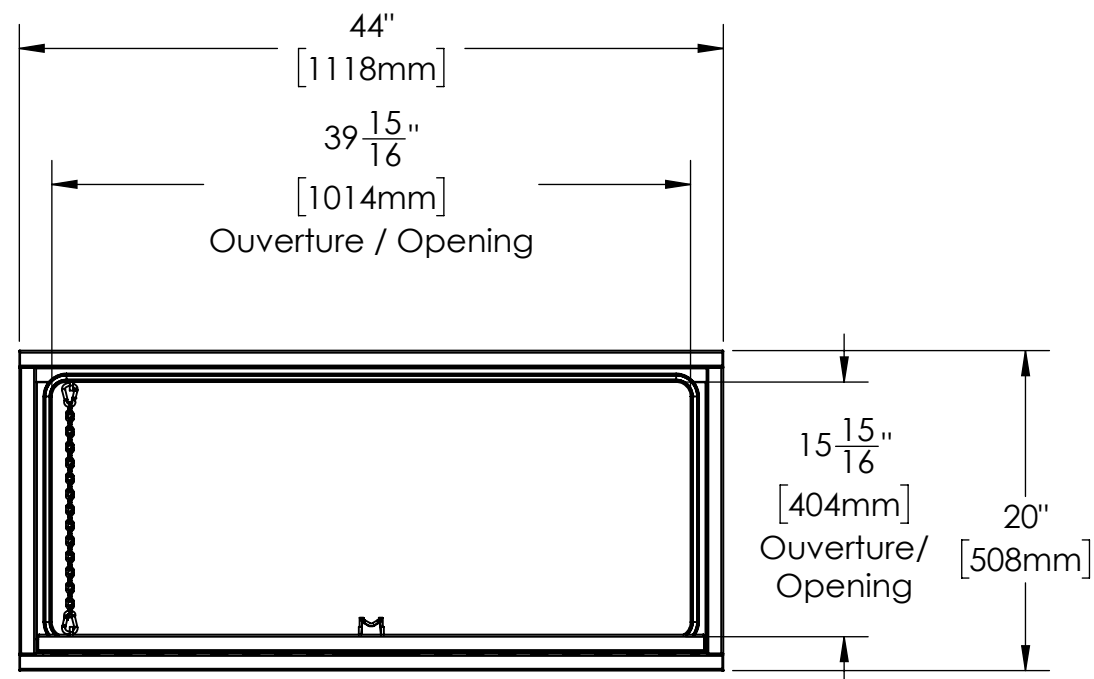

16 15 14 13 12 11 10 9 8 7 6 5 4 3 2 1

K
J
H
G
F
E
D
C
B
A

NOTES:

- 1) MATERIEL / MATERIAL:
1.1) ACIER / STEEL
- 2) FINI / FINISH:
2.1) COULEUR : BLANC / COLOR : WHITE
- 3) PARTICULARITÉ / PARTICULARITY:
3.1) N/A
- 4) POIDS / WEIGHT:
APPROX : 78.8 LBS (35.8 KG)

Metaltech-Omega Inc. Tél: 800-836-6342
1735 St-Elzéar Ouest Website / Site Internet:
Laval, Q.C., Canada H7L 3N6

CODE : CO-BS0301 REV. : CLIENT

DESCRIPTION : Coffre pour dessus d'ailes avec ouverture vers le bas 44" x 16" x 20" / Top side box opening down 44" x 16" x 20"

AUT. : P.-O. POULIN VER. : P.-O. POULIN DATE : 2016-11-15

ECHELLE / SCALE : 1:12 FORMAT : B PAGE : 1/1

16 15 14 13 12 11 10 9 8 7 6 5 4 3 2 1