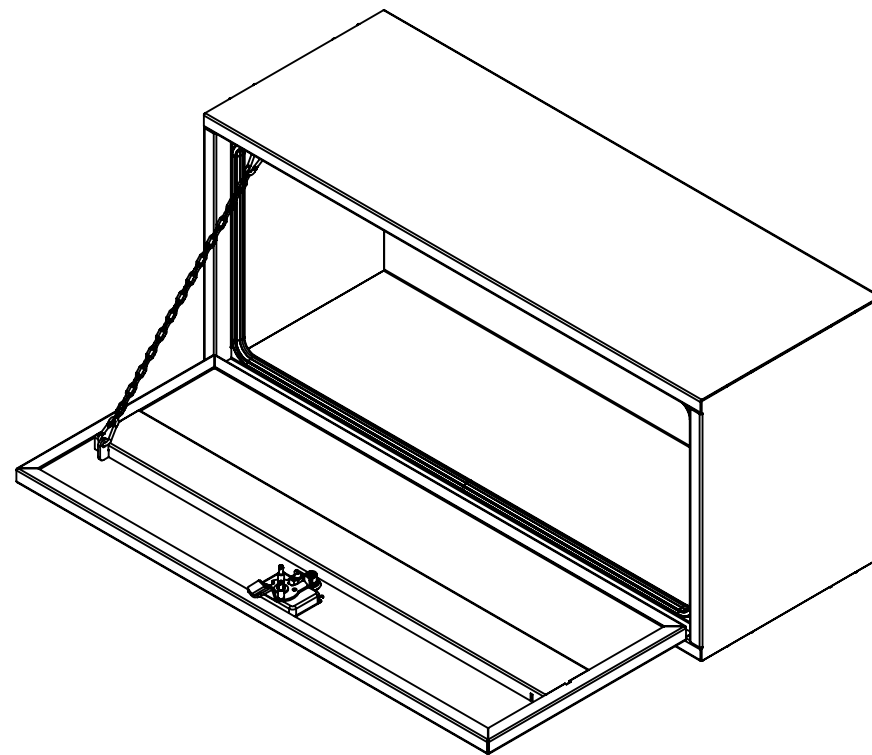

16 15 14 13 12 11 10 9 8 7 6 5 4 3 2 1

K
J
H
G
F
E
D
C
B
A

NOTES:

- 1) MATERIEL / MATERIAL:
1.1) ACIER / STEEL
- 2) FINI / FINISH:
2.1) COULEUR : BLANC / COLOR : WHITE
- 3) PARTICULARITÉ / PARTICULARITY:
3.1) N/A
- 4) POIDS / WEIGHT:
APPROX : 78.8 LBS (35.8 KG)

Metaltech-Omega Inc. Tél: 800-836-6342
1735 St-Elzéar Ouest Website / Site Internet:
Laval, Q.C., Canada H7L 3N6

CODE : CO-BS0301 REV. : CLIENT

DESCRIPTION : Coffre pour dessus d'ailes avec ouverture vers le bas 44" x 16" x 20" / Top side box opening down 44" x 16" x 20"