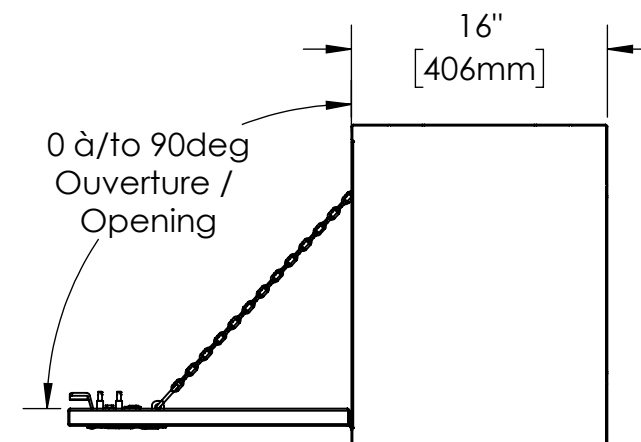

16 15 14 13 12 11 10 9 8 7 6 5 4 3 2 1

K
J
H
G
F
E
D
C
B
A

NOTES:

- 1) MATERIEL / MATERIAL:
1.1) ACIER / STEEL
- 2) FINI / FINISH:
2.1) COULEUR : BLANC / COLOR : WHITE
- 3) PARTICULARITÉ / PARTICULARITY:
3.1) N/A
- 4) POIDS / WEIGHT:
APPROX : 78.8 LBS (35.8 KG)

Metaltech-Omega Inc. Tél: 800-836-6342
1735 St-Elzéar Ouest Website / Site Internet:
Laval, Q.C., Canada H7L 3N6

CODE : CO-BS0301 REV. : CLIENT

DESCRIPTION : Coffre pour dessus d'ailes avec ouverture vers le bas 44" x 16" x 20" / Top side box opening down 44" x 16" x 20"

AUT. : P.-O. POULIN VER. : P.-O. POULIN DATE : 2016-11-15

ECHELLE / SCALE : 1:12 FORMAT : B PAGE : 1/1

16 15 14 13 12 11 10 9 8 7 6 5 4 3 2 1