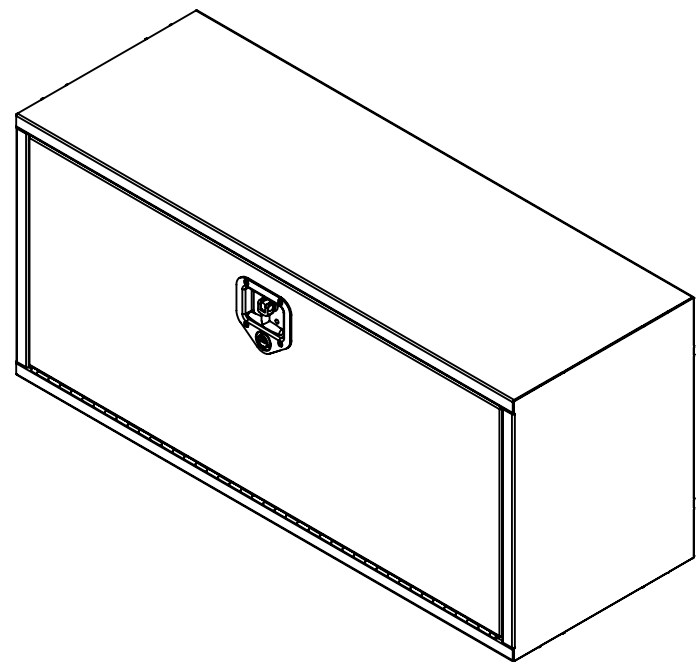

16 15 14 13 12 11 10 9 8 7 6 5 4 3 2 1

K
J
H
G
F
E
D
C
B
A

NOTES:

- 1) MATERIEL / MATERIAL:
1.1) ACIER / STEEL
- 2) FINI / FINISH:
2.1) COULEUR : BLANC / COLOR : WHITE
- 3) PARTICULARITÉ / PARTICULARITY:
3.1) N/A
- 4) POIDS / WEIGHT:
APPROX : 78.8 LBS (35.8 KG)

Metaltech-Omega Inc. Tél: 800-836-6342
1735 St-Elzéar Ouest Website / Site Internet:
Laval, Q.C., Canada H7L 3N6

CODE : CO-BS0301 REV. : CLIENT

DESCRIPTION : Coffre pour dessus d'ailes avec ouverture vers le bas 44" x 16" x 20" / Top side box opening down 44" x 16" x 20"