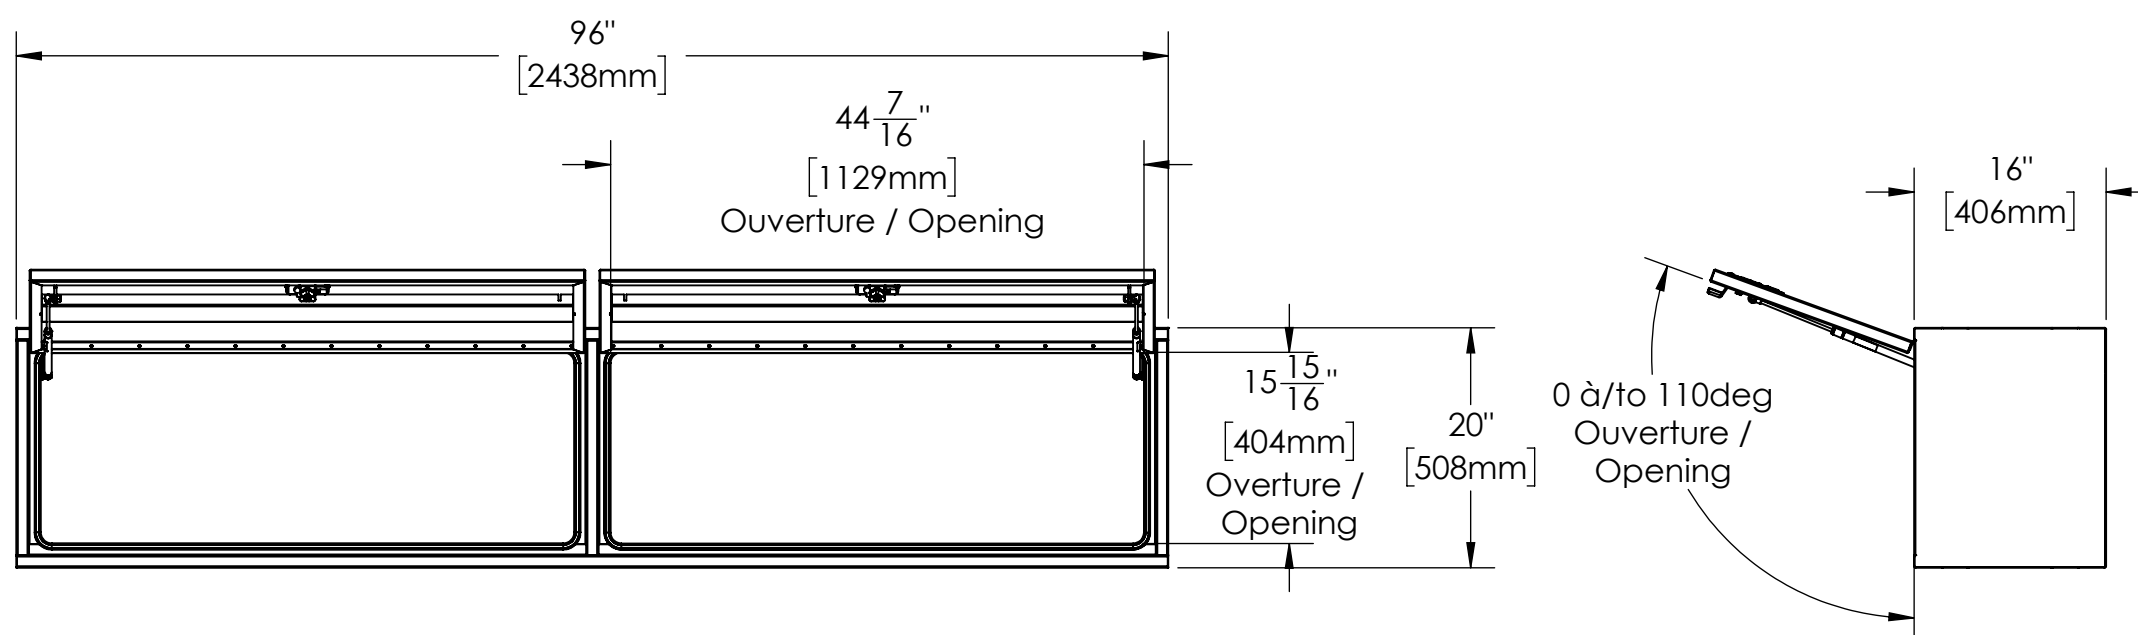

16 15 14 13 12 11 10 9 8 7 6 5 4 3 2 1

NOTES:

- 1) MATERIEL / MATERIAL:
1.1) ACIER / STEEL
- 2) FINI / FINISH:
2.1) COULEUR : NOIR / COLOR : BLACK
- 3) PARTICULARITÉ / PARTICULARITY:
3.1) N/A
- 4) POIDS / WEIGHT:
APPROX : 160.1 LBS (72.77 KG)

	Metaltech-Omega Inc. 1735 St-Elzéar Ouest Laval, Q.C., Canada H7L 3N6	Tél: 800-836-6342 Website / Site Internet: www.metaltech.co
	CODE: CO-BS0205	REV.: CLIENT

DESCRIPTION : Coffre pour dessus d'ailes avec ouverture vers le haut 96" x 16" x 20" / Top side box opening up 96" x 16" x 20"

AUT.: Francis G.-S.	VER.: P.-O. Poulin	DATE: 2016-11-15
ECHELLE / SCALE: 1:16	FORMAT: B	PAGE: 1/1

16 15 14 13 12 11 10 9 8 7 6 5 4 3 2 1