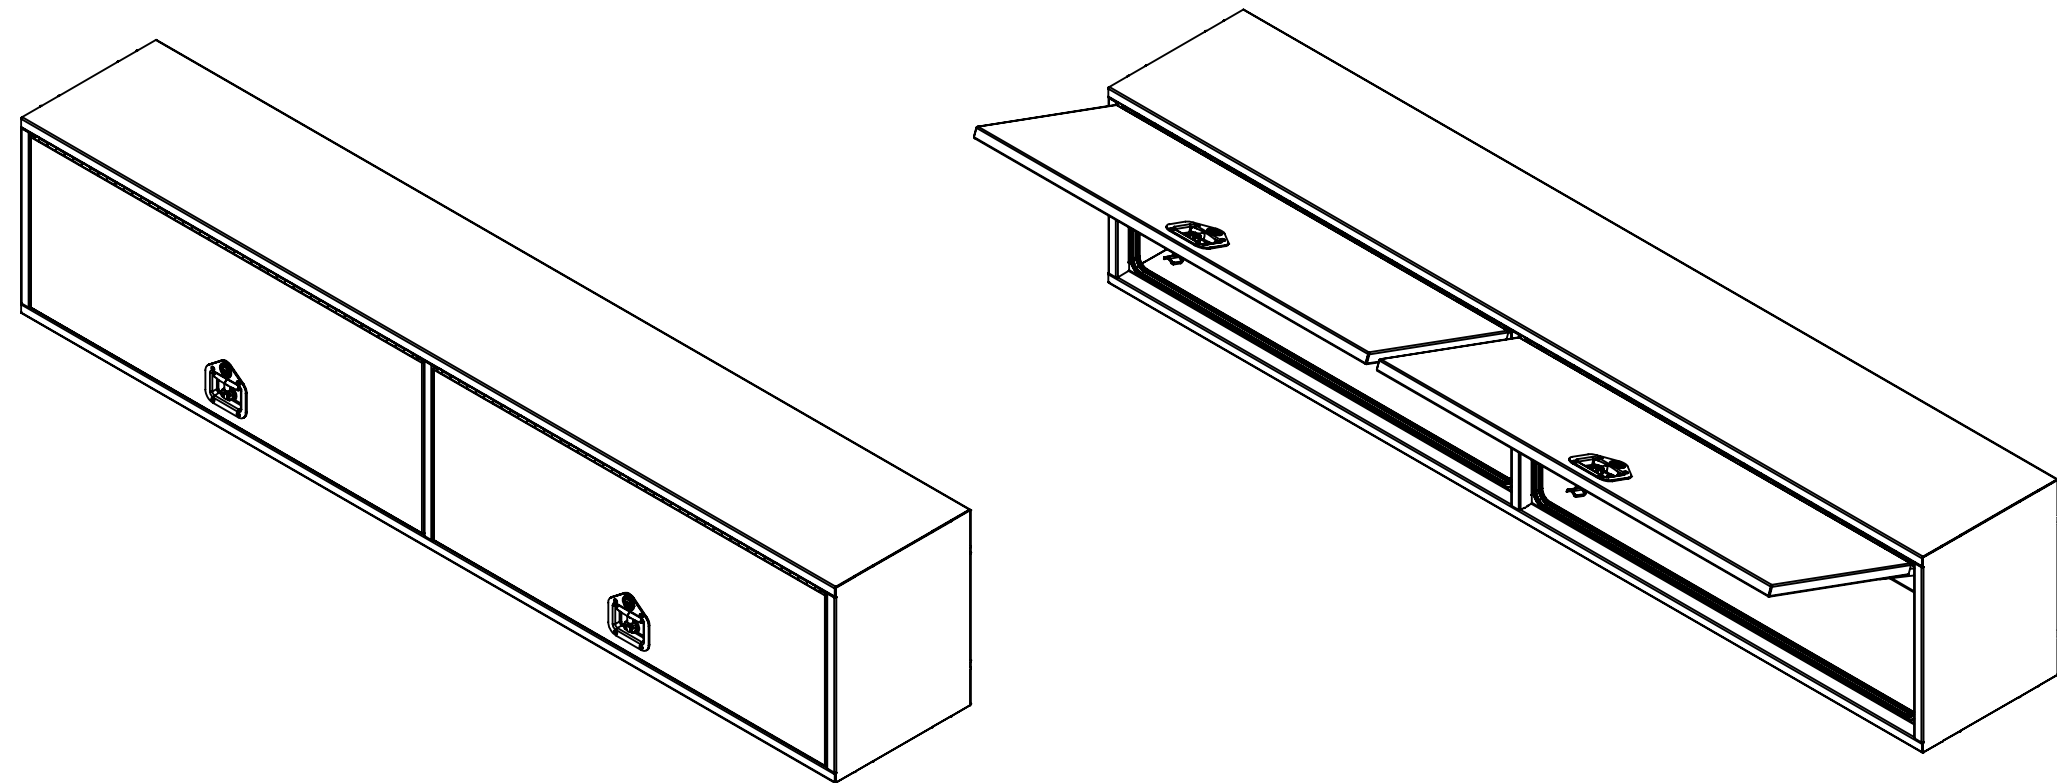

16 15 14 13 12 11 10 9 8 7 6 5 4 3 2 1

NOTES:

- 1) MATERIEL / MATERIAL:
1.1) ACIER / STEEL
- 2) FINI / FINISH:
2.1) COULEUR : NOIR / COLOR : BLACK
- 3) PARTICULARITÉ / PARTICULARITY:
3.1) N/A
- 4) POIDS / WEIGHT:
APPROX : 160.1 LBS (72.77 KG)

	Metaltech-Omega Inc. 1735 St-Elzéar Ouest Laval, Q.C., Canada H7L 3N6	Tél: 800-836-6342 Website / Site Internet: www.metaltech.co
	CODE: CO-BS0205	REV.: CLIENT

DESCRIPTION : Coffre pour dessus d'ailes avec ouverture vers le haut 96" x 16" x 20" / Top side box opening up 96" x 16" x 20"