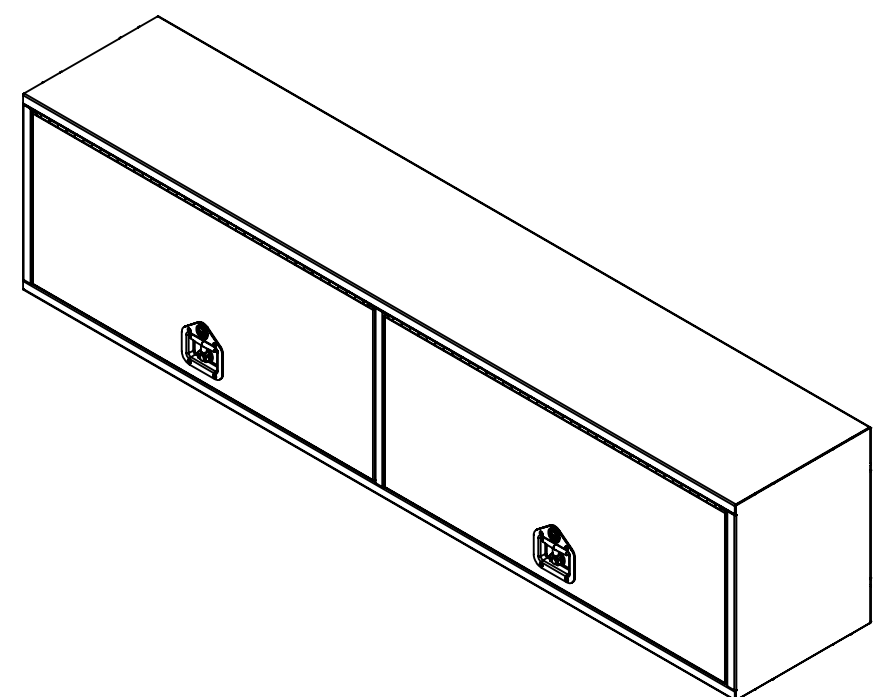

16 15 14 13 12 11 10 9 8 7 6 5 4 3 2 1

K
J
H
G
F
E
D
C
B
A

K
J
H
G
F
E
D
C
B
A

NOTES:

- 1) MATERIEL / MATERIAL:
1.1) ACIER / STEEL
- 2) FINI / FINISH:
2.1) COULEUR : NOIR / COLOR : BLACK
- 3) PARTICULARITÉ / PARTICULARITY:
3.1) N/A
- 4) POIDS / WEIGHT:
APPROX : 142.4 LBS (64.73 KG)

	Metaltech-Omega Inc. 1735 St-Elzéar Ouest Laval, Q.C., Canada H7L 3N6	Tél: 800-836-6342 Website / Site Internet: www.metaltech.co
	CODE : CO-BS0204	REV. : CLIENT
DESCRIPTION : Coffre pour dessus d'ailes avec ouverture vers le haut 84" x 16" x 20" / Top side box opening up 84" x 16" x 20"		
AUT. : Francis G.-S.	VER. : P.-O. Poulin	DATE : 2016-11-15
ECHELLE / SCALE: 1:16	FORMAT : B	PAGE : 1/1