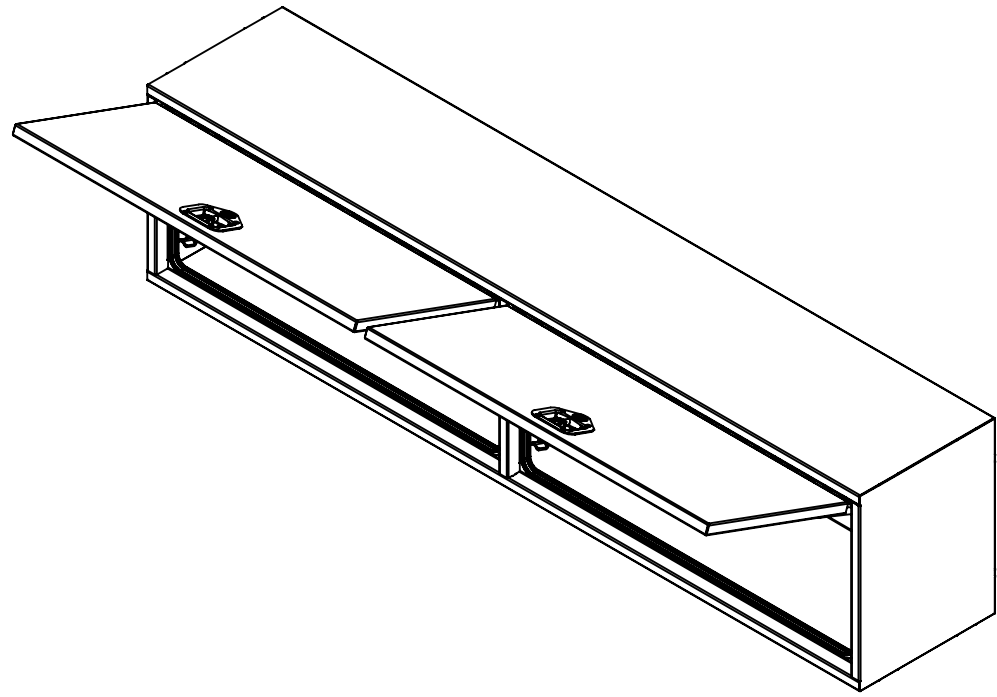

16 15 14 13 12 11 10 9 8 7 6 5 4 3 2 1

K
J
H
G
F
E
D
C
B
A

K
J
H
G
F
E
D
C
B
A

NOTES:

- 1) MATERIEL / MATERIAL:
1.1) ACIER / STEEL
- 2) FINI / FINISH:
2.1) COULEUR : NOIR / COLOR : BLACK
- 3) PARTICULARITÉ / PARTICULARITY:
3.1) N/A
- 4) POIDS / WEIGHT:
APPROX : 142.4 LBS (64.73 KG)

	Metaltech-Omega Inc. 1735 St-Elzéar Ouest Laval, Q.C., Canada H7L 3N6	Tél: 800-836-6342 Website / Site Internet: www.metaltech.co
	CODE : CO-BS0204	REV. : CLIENT
DESCRIPTION : Coffre pour dessus d'ailes avec ouverture vers le haut 84" x 16" x 20" / Top side box opening up 84" x 16" x 20"		
AUT. : Francis G.-S.	VER. : P.-O. Poulin	DATE : 2016-11-15
ECHELLE / SCALE: 1:16	FORMAT : B	PAGE : 1/1