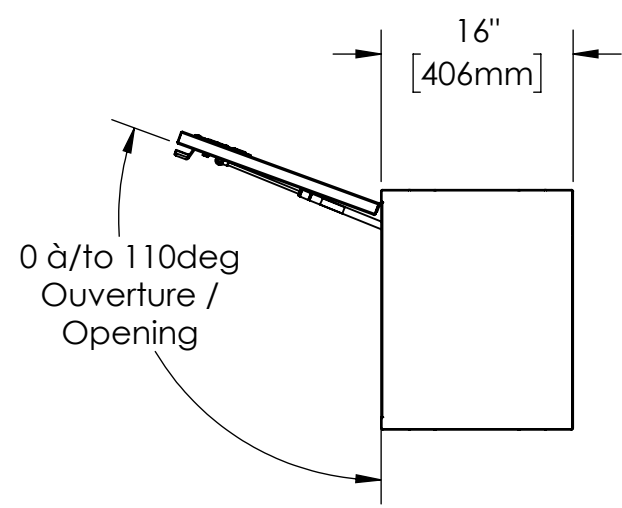

16 15 14 13 12 11 10 9 8 7 6 5 4 3 2 1

K
J
H
G
F
E
D
C
B
A

K
J
H
G
F
E
D
C
B
A

NOTES:

- 1) MATERIEL / MATERIAL:
1.1) ACIER / STEEL
- 2) FINI / FINISH:
2.1) COULEUR : NOIR / COLOR : BLACK
- 3) PARTICULARITÉ / PARTICULARITY:
3.1) N/A
- 4) POIDS / WEIGHT:
APPROX : 142.4 LBS (64.73 KG)

	Metaltech-Omega Inc. 1735 St-Elzéar Ouest Laval, Q.C., Canada H7L 3N6	Tél: 800-836-6342 Website / Site Internet: www.metaltech.co
	CODE : CO-BS0204	REV. : CLIENT
DESCRIPTION : Coffre pour dessus d'ailes avec ouverture vers le haut 84" x 16" x 20" / Top side box opening up 84" x 16" x 20"		
AUT. : Francis G.-S.	VER. : P.-O. Poulin	DATE : 2016-11-15
ECHELLE / SCALE: 1:16	FORMAT : B	PAGE : 1/1