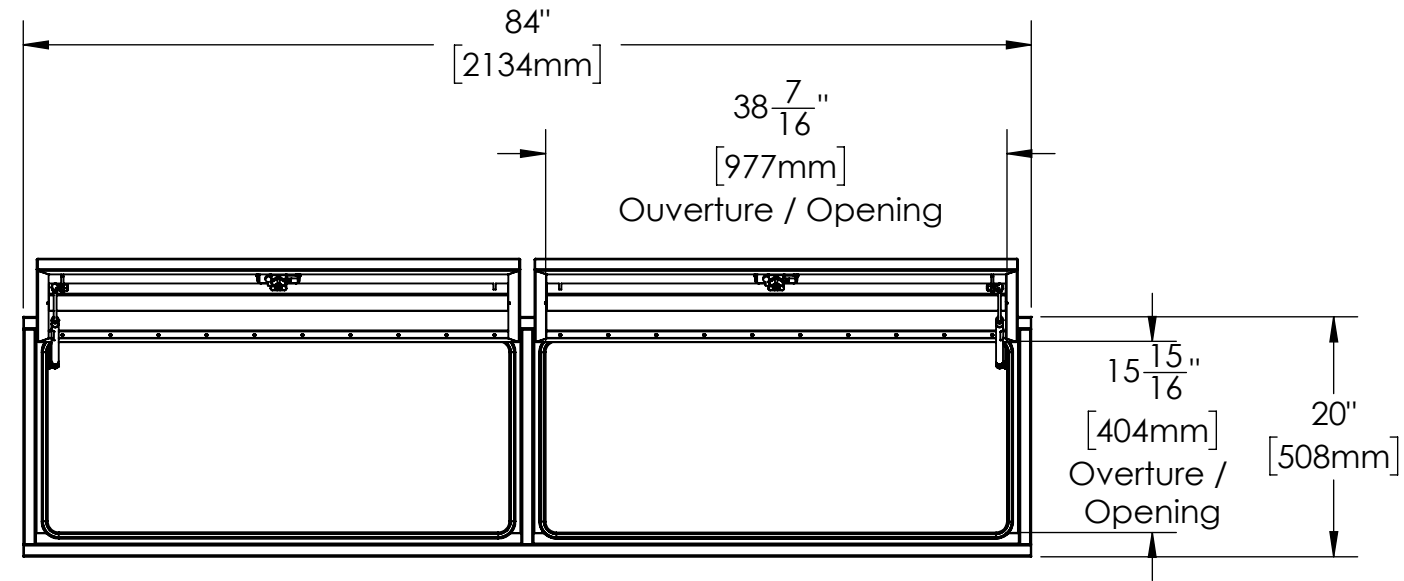

16 15 14 13 12 11 10 9 8 7 6 5 4 3 2 1

K
J
H
G
F
E
D
C
B
A

K
J
H
G
F
E
D
C
B
A

NOTES:

- 1) MATERIEL / MATERIAL:
1.1) ACIER / STEEL
- 2) FINI / FINISH:
2.1) COULEUR : NOIR / COLOR : BLACK
- 3) PARTICULARITÉ / PARTICULARITY:
3.1) N/A
- 4) POIDS / WEIGHT:
APPROX : 142.4 LBS (64.73 KG)

	Metaltech-Omega Inc. 1735 St-Elzéar Ouest Laval, Q.C., Canada H7L 3N6	Tél: 800-836-6342 Website / Site Internet: www.metaltech.co
	CODE : CO-BS0204	REV. : CLIENT
DESCRIPTION : Coffre pour dessus d'ailes avec ouverture vers le haut 84" x 16" x 20" / Top side box opening up 84" x 16" x 20"		
AUT. : Francis G.-S.	VER. : P.-O. Poulin	DATE : 2016-11-15
ECHELLE / SCALE: 1:16	FORMAT : B	PAGE : 1/1