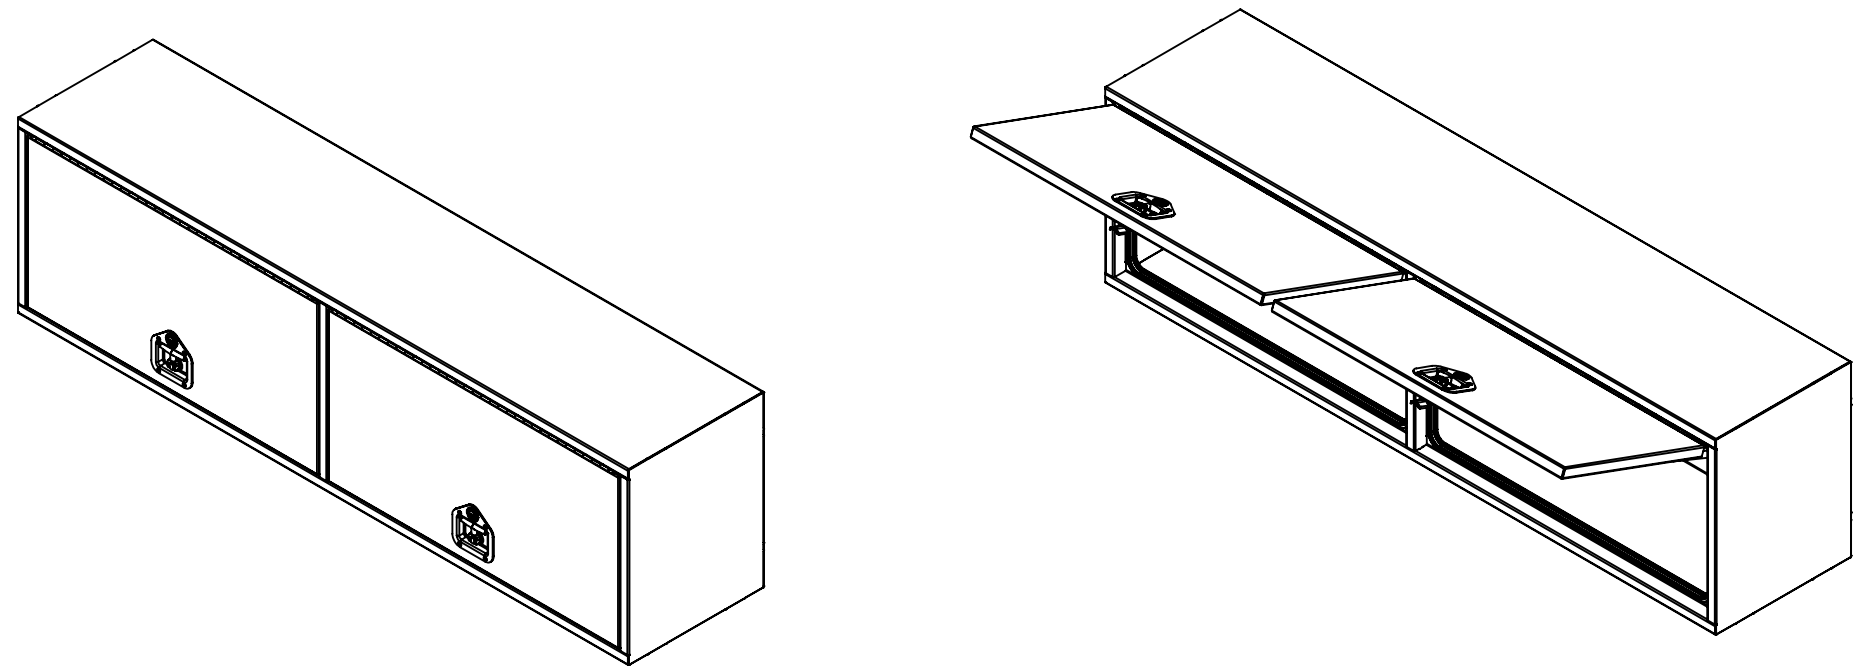

16 15 14 13 12 11 10 9 8 7 6 5 4 3 2 1

K  
J  
H  
G  
F  
E  
D  
C  
B  
A

K  
J  
H  
G  
F  
E  
D  
C  
B  
A

**NOTES:**

- 1) **MATERIEL / MATERIAL:**  
1.1) ACIER / STEEL
- 2) **FINI / FINISH:**  
2.1) COULEUR : NOIR / COLOR : BLACK
- 3) **PARTICULARITÉ / PARTICULARITY:**  
3.1) N/A
- 4) **POIDS / WEIGHT:**  
APPROX : 124.7 LBS (56.68 KG)

	Metaltech-Omega Inc. 1735 St-Elzéar Ouest Laval, Q.C., Canada H7L 3N6	Tél: 800-836-6342 Website / Site Internet: www.metaltech.co
	CODE : CO-BS0203	REV. : <b>CLIENT</b>

DESCRIPTION : Coffre pour dessus d'ailes avec ouverture vers le haut 72" x 16" x 20" / Top side box opening up 72" x 16" x 20"