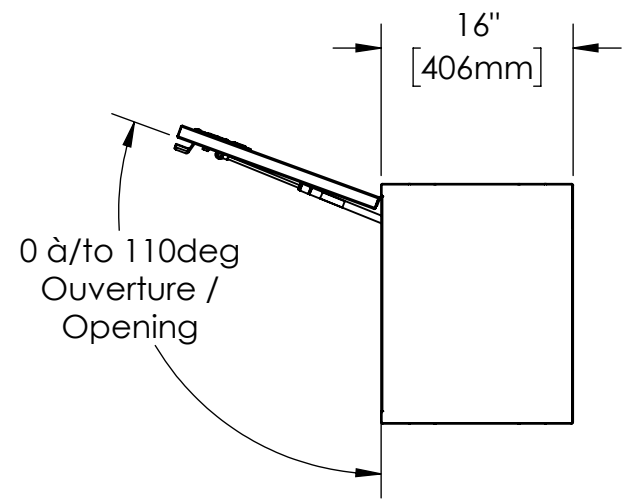

16 15 14 13 12 11 10 9 8 7 6 5 4 3 2 1

K  
J  
H  
G  
F  
E  
D  
C  
B  
A

K  
J  
H  
G  
F  
E  
D  
C  
B  
A

**NOTES:**

- 1) **MATERIEL / MATERIAL:**  
1.1) ACIER / STEEL
- 2) **FINI / FINISH:**  
2.1) COULEUR : NOIR / COLOR : BLACK
- 3) **PARTICULARITÉ / PARTICULARITY:**  
3.1) N/A
- 4) **POIDS / WEIGHT:**  
APPROX : 124.7 LBS (56.68 KG)

	Metaltech-Omega Inc. 1735 St-Elzéar Ouest Laval, Q.C., Canada H7L 3N6	Tél: 800-836-6342 Website / Site Internet: www.metaltech.co
	CODE : CO-BS0203	REV. : <b>CLIENT</b>

DESCRIPTION : Coffre pour dessus d'ailes avec ouverture vers le haut 72" x 16" x 20" / Top side box opening up 72" x 16" x 20"