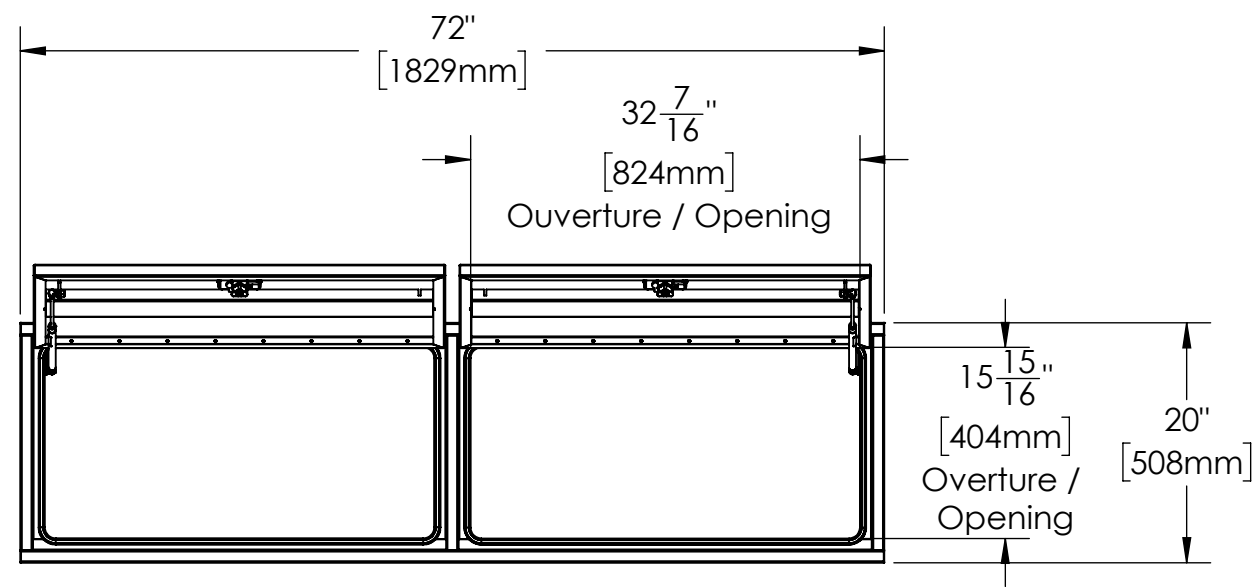

16 15 14 13 12 11 10 9 8 7 6 5 4 3 2 1

K  
J  
H  
G  
F  
E  
D  
C  
B  
A

K  
J  
H  
G  
F  
E  
D  
C  
B  
A

**NOTES:**

- 1) **MATERIEL / MATERIAL:**  
1.1) ACIER / STEEL
- 2) **FINI / FINISH:**  
2.1) COULEUR : NOIR / COLOR : BLACK
- 3) **PARTICULARITÉ / PARTICULARITY:**  
3.1) N/A
- 4) **POIDS / WEIGHT:**  
APPROX : 124.7 LBS (56.68 KG)

	Metaltech-Omega Inc. 1735 St-Elzéar Ouest Laval, Q.C., Canada H7L 3N6	Tél: 800-836-6342 Website / Site Internet: www.metaltech.co
	CODE : CO-BS0203	REV. : <b>CLIENT</b>

DESCRIPTION : Coffre pour dessus d'ailes avec ouverture vers le haut 72" x 16" x 20" / Top side box opening up 72" x 16" x 20"