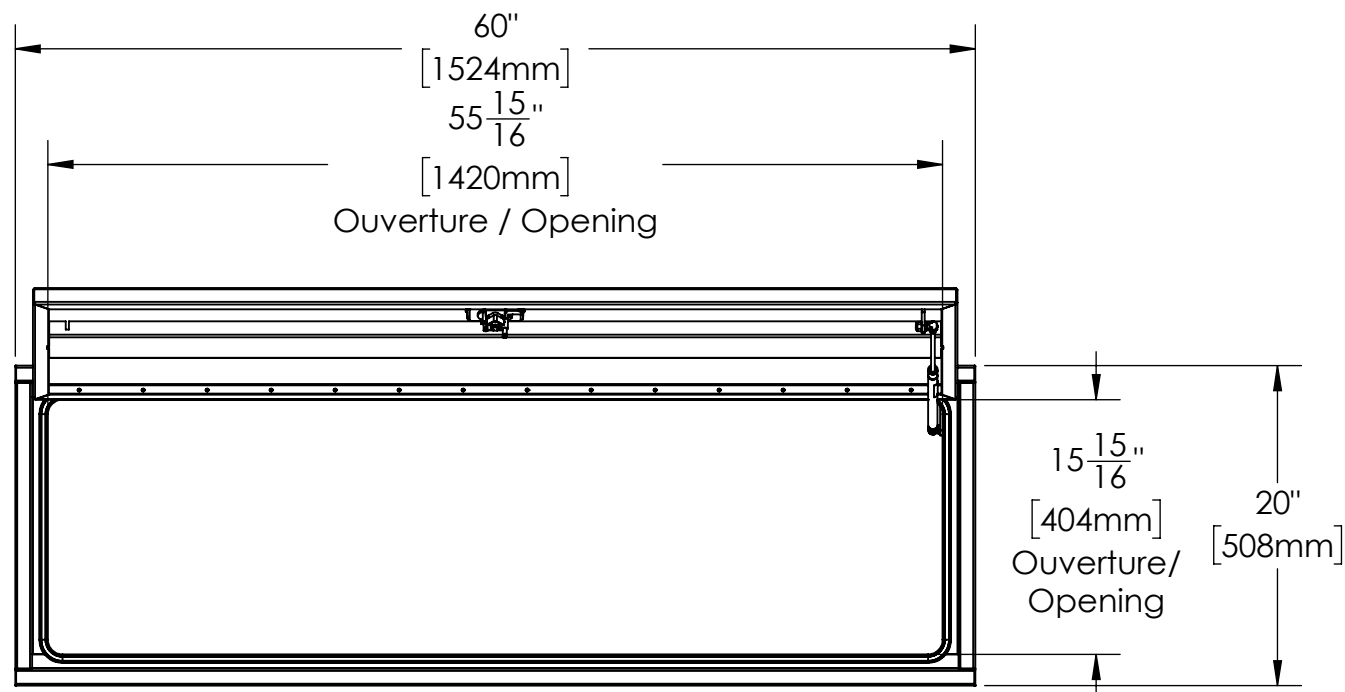

16 15 14 13 12 11 10 9 8 7 6 5 4 3 2 1

K  
J  
H  
G  
F  
E  
D  
C  
B  
A

K  
J  
H  
G  
F  
E  
D  
C  
B  
A

NOTES:

- 1) MATERIEL / MATERIAL:  
1.1) ACIER / STEEL
- 2) FINI / FINISH:  
2.1) COULEUR : NOIR / COLOR : BLACK
- 3) PARTICULARITÉ / PARTICULARITY:  
3.1) N/A
- 4) POIDS / WEIGHT:  
APPROX : 103,0 LBS (46,82 KG)

	Metaltech-Omega Inc. 1735 St-Elzéar Ouest Laval, Q.C., Canada H7L 3N6	Tél: 800-836-6342 Website / Site Internet: www.metaltech.co
	CODE : <b>CO-BS0202</b>	REV. : <b>CLIENT</b>
DESCRIPTION : Coffre pour dessus d'aile avec ouverture vers le haut 60" x 16" x 20" / Top side box opening up 60" x 16" x 20"		
AUT. : P.-O. POULIN	VER. : P.-O. POULIN	DATE : 2016-11-15
ECHELLE / SCALE: 1:12	FORMAT : B	PAGE : 1/1