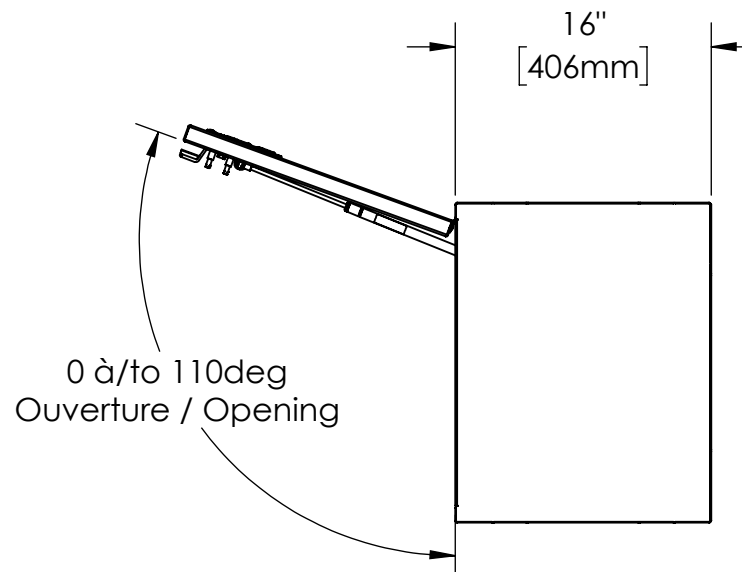

16 15 14 13 12 11 10 9 8 7 6 5 4 3 2 1

K  
J  
H  
G  
F  
E  
D  
C  
B  
A

K  
J  
H  
G  
F  
E  
D  
C  
B  
A

NOTES:

- 1) MATERIEL / MATERIAL:  
1.1) ACIER / STEEL
- 2) FINI / FINISH:  
2.1) COULEUR : NOIR / COLOR : BLACK
- 3) PARTICULARITÉ / PARTICULARITY:  
3.1) N/A
- 4) POIDS / WEIGHT:  
APPROX : 103,0 LBS (46,82 KG)

	Metaltech-Omega Inc. 1735 St-Elzéar Ouest Laval, Q.C., Canada H7L 3N6	Tél: 800-836-6342 Website / Site Internet: www.metaltech.co
	CODE : <b>CO-BS0202</b>	REV. : <b>CLIENT</b>
DESCRIPTION : Coffre pour dessus d'aile avec ouverture vers le haut 60" x 16" x 20" / Top side box opening up 60" x 16" x 20"		
AUT. : P.-O. POULIN	VER. : P.-O. POULIN	DATE : 2016-11-15
ECHELLE / SCALE: 1:12	FORMAT : B	PAGE : 1/1