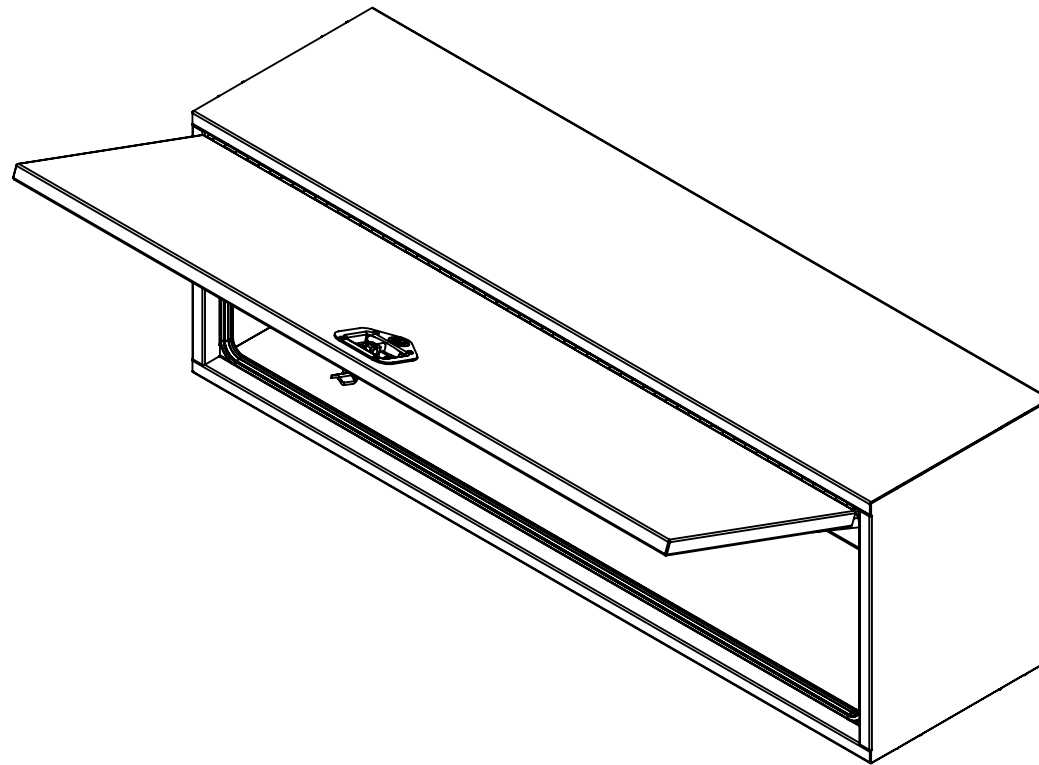

16 15 14 13 12 11 10 9 8 7 6 5 4 3 2 1

K  
J  
H  
G  
F  
E  
D  
C  
B  
A

K  
J  
H  
G  
F  
E  
D  
C  
B  
A

NOTES:

- 1) MATERIEL / MATERIAL:  
1.1) ACIER / STEEL
- 2) FINI / FINISH:  
2.1) COULEUR : NOIR / COLOR : BLACK
- 3) PARTICULARITÉ / PARTICULARITY:  
3.1) N/A
- 4) POIDS / WEIGHT:  
APPROX : 103,0 LBS (46,82 KG)

	Metaltech-Omega Inc. 1735 St-Elzéar Ouest Laval, Q.C., Canada H7L 3N6	Tél: 800-836-6342 Website / Site Internet: www.metaltech.co
	CODE : <b>CO-BS0202</b>	REV. : <b>CLIENT</b>
DESCRIPTION : Coffre pour dessus d'aile avec ouverture vers le haut 60" x 16" x 20" / Top side box opening up 60" x 16" x 20"		
AUT. : P.-O. POULIN	VER. : P.-O. POULIN	DATE : 2016-11-15
ECHELLE / SCALE: 1:12	FORMAT : B	PAGE : 1/1